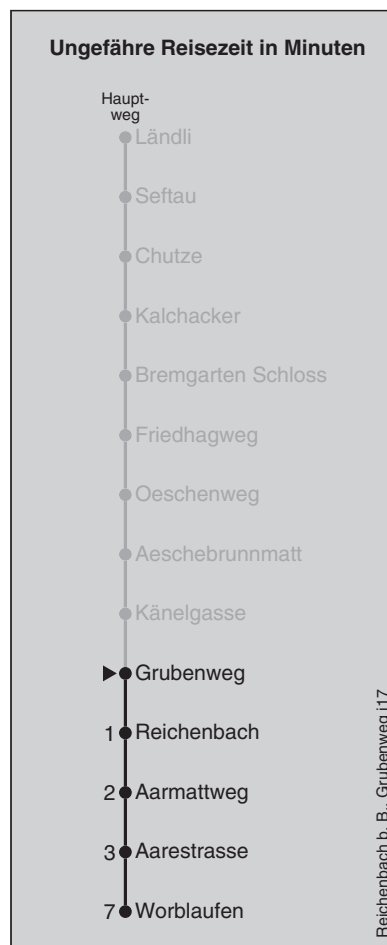

# Abfahrten nach Worblaufen

Montag - Freitag		Samstag		Sonn- und Feiertag	
5	57	5		5	
6	27 57	6	57	6	
7	27 57	7	27 57	7	
8	27 57	8	27 57	8	
9	27 57	9	27 57	9	
10	27 57	10	27 57	10	
11	27 57	11	27 57	11	
12	27 57	12	27 57	12	
13	27 57	13	27 57	13	
14	27 57	14	27 57	14	
15	27 57	15	27 57	15	
16	27 57	16	27 57	16	
17	27 57	17	27 57	17	
18	27 57	18		18	
19	27 57	19		19	
20	27 57	20		20	
21		21		21	
22		22		22	
23		23		23	
0		0		0	

Fahrplan-Infos  
in Echtzeit