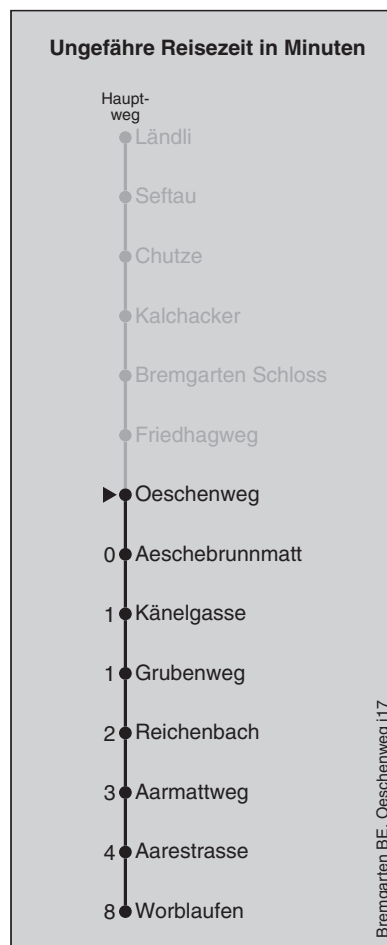

Abfahrten nach Worblaufen

Montag - Freitag		Samstag		Sonn- und Feiertag	
5	55	5		5	
6	25 55	6	55	6	
7	25 55	7	25 55	7	
8	25 55	8	25 55	8	
9	25 55	9	25 55	9	
10	25 55	10	25 55	10	
11	25 55	11	25 55	11	
12	25 55	12	25 55	12	
13	25 55	13	25 55	13	
14	25 55	14	25 55	14	
15	25 55	15	25 55	15	
16	25 55	16	25 55	16	
17	25 55	17	25 55	17	
18	25 55	18		18	
19	25 55	19		19	
20	25 55	20		20	
21		21		21	
22		22		22	
23		23		23	
0		0		0	

Fahrplan-Infos
in Echtzeit