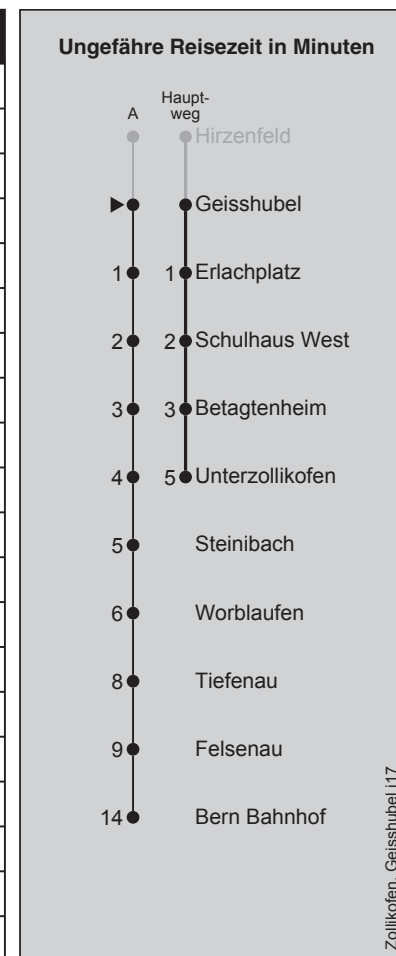

Abfahrten nach Unterzollikofen (- Bern Bahnhof)

Montag - Freitag					Samstag					Sonn- und Feiertag				
5	22	37	52		5	52				5				
6	07	22	37	52	6	07	22	37	52	6	22	52		
7	07	22	37	52	7	07	22	37	52	7	22	52		
8	07	22	37 ^k	52 ^k	8	07	22	37 ^k	52 ^k	8	22	52 ^k		
9	07 ^k	22 ^k	37 ^k	52 ^k	9	07 ^k	22 ^k	37 ^k	52 ^k	9	22 ^k	52 ^k		
10	07 ^k	22 ^k	37 ^k	52 ^k	10	07 ^k	22 ^k	37 ^k	52 ^k	10	22 ^k	37 ^k	52 ^k	
11	07 ^k	22 ^k	37 ^k	52 ^k	11	07 ^k	22 ^k	37 ^k	52 ^k	11	07 ^k	22 ^k	37 ^k	52 ^k
12	07 ^k	22 ^k	37 ^k	52 ^k	12	07 ^k	22 ^k	37 ^k	52 ^k	12	07 ^k	22 ^k	37 ^k	52 ^k
13	07 ^k	22 ^k	37 ^k	52 ^k	13	07 ^k	22 ^k	37 ^k	52 ^k	13	07 ^k	22 ^k	37 ^k	52 ^k
14	07 ^k	22 ^k	37 ^k	52 ^k	14	07 ^k	22 ^k	37 ^k	52 ^k	14	07 ^k	22 ^k	37 ^k	52 ^k
15	07 ^k	22 ^k	37 ^k	52 ^k	15	07 ^k	22 ^k	37 ^k	52 ^k	15	07 ^k	22 ^k	37 ^k	52 ^k
16	07	22	37	52	16	07	22	37	52	16	07	22	37	52
17	07	22	37	52	17	07	22	37	52	17	07	22	37	52
18	07	22	37	52	18	07	22	37	52	18	07	22	37	52
19	07 ^k	22 ^k	37 ^k	52 ^k	19	07 ^k	22 ^k	37 ^k	52 ^k	19	07 ^k	22 ^k	37 ^k	52 ^k
20	07 ^k	22 ^k	37 ^k	52 ^k	20	07 ^k	22 ^k	37 ^k	52 ^k	20	07 ^k	22 ^k	37 ^k	52 ^k
21	07 ^A	27 ^A	47 ^A		21	07 ^A	27 ^A	47 ^A		21	07 ^A	27 ^A	47 ^A	
22	07 ^A	27 ^A	47 ^A		22	07 ^A	27 ^A	47 ^A		22	07 ^A	27 ^A	47 ^A	
23	07 ^A	27 ^A	47 ^A		23	07 ^A	27 ^A	47 ^A		23	07 ^A	27 ^A	47 ^A	
0	03 ^A				0	03 ^A				0	03 ^A			

Feiertage: 1. und 2. Januar, Karfreitag, Ostermontag, Auffahrt, Pfingstmontag, 1. August, 25. und 26. Dezember

Abends nach 21 Uhr S9 zwischen Unterzollikofen und Bern RBS eingestellt; Ersatzverkehr mit Buslinie 34 ab/bis Bern Bahnhofplatz

A=fährt Weg A

■=fährt bis Worblaufen

k =Bus fährt nach Unterzollikofen weiter Richtung Kreuz

Regionalverkehr Bern-Solothurn Infos Bürozeiten: 031 925 55 55 Sonstige Zeiten: 031 925 56 77 info@rbs.ch www.rbs.ch

Fahrplan-Infos
in Echtzeit