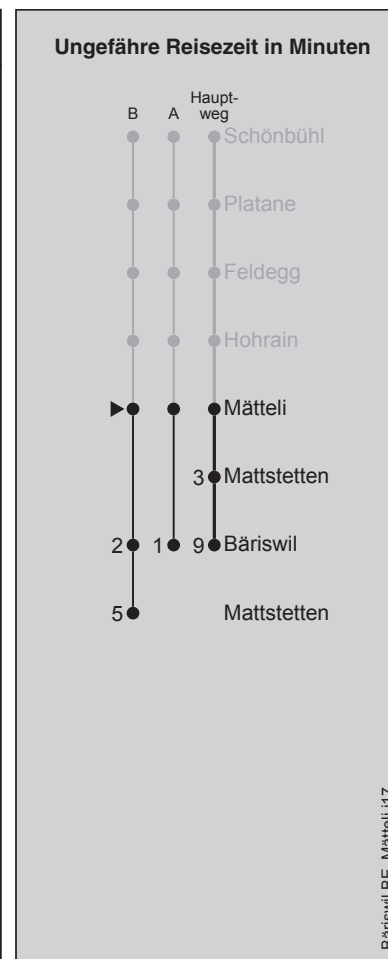

Abfahrten nach Mattstetten / Bärswil

Montag - Freitag		Samstag		Sonn- und Feiertag	
5		5		5	
6	12 ^A 27 [■] 42 ^A 57 [■]	6	12 42	6	
7	12 ^A 27 [■] 42 ^A 57 [■]	7	12 42	7	42
8	12 ^A 42	8	12 42	8	12 42
9	12 42	9	12 42	9	12 42
10	12 42	10	12 42	10	12 42
11	12 42	11	12 42	11	12 42
12	12 42	12	12 42	12	12 42
13	12 42	13	27 57	13	27 57
14	12 42	14	27 57	14	27 57
15	12 42 57 ^A	15	27 57	15	27 57
16	12 [■] 27 ^A 42 [■] 57 ^A	16	27 57	16	27 57
17	12 [■] 27 ^A 42 [■] 57 ^A	17	27 57	17	27 57
18	12 [■] 27 ^A 42 [■] 57 ^A	18	27 57	18	27 57
19	12 42	19	27 57	19	27 57
20	12 42	20	27 57	20	27 57
21	12 42	21	27 57	21	27 57
22	03 27 57	22	27 57	22	27 57
23	27 57 ^B	23	27 57 ^B	23	27 57 ^B

Fahrplan-Infos
in Echtzeit