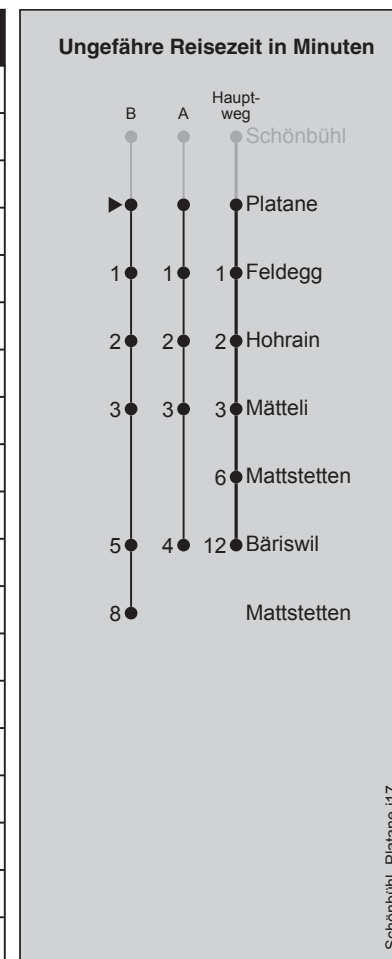

Abfahrten nach Mattstetten / Bärswil

Montag - Freitag		Samstag		Sonn- und Feiertag	
5		5		5	
6	09 ^A 24 [■] 39 ^A 54 [■]	6	09 39	6	
7	09 ^A 24 [■] 39 ^A 54 [■]	7	09 39	7	39
8	09 ^A 39	8	09 39	8	09 39
9	09 39	9	09 39	9	09 39
10	09 39	10	09 39	10	09 39
11	09 39	11	09 39	11	09 39
12	09 39	12	09 39	12	09 39
13	09 39	13	24 54	13	24 54
14	09 39	14	24 54	14	24 54
15	09 39 54 ^A	15	24 54	15	24 54
16	09 [■] 24 ^A 39 [■] 54 ^A	16	24 54	16	24 54
17	09 [■] 24 ^A 39 [■] 54 ^A	17	24 54	17	24 54
18	09 [■] 24 ^A 39 [■] 54 ^A	18	24 54	18	24 54
19	09 39	19	24 54	19	24 54
20	09 39	20	24 54	20	24 54
21	09 39	21	24 54	21	24 54
22	00 24 54	22	24 54	22	24 54
23	24 54 ^B	23	24 54 ^B	23	24 54 ^B

Fahrplan-Infos
in Echtzeit