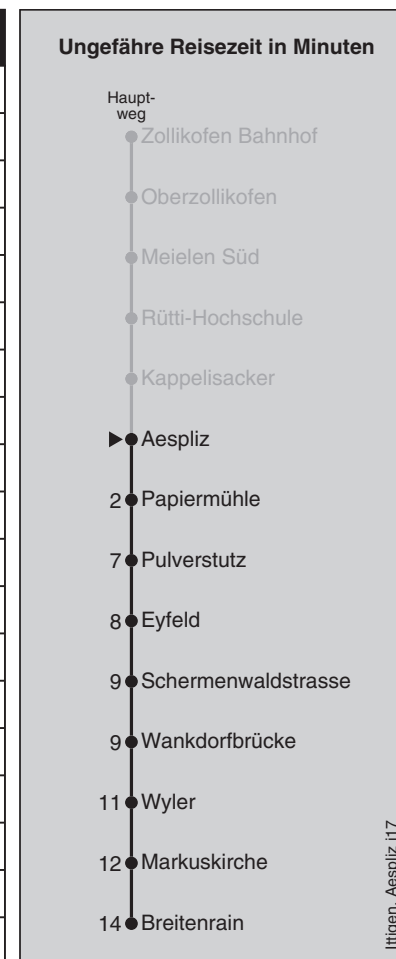

# 41

## Abfahrten nach Breitenrain

Montag - Freitag		Samstag		Sonn- und Feiertag	
5		5		5	
6	18 33 48	6		6	
7	03 18 33 48	7		7	
8	03 18 <sup>■</sup>	8		8	
9		9		9	
10		10		10	
11		11		11	
12		12		12	
13		13		13	
14		14		14	
15		15		15	
16	18 33 48	16		16	
17	03 18 33 48	17		17	
18	03 18 33 <sup>■</sup>	18		18	
19		19		19	
20		20		20	
21		21		21	
22		22		22	
23		23		23	

Fahrplan-Infos  
in Echtzeit