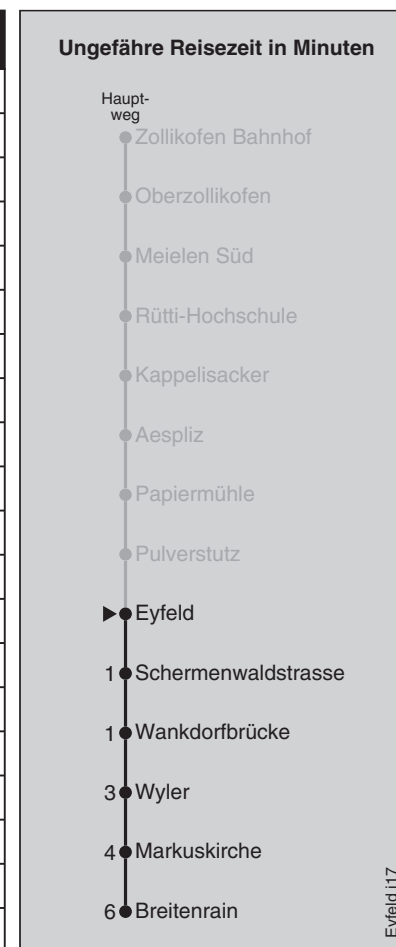

## Abfahrten nach Breitenrain

Montag - Freitag		Samstag	Sonn- und Feiertag
5		5	
6	26 41 56	6	
7	11 26 41 56	7	
8	11	8	
9		9	
10		10	
11		11	
12		12	
13		13	
14		14	
15		15	
16	11 26 41 56	16	
17	11 26 41 56	17	
18	11 26	18	
19		19	
20		20	
21		21	
22		22	
23		23	
0		0	

Fahrplan-Infos  
in Echtzeit