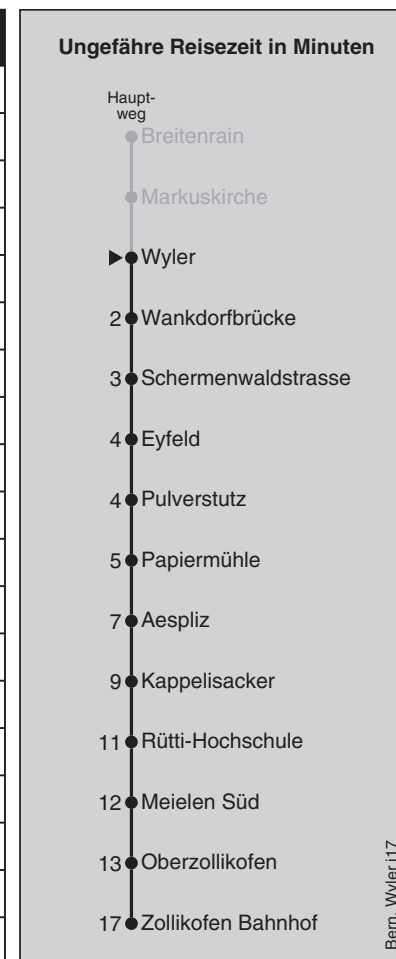

41

Wyler

Abfahrten nach Zollikofen Bahnhof

Montag - Freitag		Samstag		Sonn- und Feiertag	
5		5		5	
6	37 52	6		6	
7	07 22 37 52	7		7	
8	07 22 [■]	8		8	
9		9		9	
10		10		10	
11		11		11	
12		12		12	
13		13		13	
14		14		14	
15		15		15	
16	22 37 52	16		16	
17	07 22 37 52	17		17	
18	07 22 37 [■]	18		18	
19		19		19	
20		20		20	
21		21		21	
22		22		22	
23		23		23	

Feiertage: 1. und 2. Januar, Karfreitag, Ostermontag, Auffahrt, Pfingstmontag, 1. August, 25. und 26. Dezember

■ = fährt bis Papiermühle

Regionalverkehr Bern-Solothurn Infos Bürozeiten: 031 925 55 55 Sonstige Zeiten: 031 925 56 77 info@rbs.ch www.rbs.ch

Fahrplan-Infos
in Echtzeit