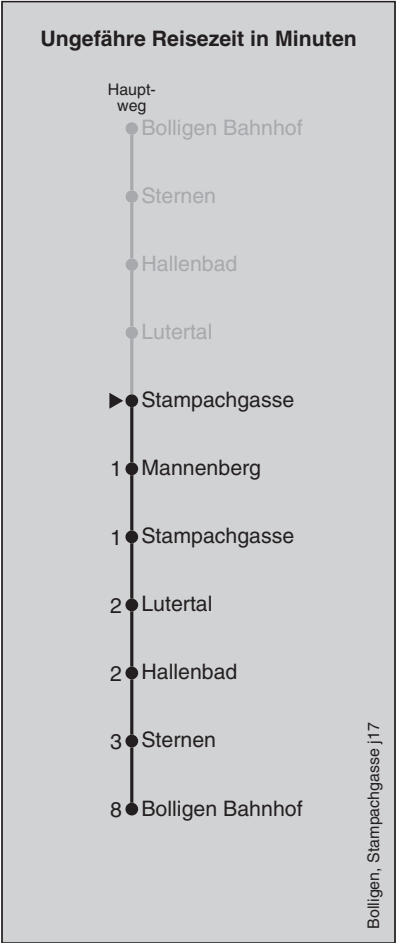

Abfahrten nach Mannenberg

Montag - Freitag		Samstag		Sonn- und Feiertag	
5		5		5	
6	02 17 32 47	6	47	6	
7	02 17 32 47	7	17 47	7	
8	02 17 47	8	17 47	8	
9	17 47	9	17 47	9	17 47
10	17 47	10	17 47	10	17 47
11	17 32 47	11	17 47	11	17 47
12	02 17 32 47	12	17 47	12	17 47
13	02 17 32 47	13	17 47	13	17 47
14	02 17 32 47	14	17 47	14	17 47
15	02 17 32 47	15	17 47	15	17 47
16	02 17 32 47	16	17 47	16	17 47
17	02 17 32 47	17	17 47	17	17 47
18	02 17 32 47	18	17 47	18	17 47
19	02 17 47	19	17 47	19	17 47
20	17	20	17	20	17
21		21		21	
22		22		22	
23		23		23	
0		0		0	

Fahrplan-Infos
 in Echtzeit