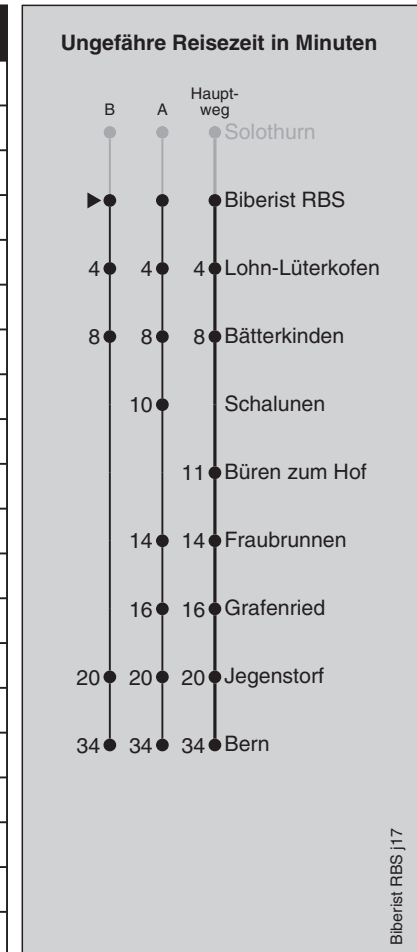

**Abfahrten nach Bern**

Montag - Freitag				
5	22 <sup>X</sup>	52		
6	07 <sup>B</sup>	22 <sup>A</sup>	37 <sup>B</sup>	52
7	07 <sup>B</sup>	22 <sup>A</sup>	37 <sup>B</sup>	52
8	07 <sup>B</sup>	22 <sup>A</sup>	52	
9	22 <sup>A</sup>	52		
10	22 <sup>A</sup>	52		
11	22 <sup>A</sup>	52		
12	22 <sup>A</sup>	52		
13	22 <sup>A</sup>	52		
14	22 <sup>A</sup>	52		
15	22 <sup>A</sup>	52		
16	22 <sup>A</sup>	37 <sup>B</sup>	52	
17	07 <sup>B</sup>	22 <sup>A</sup>	37 <sup>B</sup>	52
18	07 <sup>B</sup>	22 <sup>A</sup>	37 <sup>B</sup>	52
19	22 <sup>A</sup>	52		
20	22 <sup>A</sup>	52		
21	22 <sup>A</sup>	44 <sup>X</sup>		
22	14 <sup>X</sup>	44 <sup>X</sup>		
23	14 <sup>X</sup>	44 <sup>X</sup>		
0	16 <sup>Ⓢ</sup> BE			

Samstag		
5	22 <sup>X</sup>	52
6	22 <sup>A</sup>	52
7	22 <sup>A</sup>	52
8	22 <sup>A</sup>	52
9	22 <sup>A</sup>	52
10	22 <sup>A</sup>	52
11	22 <sup>A</sup>	52
12	22 <sup>A</sup>	52
13	22 <sup>A</sup>	52
14	22 <sup>A</sup>	52
15	22 <sup>A</sup>	52
16	22 <sup>A</sup>	52
17	22 <sup>A</sup>	52
18	22 <sup>A</sup>	52
19	22 <sup>A</sup>	52
20	22 <sup>A</sup>	52
21	22 <sup>A</sup>	44 <sup>X</sup>
22	14 <sup>X</sup>	44 <sup>X</sup>
23	14 <sup>X</sup>	44 <sup>X</sup>
0	16 <sup>Ⓢ</sup> BE	

Sonn- und Feiertag		
5	22 <sup>X</sup>	52
6	22 <sup>A</sup>	52
7	22 <sup>A</sup>	52
8	22 <sup>A</sup>	52
9	22 <sup>A</sup>	52
10	22 <sup>A</sup>	52
11	22 <sup>A</sup>	52
12	22 <sup>A</sup>	52
13	22 <sup>A</sup>	52
14	22 <sup>A</sup>	52
15	22 <sup>A</sup>	52
16	22 <sup>A</sup>	52
17	22 <sup>A</sup>	52
18	22 <sup>A</sup>	52
19	22 <sup>A</sup>	52
20	22 <sup>A</sup>	52
21	22 <sup>A</sup>	44 <sup>X</sup>
22	14 <sup>X</sup>	44 <sup>X</sup>
23	14 <sup>X</sup>	44 <sup>X</sup>
0		

Feiertage: 1. und 2. Januar, Karfreitag, Ostermontag, Auffahrt, Pfingstmontag, 1. August, 25. und 26. Dezember

A = fährt Weg A

X = fährt abweichenden Weg

B = fährt Weg B

BE = Bahnersatzbus, Abfahrtsorte siehe Moonlinerfahrplan