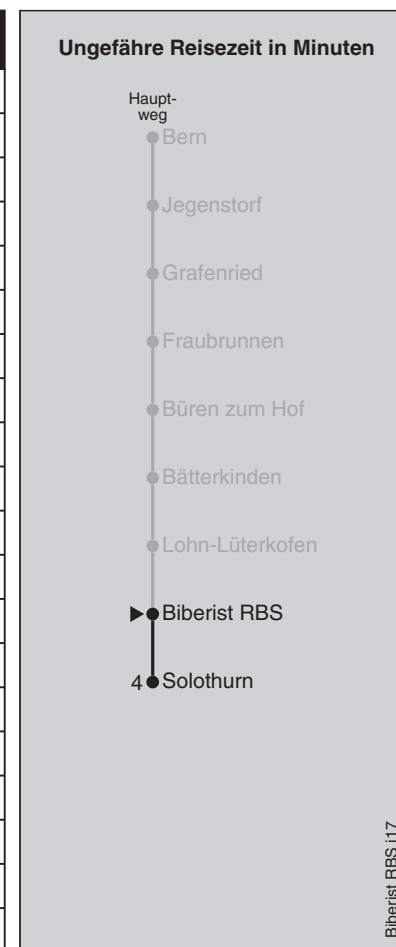

Abfahrten nach Solothurn

Montag - Freitag		Samstag		Sonn- und Feiertag	
5	52	5	52	5	
6	23 38 53	6	23 38	6	38
7	08 23 38 53	7	08 38	7	08 38
8	08 23 38 53	8	08 38	8	08 38
9	08 38	9	08 38	9	08 38
10	08 38	10	08 38	10	08 38
11	08 38	11	08 38	11	08 38
12	08 38	12	08 38	12	08 38
13	08 38	13	08 38	13	08 38
14	08 38	14	08 38	14	08 38
15	08 38	15	08 38	15	08 38
16	08 38	16	08 38	16	08 38
17	08 23 38 53	17	08 38	17	08 38
18	08 23 38 53	18	08 38	18	08 38
19	08 38	19	08 38	19	08 38
20	08 38	20	08 38	20	08 38
21	08 38	21	08 38	21	08 38
22	15 45	22	15 45	22	15 45
23	15 45	23	15 45	23	15 45
0	15 49	0	15 49	0	15 49

Fahrplan-Infos
in Echtzeit