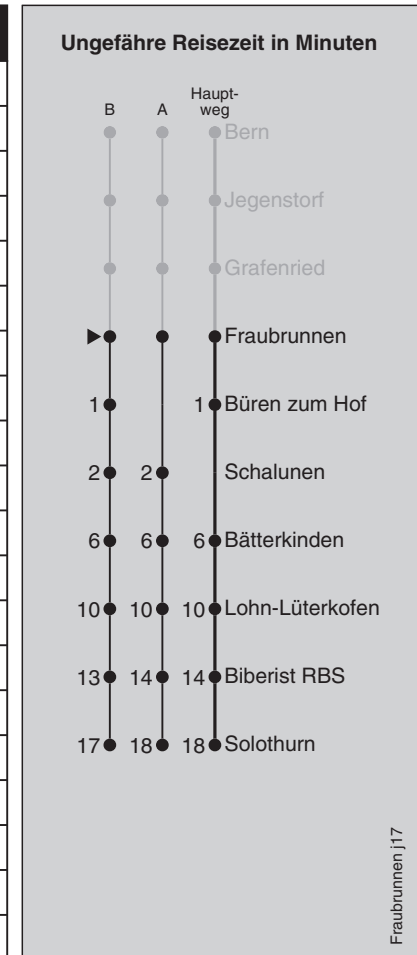

Abfahrten nach Solothurn

Montag - Freitag		Samstag		Sonn- und Feiertag	
5	38 ^B	5	38 ^B	5	
6	09 ^B 24 54 ^A	6	09 ^B 24 54 ^A	6	24 54 ^A
7	24 54 ^A	7	24 54 ^A	7	24 54 ^A
8	24 54 ^A	8	24 54 ^A	8	24 54 ^A
9	24 54 ^A	9	24 54 ^A	9	24 54 ^A
10	24 54 ^A	10	24 54 ^A	10	24 54 ^A
11	24 54 ^A	11	24 54 ^A	11	24 54 ^A
12	24 54 ^A	12	24 54 ^A	12	24 54 ^A
13	24 54 ^A	13	24 54 ^A	13	24 54 ^A
14	24 54 ^A	14	24 54 ^A	14	24 54 ^A
15	24 54 ^A	15	24 54 ^A	15	24 54 ^A
16	24 54 ^A	16	24 54 ^A	16	24 54 ^A
17	24 54 ^A	17	24 54 ^A	17	24 54 ^A
18	24 54 ^A	18	24 54 ^A	18	24 54 ^A
19	24 54 ^A	19	24 54 ^A	19	24 54 ^A
20	24 54 ^A	20	24 54 ^A	20	24 54 ^A
21	24 ^B	21	24 ^B	21	24 ^B
22	02 ^B 32 ^B	22	02 ^B 32 ^B	22	02 ^B 32 ^B
23	02 ^B 32 ^B	23	02 ^B 32 ^B	23	02 ^B 32 ^B
0	02 ^B 36 ^B	0	02 ^B 36 ^B	0	02 ^B 36 ^B

Feiertage: 1. und 2. Januar, Karfreitag, Ostermontag, Auffahrt, Pfingstmontag, 1. August, 25. und 26. Dezember

A=fährt Weg A

B=fährt Weg B

Regionalverkehr Bern-Solothurn Infos Bürozeiten: 031 925 55 55 Sonstige Zeiten: 031 925 56 77 info@rbs.ch www.rbs.ch

Fahrplan-Infos
in Echtzeit