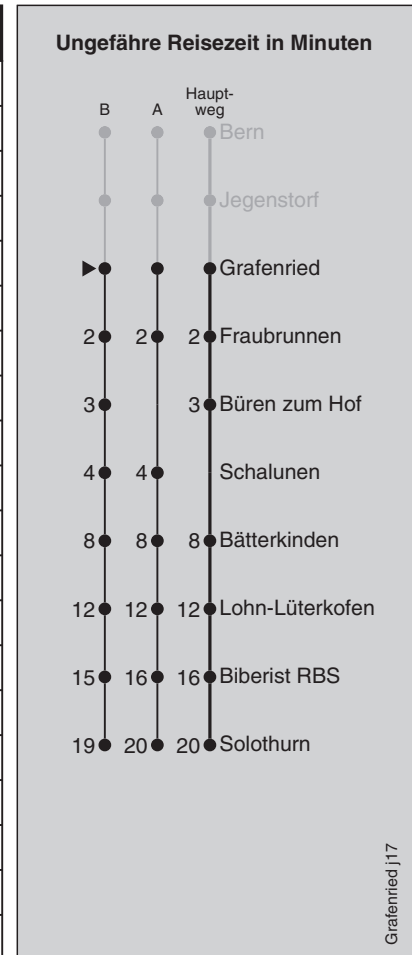

Abfahrten nach Solothurn

Montag - Freitag		Samstag		Sonn- und Feiertag	
5	36 ^B	5	36 ^B	5	
6	07 ^B 22 52 ^A	6	07 ^B 22 52 ^A	6	22 52 ^A
7	22 52 ^A	7	22 52 ^A	7	22 52 ^A
8	22 52 ^A	8	22 52 ^A	8	22 52 ^A
9	22 52 ^A	9	22 52 ^A	9	22 52 ^A
10	22 52 ^A	10	22 52 ^A	10	22 52 ^A
11	22 52 ^A	11	22 52 ^A	11	22 52 ^A
12	22 52 ^A	12	22 52 ^A	12	22 52 ^A
13	22 52 ^A	13	22 52 ^A	13	22 52 ^A
14	22 52 ^A	14	22 52 ^A	14	22 52 ^A
15	22 52 ^A	15	22 52 ^A	15	22 52 ^A
16	22 52 ^A	16	22 52 ^A	16	22 52 ^A
17	22 52 ^A	17	22 52 ^A	17	22 52 ^A
18	22 52 ^A	18	22 52 ^A	18	22 52 ^A
19	22 52 ^A	19	22 52 ^A	19	22 52 ^A
20	22 52 ^A	20	22 52 ^A	20	22 52 ^A
21	22 ^B	21	22 ^B	21	22 ^B
22	00 ^B 30 ^B	22	00 ^B 30 ^B	22	00 ^B 30 ^B
23	00 ^B 30 ^B	23	00 ^B 30 ^B	23	00 ^B 30 ^B
0	00 ^B 34 ^B	0	00 ^B 34 ^B	0	00 ^B 34 ^B

Feiertage: 1. und 2. Januar, Karfreitag, Ostermontag, Auffahrt, Pfingstmontag, 1. August, 25. und 26. Dezember

A=fährt Weg A

B=fährt Weg B

Regionalverkehr Bern-Solothurn Infos Bürozeiten: 031 925 55 55 Sonstige Zeiten: 031 925 56 77 info@rbs.ch www.rbs.ch

Fahrplan-Infos
in Echtzeit