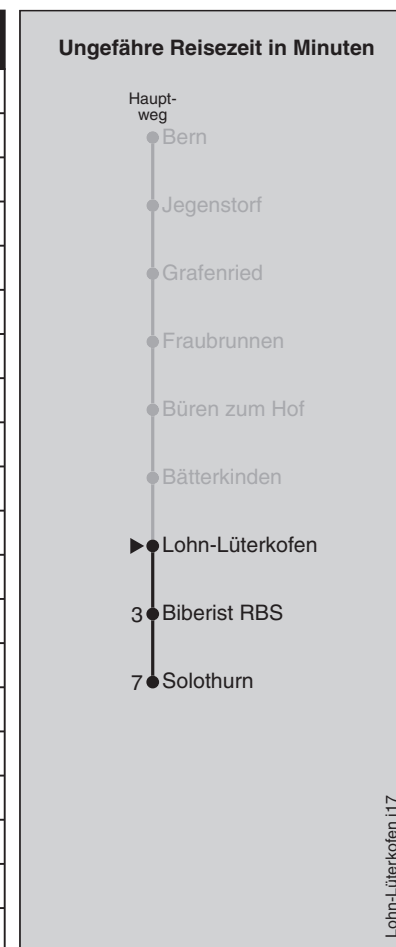

Abfahrten nach Solothurn

Montag - Freitag		Samstag		Sonn- und Feiertag	
5	48	5	48	5	
6	19 34 49	6	19 34	6	34
7	04 19 34 49	7	04 34	7	04 34
8	04 19 34 49	8	04 34	8	04 34
9	04 34	9	04 34	9	04 34
10	04 34	10	04 34	10	04 34
11	04 34	11	04 34	11	04 34
12	04 34	12	04 34	12	04 34
13	04 34	13	04 34	13	04 34
14	04 34	14	04 34	14	04 34
15	04 34	15	04 34	15	04 34
16	04 34	16	04 34	16	04 34
17	04 19 34 49	17	04 34	17	04 34
18	04 19 34 49	18	04 34	18	04 34
19	04 34	19	04 34	19	04 34
20	04 34	20	04 34	20	04 34
21	04 34	21	04 34	21	04 34
22	12 42	22	12 42	22	12 42
23	12 42	23	12 42	23	12 42
0	12 46	0	12 46	0	12 46

Feiertage: 1. und 2. Januar, Karfreitag, Ostermontag, Auffahrt, Pfingstmontag, 1. August, 25. und 26. Dezember
 Regionalverkehr Bern-Solothurn Infos Bürozeiten: 031 925 55 55 Sonstige Zeiten: 031 925 56 77 info@rbs.ch www.rbs.ch

Fahrplan-Infos
in Echtzeit