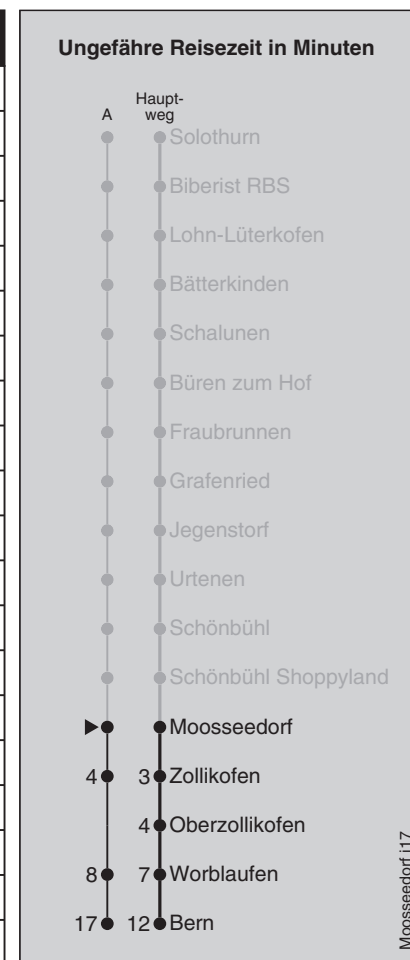

Abfahrten nach Bern

Montag - Freitag					Samstag					Sonn- und Feiertag				
5	36	51			5	36	51			5	36			
6	06	21	36	51	6	06	21	36	51	6	06	36		
7	06	21	36	51	7	06	21	36	51	7	06	36		
8	06	21	36	51	8	06	21	36	51	8	06	36		
9	06	21	36	51	9	06	21	36	51	9	06	36		
10	06	21	36	51	10	06	21	36	51	10	06	36		
11	06	21	36	51	11	06	21	36	51	11	06	36		
12	06	21	36	51	12	06	21	36	51	12	06	36		
13	06	21	36	51	13	06	21	36	51	13	06	21	36	51
14	06	21	36	51	14	06	21	36	51	14	06	21	36	51
15	06	21	36	51	15	06	21	36	51	15	06	21	36	51
16	06	21	36	51	16	06	21	36	51	16	06	21	36	51
17	06	21	36	51	17	06	21	36	51	17	06	21	36	51
18	06	21	36	51	18	06	21	36	51	18	06	21	36	51
19	06	21	36	51	19	06	21	36	51	19	06	21	36	51
20	06	21	36	51	20	06	21	36	51	20	06	21	36	51
21	06	21	36	51	21	06	21	36	51	21	06	21	36	51
22	11	41			22	11	41			22	11	41		
23	11	41			23	11	41			23	11	41		
0	11	43 [ⓐ]		BE	0	11	43 [ⓐ]		BE	0	11			

Feiertage: 1. und 2. Januar, Karfreitag, Ostermontag, Auffahrt, Pfingstmontag, 1. August, 25. und 26. Dezember

A = fährt Weg A

ⓐ = Freitag

BE = Bahnersatzbus, Abfahrtsorte siehe Moonlinerfahrplan

ⓐ = Samstag