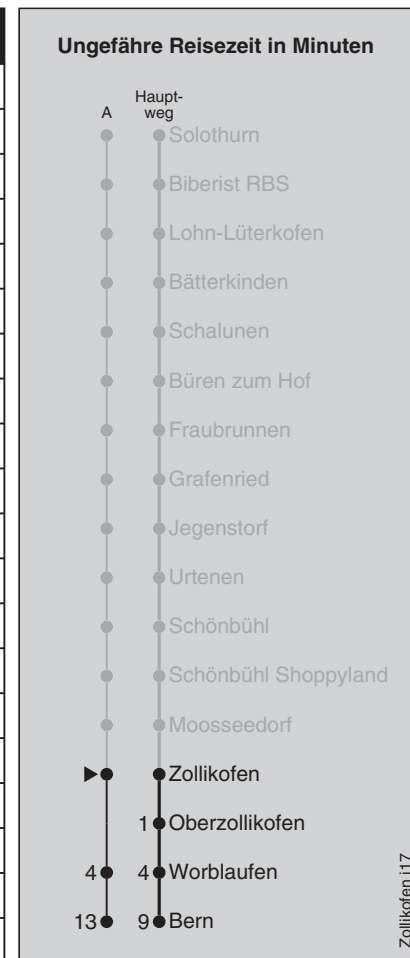

Abfahrten nach Bern

Montag - Freitag					Samstag					Sonn- und Feiertag				
5	39	54			5	39	54			5	39			
6	09	24	39	54	6	09	24	39	54	6	09	39		
7	09	11	24	39	54	7	09	24	39	54	7	09	39	
8	09	24	39	54	8	09	24	39	54	8	09	39		
9	09	24	39	54	9	09	24	39	54	9	09	39		
10	09	24	39	54	10	09	24	39	54	10	09	39		
11	09	24	39	54	11	09	24	39	54	11	09	39		
12	09	24	39	54	12	09	24	39	54	12	09	39		
13	09	24	39	54	13	09	24	39	54	13	09	24	39	54
14	09	24	39	54	14	09	24	39	54	14	09	24	39	54
15	09	24	39	54	15	09	24	39	54	15	09	24	39	54
16	09	24	39	54	16	09	24	39	54	16	09	24	39	54
17	09	24	39	54	17	09	24	39	54	17	09	24	39	54
18	09	24	39	54	18	09	24	39	54	18	09	24	39	54
19	09	24	39	54	19	09	24	39	54	19	09	24	39	54
20	09	24	39	54	20	09	24	39	54	20	09	24	39	54
21	09	24	39	54	21	09	24	39	54	21	09	24	39	54
22	14	44			22	14	44			22	14	44		
23	14	44			23	14	44			23	14	44		
0	14	47 [ⓐ]		BE	0	14	47 [ⓐ]		BE	0	14			

Feiertage: 1. und 2. Januar, Karfreitag, Ostermontag, Auffahrt, Pfingstmontag, 1. August, 25. und 26. Dezember

A = fährt Weg A

ⓐ = Freitag

BE = Bahnersatzbus, Abfahrtsorte siehe Moonlinerfahrplan

ⓐ = Samstag