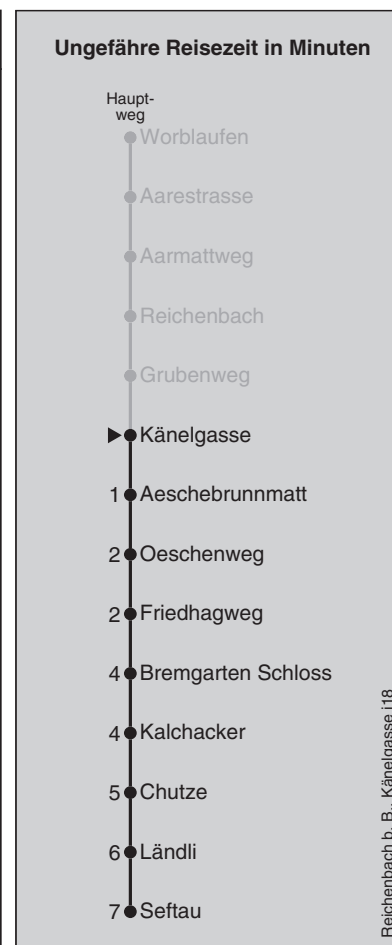

Abfahrten nach Bremgarten Seftau

Montag - Freitag		Samstag		Sonn- und Feiertag	
5	43	5		5	
6	13 43	6	43	6	
7	13 43	7	13 43	7	
8	13 43	8	13 43	8	
9	13 43	9	13 43	9	
10	13 43	10	13 43	10	
11	13 43	11	13 43	11	
12	13 43	12	13 43	12	
13	13 43	13	13 43	13	
14	13 43	14	13 43	14	
15	13 43	15	13 43	15	
16	13 43	16	13 43	16	
17	13 43	17	13 43	17	
18	13 43	18	13 43	18	
19	13 43	19	13 43	19	
20	13 43	20		20	
21	13 43	21		21	
22		22		22	
23		23		23	
0		0		0	

Feiertage: 1. und 2. Januar, Karfreitag, Ostermontag, Auffahrt, Pfingstmontag, 1. August, 25. und 26. Dezember

An Sonn- und allg. Feiertagen Betrieb eingestellt

Regionalverkehr Bern-Solothurn Infos Bürozeiten: 031 925 55 55 Sonstige Zeiten: 031 925 56 77 info@rbs.ch www.rbs.ch

Fahrplan-Infos
in Echtzeit