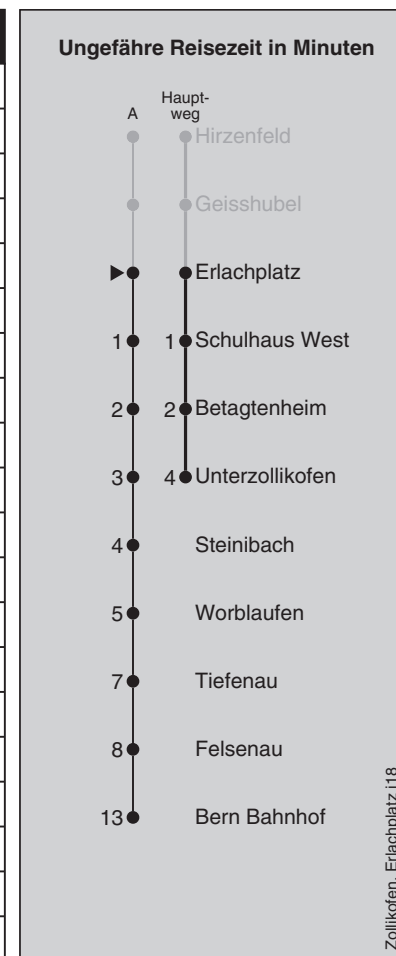

Abfahrten nach Unterzollikofen (- Bern Bahnhof)

Montag - Freitag					Samstag					Sonn- und Feiertag				
5	23	38	53		5	53				5				
6	08	23	38	53	6	08	23	38	53	6	23	53		
7	08	23	38	53	7	08	23	38	53	7	23	53		
8	08	23	38^k	53^k	8	08	23	38^k	53^k	8	23	53^k		
9	08^k	23^k	38^k	53^k	9	08^k	23^k	38^k	53^k	9	23^k	53^k		
10	08^k	23^k	38^k	53^k	10	08^k	23^k	38^k	53^k	10	23^k	38^k	53^k	
11	08^k	23^k	38^k	53^k	11	08^k	23^k	38^k	53^k	11	08^k	23^k	38^k	53^k
12	08^k	23^k	38^k	53^k	12	08^k	23^k	38^k	53^k	12	08^k	23^k	38^k	53^k
13	08^k	23^k	38^k	53^k	13	08^k	23^k	38^k	53^k	13	08^k	23^k	38^k	53^k
14	08^k	23^k	38^k	53^k	14	08^k	23^k	38^k	53^k	14	08^k	23^k	38^k	53^k
15	08^k	23^k	38^k	53^k	15	08^k	23^k	38^k	53^k	15	08^k	23^k	38^k	53^k
16	08	23	38	53	16	08	23	38	53	16	08	23	38	53
17	08	23	38	53	17	08	23	38	53	17	08	23	38	53
18	08	23	38	53	18	08	23	38	53	18	08	23	38	53
19	08^k	23^k	38^k	53^k	19	08^k	23^k	38^k	53^k	19	08^k	23^k	38^k	53^k
20	08^k	23^k	38^k	53^k	20	08^k	23^k	38^k	53^k	20	08^k	23^k	38^k	53^k
21	08^A	28^A	48^A		21	08^A	28^A	48^A		21	08^A	28^A	48^A	
22	08^A	28^A	48^A		22	08^A	28^A	48^A		22	08^A	28^A	48^A	
23	08^A	28^A	48^A		23	08^A	28^A	48^A		23	08^A	28^A	48^A	
0	04^A				0	04^A				0	04^A			

Feiertage: 1. und 2. Januar, Karfreitag, Ostermontag, Auffahrt, Pfingstmontag, 1. August, 25. und 26. Dezember
Abends nach 21 Uhr S9 zwischen Unterzollikofen und Bern RBS eingestellt; Ersatzverkehr mit Buslinie 34 ab/bis Bern Bahnhofplatz

A =fährt Weg A

k =Bus fährt nach Unterzollikofen weiter Richtung Kreuz

■ = fährt bis Worblaufen

Regionalverkehr Bern-Solothurn Infos Bürozeiten: 031 925 55 55 Sonstige Zeiten: 031 925 56 77 info@rbs.ch www.rbs.ch

Fahrplan-Infos
in Echtzeit