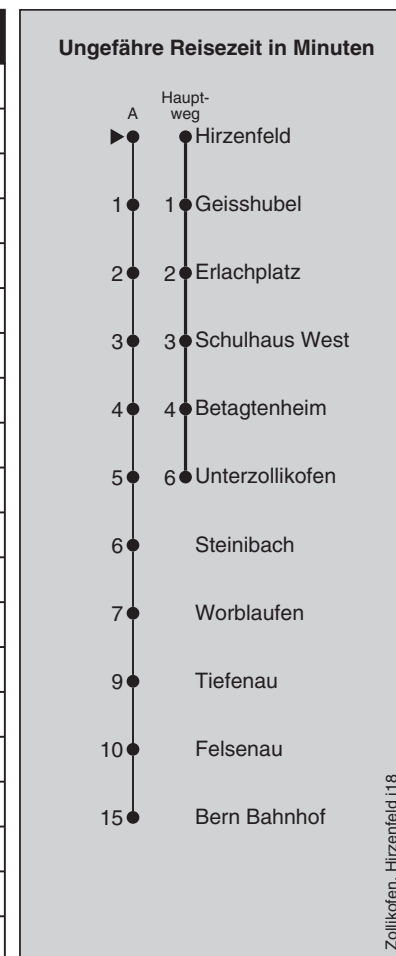

Abfahrten nach Unterzollikofen (- Bern Bahnhof)

Montag - Freitag					Samstag					Sonn- und Feiertag				
5	21	36	51		5	51				5				
6	06	21	36	51	6	06	21	36	51	6	21	51		
7	06	21	36	51	7	06	21	36	51	7	21	51		
8	06	21	36^k	51^k	8	06	21	36^k	51^k	8	21	51^k		
9	06^k	21^k	36^k	51^k	9	06^k	21^k	36^k	51^k	9	21^k	51^k		
10	06^k	21^k	36^k	51^k	10	06^k	21^k	36^k	51^k	10	21^k	36^k	51^k	
11	06^k	21^k	36^k	51^k	11	06^k	21^k	36^k	51^k	11	06^k	21^k	36^k	51^k
12	06^k	21^k	36^k	51^k	12	06^k	21^k	36^k	51^k	12	06^k	21^k	36^k	51^k
13	06^k	21^k	36^k	51^k	13	06^k	21^k	36^k	51^k	13	06^k	21^k	36^k	51^k
14	06^k	21^k	36^k	51^k	14	06^k	21^k	36^k	51^k	14	06^k	21^k	36^k	51^k
15	06^k	21^k	36^k	51^k	15	06^k	21^k	36^k	51^k	15	06^k	21^k	36^k	51^k
16	06	21	36	51	16	06	21	36	51	16	06	21	36	51
17	06	21	36	51	17	06	21	36	51	17	06	21	36	51
18	06	21	36	51	18	06	21	36	51	18	06	21	36	51
19	06^k	21^k	36^k	51^k	19	06^k	21^k	36^k	51^k	19	06^k	21^k	36^k	51^k
20	06^k	21^k	36^k	51^k	20	06^k	21^k	36^k	51^k	20	06^k	21^k	36^k	51^k
21	06^A	26^A	46^A		21	06^A	26^A	46^A		21	06^A	26^A	46^A	
22	06^A	26^A	46^A		22	06^A	26^A	46^A		22	06^A	26^A	46^A	
23	06^A	26^A	46^A		23	06^A	26^A	46^A		23	06^A	26^A	46^A	
0	02^A				0	02^A				0	02^A			

Feiertage: 1. und 2. Januar, Karfreitag, Ostermontag, Auffahrt, Pfingstmontag, 1. August, 25. und 26. Dezember
Abends nach 21 Uhr S9 zwischen Unterzollikofen und Bern RBS eingestellt; Ersatzverkehr mit Buslinie 34 ab/bis Bern Bahnhofplatz

A =fährt Weg A

k =Bus fährt nach Unterzollikofen weiter Richtung Kreuz

■ = fährt bis Worblaufen

Regionalverkehr Bern-Solothurn Infos Bürozeiten: 031 925 55 55 Sonstige Zeiten: 031 925 56 77 info@rbs.ch www.rbs.ch

Fahrplan-Infos
in Echtzeit