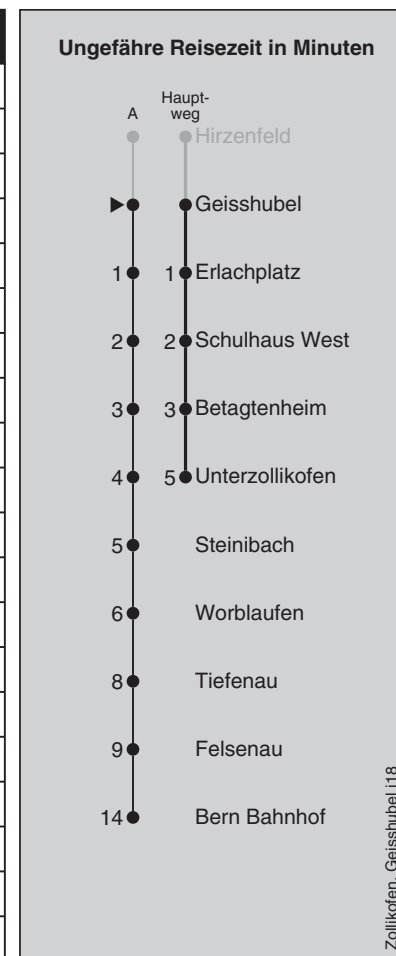

Abfahrten nach Unterzollikofen (- Bern Bahnhof)

Montag - Freitag					Samstag					Sonn- und Feiertag				
5	22	37	52		5	52				5				
6	07	22	37	52	6	07	22	37	52	6	22	52		
7	07	22	37	52	7	07	22	37	52	7	22	52		
8	07	22	37^k	52^k	8	07	22	37^k	52^k	8	22	52^k		
9	07^k	22^k	37^k	52^k	9	07^k	22^k	37^k	52^k	9	22^k	52^k		
10	07^k	22^k	37^k	52^k	10	07^k	22^k	37^k	52^k	10	22^k	37^k	52^k	
11	07^k	22^k	37^k	52^k	11	07^k	22^k	37^k	52^k	11	07^k	22^k	37^k	52^k
12	07^k	22^k	37^k	52^k	12	07^k	22^k	37^k	52^k	12	07^k	22^k	37^k	52^k
13	07^k	22^k	37^k	52^k	13	07^k	22^k	37^k	52^k	13	07^k	22^k	37^k	52^k
14	07^k	22^k	37^k	52^k	14	07^k	22^k	37^k	52^k	14	07^k	22^k	37^k	52^k
15	07^k	22^k	37^k	52^k	15	07^k	22^k	37^k	52^k	15	07^k	22^k	37^k	52^k
16	07	22	37	52	16	07	22	37	52	16	07	22	37	52
17	07	22	37	52	17	07	22	37	52	17	07	22	37	52
18	07	22	37	52	18	07	22	37	52	18	07	22	37	52
19	07^k	22^k	37^k	52^k	19	07^k	22^k	37^k	52^k	19	07^k	22^k	37^k	52^k
20	07^k	22^k	37^k	52^k	20	07^k	22^k	37^k	52^k	20	07^k	22^k	37^k	52^k
21	07^A	27^A	47^A		21	07^A	27^A	47^A		21	07^A	27^A	47^A	
22	07^A	27^A	47^A		22	07^A	27^A	47^A		22	07^A	27^A	47^A	
23	07^A	27^A	47^A		23	07^A	27^A	47^A		23	07^A	27^A	47^A	
0	03^A				0	03^A				0	03^A			

Feiertage: 1. und 2. Januar, Karfreitag, Ostermontag, Auffahrt, Pfingstmontag, 1. August, 25. und 26. Dezember
Abends nach 21 Uhr S9 zwischen Unterzollikofen und Bern RBS eingestellt; Ersatzverkehr mit Buslinie 34 ab/bis Bern Bahnhofplatz
A =fährt Weg A
k =Bus fährt nach Unterzollikofen weiter Richtung Kreuz
■ = fährt bis Worblaufen
Regionalverkehr Bern-Solothurn Infos Bürozeiten: 031 925 55 55 Sonstige Zeiten: 031 925 56 77 info@rbs.ch www.rbs.ch

Fahrplan-Infos
in Echtzeit