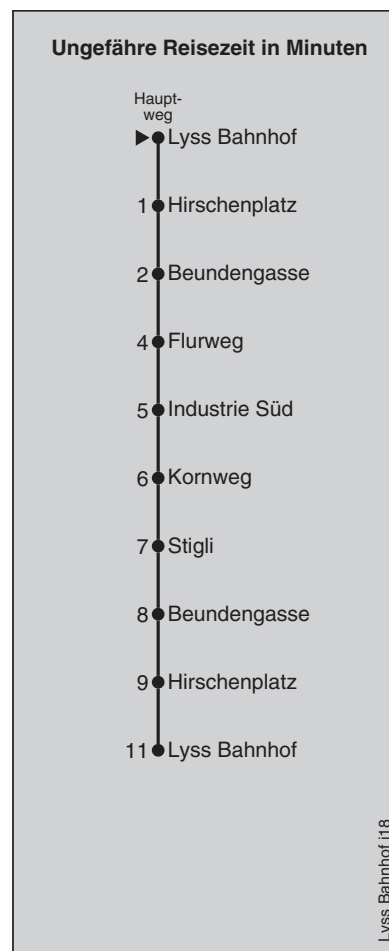

368

Lyss Bahnhof

Abfahrten nach Kornweg

| Montag - Freitag | | Samstag | | Sonn- und Feiertag | |
|------------------|---------------------------------|---------|-------|--------------------|--|
| 5 | | 5 | | 5 | |
| 6 | 23 53 | 6 | 53 | 6 | |
| 7 | 23 53 | 7 | 23 53 | 7 | |
| 8 | 23 53 | 8 | 23 53 | 8 | |
| 9 | 23 53 | 9 | 23 53 | 9 | |
| 10 | 23 53 | 10 | 23 53 | 10 | |
| 11 | 23 53 | 11 | 23 53 | 11 | |
| 12 | 23 53 | 12 | 23 53 | 12 | |
| 13 | 23 53 | 13 | 23 53 | 13 | |
| 14 | 23 53 | 14 | 23 53 | 14 | |
| 15 | 23 53 | 15 | 23 53 | 15 | |
| 16 | 23 53 | 16 | 23 53 | 16 | |
| 17 | 23 53 | 17 | 23 53 | 17 | |
| 18 | 23 53 | 18 | | 18 | |
| 19 | 23 53 | 19 | | 19 | |
| 20 | 23 [Ⓢ] 53 [Ⓢ] | 20 | | 20 | |
| 21 | 23 [Ⓢ] | 21 | | 21 | |
| 22 | | 22 | | 22 | |
| 23 | | 23 | | 23 | |

Fahrplan-Infos
in Echtzeit

368

Hirschenplatz

Abfahrten nach Kornweg

| Montag - Freitag | | Samstag | | Sonn- und Feiertag | |
|------------------|---------------------------------|---------|-------|--------------------|--|
| 5 | | 5 | | 5 | |
| 6 | 24 54 | 6 | 54 | 6 | |
| 7 | 24 54 | 7 | 24 54 | 7 | |
| 8 | 24 54 | 8 | 24 54 | 8 | |
| 9 | 24 54 | 9 | 24 54 | 9 | |
| 10 | 24 54 | 10 | 24 54 | 10 | |
| 11 | 24 54 | 11 | 24 54 | 11 | |
| 12 | 24 54 | 12 | 24 54 | 12 | |
| 13 | 24 54 | 13 | 24 54 | 13 | |
| 14 | 24 54 | 14 | 24 54 | 14 | |
| 15 | 24 54 | 15 | 24 54 | 15 | |
| 16 | 24 54 | 16 | 24 54 | 16 | |
| 17 | 24 54 | 17 | 24 54 | 17 | |
| 18 | 24 54 | 18 | | 18 | |
| 19 | 24 54 | 19 | | 19 | |
| 20 | 24 [Ⓢ] 54 [Ⓢ] | 20 | | 20 | |
| 21 | 24 [Ⓢ] | 21 | | 21 | |
| 22 | | 22 | | 22 | |
| 23 | | 23 | | 23 | |