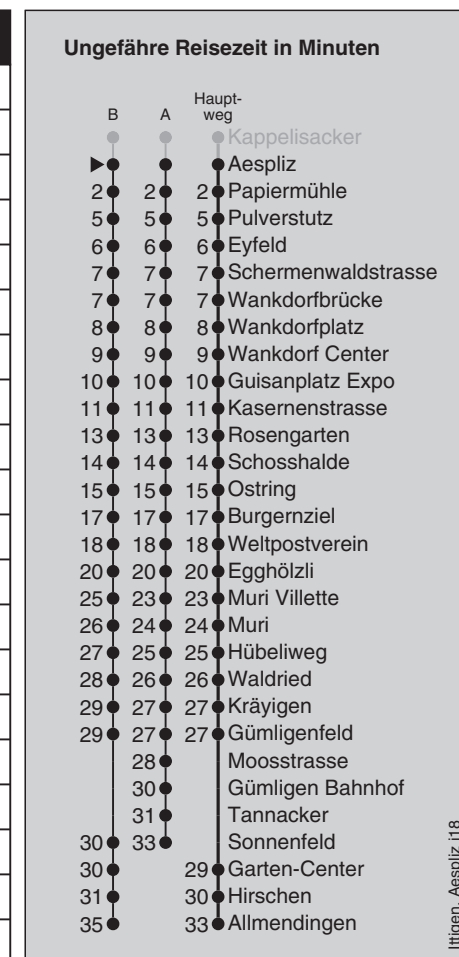

Abfahrten nach Allmendingen / Sonnenfeld

Montag - Freitag			Samstag			Sonn- und Feiertag		
5	42	57^A	5	42	57^A	5		
6	12	27^A 42 57^A	6	12	27^A 42 57^A	6	42^B	
7	12	27^A 42 57^A	7	12	27^A 42 57^A	7	12^B 42^B	
8	12	27^A 42 57^A	8	12	27^A 42 57^A	8	12^B 42^B	
9	12	27^A 42 57^A	9	12	27^A 42 57^A	9	12^B 42^B	
10	12	27^A 42 57^A	10	12	27^A 42 57^A	10	12^B 42^B	
11	12	27^A 42 57^A	11	12	27^A 42 57^A	11	12^B 42^B	
12	12	27^A 42 57^A	12	12	27^A 42 57^A	12	12^B 42^B	
13	12	27^A 42 57^A	13	12	27^A 42 57^A	13	12^B 42^B	
14	12	27^A 42 57^A	14	12	27^A 42 57^A	14	12^B 42^B	
15	12	27^A 42 57^A	15	12	27^A 42 57^A	15	12^B 42^B	
16	12	27 42^A 57	16	12	27^A 42 57^A	16	12^B 42^B	
17	12^A 27 42^A 57^A		17	12	27^A 42 57^A	17	12^B 42^B	
18	12	27^A 42 57^A	18	12	27^A 42 57^A	18	12^B 42^B	
19	12	27^A 42^B 57[■]	19	12	27^A 42^B 57[■]	19	12^B 42^B	
20	12[■] 42[■]		20	12[■] 42[■]		20	12[■] 42[■]	
21	12[■] 42[■]		21	12[■] 42[■]		21	12[■] 42[■]	
22	12[■] 42[■]		22	12[■] 42[■]		22	12[■] 42[■]	
23	12[■] 42[■]		23	12[■] 42[■]		23	12[■] 42[■]	
0	12[■]		0	12[■]		0	12[■]	

Feiertage: 1. und 2. Januar, Karfreitag, Ostermontag, Auffahrt, Pfingstmontag, 1. August, 25. und 26. Dezember

A=fährt Weg A

B=fährt Weg B; Bedienung Sonnenfeld bei Fahrer verlangen

■=fährt bis Papiermühle

Regionalverkehr Bern-Solothurn Infos Bürozeiten: 031 925 55 55 Sonstige Zeiten: 031 925 56 77 info@rbs.ch www.rbs.ch

Fahrplan-Infos
in Echtzeit