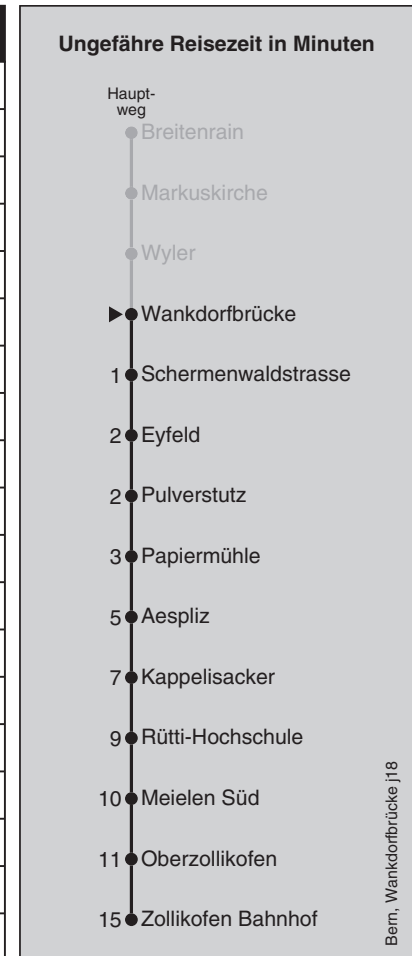

Fahrplan-Infos
in Echtzeit

41

Wyler

Abfahrten nach Zollikofen Bahnhof

Montag - Freitag		Samstag		Sonn- und Feiertag	
5		5		5	
6	37 52	6		6	
7	07 22 37 52	7		7	
8	07 22 [■]	8		8	
9		9		9	
10		10		10	
11		11		11	
12		12		12	
13		13		13	
14		14		14	
15		15		15	
16	22 37 52	16		16	
17	07 22 37 52	17		17	
18	07 22 37 [■]	18		18	
19		19		19	
20		20		20	
21		21		21	
22		22		22	
23		23		23	

Fahrplan-Infos
in Echtzeit

Abfahrten nach Zollikofen Bahnhof

Montag - Freitag		Samstag		Sonn- und Feiertag	
5		5		5	
6	39 54	6		6	
7	09 24 39 54	7		7	
8	09 24 [■]	8		8	
9		9		9	
10		10		10	
11		11		11	
12		12		12	
13		13		13	
14		14		14	
15		15		15	
16	24 39 54	16		16	
17	09 24 39 54	17		17	
18	09 24 39 [■]	18		18	
19		19		19	
20		20		20	
21		21		21	
22		22		22	
23		23		23	