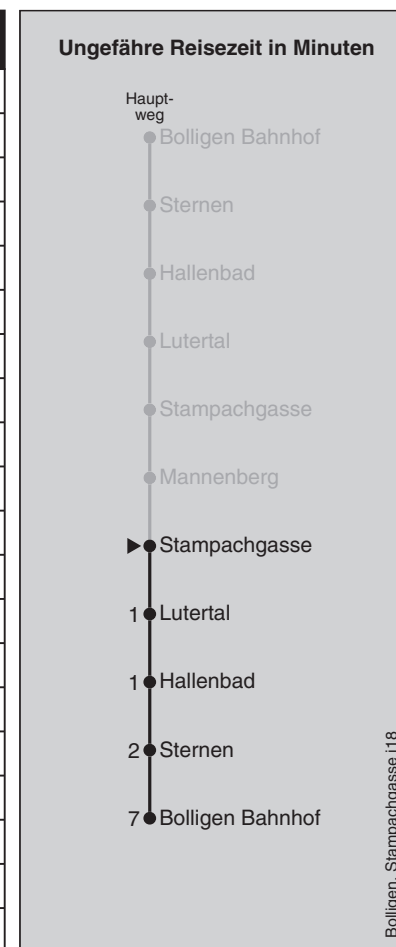

Abfahrten nach Bolligen Bahnhof

Montag - Freitag		Samstag		Sonn- und Feiertag	
5		5		5	
6	03 18 33 48	6	48	6	
7	03 18 33 48	7	18 48	7	
8	03 18 48	8	18 48	8	
9	18 48	9	18 48	9	18 48
10	18 48	10	18 48	10	18 48
11	18 33 48	11	18 48	11	18 48
12	03 18 33 48	12	18 48	12	18 48
13	03 18 33 48	13	18 48	13	18 48
14	03 18 33 48	14	18 48	14	18 48
15	03 18 33 48	15	18 48	15	18 48
16	03 18 33 48	16	18 48	16	18 48
17	03 18 33 48	17	18 48	17	18 48
18	03 18 33 48	18	18 48	18	18 48
19	03 18 48	19	18 48	19	18 48
20	18	20	18	20	18
21		21		21	
22		22		22	
23		23		23	
0		0		0	

Feiertage: 1. und 2. Januar, Karfreitag, Ostermontag, Auffahrt, Pfingstmontag, 1. August, 25. und 26. Dezember
Regionalverkehr Bern-Solothurn Infos Bürozeiten: 031 925 55 55 Sonstige Zeiten: 031 925 56 77 info@rbs.ch www.rbs.ch

Fahrplan-Infos
in Echtzeit