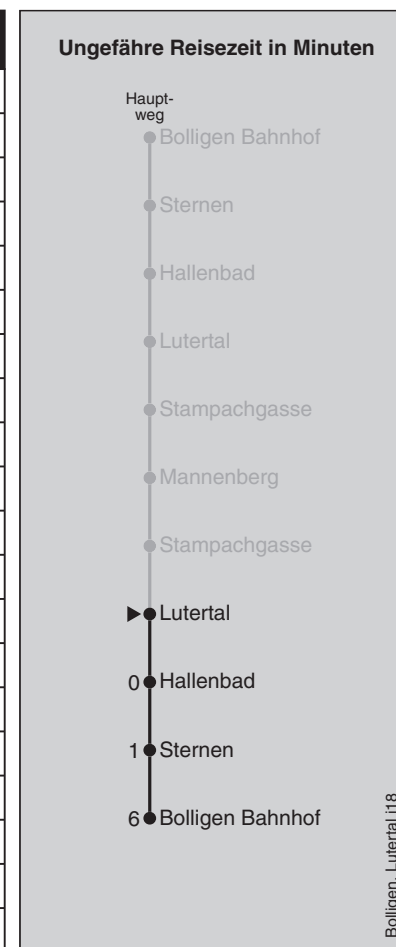

Abfahrten nach Bolligen Bahnhof

Montag - Freitag		Samstag		Sonn- und Feiertag	
5		5		5	
6	04 19 34 49	6	49	6	
7	04 19 34 49	7	19 49	7	
8	04 19 49	8	19 49	8	
9	19 49	9	19 49	9	19 49
10	19 49	10	19 49	10	19 49
11	19 34 49	11	19 49	11	19 49
12	04 19 34 49	12	19 49	12	19 49
13	04 19 34 49	13	19 49	13	19 49
14	04 19 34 49	14	19 49	14	19 49
15	04 19 34 49	15	19 49	15	19 49
16	04 19 34 49	16	19 49	16	19 49
17	04 19 34 49	17	19 49	17	19 49
18	04 19 34 49	18	19 49	18	19 49
19	04 19 49	19	19 49	19	19 49
20	19	20	19	20	19
21		21		21	
22		22		22	
23		23		23	
0		0		0	

Feiertage: 1. und 2. Januar, Karfreitag, Ostermontag, Auffahrt, Pfingstmontag, 1. August, 25. und 26. Dezember
Regionalverkehr Bern-Solothurn Infos Bürozeiten: 031 925 55 55 Sonstige Zeiten: 031 925 56 77 info@rbs.ch www.rbs.ch

Fahrplan-Infos
in Echtzeit