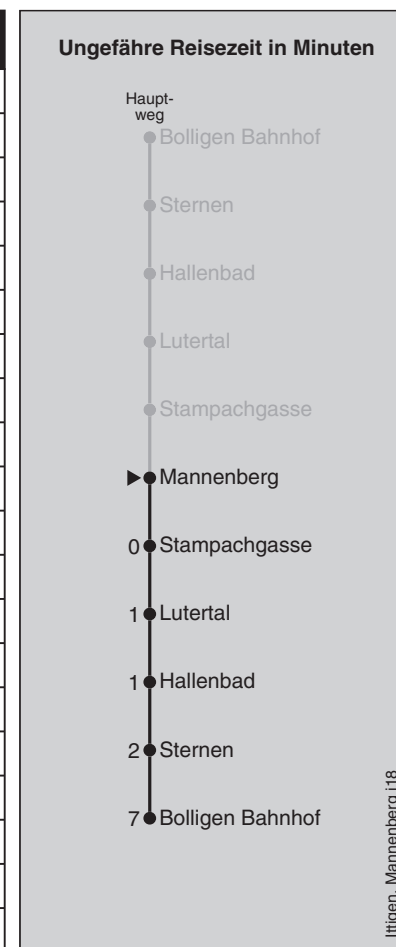

Abfahrten nach Bolligen Bahnhof

Montag - Freitag		Samstag		Sonn- und Feiertag	
5		5		5	
6	03 18 33 48	6	48	6	
7	03 18 33 48	7	18 48	7	
8	03 18 48	8	18 48	8	
9	18 48	9	18 48	9	18 48
10	18 48	10	18 48	10	18 48
11	18 33 48	11	18 48	11	18 48
12	03 18 33 48	12	18 48	12	18 48
13	03 18 33 48	13	18 48	13	18 48
14	03 18 33 48	14	18 48	14	18 48
15	03 18 33 48	15	18 48	15	18 48
16	03 18 33 48	16	18 48	16	18 48
17	03 18 33 48	17	18 48	17	18 48
18	03 18 33 48	18	18 48	18	18 48
19	03 18 48	19	18 48	19	18 48
20	18	20	18	20	18
21		21		21	
22		22		22	
23		23		23	
0		0		0	

Feiertage: 1. und 2. Januar, Karfreitag, Ostermontag, Auffahrt, Pfingstmontag, 1. August, 25. und 26. Dezember
Regionalverkehr Bern-Solothurn Infos Bürozeiten: 031 925 55 55 Sonstige Zeiten: 031 925 56 77 info@rbs.ch www.rbs.ch

Fahrplan-Infos
in Echtzeit