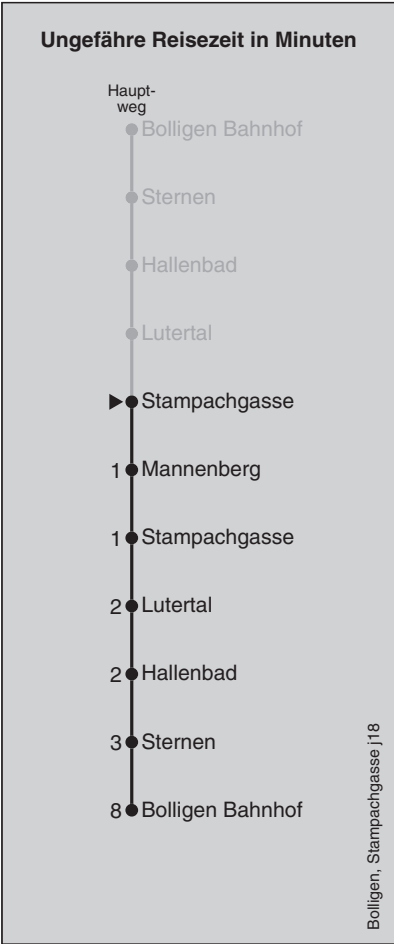

Fahrplan-Infos
in Echtzeit

47

Stampachgasse

Abfahrten nach Mannenberg

Montag - Freitag		Samstag		Sonn- und Feiertag	
5		5		5	
6	02 17 32 47	6	47	6	
7	02 17 32 47	7	17 47	7	
8	02 17 47	8	17 47	8	
9	17 47	9	17 47	9	17 47
10	17 47	10	17 47	10	17 47
11	17 32 47	11	17 47	11	17 47
12	02 17 32 47	12	17 47	12	17 47
13	02 17 32 47	13	17 47	13	17 47
14	02 17 32 47	14	17 47	14	17 47
15	02 17 32 47	15	17 47	15	17 47
16	02 17 32 47	16	17 47	16	17 47
17	02 17 32 47	17	17 47	17	17 47
18	02 17 32 47	18	17 47	18	17 47
19	02 17 47	19	17 47	19	17 47
20	17	20	17	20	17
21		21		21	
22		22		22	
23		23		23	
0		0		0	