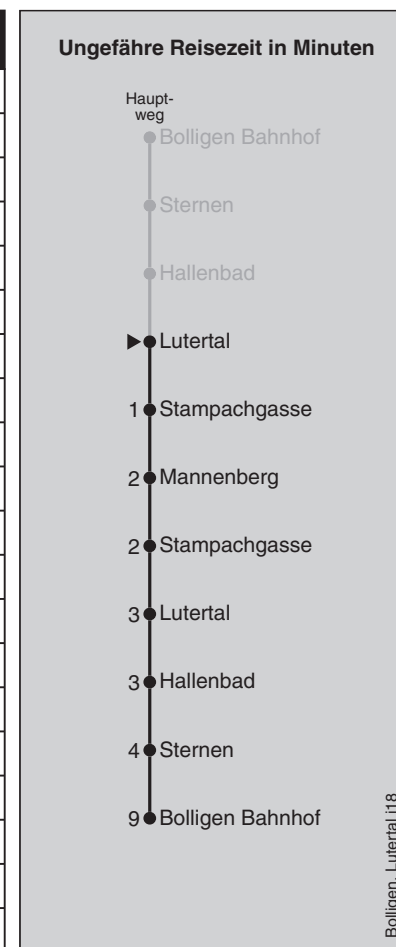

Fahrplan-Infos
 in Echtzeit

Abfahrten nach Mannenberg

Montag - Freitag		Samstag		Sonn- und Feiertag	
5		5		5	
6	00 15 30 45	6	45	6	
7	00 15 30 45	7	15 45	7	
8	00 15 45	8	15 45	8	
9	15 45	9	15 45	9	15 45
10	15 45	10	15 45	10	15 45
11	15 30 45	11	15 45	11	15 45
12	00 15 30 45	12	15 45	12	15 45
13	00 15 30 45	13	15 45	13	15 45
14	00 15 30 45	14	15 45	14	15 45
15	00 15 30 45	15	15 45	15	15 45
16	00 15 30 45	16	15 45	16	15 45
17	00 15 30 45	17	15 45	17	15 45
18	00 15 30 45	18	15 45	18	15 45
19	00 15 45	19	15 45	19	15 45
20	15	20	15	20	15
21		21		21	
22		22		22	
23		23		23	
0		0		0	

Fahrplan-Infos
in Echtzeit

Abfahrten nach Mannenberg

Montag - Freitag		Samstag		Sonn- und Feiertag	
5		5		5	
6	01 16 31 46	6	46	6	
7	01 16 31 46	7	16 46	7	
8	01 16 46	8	16 46	8	
9	16 46	9	16 46	9	16 46
10	16 46	10	16 46	10	16 46
11	16 31 46	11	16 46	11	16 46
12	01 16 31 46	12	16 46	12	16 46
13	01 16 31 46	13	16 46	13	16 46
14	01 16 31 46	14	16 46	14	16 46
15	01 16 31 46	15	16 46	15	16 46
16	01 16 31 46	16	16 46	16	16 46
17	01 16 31 46	17	16 46	17	16 46
18	01 16 31 46	18	16 46	18	16 46
19	01 16 46	19	16 46	19	16 46
20	16	20	16	20	16
21		21		21	
22		22		22	
23		23		23	
0		0		0	