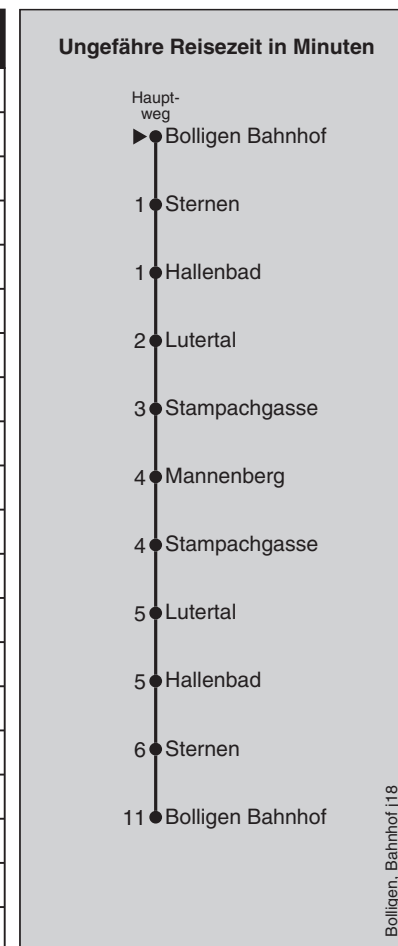

Abfahrten nach Mannenberg

Montag - Freitag		Samstag		Sonn- und Feiertag	
5	59	5		5	
6	14 29 44 59	6	44	6	
7	14 29 44 59	7	14 44	7	
8	14 44	8	14 44	8	
9	14 44	9	14 44	9	14 44
10	14 44	10	14 44	10	14 44
11	14 29 44 59	11	14 44	11	14 44
12	14 29 44 59	12	14 44	12	14 44
13	14 29 44 59	13	14 44	13	14 44
14	14 29 44 59	14	14 44	14	14 44
15	14 29 44 59	15	14 44	15	14 44
16	14 29 44 59	16	14 44	16	14 44
17	14 29 44 59	17	14 44	17	14 44
18	14 29 44 59	18	14 44	18	14 44
19	14 44	19	14 44	19	14 44
20	14	20	14	20	14
21		21		21	
22		22		22	
23		23		23	
0		0		0	

Fahrplan-Infos
 in Echtzeit

Abfahrten nach Mannenberg

Montag - Freitag		Samstag		Sonn- und Feiertag	
5		5		5	
6	00 15 30 45	6	45	6	
7	00 15 30 45	7	15 45	7	
8	00 15 45	8	15 45	8	
9	15 45	9	15 45	9	15 45
10	15 45	10	15 45	10	15 45
11	15 30 45	11	15 45	11	15 45
12	00 15 30 45	12	15 45	12	15 45
13	00 15 30 45	13	15 45	13	15 45
14	00 15 30 45	14	15 45	14	15 45
15	00 15 30 45	15	15 45	15	15 45
16	00 15 30 45	16	15 45	16	15 45
17	00 15 30 45	17	15 45	17	15 45
18	00 15 30 45	18	15 45	18	15 45
19	00 15 45	19	15 45	19	15 45
20	15	20	15	20	15
21		21		21	
22		22		22	
23		23		23	
0		0		0	