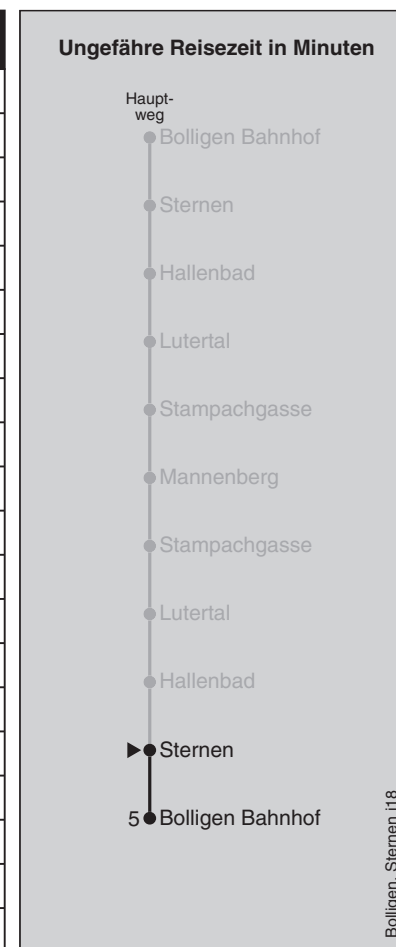

Abfahrten nach Bolligen Bahnhof

Montag - Freitag		Samstag		Sonn- und Feiertag	
5		5		5	
6	05 20 35 50	6	50	6	
7	05 20 35 50	7	20 50	7	
8	05 20 50	8	20 50	8	
9	20 50	9	20 50	9	20 50
10	20 50	10	20 50	10	20 50
11	20 35 50	11	20 50	11	20 50
12	05 20 35 50	12	20 50	12	20 50
13	05 20 35 50	13	20 50	13	20 50
14	05 20 35 50	14	20 50	14	20 50
15	05 20 35 50	15	20 50	15	20 50
16	05 20 35 50	16	20 50	16	20 50
17	05 20 35 50	17	20 50	17	20 50
18	05 20 35 50	18	20 50	18	20 50
19	05 20 50	19	20 50	19	20 50
20	20	20	20	20	20
21		21		21	
22		22		22	
23		23		23	
0		0		0	

Feiertage: 1. und 2. Januar, Karfreitag, Ostermontag, Auffahrt, Pfingstmontag, 1. August, 25. und 26. Dezember
Regionalverkehr Bern-Solothurn Infos Bürozeiten: 031 925 55 55 Sonstige Zeiten: 031 925 56 77 info@rbs.ch www.rbs.ch

Fahrplan-Infos
in Echtzeit