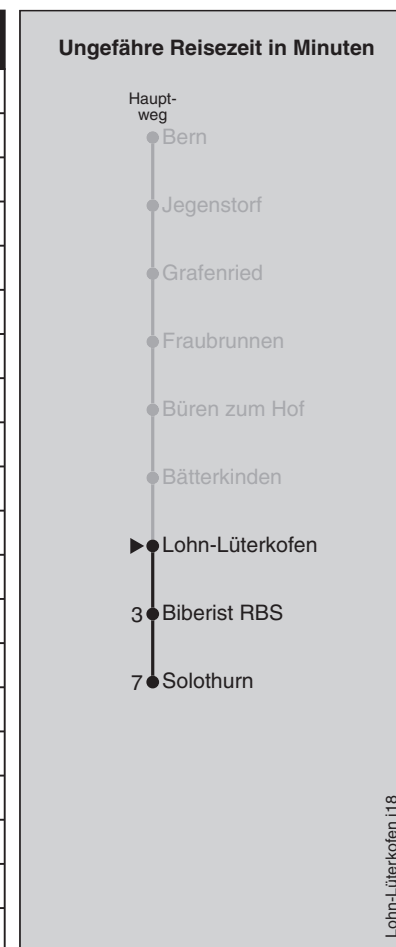

Abfahrten nach Solothurn

Montag - Freitag		Samstag		Sonn- und Feiertag	
5	48	5	48	5	
6	19 34 49	6	19 34	6	34
7	04 19 34 49	7	04 34	7	04 34
8	04 19 34 49	8	04 34	8	04 34
9	04 34	9	04 34	9	04 34
10	04 34	10	04 34	10	04 34
11	04 34	11	04 34	11	04 34
12	04 34	12	04 34	12	04 34
13	04 34	13	04 34	13	04 34
14	04 34	14	04 34	14	04 34
15	04 34	15	04 34	15	04 34
16	04 34	16	04 34	16	04 34
17	04 19 34 49	17	04 34	17	04 34
18	04 19 34 49	18	04 34	18	04 34
19	04 34	19	04 34	19	04 34
20	04 34	20	04 34	20	04 34
21	04 34	21	04 34	21	04 34
22	12 42	22	12 42	22	12 42
23	12 42	23	12 42	23	12 42
0	12 46	0	12 46	0	12 46

Feiertage: 1. und 2. Januar, Karfreitag, Ostermontag, Auffahrt, Pfingstmontag, 1. August, 25. und 26. Dezember
Regionalverkehr Bern-Solothurn Infos Bürozeiten: 031 925 55 55 Sonstige Zeiten: 031 925 56 77 kundenservice@rbs.ch www.rbs.ch

Fahrplan-Infos
in Echtzeit