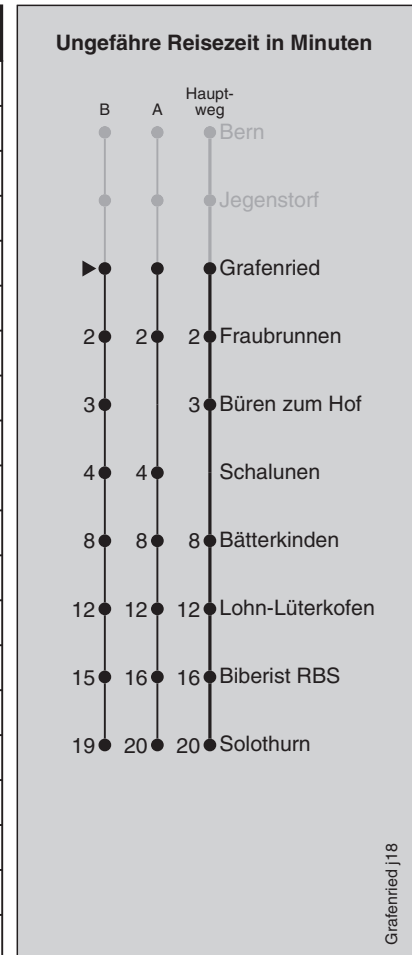

Abfahrten nach Solothurn

Montag - Freitag		Samstag		Sonn- und Feiertag	
5	36^B	5	36^B	5	
6	07^B 22 52^A	6	07^B 22 52^A	6	22 52^A
7	22 52^A	7	22 52^A	7	22 52^A
8	22 52^A	8	22 52^A	8	22 52^A
9	22 52^A	9	22 52^A	9	22 52^A
10	22 52^A	10	22 52^A	10	22 52^A
11	22 52^A	11	22 52^A	11	22 52^A
12	22 52^A	12	22 52^A	12	22 52^A
13	22 52^A	13	22 52^A	13	22 52^A
14	22 52^A	14	22 52^A	14	22 52^A
15	22 52^A	15	22 52^A	15	22 52^A
16	22 52^A	16	22 52^A	16	22 52^A
17	22 52^A	17	22 52^A	17	22 52^A
18	22 52^A	18	22 52^A	18	22 52^A
19	22 52^A	19	22 52^A	19	22 52^A
20	22 52^A	20	22 52^A	20	22 52^A
21	22^B	21	22^B	21	22^B
22	00^B 30^B	22	00^B 30^B	22	00^B 30^B
23	00^B 30^B	23	00^B 30^B	23	00^B 30^B
0	00^B 34^B	0	00^B 34^B	0	00^B 34^B

Feiertage: 1. und 2. Januar, Karfreitag, Ostermontag, Auffahrt, Pfingstmontag, 1. August, 25. und 26. Dezember

A=fährt Weg A

B=fährt Weg B

Regionalverkehr Bern-Solothurn Infos Bürozeiten: 031 925 55 55 Sonstige Zeiten: 031 925 56 77 kundenservice@rbs.ch www.rbs.ch

Fahrplan-Infos
in Echtzeit