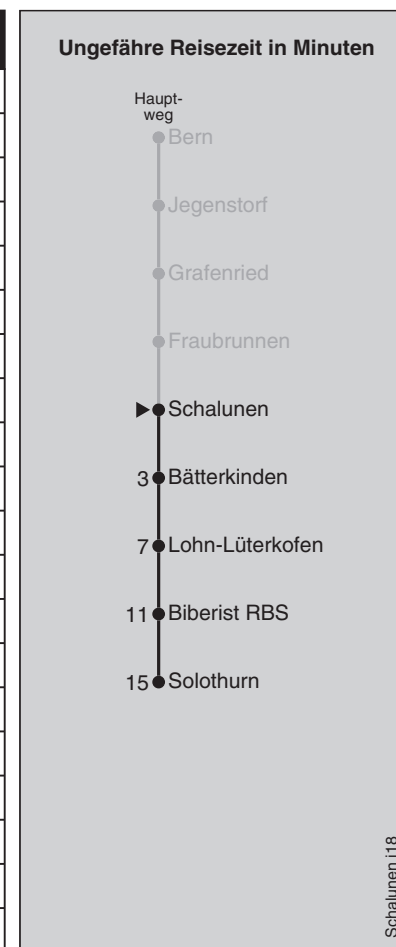

## Abfahrten nach Solothurn

Montag - Freitag		Samstag		Sonn- und Feiertag	
5	41	5	41	5	
6	11 56	6	11 56	6	56
7	56	7	56	7	56
8	56	8	56	8	56
9	56	9	56	9	56
10	56	10	56	10	56
11	56	11	56	11	56
12	56	12	56	12	56
13	56	13	56	13	56
14	56	14	56	14	56
15	56	15	56	15	56
16	56	16	56	16	56
17	56	17	56	17	56
18	56	18	56	18	56
19	56	19	56	19	56
20	56	20	56	20	56
21	26	21	26	21	26
22	04 34	22	04 34	22	04 34
23	04 34	23	04 34	23	04 34
0	04 38	0	04 38	0	04 38