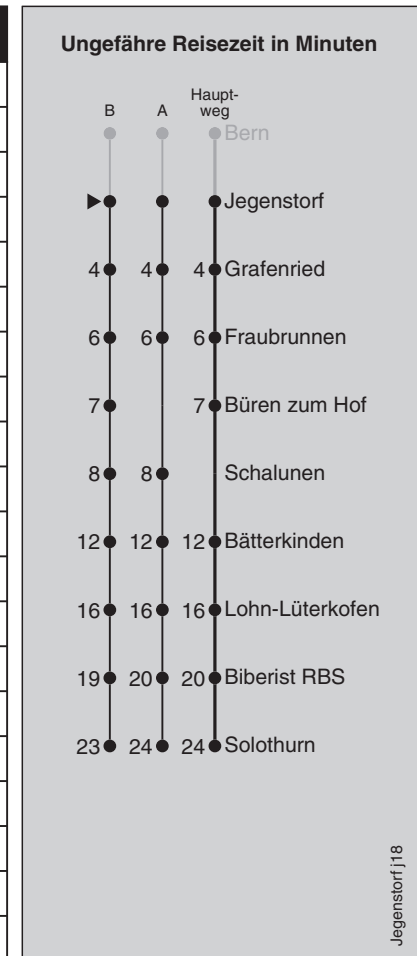

Abfahrten

nach Solothurn

Montag - Freitag		Samstag		Sonn- und Feiertag	
5	32^B	5	32^B	5	
6	03^B 18 33^X 48^A	6	03^B 18 48^A	6	18 48^A
7	03^X 18 33^X 48^A	7	18 48^A	7	18 48^A
8	03^X 18 33^X 48^A	8	18 48^A	8	18 48^A
9	18 48^A	9	18 48^A	9	18 48^A
10	18 48^A	10	18 48^A	10	18 48^A
11	18 48^A	11	18 48^A	11	18 48^A
12	18 48^A	12	18 48^A	12	18 48^A
13	18 48^A	13	18 48^A	13	18 48^A
14	18 48^A	14	18 48^A	14	18 48^A
15	18 48^A	15	18 48^A	15	18 48^A
16	18 48^A	16	18 48^A	16	18 48^A
17	03^X 18 33^X 48^A	17	18 48^A	17	18 48^A
18	03^X 18 33^X 48^A	18	18 48^A	18	18 48^A
19	18 48^A	19	18 48^A	19	18 48^A
20	18 48^A	20	18 48^A	20	18 48^A
21	18^B 56^B	21	18^B 56^B	21	18^B 56^B
22	26^B 56^B	22	26^B 56^B	22	26^B 56^B
23	26^B 56^B	23	26^B 56^B	23	26^B 56^B
0	30^B	0	30^B	0	30^B

Feiertage: 1. und 2. Januar, Karfreitag, Ostermontag, Auffahrt, Pfingstmontag, 1. August, 25. und 26. Dezember

A=fährt Weg A

B=fährt Weg B

X=fährt abweichenden Weg

Regionalverkehr Bern-Solothurn Infos Bürozeiten: 031 925 55 55 Sonstige Zeiten: 031 925 56 77 kundenservice@rbs.ch www.rbs.ch

Fahrplan-Infos
in Echtzeit