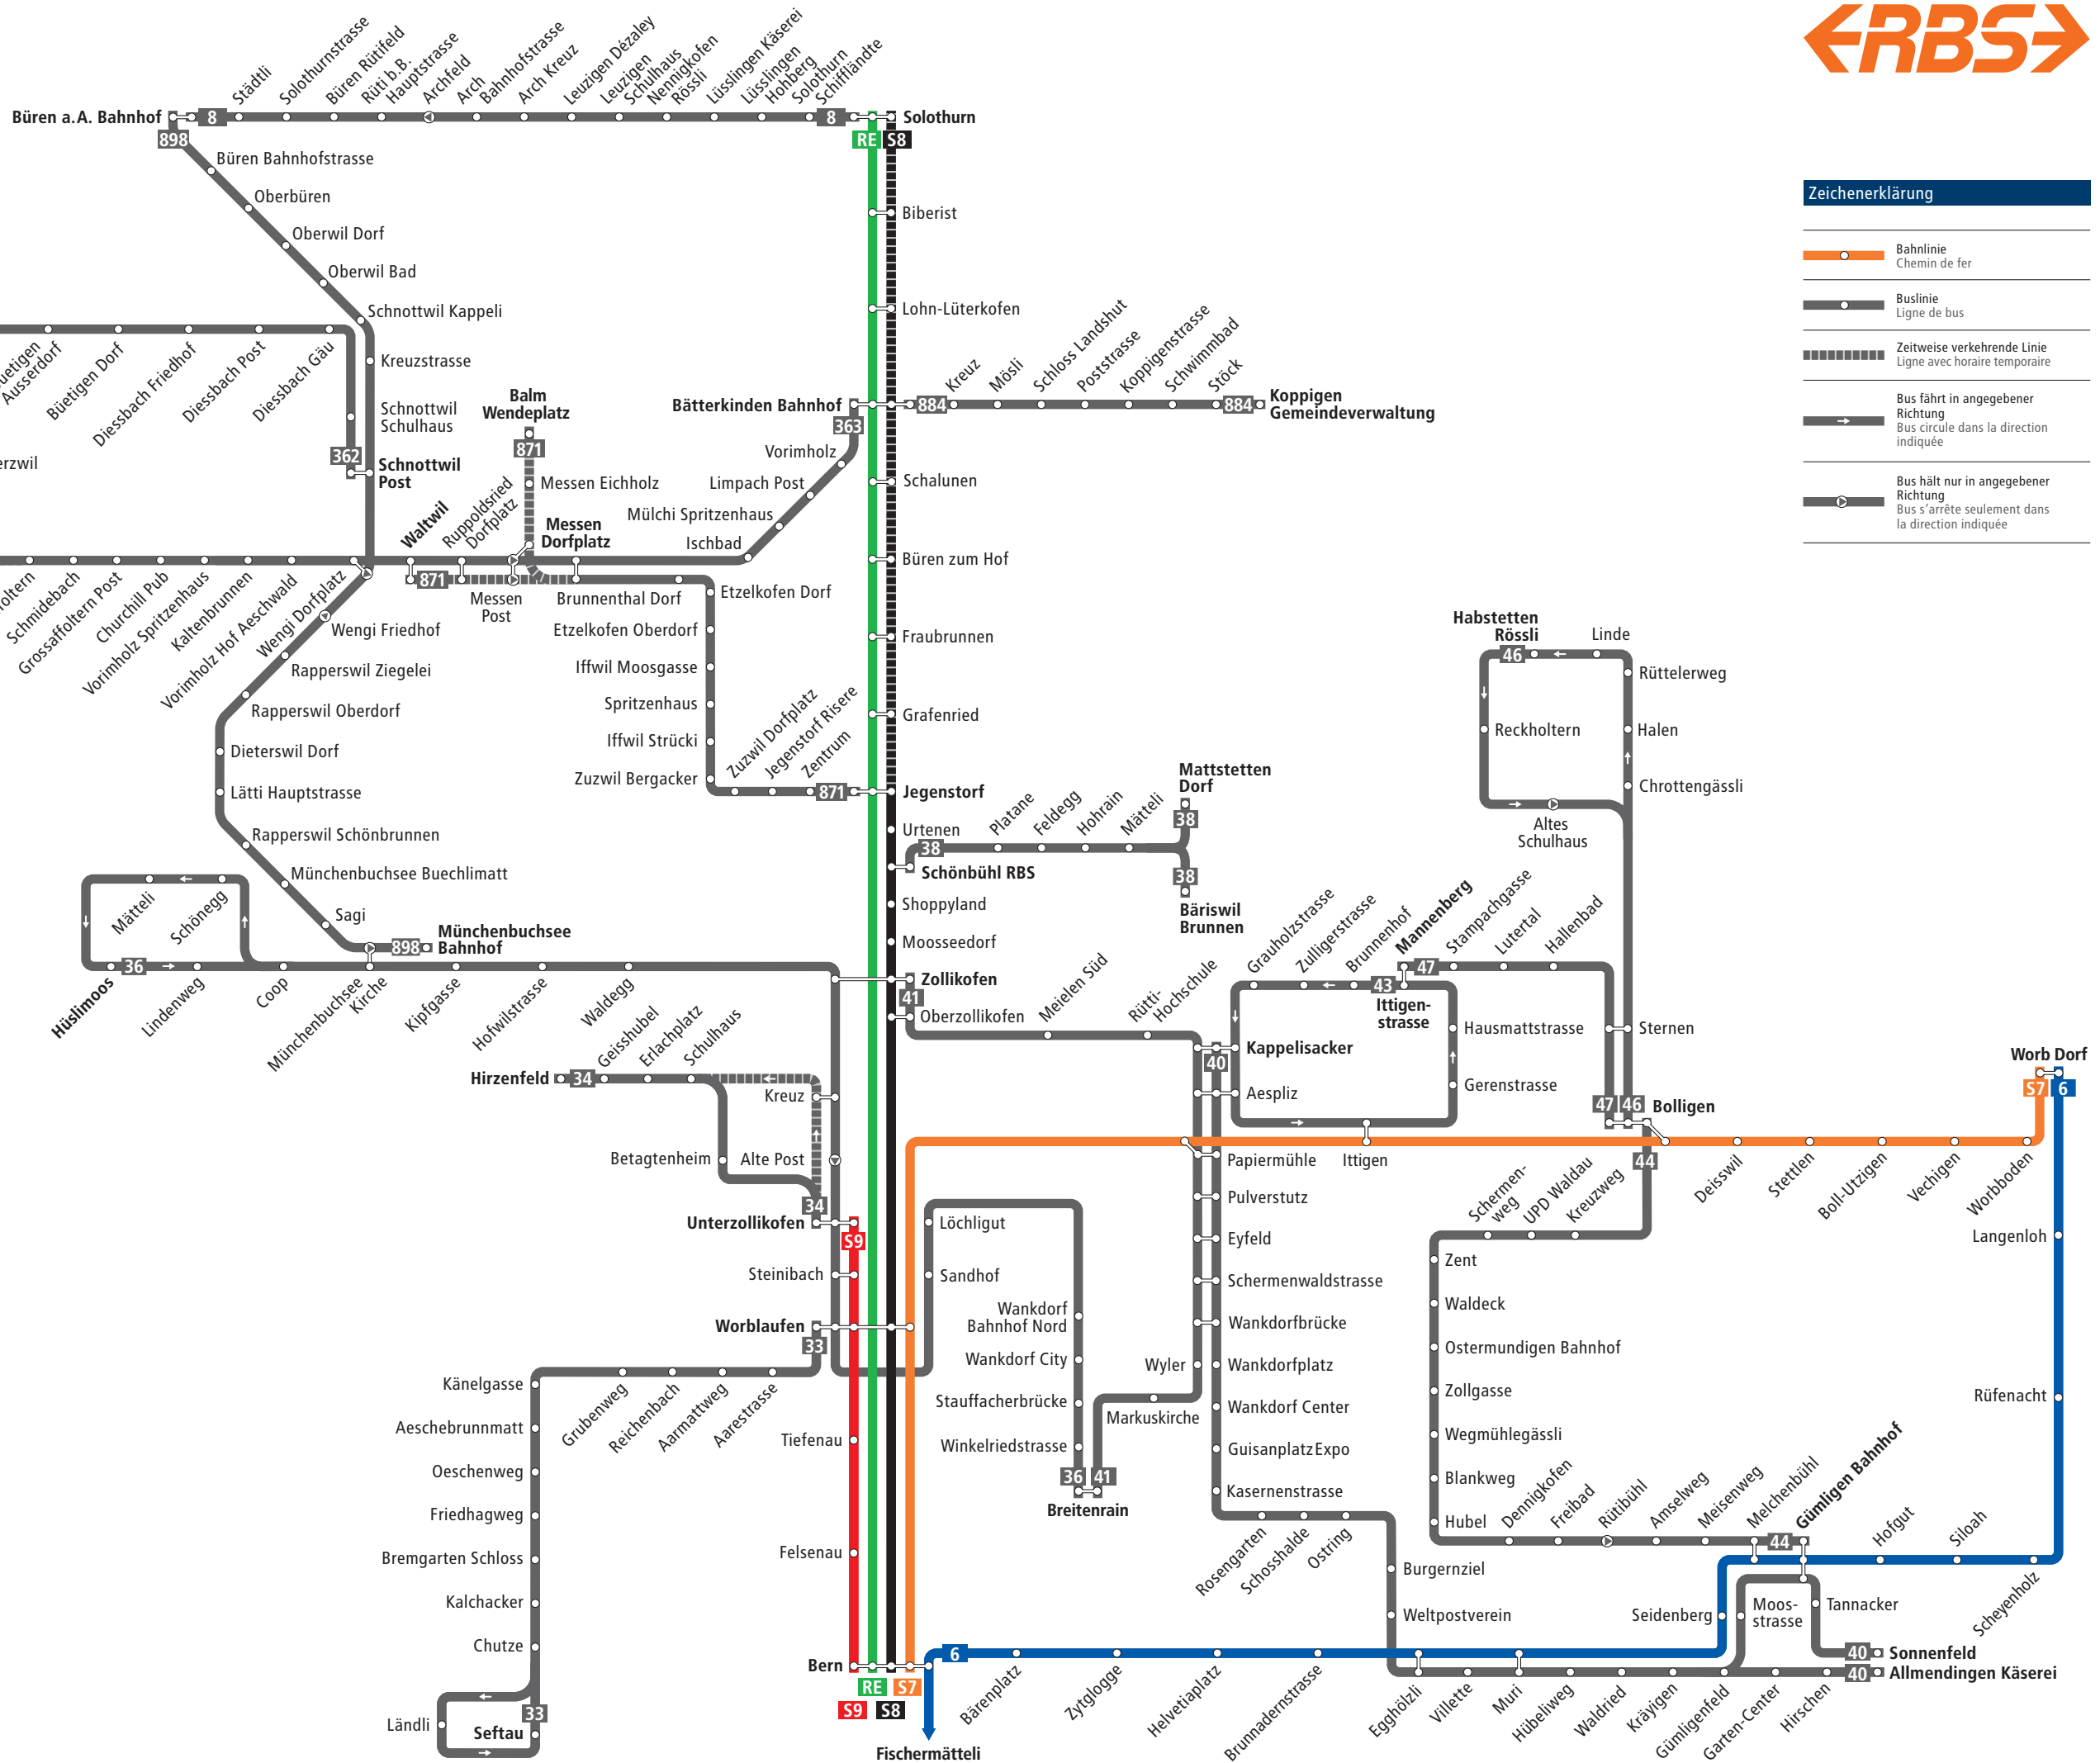

RBS Liniennetz

Zeichenerklärung

- Bahnlinie
Chemin de fer
- Buslinie
Ligne de bus
- Zeitweise verkehrende Linie
Ligne avec horaire temporaire
- Bus fährt in angegebener Richtung
Bus circule dans la direction indiquée
- Bus hält nur in angegebener Richtung
Bus s'arrête seulement dans la direction indiquée

Kundeninformationen

Regionalverkehr Bern-Solothurn RBS
 Metrohaus
 3048 Worblaufen
 Telefon 031 925 55 55
 Fax 031 925 55 66
 www.rbs.ch
 info@rbs.ch

© Gültig ab 10.12.2017