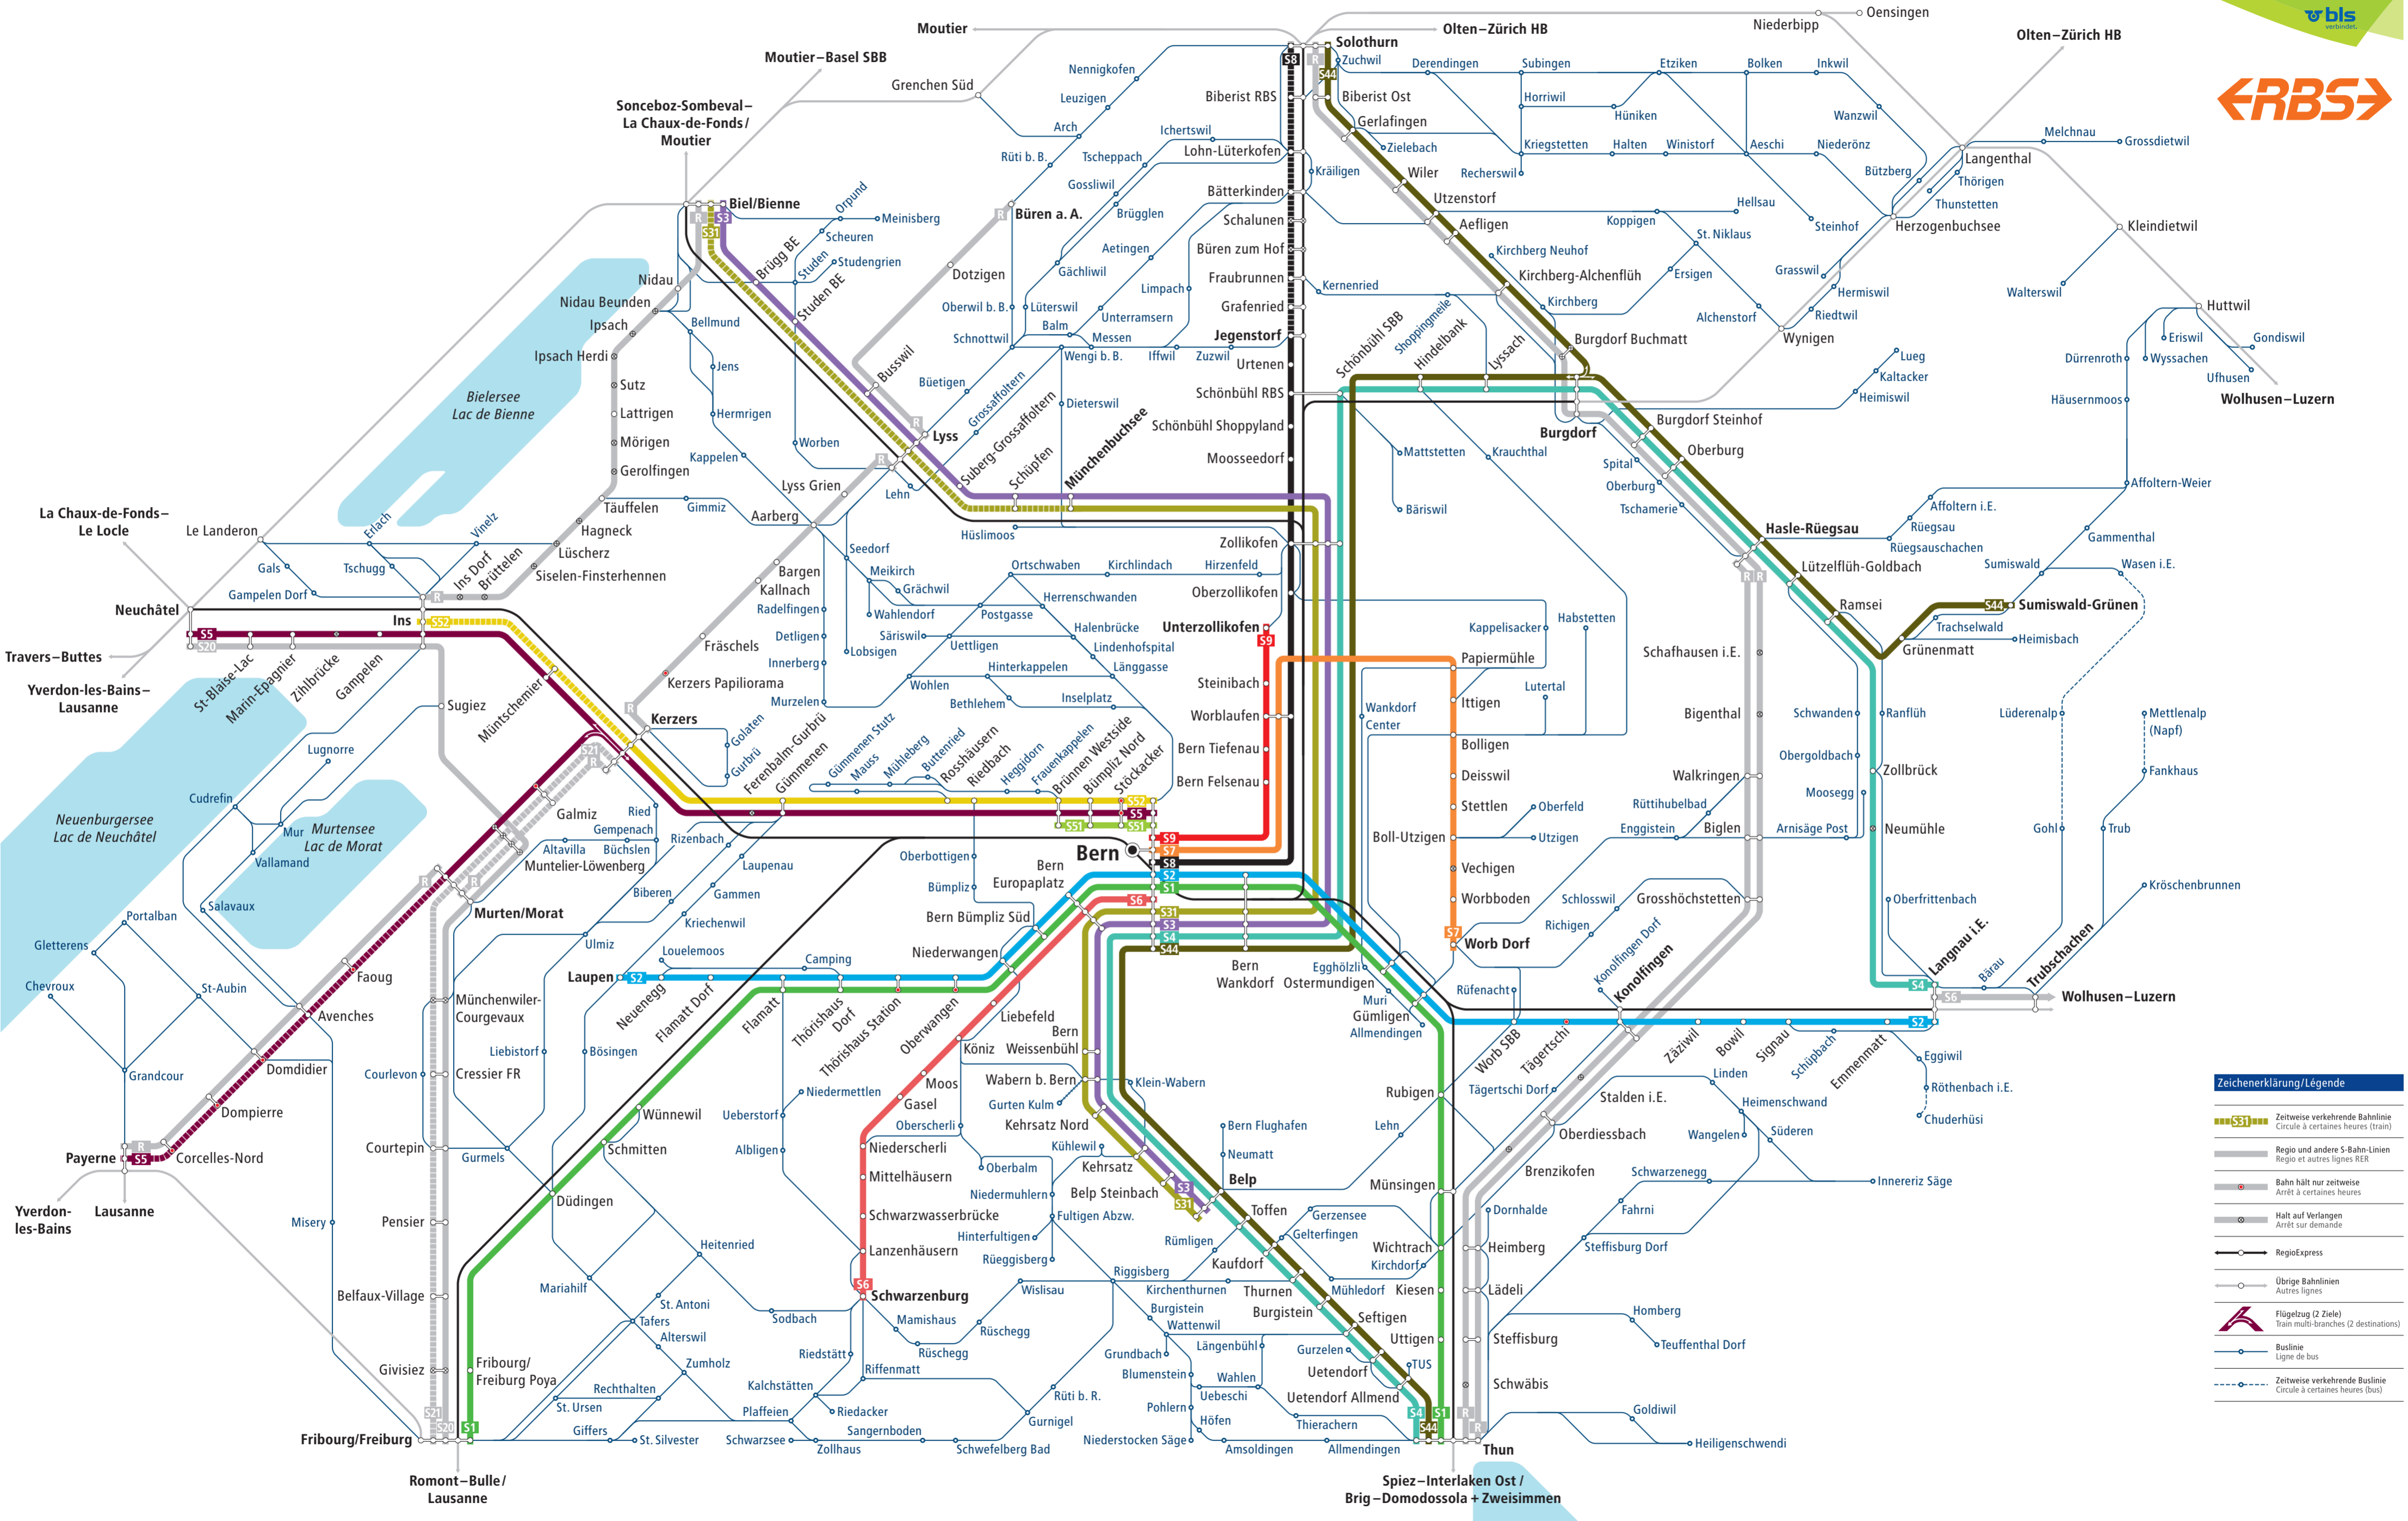

Linienetz S-Bahn Bern Plan du réseau RER Berne

Zeichenerklärung/Légende

- Zeitweise verkehrende Bahnlinie (train) / Circule à certaines heures (train)
- Regio und andere S-Bahn-Linien / Regio et autres lignes RER
- Bahn hält nur zeitweise / Arrêt à certaines heures
- Halt auf Verlangen / Arrêt sur demande
- RegioExpress
- Öbrige Bahnlmnen / Autres lignes
- Flügelzug (2 Ziele) / Train multi-branches (2 destinations)
- Buslinie / Ligne de bus
- Zeitweise verkehrende Buslinie / Circule à certaines heures (bus)