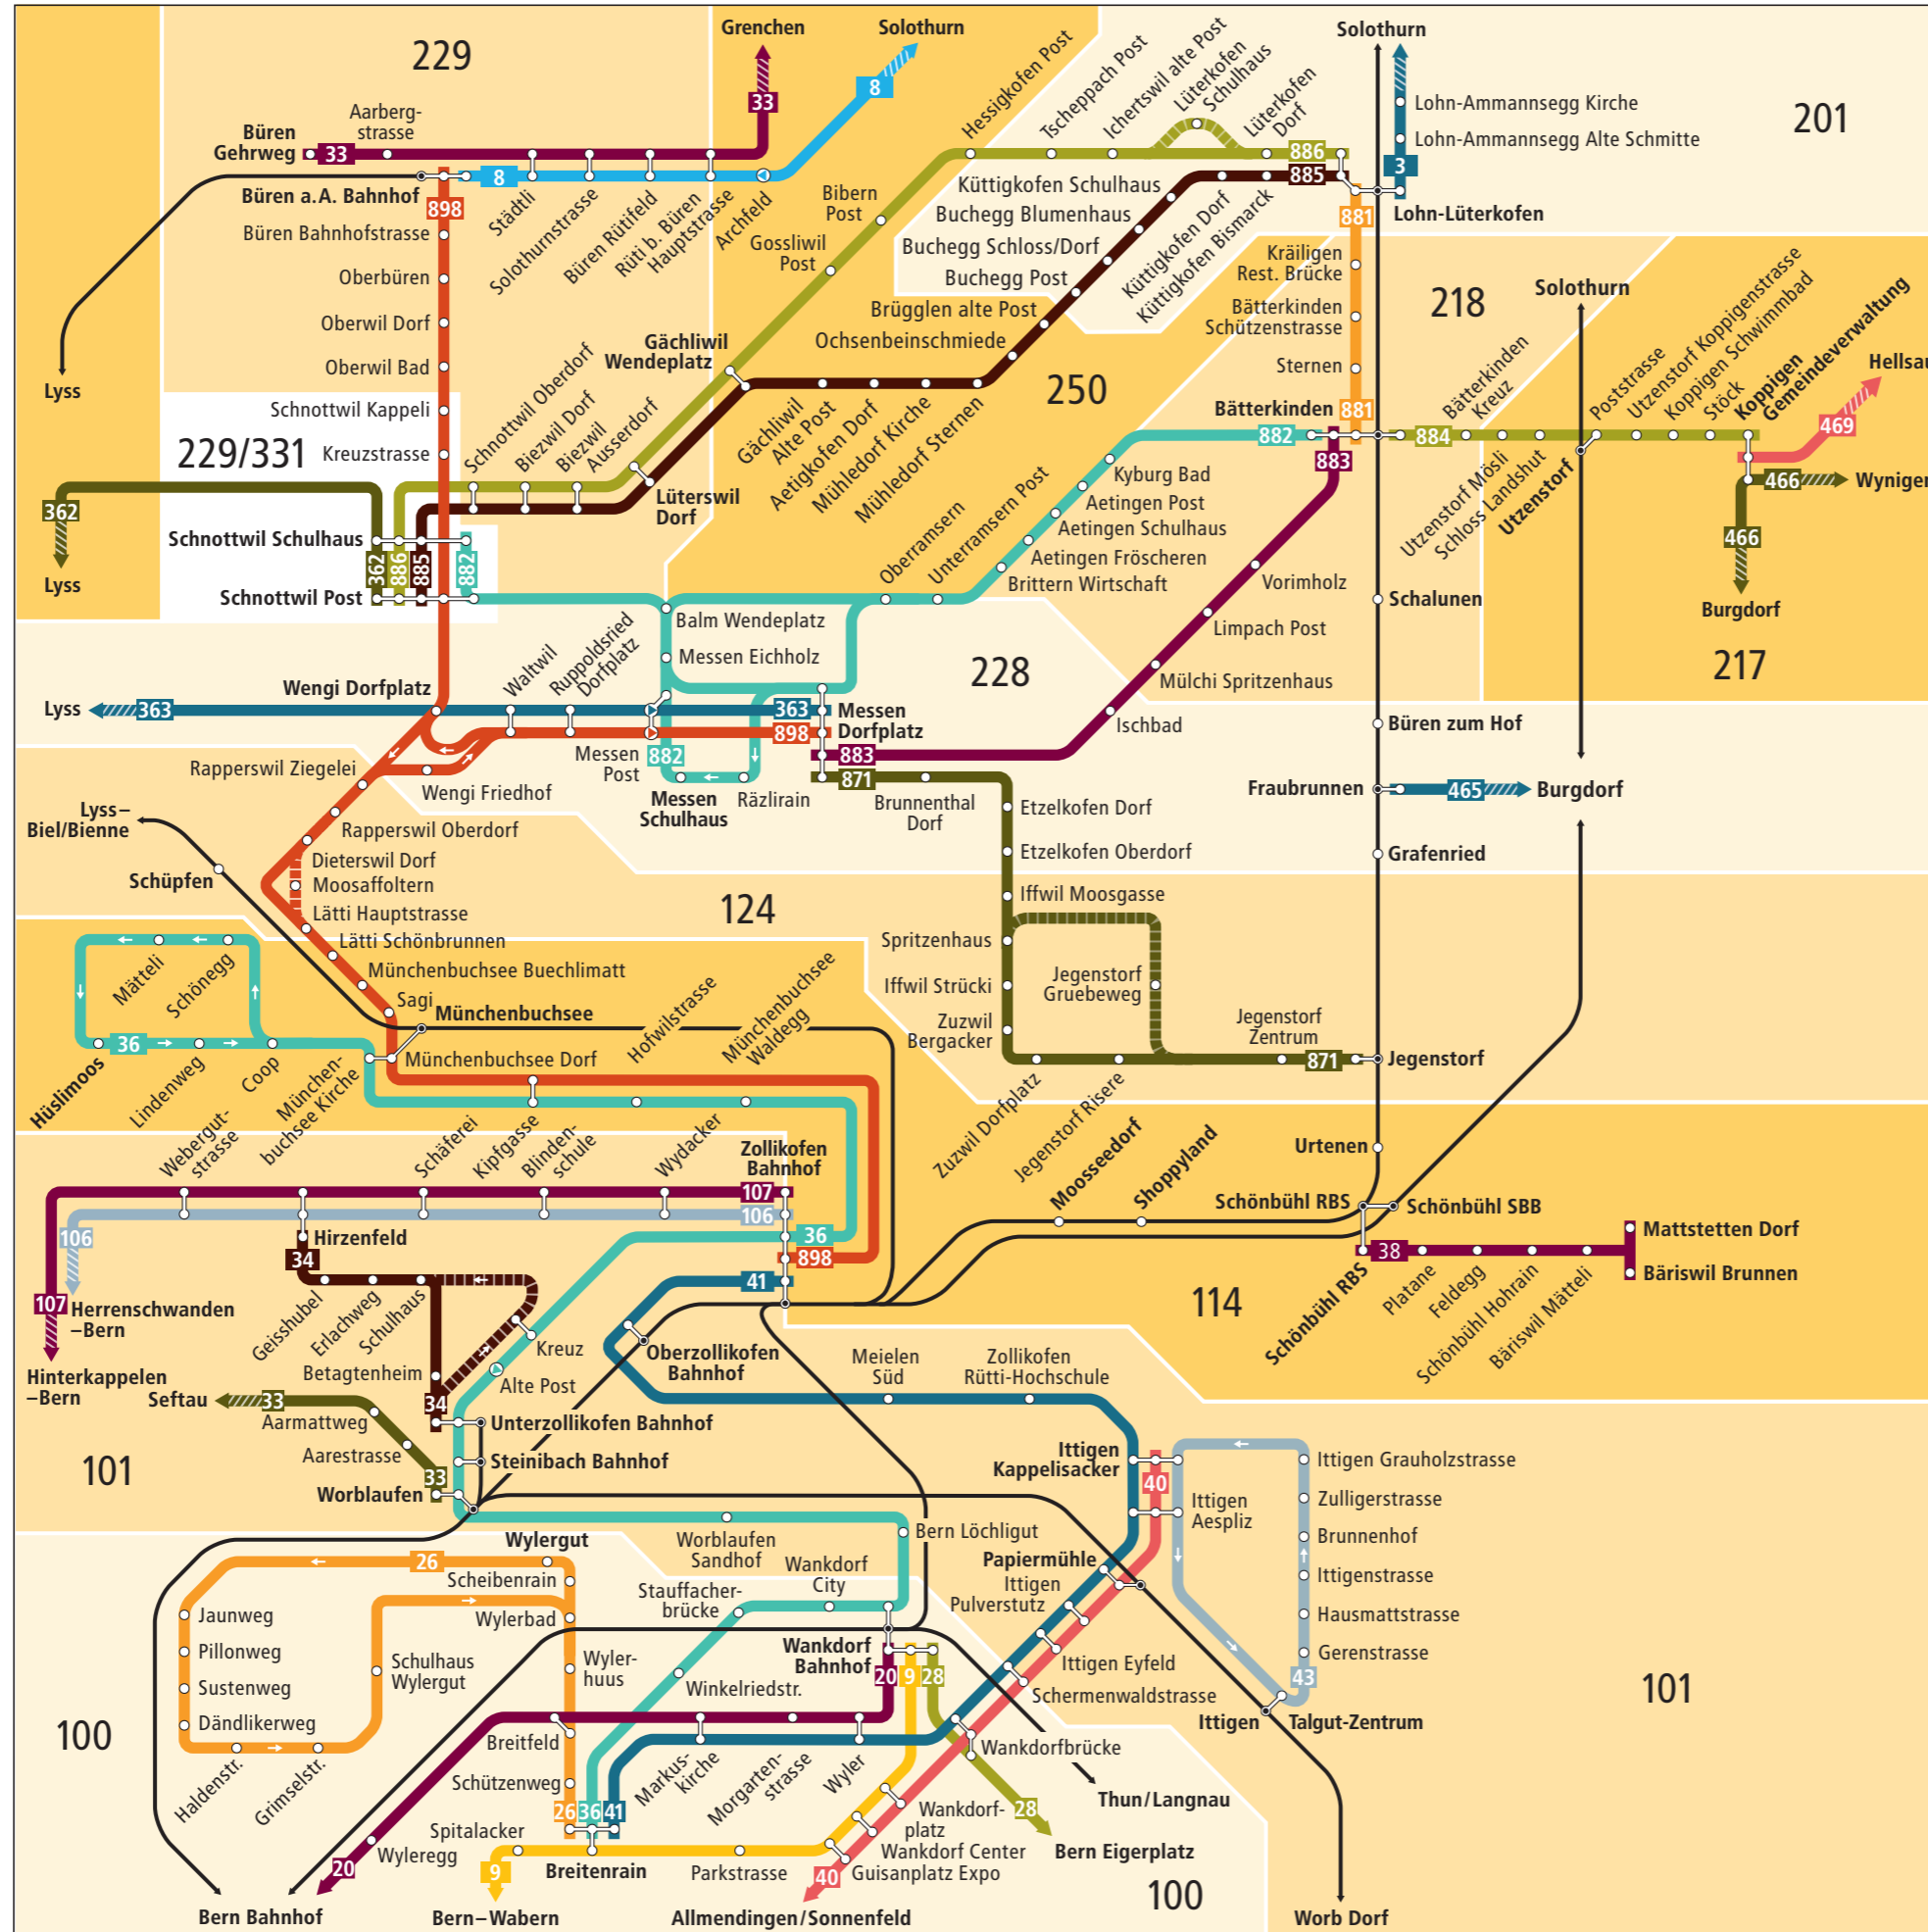

Linienetz Limpachtal–Bucheggberg

Zeichenerklärung

- regelmässig verkehrende Buslinie
- zeitweise verkehrende Buslinie
- Richtungsanzeige. Linienende liegt ausserhalb des Plans. Infos zu den Tarifzonen entnehmen Sie dem Libero-Zonenplan.
- Bus fährt in angegebener Richtung
- Bus hält nur in angegebener Richtung
- Bahnstrecke

Regionalnetz Limpachtal–Bucheggberg

Kundeninformationen

Libero Infocenter
 3011 Bern
 Telefon 031 321 82 22
 info@myLibero.ch
 www.myLibero.ch

© Gültig ab 11.12.2016