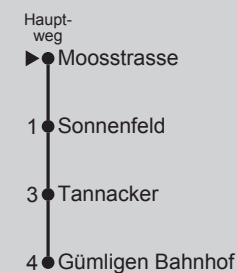

Abfahrten nach Gümligen Bahnhof

Montag - Freitag					Samstag					Sonn- und Feiertag				
5					5					5				
6					6					6				
7					7					7				
8					8					8				
9					9					9				
10					10					10				
11					11					11				
12					12					12				
13					13					13				
14					14					14				
15					15					15				
16					16					16				
17					17					17				
18					18					18				
19					19					19				
20	08	23	38	53	20	08	23	38	53	20	08	23	38	53
21	08	23	38	53	21	08	23	38	53	21	08	23	38	53
22	08	23	38	53	22	08	23	38	53	22	08	23	38	53
23	08	23	38	53	23	08	23	38	53	23	08	23	38	53
0	11[Ⓢ]	26[Ⓢ]	41[Ⓢ]		0	11	26	41		0				

Ungefähre Reisezeit in Minuten

Feiertage: 1. und 2. Januar, Karfreitag, Ostermontag, Auffahrt, Pfingstmontag, 1. August, 25. und 26. Dezember

Ⓢ=Freitag

Regionalverkehr Bern-Solothurn Infos Bürozeiten: 031 925 55 55 Sonstige Zeiten: 031 925 56 77 info@rbs.ch www.rbs.ch

Fahrplan-Infos
in Echtzeit