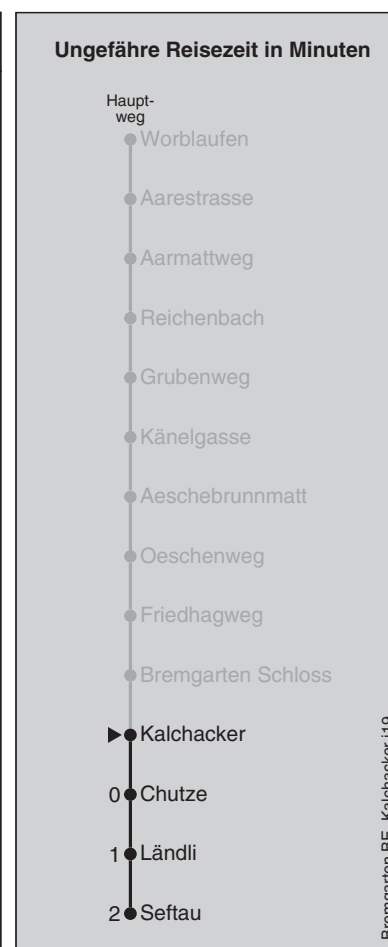

Abfahrten nach Bremgarten Seftau

Montag - Freitag		Samstag		Sonn- und Feiertag	
5	47	5		5	
6	17 47	6	47	6	
7	17 47	7	17 47	7	
8	17 47	8	17 47	8	
9	17 47	9	17 47	9	
10	17 47	10	17 47	10	
11	17 47	11	17 47	11	
12	17 47	12	17 47	12	
13	17 47	13	17 47	13	
14	17 47	14	17 47	14	
15	17 47	15	17 47	15	
16	17 47	16	17 47	16	
17	17 47	17	17 47	17	
18	17 47	18	17 47	18	
19	17 47	19	17 47	19	
20	17 47	20		20	
21	17 47	21		21	
22		22		22	
23		23		23	
0		0		0	

Feiertage: 1. und 2. Januar, Karfreitag, Ostermontag, Auffahrt, Pfingstmontag, 1. August, 25. und 26. Dezember

An Sonn- und allg. Feiertagen Betrieb eingestellt

Regionalverkehr Bern-Solothurn: 031 925 55 55 - kundenservice@rbs.ch - www.rbs.ch

Fahrplan-Infos
in Echtzeit