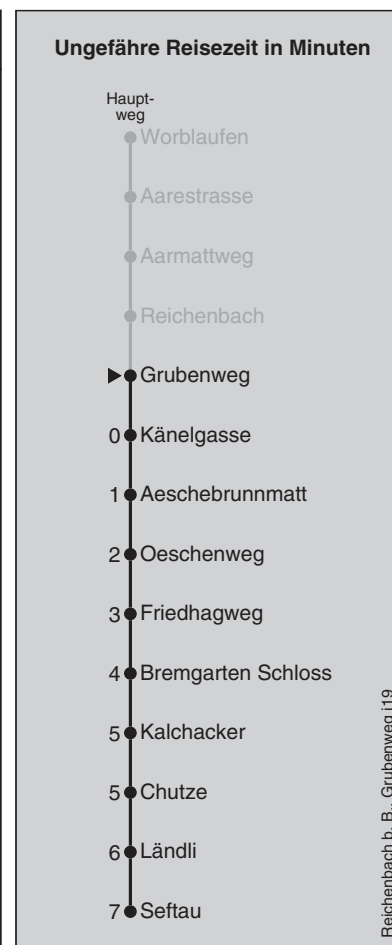

Abfahrten nach Bremgarten Seftau

Montag - Freitag		Samstag		Sonn- und Feiertag	
5	42	5		5	
6	12 42	6	42	6	
7	12 42	7	12 42	7	
8	12 42	8	12 42	8	
9	12 42	9	12 42	9	
10	12 42	10	12 42	10	
11	12 42	11	12 42	11	
12	12 42	12	12 42	12	
13	12 42	13	12 42	13	
14	12 42	14	12 42	14	
15	12 42	15	12 42	15	
16	12 42	16	12 42	16	
17	12 42	17	12 42	17	
18	12 42	18	12 42	18	
19	12 42	19	12 42	19	
20	12 42	20		20	
21	12 42	21		21	
22		22		22	
23		23		23	
0		0		0	

Feiertage: 1. und 2. Januar, Karfreitag, Ostermontag, Auffahrt, Pfingstmontag, 1. August, 25. und 26. Dezember

An Sonn- und allg. Feiertagen Betrieb eingestellt

Regionalverkehr Bern-Solothurn: 031 925 55 55 - kundenservice@rbs.ch - www.rbs.ch

Fahrplan-Infos
in Echtzeit