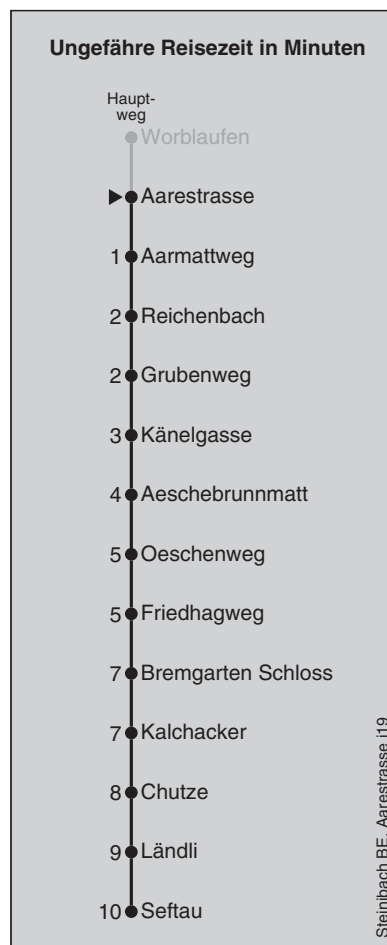

Abfahrten nach Bremgarten Seftau

Montag - Freitag		Samstag		Sonn- und Feiertag	
5	40	5		5	
6	10 40	6	40	6	
7	10 40	7	10 40	7	
8	10 40	8	10 40	8	
9	10 40	9	10 40	9	
10	10 40	10	10 40	10	
11	10 40	11	10 40	11	
12	10 40	12	10 40	12	
13	10 40	13	10 40	13	
14	10 40	14	10 40	14	
15	10 40	15	10 40	15	
16	10 40	16	10 40	16	
17	10 40	17	10 40	17	
18	10 40	18	10 40	18	
19	10 40	19	10 40	19	
20	10 40	20		20	
21	10 40	21		21	
22		22		22	
23		23		23	
0		0		0	