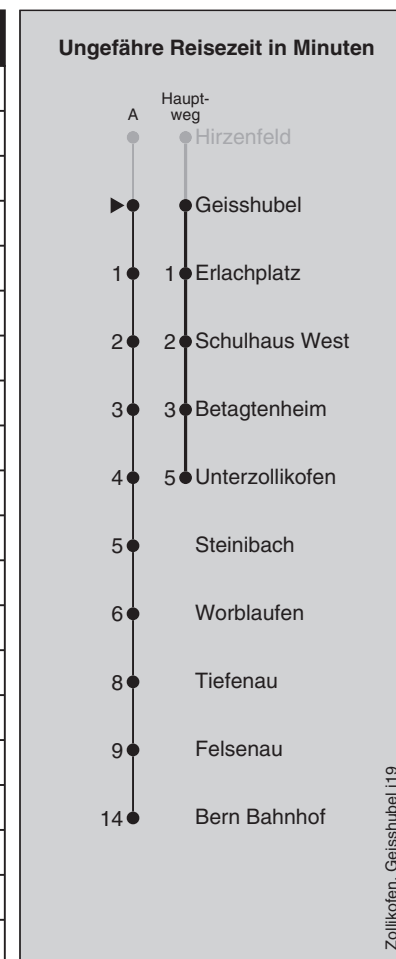

Abfahrten nach Unterzollikofen (- Bern Bahnhof)

Montag - Freitag					Samstag					Sonn- und Feiertag				
5	22	37	52		5	52				5				
6	07	22	37	52	6	07	22	37	52	6	22	52		
7	07	22	37	52	7	07	22	37	52	7	22	52		
8	07	22	37^k	52^k	8	07	22	37^k	52^k	8	22	52^k		
9	07^k	22^k	37^k	52^k	9	07^k	22^k	37^k	52^k	9	22^k	52^k		
10	07^k	22^k	37^k	52^k	10	07^k	22^k	37^k	52^k	10	22^k	37^k	52^k	
11	07^k	22^k	37^k	52^k	11	07^k	22^k	37^k	52^k	11	07^k	22^k	37^k	52^k
12	07^k	22^k	37^k	52^k	12	07^k	22^k	37^k	52^k	12	07^k	22^k	37^k	52^k
13	07^k	22^k	37^k	52^k	13	07^k	22^k	37^k	52^k	13	07^k	22^k	37^k	52^k
14	07^k	22^k	37^k	52^k	14	07^k	22^k	37^k	52^k	14	07^k	22^k	37^k	52^k
15	07^k	22^k	37^k	52^k	15	07^k	22^k	37^k	52^k	15	07^k	22^k	37^k	52^k
16	07	22	37	52	16	07	22	37	52	16	07	22	37	52
17	07	22	37	52	17	07	22	37	52	17	07	22	37	52
18	07	22	37	52	18	07	22	37	52	18	07	22	37	52
19	07^k	22^k	37^k	52^k	19	07^k	22^k	37^k	52^k	19	07^k	22^k	37^k	52^k
20	07^k	22^k	37^k	52^k	20	07^k	22^k	37^k	52^k	20	07^k	22^k	37^k	52^k
21	07^A	27^A	47^A		21	07^A	27^A	47^A		21	07^A	27^A	47^A	
22	07^A	27^A	47^A		22	07^A	27^A	47^A		22	07^A	27^A	47^A	
23	07^A	27^A	47^A		23	07^A	27^A	47^A		23	07^A	27^A	47^A	
0	07^A				0	07^A				0	07^A			

Feiertage: 1. und 2. Januar, Karfreitag, Ostermontag, Auffahrt, Pfingstmontag, 1. August, 25. und 26. Dezember

Abends nach 21 Uhr S9 zwischen Unterzollikofen und Bern eingestellt; Ersatzverkehr mit Buslinie 34 ab/bis Bern Bahnhofplatz

A=fährt Weg A

k = Bus fährt nach Unterzollikofen weiter Richtung Kreuz

Regionalverkehr Bern-Solothurn: 031 925 55 55 - kundenservice@rbs.ch - www.rbs.ch

Fahrplan-Infos
in Echtzeit