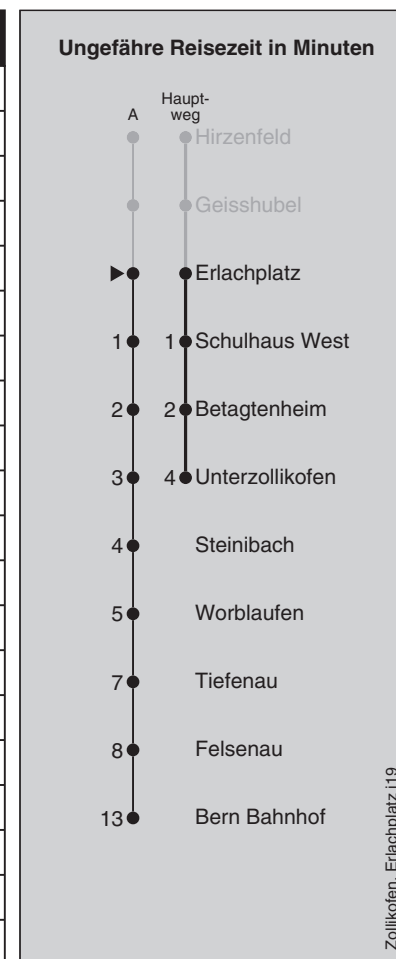

Fahrplan-Infos
in Echtzeit

Abfahrten nach Unterzollikofen (- Bern Bahnhof)

Montag - Freitag					Samstag					Sonn- und Feiertag				
5	23	38	53		5	53				5				
6	08	23	38	53	6	08	23	38	53	6	23	53		
7	08	23	38	53	7	08	23	38	53	7	23	53		
8	08	23	38 ^k	53 ^k	8	08	23	38 ^k	53 ^k	8	23	53 ^k		
9	08 ^k	23 ^k	38 ^k	53 ^k	9	08 ^k	23 ^k	38 ^k	53 ^k	9	23 ^k	53 ^k		
10	08 ^k	23 ^k	38 ^k	53 ^k	10	08 ^k	23 ^k	38 ^k	53 ^k	10	23 ^k	38 ^k	53 ^k	
11	08 ^k	23 ^k	38 ^k	53 ^k	11	08 ^k	23 ^k	38 ^k	53 ^k	11	08 ^k	23 ^k	38 ^k	53 ^k
12	08 ^k	23 ^k	38 ^k	53 ^k	12	08 ^k	23 ^k	38 ^k	53 ^k	12	08 ^k	23 ^k	38 ^k	53 ^k
13	08 ^k	23 ^k	38 ^k	53 ^k	13	08 ^k	23 ^k	38 ^k	53 ^k	13	08 ^k	23 ^k	38 ^k	53 ^k
14	08 ^k	23 ^k	38 ^k	53 ^k	14	08 ^k	23 ^k	38 ^k	53 ^k	14	08 ^k	23 ^k	38 ^k	53 ^k
15	08 ^k	23 ^k	38 ^k	53 ^k	15	08 ^k	23 ^k	38 ^k	53 ^k	15	08 ^k	23 ^k	38 ^k	53 ^k
16	08	23	38	53	16	08	23	38	53	16	08	23	38	53
17	08	23	38	53	17	08	23	38	53	17	08	23	38	53
18	08	23	38	53	18	08	23	38	53	18	08	23	38	53
19	08 ^k	23 ^k	38 ^k	53 ^k	19	08 ^k	23 ^k	38 ^k	53 ^k	19	08 ^k	23 ^k	38 ^k	53 ^k
20	08 ^k	23 ^k	38 ^k	53 ^k	20	08 ^k	23 ^k	38 ^k	53 ^k	20	08 ^k	23 ^k	38 ^k	53 ^k
21	08 ^A	28 ^A	48 ^A		21	08 ^A	28 ^A	48 ^A		21	08 ^A	28 ^A	48 ^A	
22	08 ^A	28 ^A	48 ^A		22	08 ^A	28 ^A	48 ^A		22	08 ^A	28 ^A	48 ^A	
23	08 ^A	28 ^A	48 ^A		23	08 ^A	28 ^A	48 ^A		23	08 ^A	28 ^A	48 ^A	
0	08 ^A				0	08 ^A				0	08 ^A			