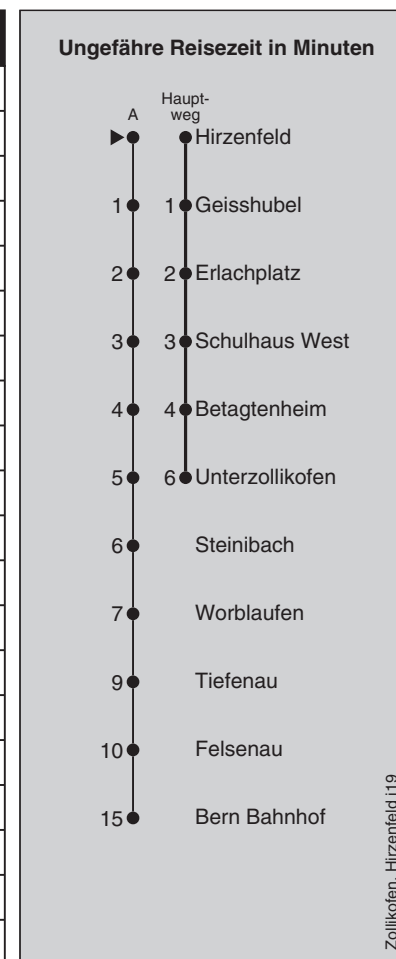

Abfahrten nach Unterzollikofen (- Bern Bahnhof)

Montag - Freitag					Samstag					Sonn- und Feiertag				
5	21	36	51		5	51				5				
6	06	21	36	51	6	06	21	36	51	6	21	51		
7	06	21	36	51	7	06	21	36	51	7	21	51		
8	06	21	36^k	51^k	8	06	21	36^k	51^k	8	21	51^k		
9	06^k	21^k	36^k	51^k	9	06^k	21^k	36^k	51^k	9	21^k	51^k		
10	06^k	21^k	36^k	51^k	10	06^k	21^k	36^k	51^k	10	21^k	36^k	51^k	
11	06^k	21^k	36^k	51^k	11	06^k	21^k	36^k	51^k	11	06^k	21^k	36^k	51^k
12	06^k	21^k	36^k	51^k	12	06^k	21^k	36^k	51^k	12	06^k	21^k	36^k	51^k
13	06^k	21^k	36^k	51^k	13	06^k	21^k	36^k	51^k	13	06^k	21^k	36^k	51^k
14	06^k	21^k	36^k	51^k	14	06^k	21^k	36^k	51^k	14	06^k	21^k	36^k	51^k
15	06^k	21^k	36^k	51^k	15	06^k	21^k	36^k	51^k	15	06^k	21^k	36^k	51^k
16	06	21	36	51	16	06	21	36	51	16	06	21	36	51
17	06	21	36	51	17	06	21	36	51	17	06	21	36	51
18	06	21	36	51	18	06	21	36	51	18	06	21	36	51
19	06^k	21^k	36^k	51^k	19	06^k	21^k	36^k	51^k	19	06^k	21^k	36^k	51^k
20	06^k	21^k	36^k	51^k	20	06^k	21^k	36^k	51^k	20	06^k	21^k	36^k	51^k
21	06^A	26^A	46^A		21	06^A	26^A	46^A		21	06^A	26^A	46^A	
22	06^A	26^A	46^A		22	06^A	26^A	46^A		22	06^A	26^A	46^A	
23	06^A	26^A	46^A		23	06^A	26^A	46^A		23	06^A	26^A	46^A	
0	06^A				0	06^A				0	06^A			

Feiertage: 1. und 2. Januar, Karfreitag, Ostermontag, Auffahrt, Pfingstmontag, 1. August, 25. und 26. Dezember

Abends nach 21 Uhr S9 zwischen Unterzollikofen und Bern eingestellt; Ersatzverkehr mit Buslinie 34 ab/bis Bern Bahnhofplatz

A=fährt Weg A

k=Bus fährt nach Unterzollikofen weiter Richtung Kreuz

Regionalverkehr Bern-Solothurn: 031 925 55 55 - kundenservice@rbs.ch - www.rbs.ch

Fahrplan-Infos
in Echtzeit