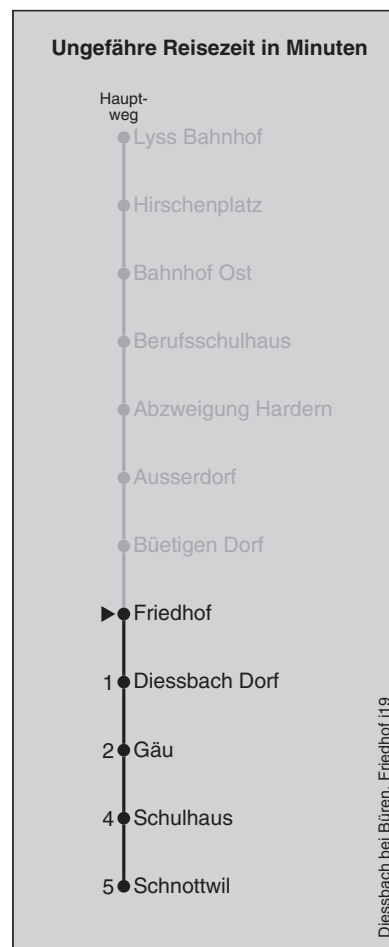

362

Friedhof

Abfahrten nach Schnottwil

Montag - Freitag		Samstag		Sonn- und Feiertag	
5		5		5	
6		6		6	
7	06	7	06	7	
8	06	8	06	8	06
9	06	9	06	9	06
10	06	10	06	10	06
11	06	11	06	11	06
12	12	12	12	12	12
13	12	13	12	13	12
14	12	14	12	14	12
15	12	15	12	15	12
16	12	16	12	16	12
17	12	17	12	17	12
18	12	18	12	18	12
19	12	19	12	19	12
20	12	20	12	20	12
21	12	21	12	21	
22		22		22	
23		23		23	
0		0		0	

Feiertage: 1. und 2. Januar, Karfreitag, Ostermontag, Auffahrt, Pfingstmontag, 1. August, 25. und 26. Dezember
Regionalverkehr Bern-Solothurn: 031 925 55 55 - kundenservice@rbs.ch - www.rbs.ch

Fahrplan-Infos
in Echtzeit