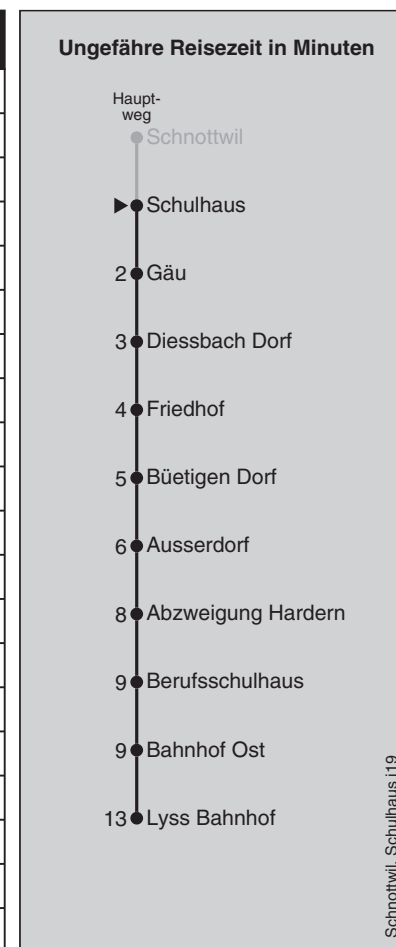

Abfahrten nach Lyss Bahnhof

Montag - Freitag		Samstag		Sonn- und Feiertag	
5		5		5	
6	12	6	12	6	
7	12	7	12	7	12
8	12	8	12	8	12
9	12	9	12	9	12
10	12	10	12	10	12
11	12	11	12	11	12
12	18	12	18	12	18
13	18	13	18	13	18
14	18	14	18	14	18
15	18	15	18	15	18
16	18	16	18	16	18
17	18	17	18	17	18
18	18	18	18	18	18
19	18	19	18	19	18
20	18	20	18	20	
21		21		21	
22		22		22	
23		23		23	
0		0		0	

Feiertage: 1. und 2. Januar, Karfreitag, Ostermontag, Auffahrt, Pfingstmontag, 1. August, 25. und 26. Dezember
Regionalverkehr Bern-Solothurn: 031 925 55 55 - kundenservice@rbs.ch - www.rbs.ch

Fahrplan-Infos
in Echtzeit