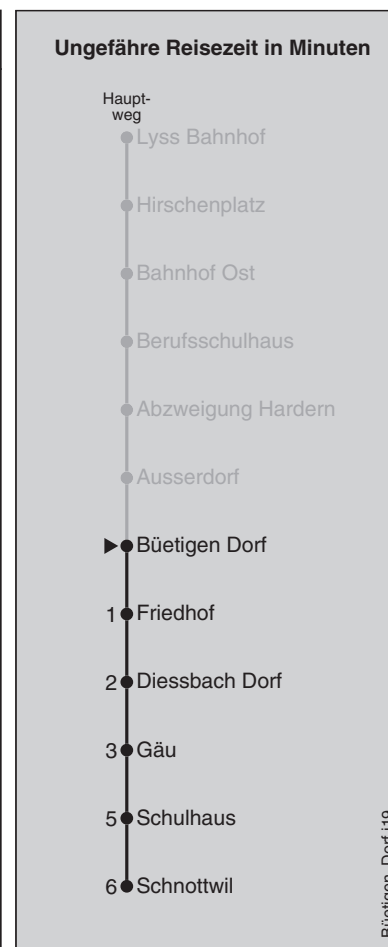

Abfahrten nach Schnottwil

Montag - Freitag		Samstag		Sonn- und Feiertag	
5		5		5	
6		6		6	
7	05	7	05	7	
8	05	8	05	8	05
9	05	9	05	9	05
10	05	10	05	10	05
11	05	11	05	11	05
12	11	12	11	12	11
13	11	13	11	13	11
14	11	14	11	14	11
15	11	15	11	15	11
16	11	16	11	16	11
17	11	17	11	17	11
18	11	18	11	18	11
19	11	19	11	19	11
20	11	20	11	20	11
21	11	21	11	21	
22		22		22	
23		23		23	
0		0		0	

Feiertage: 1. und 2. Januar, Karfreitag, Ostermontag, Auffahrt, Pfingstmontag, 1. August, 25. und 26. Dezember
Regionalverkehr Bern-Solothurn: 031 925 55 55 - kundenservice@rbs.ch - www.rbs.ch

Fahrplan-Infos
in Echtzeit