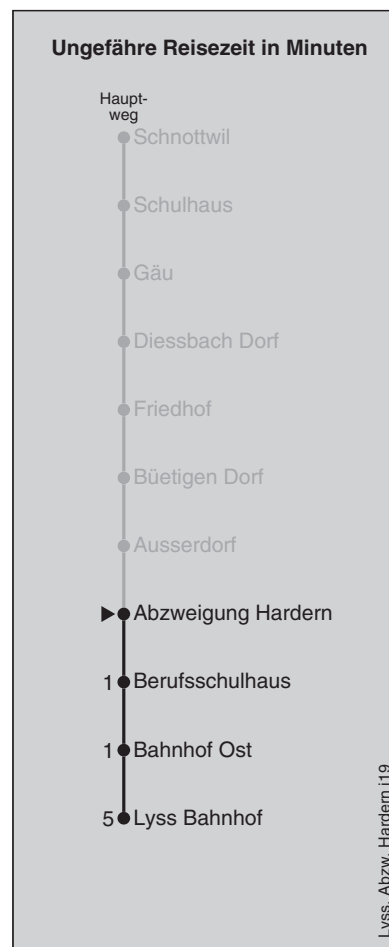

362

Abzweigung Hardern

Abfahrten nach Lyss Bahnhof

Montag - Freitag		Samstag		Sonn- und Feiertag	
5		5		5	
6	20	6	20	6	
7	20	7	20	7	20
8	20	8	20	8	20
9	20	9	20	9	20
10	20	10	20	10	20
11	20	11	20	11	20
12	26	12	26	12	26
13	26	13	26	13	26
14	26	14	26	14	26
15	26	15	26	15	26
16	26	16	26	16	26
17	26	17	26	17	26
18	26	18	26	18	26
19	26	19	26	19	26
20	26	20	26	20	
21		21		21	
22		22		22	
23		23		23	
0		0		0	

Feiertage: 1. und 2. Januar, Karfreitag, Ostermontag, Auffahrt, Pfingstmontag, 1. August, 25. und 26. Dezember
Regionalverkehr Bern-Solothurn: 031 925 55 55 - kundenservice@rbs.ch - www.rbs.ch

Fahrplan-Infos
in Echtzeit