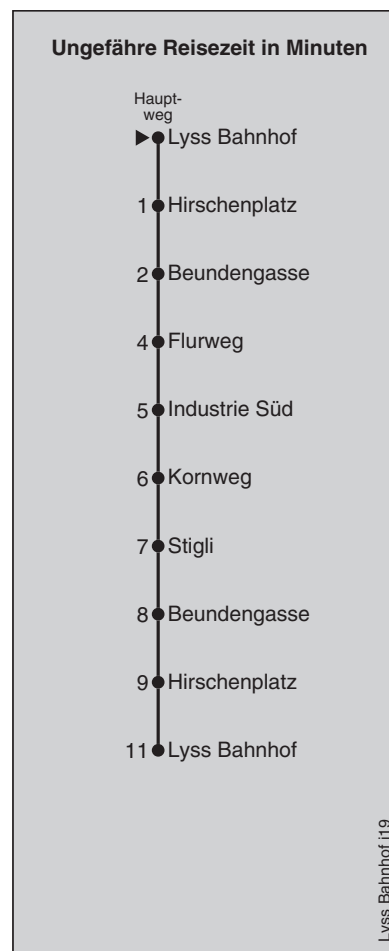

368

Lyss Bahnhof

Abfahrten nach Kornweg

Montag - Freitag		Samstag		Sonn- und Feiertag	
5		5		5	
6	23 53	6	53	6	
7	23 53	7	23 53	7	
8	23 53	8	23 53	8	
9	23 53	9	23 53	9	
10	23 53	10	23 53	10	
11	23 53	11	23 53	11	
12	23 53	12	23 53	12	
13	23 53	13	23 53	13	
14	23 53	14	23 53	14	
15	23 53	15	23 53	15	
16	23 53	16	23 53	16	
17	23 53	17	23 53	17	
18	23 53	18		18	
19	23 53	19		19	
20	23 [Ⓢ] 53 [Ⓢ]	20		20	
21	23 [Ⓢ]	21		21	
22		22		22	
23		23		23	

Fahrplan-Infos
in Echtzeit

368

Beundengasse

Abfahrten nach Lyss Bahnhof

Montag - Freitag		Samstag		Sonn- und Feiertag	
5		5		5	
6	31	6		6	
7	01 31	7	01 31	7	
8	01 31	8	01 31	8	
9	01 31	9	01 31	9	
10	01 31	10	01 31	10	
11	01 31	11	01 31	11	
12	01 31	12	01 31	12	
13	01 31	13	01 31	13	
14	01 31	14	01 31	14	
15	01 31	15	01 31	15	
16	01 31	16	01 31	16	
17	01 31	17	01 31	17	
18	01 31	18	01	18	
19	01 31	19		19	
20	01 31 [Ⓢ]	20		20	
21	01 [Ⓢ] 31 [Ⓢ]	21		21	
22		22		22	
23		23		23	

Fahrplan-Infos
in Echtzeit

368

Beundengasse

Abfahrten nach Kornweg

Montag - Freitag		Samstag		Sonn- und Feiertag	
5		5		5	
6	25 55	6	55	6	
7	25 55	7	25 55	7	
8	25 55	8	25 55	8	
9	25 55	9	25 55	9	
10	25 55	10	25 55	10	
11	25 55	11	25 55	11	
12	25 55	12	25 55	12	
13	25 55	13	25 55	13	
14	25 55	14	25 55	14	
15	25 55	15	25 55	15	
16	25 55	16	25 55	16	
17	25 55	17	25 55	17	
18	25 55	18		18	
19	25 55	19		19	
20	25 [Ⓢ] 55 [Ⓢ]	20		20	
21	25 [Ⓢ]	21		21	
22		22		22	
23		23		23	

Fahrplan-Infos
in Echtzeit

Abfahrten nach Kornweg

Montag - Freitag		Samstag		Sonn- und Feiertag	
5		5		5	
6	24 54	6	54	6	
7	24 54	7	24 54	7	
8	24 54	8	24 54	8	
9	24 54	9	24 54	9	
10	24 54	10	24 54	10	
11	24 54	11	24 54	11	
12	24 54	12	24 54	12	
13	24 54	13	24 54	13	
14	24 54	14	24 54	14	
15	24 54	15	24 54	15	
16	24 54	16	24 54	16	
17	24 54	17	24 54	17	
18	24 54	18		18	
19	24 54	19		19	
20	24 [Ⓢ] 54 [Ⓢ]	20		20	
21	24 [Ⓢ]	21		21	
22		22		22	
23		23		23	