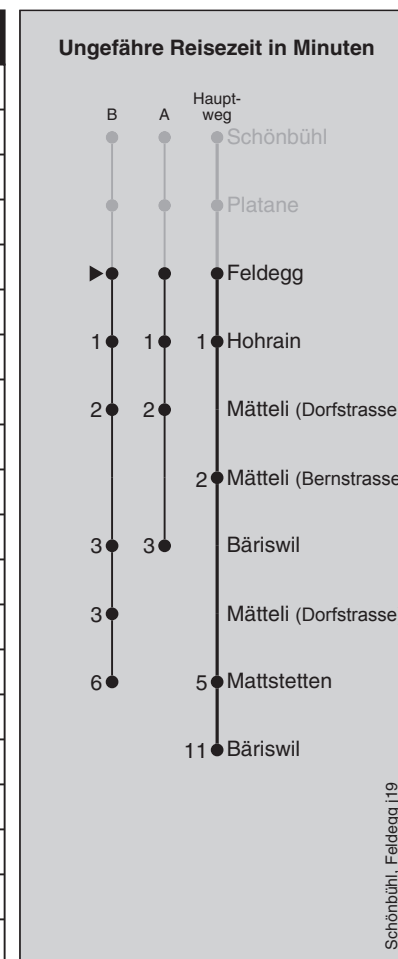

Abfahrten nach Schönbühl / (Mattstetten)

Montag - Freitag			Samstag			Sonn- und Feiertag		
5	52		5			5		
6	22 52		6	22 52		6		
7	22 52		7	22 52		7	22 52	
8	22 52		8	22 52		8	22 52	
9	22 52		9	22 52		9	22 52	
10	22 52		10	22 52		10	22 52	
11	22 52		11	22 52		11	22 52	
12	22 52		12	22 52		12	22 52	
13	37		13	37		13	37	
14	07 37		14	07 37		14	07 37	
15	07 37		15	07 37		15	07 37	
16	07 37		16	07 37		16	07 37	
17	07 37		17	07 37		17	07 37	
18	07 37		18	07 37		18	07 37	
19	07 37		19	07 37		19	07 37	
20	07 37		20	07 37		20	07 37	
21	07 37		21	07 37		21	07 37	
22	07 37		22	07 37		22	07 37	
23	07 37 58 ¹⁰ _A		23	07 37		23	07 37 58 ^A	
0	07 [Ⓢ] 32 [Ⓢ] _A		0	07 32 ^A		0		

Feiertage: 1. und 2. Januar, Karfreitag, Ostermontag, Auffahrt, Pfingstmontag, 1. August, 25. und 26. Dezember

A =fährt Weg A

¹⁰=Mo-Do ohne allg. Feiertage

[Ⓢ] =nur Fr ohne allg. Feiertage

Regionalverkehr Bern-Solothurn: 031 925 55 55 - kundenservice@rbs.ch - www.rbs.ch

Feiertage: 1. und 2. Januar, Karfreitag, Ostermontag, Auffahrt, Pfingstmontag, 1. August, 25. und 26. Dezember

A =fährt Weg A

■ =fährt bis Mattstetten

B =fährt Weg B

Ⓢ =nur Fr ohne allg. Feiertage

10=Mo-Do ohne allg. Feiertage