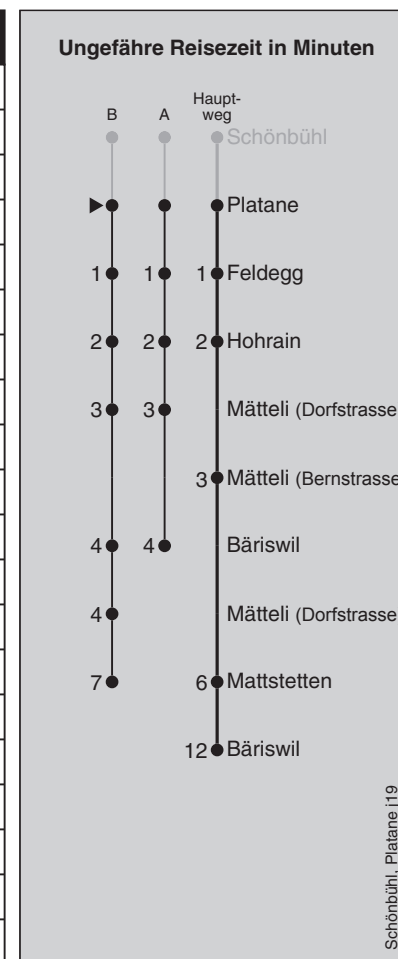

Abfahrten nach Mattstetten / Bärswil

Montag - Freitag		Samstag		Sonn- und Feiertag	
5		5		5	
6	09^A 24[■] 39^A 54[■]	6	09 39	6	
7	09^A 24[■] 39^A 54[■]	7	09 39	7	39
8	09^A 39	8	09 39	8	09 39
9	09 39	9	09 39	9	09 39
10	09 39	10	09 39	10	09 39
11	09 39	11	09 39	11	09 39
12	09 39	12	09 39	12	09 39
13	24 54	13	24 54	13	24 54
14	24 54	14	24 54	14	24 54
15	24 54^A	15	24 54	15	24 54
16	09[■] 24^A 39[■] 54^A	16	24 54	16	24 54
17	09[■] 24^A 39[■] 54^A	17	24 54	17	24 54
18	09[■] 24^A 39[■] 54^A	18	24 54	18	24 54
19	09[■] 24 54	19	24 54	19	24 54
20	24 54	20	24 54	20	24 54
21	24 54	21	24 54	21	24 54
22	24 54	22	24 54	22	24 54
23	24 54[Ⓢ] 54¹⁰_B	23	24 54	23	24 54^B
0	28^B	0	28^B	0	

Feiertage: 1. und 2. Januar, Karfreitag, Ostermontag, Auffahrt, Pfingstmontag, 1. August, 25. und 26. Dezember

A =fährt Weg A

■ =fährt bis Mattstetten

B =fährt Weg B

Ⓢ =nur Fr ohne allg. Feiertage

¹⁰ =Mo-Do ohne allg. Feiertage

Regionalverkehr Bern-Solothurn: 031 925 55 55 - kundenservice@rbs.ch - www.rbs.ch

Fahrplan-Infos
in Echtzeit