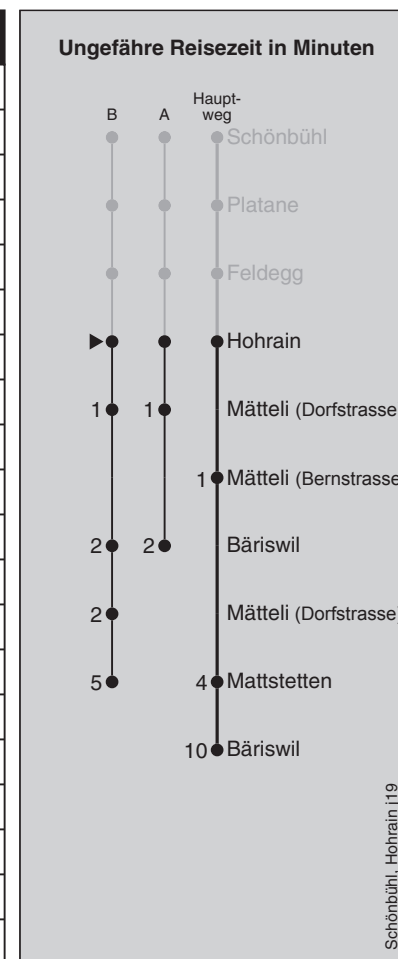

Abfahrten nach Mattstetten / Bärswil

Montag - Freitag		Samstag		Sonn- und Feiertag	
5		5		5	
6	11^A 26[■] 41^A 56[■]	6	11 41	6	
7	11^A 26[■] 41^A 56[■]	7	11 41	7	41
8	11^A 41	8	11 41	8	11 41
9	11 41	9	11 41	9	11 41
10	11 41	10	11 41	10	11 41
11	11 41	11	11 41	11	11 41
12	11 41	12	11 41	12	11 41
13	26 56	13	26 56	13	26 56
14	26 56	14	26 56	14	26 56
15	26 56^A	15	26 56	15	26 56
16	11[■] 26^A 41[■] 56^A	16	26 56	16	26 56
17	11[■] 26^A 41[■] 56^A	17	26 56	17	26 56
18	11[■] 26^A 41[■] 56^A	18	26 56	18	26 56
19	11[■] 26 56	19	26 56	19	26 56
20	26 56	20	26 56	20	26 56
21	26 56	21	26 56	21	26 56
22	26 56	22	26 56	22	26 56
23	26 56[Ⓢ] 56¹⁰_B	23	26 56	23	26 56^B
0	30[Ⓢ]_B	0	30^B	0	

Feiertage: 1. und 2. Januar, Karfreitag, Ostermontag, Auffahrt, Pfingstmontag, 1. August, 25. und 26. Dezember

A =fährt Weg A

■ =fährt bis Mattstetten

B =fährt Weg B

Ⓢ =nur Fr ohne allg. Feiertage

¹⁰ =Mo-Do ohne allg. Feiertage

Regionalverkehr Bern-Solothurn: 031 925 55 55 - kundenservice@rbs.ch - www.rbs.ch

Fahrplan-Infos
in Echtzeit