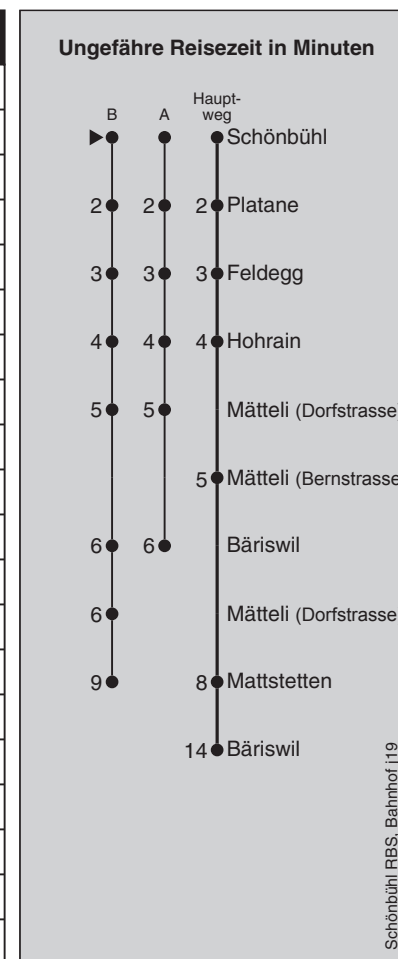

Abfahrten nach Mattstetten / Bärswil

Montag - Freitag		Samstag		Sonn- und Feiertag	
5		5		5	
6	07^A 22[■] 37^A 52[■]	6	07 37	6	
7	07^A 22[■] 37^A 52[■]	7	07 37	7	37
8	07^A 37	8	07 37	8	07 37
9	07 37	9	07 37	9	07 37
10	07 37	10	07 37	10	07 37
11	07 37	11	07 37	11	07 37
12	07 37	12	07 37	12	07 37
13	22 52	13	22 52	13	22 52
14	22 52	14	22 52	14	22 52
15	22 52^A	15	22 52	15	22 52
16	07[■] 22^A 37[■] 52^A	16	22 52	16	22 52
17	07[■] 22^A 37[■] 52^A	17	22 52	17	22 52
18	07[■] 22^A 37[■] 52^A	18	22 52	18	22 52
19	07[■] 22 52	19	22 52	19	22 52
20	22 52	20	22 52	20	22 52
21	22 52	21	22 52	21	22 52
22	22 52	22	22 52	22	22 52
23	22 52[Ⓢ] 52¹⁰_B	23	22 52	23	22 52^B
0	26[Ⓢ]_B	0	26^B	0	

Feiertage: 1. und 2. Januar, Karfreitag, Ostermontag, Auffahrt, Pfingstmontag, 1. August, 25. und 26. Dezember

A =fährt Weg A

■ =fährt bis Mattstetten

B =fährt Weg B

Ⓢ =nur Fr ohne allg. Feiertage

¹⁰ =Mo-Do ohne allg. Feiertage

Regionalverkehr Bern-Solothurn: 031 925 55 55 - kundenservice@rbs.ch - www.rbs.ch

Fahrplan-Infos
in Echtzeit