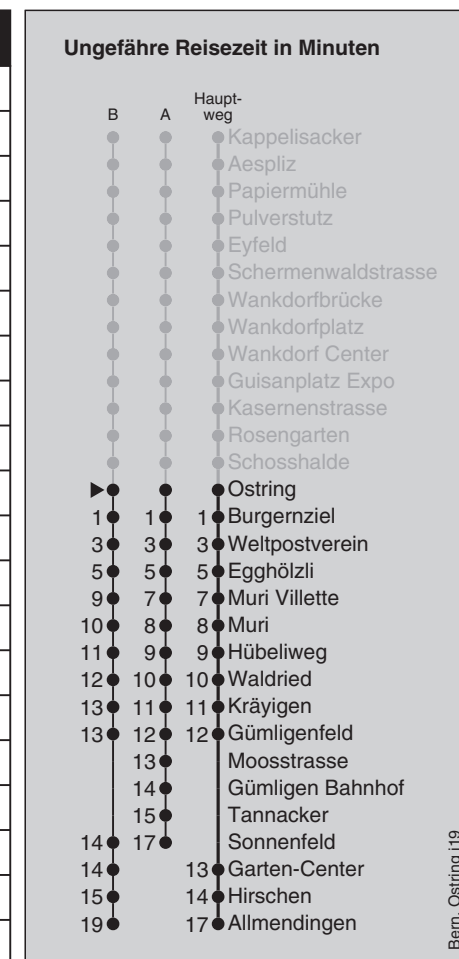

Abfahrten nach Allmendingen / Sonnenfeld

Montag - Freitag		Samstag		Sonn- und Feiertag	
5	57	5	57	5	
6	12^A 29 44^A 59	6	12^A 27 42^A 57	6	57^B
7	14^A 29 44^A 59	7	12^A 27 42^A 57	7	27^B 57^B
8	14^A 27 42^A 57	8	12^A 27 42^A 57	8	27^B 57^B
9	12^A 27 42^A 57	9	12^A 27 42^A 57	9	27^B 57^B
10	12^A 27 42^A 57	10	12^A 27 42^A 57	10	27^B 57^B
11	12^A 27 42^A 57	11	12^A 27 42^A 57	11	27^B 57^B
12	12^A 27 42^A 57	12	12^A 27 42^A 57	12	27^B 57^B
13	12^A 27 42^A 57	13	12^A 27 42^A 57	13	27^B 57^B
14	12^A 27 42^A 57	14	12^A 27 42^A 57	14	27^B 57^B
15	12^A 27 42^A 57	15	12^A 27 42^A 57	15	27^B 57^B
16	12^A 27 45	16	12^A 27 42^A 57	16	27^B 57^B
17	00^A 15 30^A 45	17	12^A 27 42^A 57	17	27^B 57^B
18	00^A 12^A 27 42^A 57	18	12^A 27 42^A 57	18	27^B 57^B
19	12^A 27 42^A 57^B	19	12^A 27 42^A 57^B	19	27^B 57^B
20	33^B	20	33^B	20	33^B
21	03^B 33^B	21	03^B 33^B	21	03^B 33^B
22	03^B 33^B	22	03^B 33^B	22	03^B 33^B
23	03^B 33^B	23	03^B 33^B	23	03^B 33^B
0	03^B	0	03^B	0	03^B

Feiertage: 1. und 2. Januar, Karfreitag, Ostermontag, Auffahrt, Pfingstmontag, 1. August, 25. und 26. Dezember

A=fährt Weg A

B=fährt Weg B

Regionalverkehr Bern-Solothurn: 031 925 55 55 - kundenservice@rbs.ch - www.rbs.ch

Fahrplan-Infos
in Echtzeit