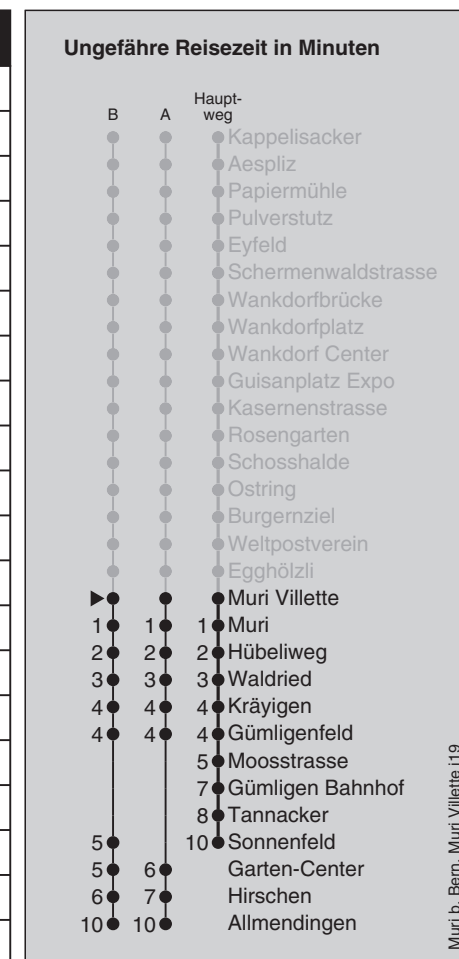

Abfahrten nach Allmendingen / Sonnenfeld

Montag - Freitag		Samstag		Sonn- und Feiertag	
5		5		5	
6	04^A 19 37^A 52	6	04^A 19 34^A 49	6	
7	07^A 22 37^A 52	7	04^A 19 34^A 49	7	07^B 37^B
8	07^A 22 34^A 49	8	04^A 19 34^A 49	8	07^B 37^B
9	04^A 19 34^A 49	9	04^A 19 34^A 49	9	07^B 37^B
10	04^A 19 34^A 49	10	04^A 19 34^A 49	10	07^B 37^B
11	04^A 19 34^A 49	11	04^A 19 34^A 49	11	07^B 37^B
12	04^A 19 34^A 49	12	04^A 19 34^A 49	12	07^B 37^B
13	04^A 19 34^A 49	13	04^A 19 34^A 49	13	07^B 37^B
14	04^A 19 34^A 49	14	04^A 19 34^A 49	14	07^B 37^B
15	04^A 19 34^A 49	15	04^A 19 34^A 49	15	07^B 37^B
16	04^A 19 34^A 49 54^A	16	04^A 19 34^A 49	16	07^B 37^B
17	09 24^A 39 54^A	17	04^A 19 34^A 49	17	07^B 37^B
18	09 20 35^A 49	18	04^A 19 34^A 49	18	07^B 37^B
19	04^A 19 34^A 49	19	04^A 19 34^A 49	19	07^B 37^B
20	04^B 40^B	20	04^B 40^B	20	07^B 43^B
21	10^B 40^B	21	10^B 40^B	21	13^B 43^B
22	13^B 43^B	22	13^B 43^B	22	13^B 43^B
23	13^B 43^B	23	13^B 43^B	23	13^B 43^B
0	13^B	0	13^B	0	13^B

Feiertage: 1. und 2. Januar, Karfreitag, Ostermontag, Auffahrt, Pfingstmontag, 1. August, 25. und 26. Dezember

A=fährt Weg A

B=fährt Weg B

Regionalverkehr Bern-Solothurn: 031 925 55 55 - kundenservice@rbs.ch - www.rbs.ch

Fahrplan-Infos
in Echtzeit