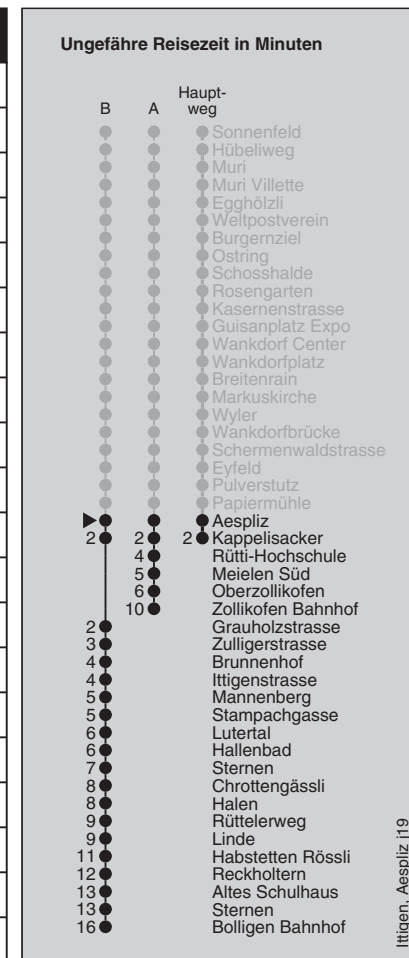

40 41 48

Aespliz

Abfahrten

nach Kappelisacker / Zollikofen Bhf / Bolligen Bhf

Montag - Freitag	
5	54
6	09 19 34 43^A 48 58^A
7	03 13^A 18 28^A 39 43^A 54 58^A
8	09 13^A 24 39 54
9	09 24 39 54
10	09 24 39 54
11	09 24 39 54
12	09 24 39 54
13	09 24 39 54
14	09 24 39 54
15	09 24 39 54
16	09 24 31^A 39 46^A 54
17	01^A 09 16^A 24 31^A 39 46^A 54
18	01^A 09 16^A 24 31^A 39 54
19	09 24 39 54
20	09 24^B 39 54^B
21	09 24^B 39 54^B
22	09 24^B 39 54^B
23	09 24^B 39 54^B ■
0	09 24^B ■

Samstag	
5	54
6	09 24 39 54
7	09 24 39 54
8	09 24 39 54
9	09 24 39 54
10	09 24 39 54
11	09 24 39 54
12	09 24 39 54
13	09 24 39 54
14	09 24 39 54
15	09 24 39 54
16	09 24 39 54
17	09 24 39 54
18	09 24 39 54
19	09 24 39 54
20	09 24^B 39 54^B
21	09 24^B 39 54^B
22	09 24^B 39 54^B
23	09 24^B 39 54^B ■
0	09 24^B ■

Sonn- und Feiertag	
5	
6	39
7	09 39
8	09 39
9	09 39
10	09 39
11	09 39
12	09 39
13	09 39
14	09 39
15	09 39
16	09 39
17	09 39
18	09 39
19	09 39
20	09 24^B 39 54^B
21	09 24^B 39 54^B
22	09 24^B 39 54^B
23	09 24^B 39 54^B ■
0	09 24^B ■

Feiertage: 1. und 2. Januar, Karfreitag, Ostermontag, Auffahrt, Pfingstmontag, 1. August, 25. und 26. Dezember

A=fährt Weg A

B=fährt Weg B

■=fährt bis Altes Schulhaus

Regionalverkehr Bern-Solothurn: 031 925 55 55 - kundenservice@rbs.ch - www.rbs.ch

Fahrplan-Infos
in Echtzeit

Ittigen, Aespliz |19