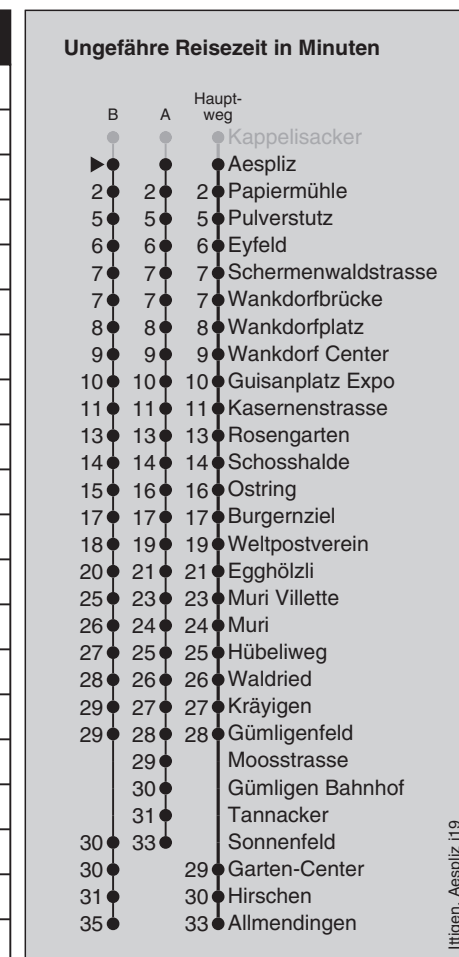

Abfahrten nach Allmendingen / Sonnenfeld

Montag - Freitag			Samstag			Sonn- und Feiertag		
5	42	57 ^A	5	42	57 ^A	5		
6	12	27 ^A 42 57 ^A	6	12	27 ^A 42 57 ^A	6	42 ^B	
7	12	27 ^A 42 57 ^A	7	12	27 ^A 42 57 ^A	7	12 ^B 42 ^B	
8	12	27 ^A 42 57 ^A	8	12	27 ^A 42 57 ^A	8	12 ^B 42 ^B	
9	12	27 ^A 42 57 ^A	9	12	27 ^A 42 57 ^A	9	12 ^B 42 ^B	
10	12	27 ^A 42 57 ^A	10	12	27 ^A 42 57 ^A	10	12 ^B 42 ^B	
11	12	27 ^A 42 57 ^A	11	12	27 ^A 42 57 ^A	11	12 ^B 42 ^B	
12	12	27 ^A 42 57 ^A	12	12	27 ^A 42 57 ^A	12	12 ^B 42 ^B	
13	12	27 ^A 42 57 ^A	13	12	27 ^A 42 57 ^A	13	12 ^B 42 ^B	
14	12	27 ^A 42 57 ^A	14	12	27 ^A 42 57 ^A	14	12 ^B 42 ^B	
15	12	27 ^A 42 57 ^A	15	12	27 ^A 42 57 ^A	15	12 ^B 42 ^B	
16	12	27 42 ^A 57	16	12	27 ^A 42 57 ^A	16	12 ^B 42 ^B	
17	12 ^A 27 42 ^A 57 ^A		17	12	27 ^A 42 57 ^A	17	12 ^B 42 ^B	
18	12	27 ^A 42 57 ^A	18	12	27 ^A 42 57 ^A	18	12 ^B 42 ^B	
19	12	27 ^A 42 ^B 57 [■]	19	12	27 ^A 42 ^B 57 [■]	19	12 ^B 42 ^B	
20	12 [■] 42 [■]		20	12 [■] 42 [■]		20	12 [■] 42 [■]	
21	12 [■] 42 [■]		21	12 [■] 42 [■]		21	12 [■] 42 [■]	
22	12 [■] 42 [■]		22	12 [■] 42 [■]		22	12 [■] 42 [■]	
23	12 [■] 42 [■]		23	12 [■] 42 [■]		23	12 [■] 42 [■]	
0	12 [■]		0	12 [■]		0	12 [■]	

Feiertage: 1. und 2. Januar, Karfreitag, Ostermontag, Auffahrt, Pfingstmontag, 1. August, 25. und 26. Dezember

A=fährt Weg A

B=fährt Weg B; Bedienung Sonnenfeld bei Fahrer verlangen

■=fährt bis Papiermühle