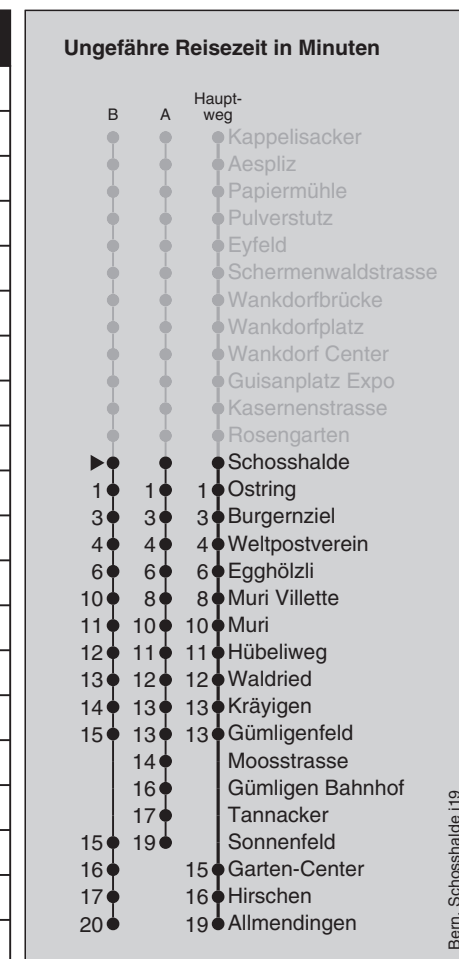

Abfahrten nach Allmendingen / Sonnenfeld

Montag - Freitag		Samstag		Sonn- und Feiertag	
5	56	5	56	5	
6	11^A 28 43^A 58	6	11^A 26 41^A 56	6	56^B
7	13^A 28 43^A 58	7	11^A 26 41^A 56	7	26^B 56^B
8	13^A 26 41^A 56	8	11^A 26 41^A 56	8	26^B 56^B
9	11^A 26 41^A 56	9	11^A 26 41^A 56	9	26^B 56^B
10	11^A 26 41^A 56	10	11^A 26 41^A 56	10	26^B 56^B
11	11^A 26 41^A 56	11	11^A 26 41^A 56	11	26^B 56^B
12	11^A 26 41^A 56	12	11^A 26 41^A 56	12	26^B 56^B
13	11^A 26 41^A 56	13	11^A 26 41^A 56	13	26^B 56^B
14	11^A 26 41^A 56	14	11^A 26 41^A 56	14	26^B 56^B
15	11^A 26 41^A 56	15	11^A 26 41^A 56	15	26^B 56^B
16	11^A 26 43 58^A	16	11^A 26 41^A 56	16	26^B 56^B
17	13 28^A 43 58^A	17	11^A 26 41^A 56	17	26^B 56^B
18	11^A 26 41^A 56	18	11^A 26 41^A 56	18	26^B 56^B
19	11^A 26 41^A 56^B	19	11^A 26 41^A 56^B	19	26^B 56^B
20	32^B	20	32^B	20	32^B
21	02^B 32^B	21	02^B 32^B	21	02^B 32^B
22	02^B 32^B	22	02^B 32^B	22	02^B 32^B
23	02^B 32^B	23	02^B 32^B	23	02^B 32^B
0	02^B	0	02^B	0	02^B

Feiertage: 1. und 2. Januar, Karfreitag, Ostermontag, Auffahrt, Pfingstmontag, 1. August, 25. und 26. Dezember

A=fährt Weg A

B=fährt Weg B

Regionalverkehr Bern-Solothurn: 031 925 55 55 - kundenservice@rbs.ch - www.rbs.ch

Fahrplan-Infos
in Echtzeit