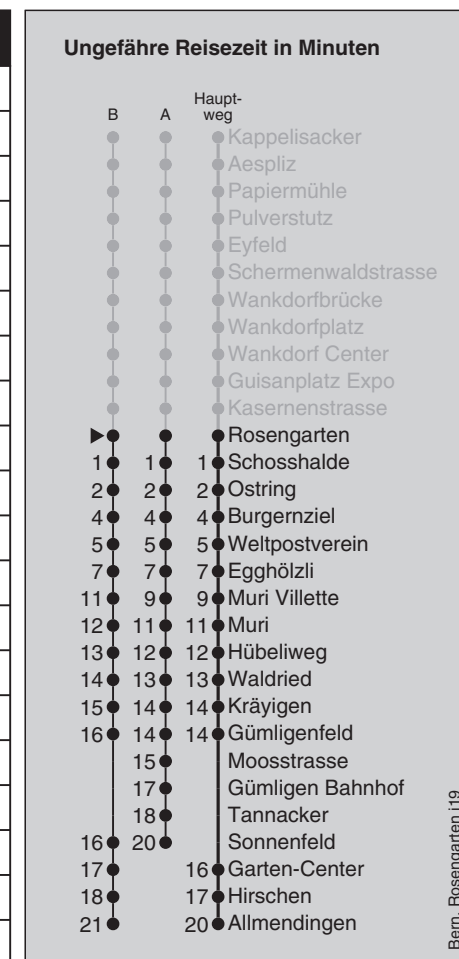

Abfahrten nach Allmendingen / Sonnenfeld

Montag - Freitag			Samstag			Sonn- und Feiertag		
5	55		5	55		5		
6	10^A 27 42^A 57		6	10^A 25 40^A 55		6	55^B	
7	12^A 27 42^A 57		7	10^A 25 40^A 55		7	25^B 55^B	
8	12^A 25 40^A 55		8	10^A 25 40^A 55		8	25^B 55^B	
9	10^A 25 40^A 55		9	10^A 25 40^A 55		9	25^B 55^B	
10	10^A 25 40^A 55		10	10^A 25 40^A 55		10	25^B 55^B	
11	10^A 25 40^A 55		11	10^A 25 40^A 55		11	25^B 55^B	
12	10^A 25 40^A 55		12	10^A 25 40^A 55		12	25^B 55^B	
13	10^A 25 40^A 55		13	10^A 25 40^A 55		13	25^B 55^B	
14	10^A 25 40^A 55		14	10^A 25 40^A 55		14	25^B 55^B	
15	10^A 25 40^A 55		15	10^A 25 40^A 55		15	25^B 55^B	
16	10^A 25 42 57^A		16	10^A 25 40^A 55		16	25^B 55^B	
17	12 27^A 42 57^A		17	10^A 25 40^A 55		17	25^B 55^B	
18	10^A 25 40^A 55		18	10^A 25 40^A 55		18	25^B 55^B	
19	10^A 25 40^A 55^B		19	10^A 25 40^A 55^B		19	25^B 55^B	
20	31^B		20	31^B		20	31^B	
21	01^B 31^B		21	01^B 31^B		21	01^B 31^B	
22	01^B 31^B		22	01^B 31^B		22	01^B 31^B	
23	01^B 31^B		23	01^B 31^B		23	01^B 31^B	
0	01^B		0	01^B		0	01^B	

Feiertage: 1. und 2. Januar, Karfreitag, Ostermontag, Auffahrt, Pfingstmontag, 1. August, 25. und 26. Dezember

A=fährt Weg A

B=fährt Weg B

Regionalverkehr Bern-Solothurn: 031 925 55 55 - kundenservice@rbs.ch - www.rbs.ch

Fahrplan-Infos
in Echtzeit