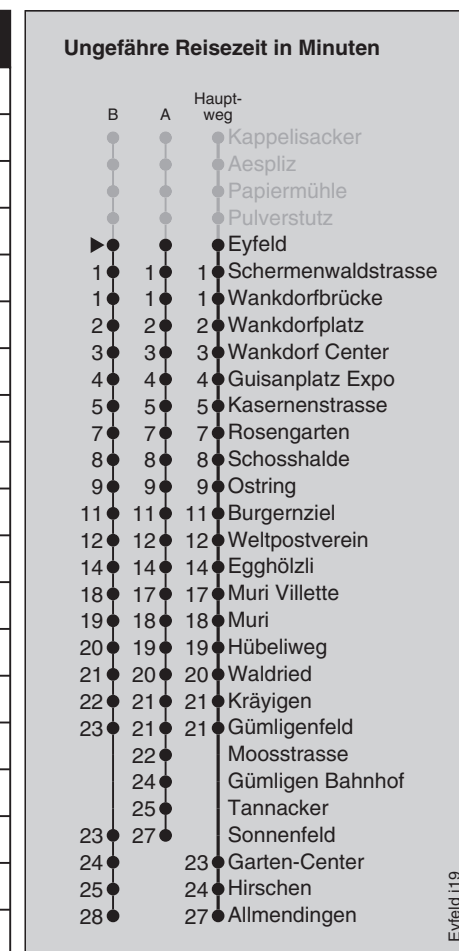

Abfahrten nach Allmendingen / Sonnenfeld

Montag - Freitag		Samstag		Sonn- und Feiertag	
5	48	5	48	5	
6	03^A 20 35^A 50	6	03^A 18 33^A 48	6	48^B
7	05^A 20 35^A 50	7	03^A 18 33^A 48	7	18^B 48^B
8	05^A 18 33^A 48	8	03^A 18 33^A 48	8	18^B 48^B
9	03^A 18 33^A 48	9	03^A 18 33^A 48	9	18^B 48^B
10	03^A 18 33^A 48	10	03^A 18 33^A 48	10	18^B 48^B
11	03^A 18 33^A 48	11	03^A 18 33^A 48	11	18^B 48^B
12	03^A 18 33^A 48	12	03^A 18 33^A 48	12	18^B 48^B
13	03^A 18 33^A 48	13	03^A 18 33^A 48	13	18^B 48^B
14	03^A 18 33^A 48	14	03^A 18 33^A 48	14	18^B 48^B
15	03^A 18 33^A 48	15	03^A 18 33^A 48	15	18^B 48^B
16	03^A 18 33 48^A	16	03^A 18 33^A 48	16	18^B 48^B
17	03 18^A 33 48^A	17	03^A 18 33^A 48	17	18^B 48^B
18	03^A 18 33^A 48	18	03^A 18 33^A 48	18	18^B 48^B
19	03^A 18 33^A 48^B	19	03^A 18 33^A 48^B	19	18^B 48^B
20	24^B 54^B	20	24^B 54^B	20	24^B 54^B
21	24^B 54^B	21	24^B 54^B	21	24^B 54^B
22	24^B 54^B	22	24^B 54^B	22	24^B 54^B
23	24^B 54^B	23	24^B 54^B	23	24^B 54^B

Feiertage: 1. und 2. Januar, Karfreitag, Ostermontag, Auffahrt, Pfingstmontag, 1. August, 25. und 26. Dezember

A=fährt Weg A

B=fährt Weg B

Regionalverkehr Bern-Solothurn: 031 925 55 55 - kundenservice@rbs.ch - www.rbs.ch

Fahrplan-Infos
in Echtzeit