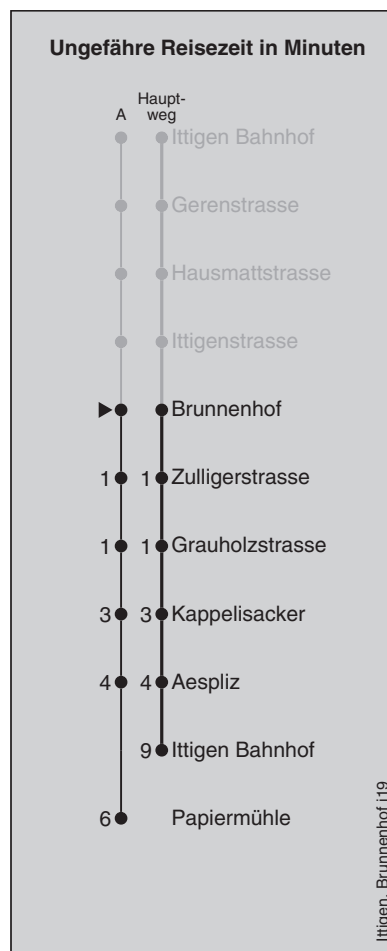

Feiertage: 1. und 2. Januar, Karfreitag, Ostermontag, Auffahrt, Pfingstmontag, 1. August, 25. und 26. Dezember

An Sonn- und allg. Feiertagen Betrieb eingestellt

A=fährt Weg A

Regionalverkehr Bern-Solothurn: 031 925 55 55 - kundenservice@rbs.ch - www.rbs.ch

Fahrplan-Infos
in Echtzeit

Abfahrten nach Kappelisacker / Ittigen Bahnhof

Montag - Freitag		Samstag		Sonn- und Feiertag	
5		5		5	
6		6		6	
7	33 48	7		7	
8	03 18 33 48	8		8	
9	03 18 33 48	9	03 18 33 48	9	
10	03 18 33 48	10	03 18 33 48	10	
11	03 18 33 48	11	03 18 33 48	11	
12	03 18 33 48	12	03 18 33 48	12	
13	03 18 33 48	13	03 18 33 48	13	
14	03 18 33 48	14	03 18 33 48	14	
15	03 18 33 48	15	03 18 33 48	15	
16	03 18 33 48	16	03 18 33 48	16	
17	03 18 33 48	17	03 18 ^A	17	
18	03 18 33 48	18		18	
19	03 ^A	19		19	
20		20		20	
21		21		21	
22		22		22	
23		23		23	