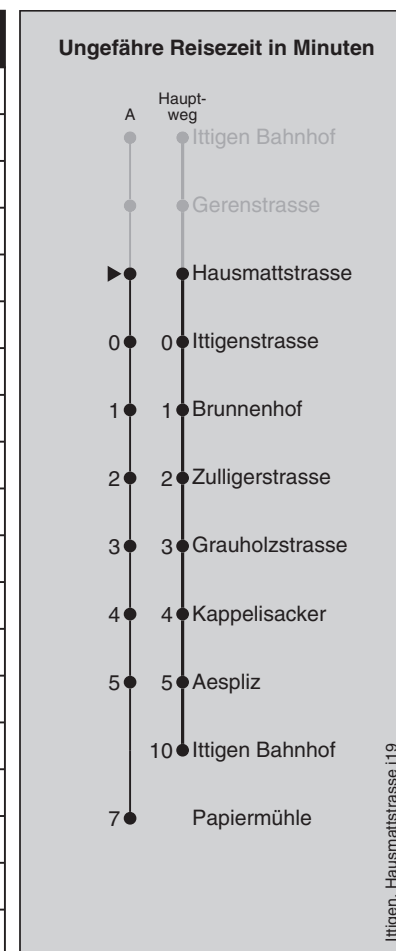

Abfahrten nach Kappelisacker / Ittigen Bahnhof

Montag - Freitag		Samstag		Sonn- und Feiertag	
5		5		5	
6		6		6	
7	31 46	7		7	
8	01 16 31 46	8		8	
9	01 16 31 46	9	01 16 31 46	9	
10	01 16 31 46	10	01 16 31 46	10	
11	01 16 31 46	11	01 16 31 46	11	
12	01 16 31 46	12	01 16 31 46	12	
13	01 16 31 46	13	01 16 31 46	13	
14	01 16 31 46	14	01 16 31 46	14	
15	01 16 31 46	15	01 16 31 46	15	
16	01 16 31 46	16	01 16 31 46	16	
17	01 16 31 46	17	01 16^A	17	
18	01 16 31 46	18		18	
19	01^A	19		19	
20		20		20	
21		21		21	
22		22		22	
23		23		23	

Feiertage: 1. und 2. Januar, Karfreitag, Ostermontag, Auffahrt, Pfingstmontag, 1. August, 25. und 26. Dezember

An Sonn- und allg. Feiertagen Betrieb eingestellt

A=fährt Weg A

Regionalverkehr Bern-Solothurn: 031 925 55 55 - kundenservice@rbs.ch - www.rbs.ch

Fahrplan-Infos
in Echtzeit