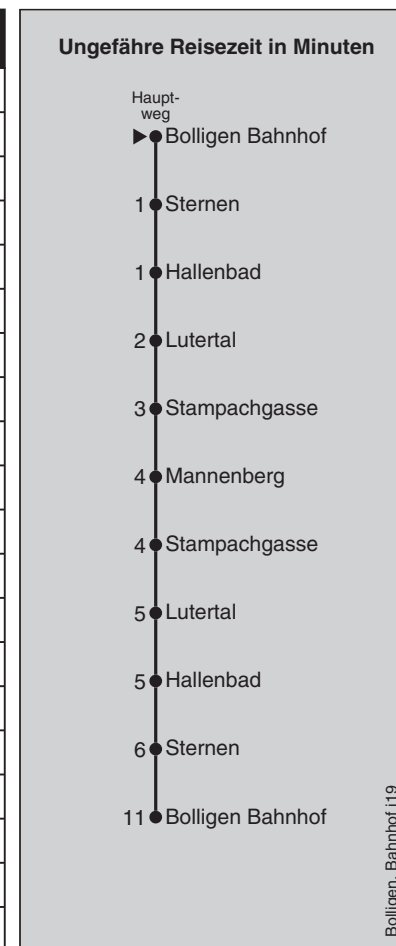

## Abfahrten nach Mannenberg

Montag - Freitag		Samstag		Sonn- und Feiertag	
5	59	5		5	
6	14 29 44 59	6	44	6	
7	14 29 44 59	7	14 44	7	
8	14 44	8	14 44	8	
9	14 44	9	14 44	9	14 44
10	14 44	10	14 44	10	14 44
11	14 29 44 59	11	14 44	11	14 44
12	14 29 44 59	12	14 44	12	14 44
13	14 29 44 59	13	14 44	13	14 44
14	14 29 44 59	14	14 44	14	14 44
15	14 29 44 59	15	14 44	15	14 44
16	14 29 44 59	16	14 44	16	14 44
17	14 29 44 59	17	14 44	17	14 44
18	14 29 44 59	18	14 44	18	14 44
19	14 44	19	14 44	19	14 44
20	14	20	14	20	14
21		21		21	
22		22		22	
23		23		23	
0		0		0	