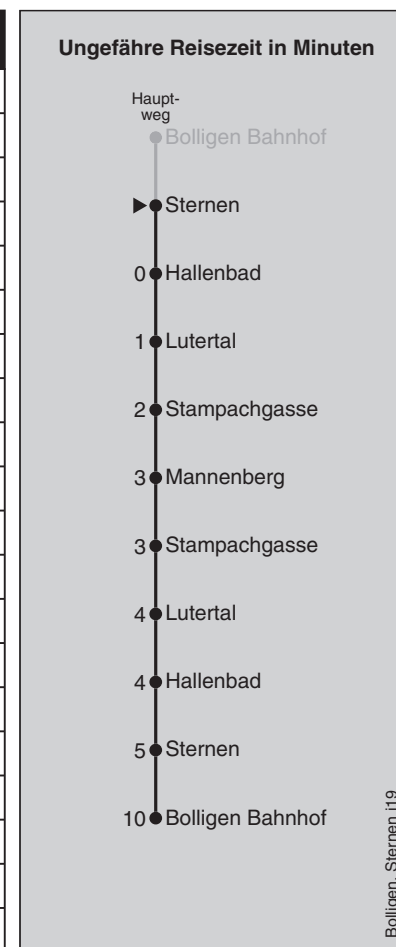

## Abfahrten nach Mannenberg

Montag - Freitag		Samstag		Sonn- und Feiertag	
5		5		5	
6	00 15 30 45	6	45	6	
7	00 15 30 45	7	15 45	7	
8	00 15 45	8	15 45	8	
9	15 45	9	15 45	9	15 45
10	15 45	10	15 45	10	15 45
11	15 30 45	11	15 45	11	15 45
12	00 15 30 45	12	15 45	12	15 45
13	00 15 30 45	13	15 45	13	15 45
14	00 15 30 45	14	15 45	14	15 45
15	00 15 30 45	15	15 45	15	15 45
16	00 15 30 45	16	15 45	16	15 45
17	00 15 30 45	17	15 45	17	15 45
18	00 15 30 45	18	15 45	18	15 45
19	00 15 45	19	15 45	19	15 45
20	15	20	15	20	15
21		21		21	
22		22		22	
23		23		23	
0		0		0	