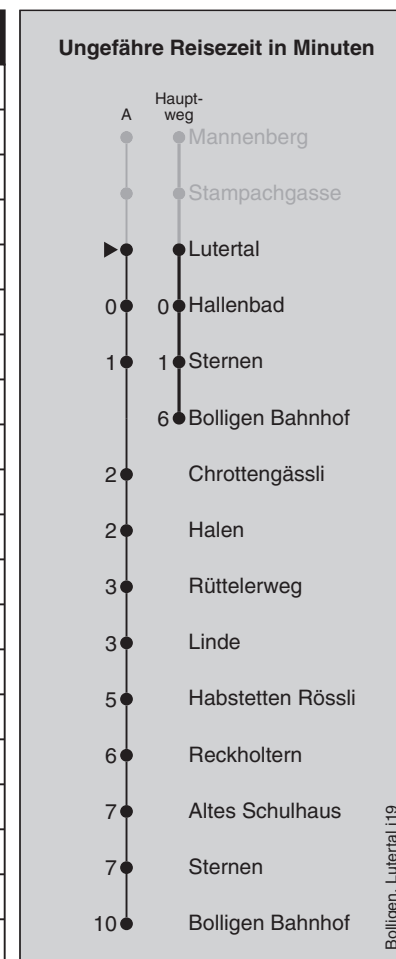

47

48

Lutertal

Abfahrten

nach Bolligen Bahnhof

Montag - Freitag				
5				
6	04	19	34	49
7	04	19	34	49
8	04	19	49	
9	19	49		
10	19	49		
11	19	34	49	
12	04	19	34	49
13	04	19	34	49
14	04	19	34	49
15	04	19	34	49
16	04	19	34	49
17	04	19	34	49
18	04	19	34	49
19	04	19	49	
20	19	30^A		
21	00^A	30^A		
22	00^A	30^A		
23	00^A	30^A		
0	00^A	30^A		

Samstag				
5				
6	49			
7	19	49		
8	19	49		
9	19	49		
10	19	49		
11	19	49		
12	19	49		
13	19	49		
14	19	49		
15	19	49		
16	19	49		
17	19	49		
18	19	49		
19	19	49		
20	19	30^A		
21	00^A	30^A		
22	00^A	30^A		
23	00^A	30^A		
0	00^A	30^A		

Sonn- und Feiertag				
5				
6				
7				
8				
9	19	49		
10	19	49		
11	19	49		
12	19	49		
13	19	49		
14	19	49		
15	19	49		
16	19	49		
17	19	49		
18	19	49		
19	19	49		
20	19	30^A		
21	00^A	30^A		
22	00^A	30^A		
23	00^A	30^A		
0	00^A	30^A		

Feiertage: 1. und 2. Januar, Karfreitag, Ostermontag, Auffahrt, Pfingstmontag, 1. August, 25. und 26. Dezember

A=fährt Weg A

■=fährt bis Altes Schulhaus

Regionalverkehr Bern-Solothurn: 031 925 55 55 - kundenservice@rbs.ch - www.rbs.ch

Fahrplan-Infos
in Echtzeit