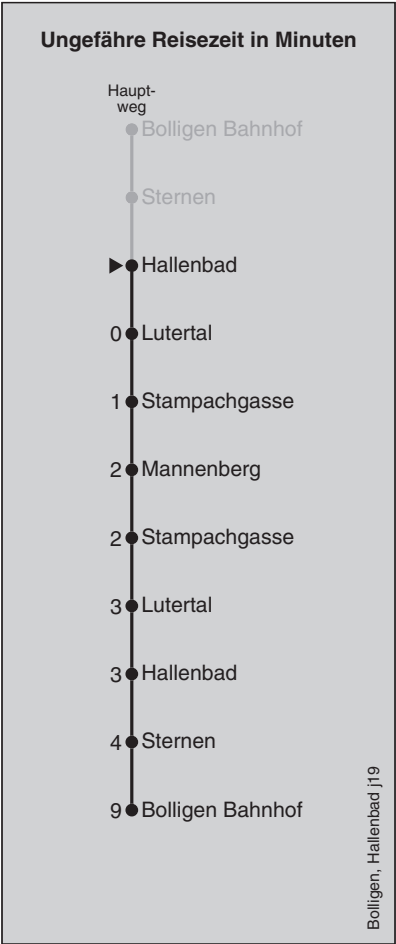

Abfahrten nach Mannenberg

Montag - Freitag		Samstag		Sonn- und Feiertag	
5		5		5	
6	00 15 30 45	6	45	6	
7	00 15 30 45	7	15 45	7	
8	00 15 45	8	15 45	8	
9	15 45	9	15 45	9	15 45
10	15 45	10	15 45	10	15 45
11	15 30 45	11	15 45	11	15 45
12	00 15 30 45	12	15 45	12	15 45
13	00 15 30 45	13	15 45	13	15 45
14	00 15 30 45	14	15 45	14	15 45
15	00 15 30 45	15	15 45	15	15 45
16	00 15 30 45	16	15 45	16	15 45
17	00 15 30 45	17	15 45	17	15 45
18	00 15 30 45	18	15 45	18	15 45
19	00 15 45	19	15 45	19	15 45
20	15	20	15	20	15
21		21		21	
22		22		22	
23		23		23	
0		0		0	

Feiertage: 1. und 2. Januar, Karfreitag, Ostermontag, Auffahrt, Pfingstmontag, 1. August, 25. und 26. Dezember
Regionalverkehr Bern-Solothurn: 031 925 55 55 - kundenservice@rbs.ch - www.rbs.ch

Fahrplan-Infos
in Echtzeit