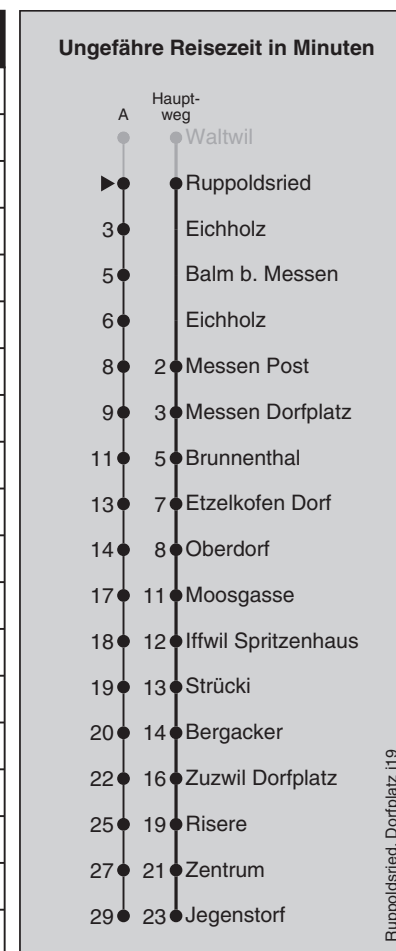

871

Ruppoldsried

Abfahrten nach Jegenstorf

Montag - Freitag		Samstag		Sonn- und Feiertag	
5	40^A	5		5	
6	16	6	16	6	16
7	16	7	16	7	16
8	16	8	16	8	16
9	16	9	16	9	16
10		10		10	
11		11		11	
12		12		12	
13	16	13	16	13	16
14		14		14	
15	46	15		15	
16	16	16	16	16	16
17	16	17	16	17	16
18	16	18	16	18	16
19	16	19	16	19	16
20		20		20	
21		21		21	
22		22		22	
23		23		23	

Feiertage: 1. und 2. Januar, Karfreitag, Ostermontag, Auffahrt, Pfingstmontag, 1. August, 25. und 26. Dezember

A=fährt Weg A

Regionalverkehr Bern-Solothurn: 031 925 55 55 - kundenservice@rbs.ch - www.rbs.ch

Fahrplan-Infos
in Echtzeit