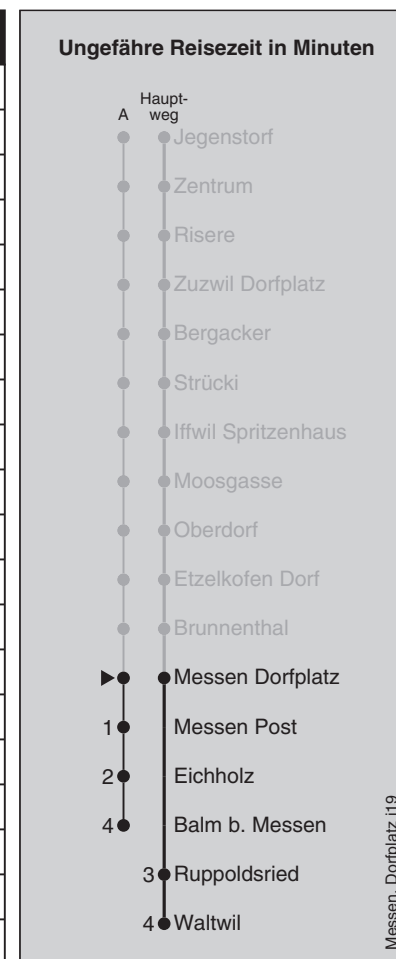

871

Messen Dorfplatz

Abfahrten nach Waltwil / Balm b. Messen

Montag - Freitag		Samstag		Sonn- und Feiertag	
5		5		5	
6	38^A	6		6	
7	08 38^A	7	08	7	08
8	08 38[■]	8	08	8	08
9	08	9	08	9	08
10		10		10	
11		11		11	
12		12		12	
13	08	13	08	13	08
14		14		14	
15		15		15	
16	08 38^A	16	08	16	08
17	08 38^A	17	08	17	08
18	08 38^A	18	08	18	08
19	08	19	08	19	08
20	08	20	08	20	08
21		21		21	
22		22		22	
23		23		23	
0	24[■]	0	24[■]	0	24[■]

Feiertage: 1. und 2. Januar, Karfreitag, Ostermontag, Auffahrt, Pfingstmontag, 1. August, 25. und 26. Dezember

A=fährt Weg A

■=fährt bis Ruppoldsried

Regionalverkehr Bern-Solothurn: 031 925 55 55 - kundenservice@rbs.ch - www.rbs.ch

Fahrplan-Infos
in Echtzeit