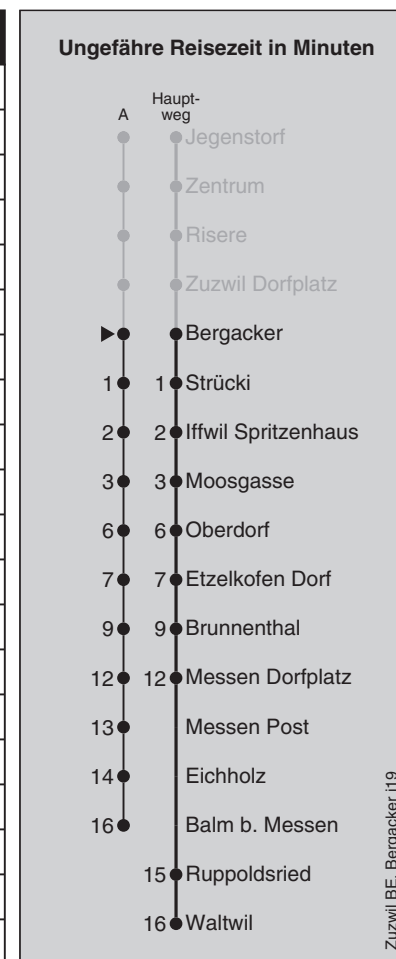

871

Bergacker

Abfahrten nach Messen Dorfplatz / Waltwil (- Balm b. Messen)

Montag - Freitag		Samstag		Sonn- und Feiertag	
5		5		5	
6	26^A 56	6	56	6	56
7	26^A 56	7	56	7	56
8	26^X 56	8	56	8	56
9	56[■]	9	56[■]	9	56[■]
10	56[■]	10	56[■]	10	56[■]
11	56[■]	11	56[■]	11	56[■]
12	56	12	56	12	56
13	56[■]	13	56[■]	13	56[■]
14	56[■]	14	56[■]	14	56[■]
15	56	15	56	15	56
16	26^A 56	16	56	16	56
17	26^A 56	17	56	17	56
18	26^A 56	18	56	18	56
19	56	19	56	19	56
20	56[■]	20	56[■]	20	56[■]
21	50[■]	21	50[■]	21	50[■]
22		22		22	
23	12[■]	23	12[■]	23	12[■]
0	12^X	0	12^X	0	12^X

Feiertage: 1. und 2. Januar, Karfreitag, Ostermontag, Auffahrt, Pfingstmontag, 1. August, 25. und 26. Dezember

A=fährt Weg A

■=fährt bis Messen Dorfplatz

X=fährt bis Ruppoldsried

Regionalverkehr Bern-Solothurn: 031 925 55 55 - kundenservice@rbs.ch - www.rbs.ch

Fahrplan-Infos
in Echtzeit