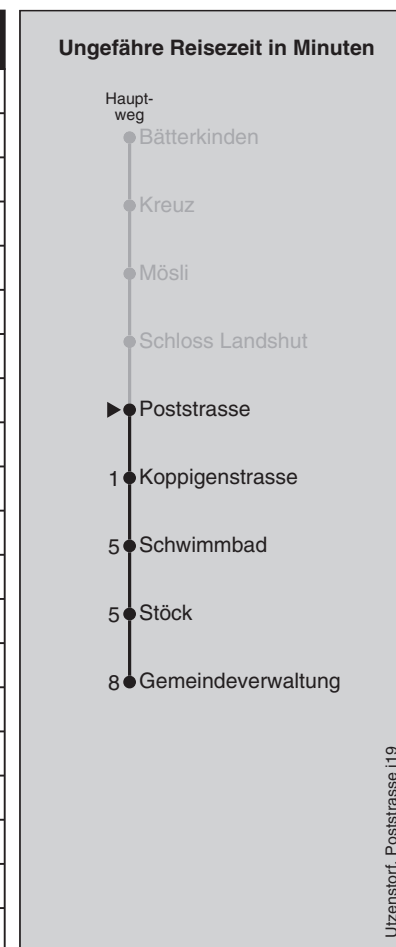

884

Poststrasse

Abfahrten nach Koppigen Gemeindeverwaltung

Montag - Freitag		Samstag		Sonn- und Feiertag	
5	51	5		5	
6	21 51	6	36	6	
7	21 51	7	06 36	7	
8		8	06	8	
9		9		9	
10		10		10	
11	36	11	36	11	
12	06 36	12	06 36	12	
13	06	13	06	13	
14		14		14	
15		15		15	
16	51	16	36	16	
17	21 51	17	06 36	17	
18	21 51	18	06 36	18	
19	36	19		19	
20		20		20	
21		21		21	
22		22		22	
23		23		23	
0		0		0	

Feiertage: 1. und 2. Januar, Karfreitag, Ostermontag, Auffahrt, Pfingstmontag, 1. August, 25. und 26. Dezember

An Sonn- und allg. Feiertagen Betrieb eingestellt

Regionalverkehr Bern-Solothurn: 031 925 55 55 - kundenservice@rbs.ch - www.rbs.ch

Fahrplan-Infos
in Echtzeit