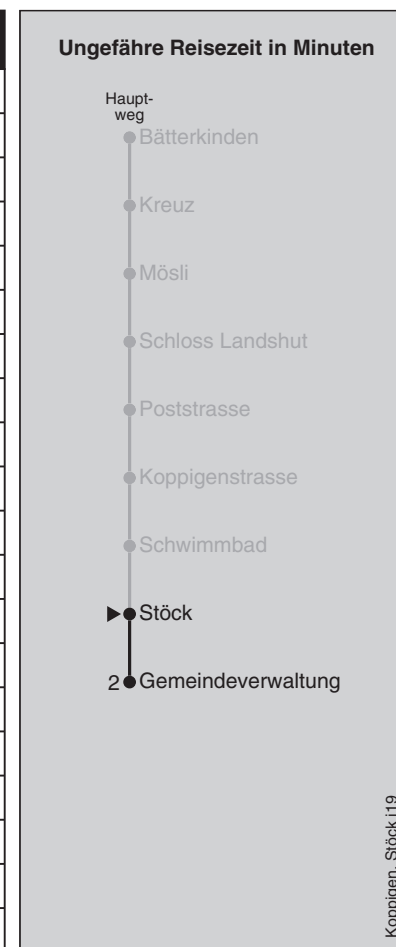

884

Stöck

Abfahrten nach Koppigen Gemeindeverwaltung

Montag - Freitag		Samstag		Sonn- und Feiertag	
5	56	5		5	
6	26 56	6	41	6	
7	26 56	7	11 41	7	
8		8	11	8	
9		9		9	
10		10		10	
11	41	11	41	11	
12	11 41	12	11 41	12	
13	11	13	11	13	
14		14		14	
15		15		15	
16	56	16	41	16	
17	26 56	17	11 41	17	
18	26 56	18	11 41	18	
19	41	19		19	
20		20		20	
21		21		21	
22		22		22	
23		23		23	
0		0		0	

Feiertage: 1. und 2. Januar, Karfreitag, Ostermontag, Auffahrt, Pfingstmontag, 1. August, 25. und 26. Dezember

An Sonn- und allg. Feiertagen Betrieb eingestellt

Regionalverkehr Bern-Solothurn: 031 925 55 55 - kundenservice@rbs.ch - www.rbs.ch

Fahrplan-Infos
in Echtzeit