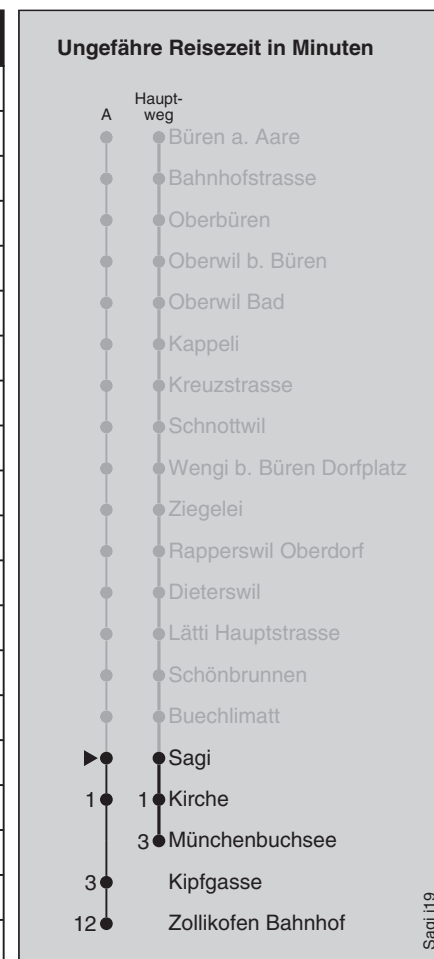

**Fahrplan-Infos  
in Echtzeit**

**898****Sagi****Abfahrten nach Münchenbuchsee ( - Zollikofen Bahnhof )**

Montag - Freitag		Samstag		Sonn- und Feiertag	
5	34	5		5	
6	10 <sup>A</sup> 40 <sup>A</sup>	6	10	6	10
7	10 <sup>A</sup> 40 <sup>A</sup>	7	10	7	10
8	10	8	10	8	10
9	10	9	10	9	10
10	10	10	10	10	10
11	10	11	10	11	10
12	10	12	10	12	10
13	10	13	10	13	10
14	10	14	10	14	10
15	10 40	15	10	15	10
16	10 40	16	10	16	10
17	10 40	17	10	17	10
18	10 40	18	10	18	10
19	10	19	10	19	10
20	10	20	10	20	10
21	10	21	10	21	10
22	10	22	10	22	10
23	10	23	10	23	10
0	10 <sup>5</sup>	0	10	0	