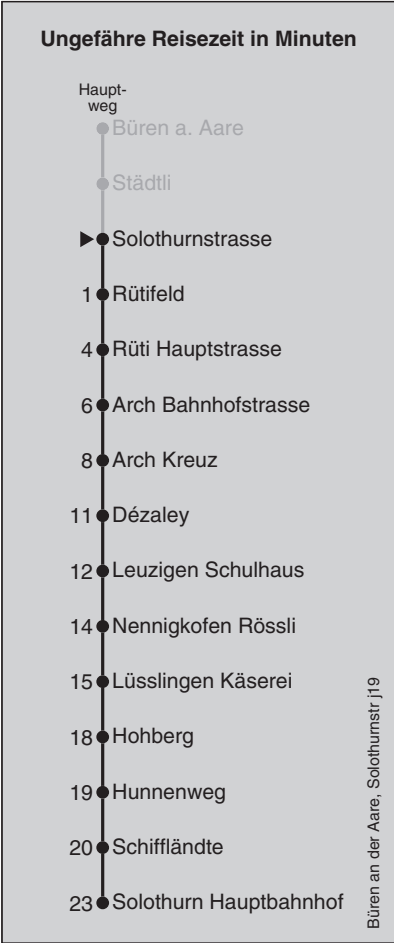

Abfahrten nach Solothurn Hauptbahnhof

Montag - Freitag		Samstag		Sonn- und Feiertag	
5	47	5	47	5	47
6	17 47	6	47	6	47
7	17 47	7	47	7	47
8	17 47	8	47	8	47
9	47	9	47	9	47
10	47	10	47	10	47
11	47	11	47	11	47
12	47	12	47	12	47
13	47	13	47	13	47
14	47	14	47	14	47
15	47	15	47	15	47
16	17 47	16	47	16	47
17	17 47	17	47	17	47
18	17 47	18	47	18	47
19	47	19	47	19	47
20	47	20	47	20	47
21	47	21	47	21	47
22	47	22	47	22	47
23	47	23	47	23	
0		0		0	

Feiertage: 1. und 2. Januar, Karfreitag, Ostermontag, Auffahrt, Pfingstmontag, 1. August, 25. und 26. Dezember
Regionalverkehr Bern-Solothurn: 031 925 55 55 - kundenservice@rbs.ch - www.rbs.ch

Fahrplan-Infos
in Echtzeit