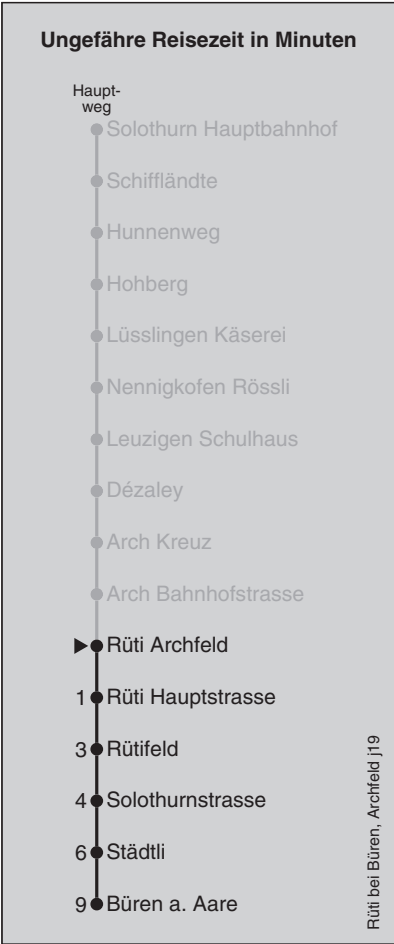

Abfahrten nach Büren a. Aare

Montag - Freitag		Samstag		Sonn- und Feiertag	
5	33	5		5	
6	03 33	6	33	6	33
7	03 33	7	33	7	33
8	03 33	8	33	8	33
9	33	9	33	9	33
10	33	10	33	10	33
11	33	11	33	11	33
12	33	12	33	12	33
13	33	13	33	13	33
14	33	14	33	14	33
15	33	15	33	15	33
16	03 33	16	33	16	33
17	03 33	17	33	17	33
18	03 33	18	33	18	33
19	03 33	19	33	19	33
20	33	20	33	20	33
21	33	21	33	21	33
22	33	22	33	22	33
23	33	23	33	23	33
0		0		0	

Feiertage: 1. und 2. Januar, Karfreitag, Ostermontag, Auffahrt, Pfingstmontag, 1. August, 25. und 26. Dezember
Regionalverkehr Bern-Solothurn: 031 925 55 55 - kundenservice@rbs.ch - www.rbs.ch

Fahrplan-Infos
in Echtzeit