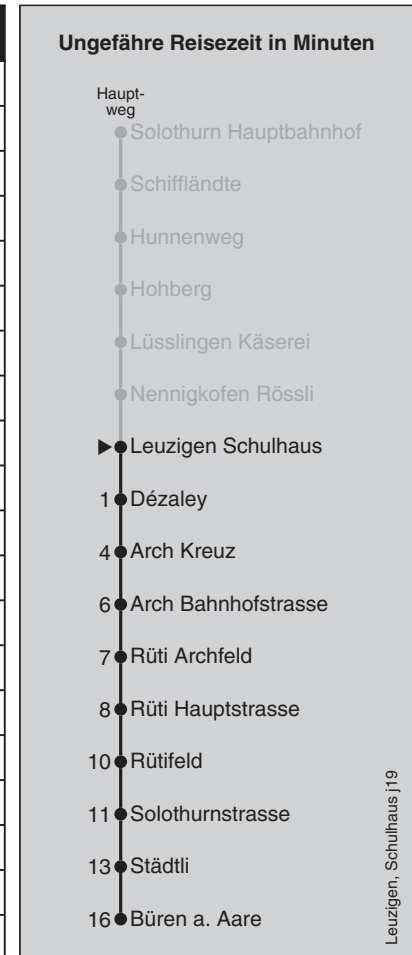

Abfahrten nach Büren a. Aare

Montag - Freitag		Samstag		Sonn- und Feiertag	
5	56	5		5	
6	26 56	6	26	6	26
7	26 56	7	26	7	26
8	26	8	26	8	26
9	26	9	26	9	26
10	26	10	26	10	26
11	26	11	26	11	26
12	26	12	26	12	26
13	26	13	26	13	26
14	26	14	26	14	26
15	26 56	15	26	15	26
16	26 56	16	26	16	26
17	26 56	17	26	17	26
18	26 56	18	26	18	26
19	26	19	26	19	26
20	26	20	26	20	26
21	26	21	26	21	26
22	26	22	26	22	26
23	26	23	26	23	26
0	26[Ⓢ]	0	26	0	

Feiertage: 1. und 2. Januar, Karfreitag, Ostermontag, Auffahrt, Pfingstmontag, 1. August, 25. und 26. Dezember

Ⓢ=nur Fr ohne allg. Feiertage

Regionalverkehr Bern-Solothurn: 031 925 55 55 - kundenservice@rbs.ch - www.rbs.ch

Fahrplan-Infos
in Echtzeit