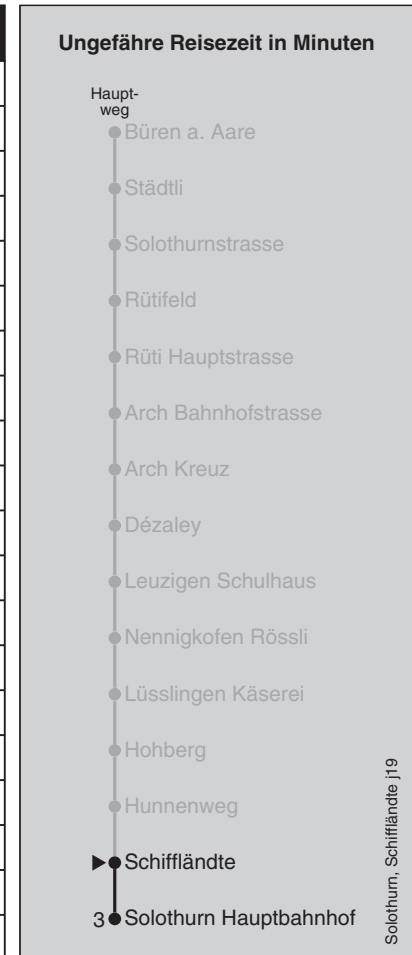

Fahrplan-Infos
in Echtzeit

Abfahrten nach Solothurn Hauptbahnhof

Montag - Freitag		Samstag		Sonn- und Feiertag	
5		5		5	
6	07 37	6	07	6	07
7	05 07 37	7	07	7	07
8	07 37	8	07	8	07
9	07	9	07	9	07
10	07	10	07	10	07
11	07	11	07	11	07
12	07	12	07	12	07
13	07 28 ¹⁰	13	07	13	07
14	07	14	07	14	07
15	07	15	07	15	07
16	07 37	16	07	16	07
17	07 37	17	07	17	07
18	07 37	18	07	18	07
19	07	19	07	19	07
20	07	20	07	20	07
21	07	21	07	21	07
22	07	22	07	22	07
23	07	23	07	23	07
0	07	0	07	0	