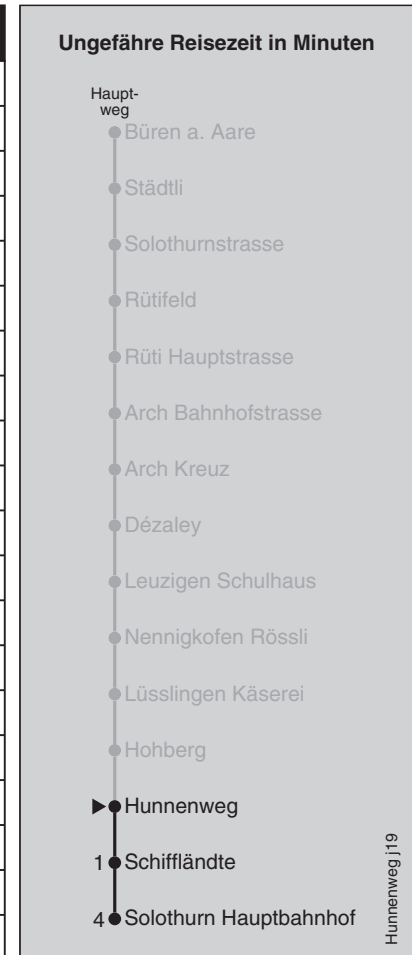

Fahrplan-Infos
in Echtzeit

Abfahrten nach Solothurn Hauptbahnhof

Montag - Freitag		Samstag		Sonn- und Feiertag	
5		5		5	
6	06 36	6	06	6	06
7	04 06 36	7	06	7	06
8	06 36	8	06	8	06
9	06	9	06	9	06
10	06	10	06	10	06
11	06	11	06	11	06
12	06	12	06	12	06
13	06 27 ¹⁰	13	06	13	06
14	06	14	06	14	06
15	06	15	06	15	06
16	06 36	16	06	16	06
17	06 36	17	06	17	06
18	06 36	18	06	18	06
19	06	19	06	19	06
20	06	20	06	20	06
21	06	21	06	21	06
22	06	22	06	22	06
23	06	23	06	23	06
0	06	0	06	0	