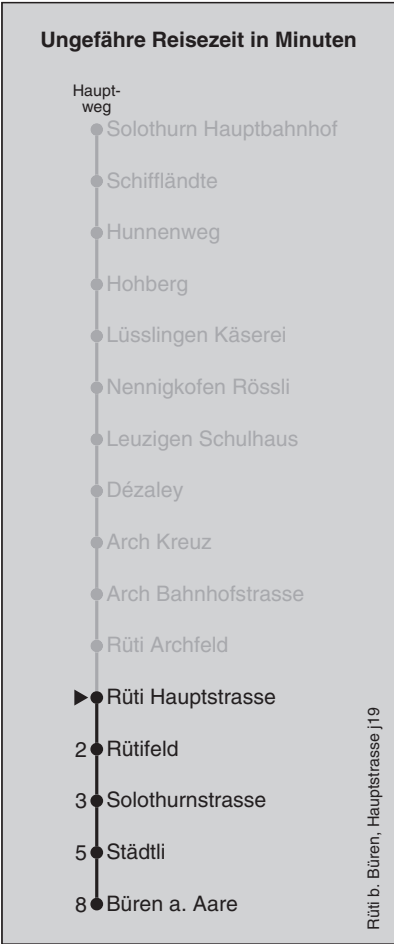

Abfahrten nach Büren a. Aare

Montag - Freitag		Samstag		Sonn- und Feiertag	
5	35	5		5	
6	05 35	6	35	6	35
7	05 35	7	35	7	35
8	05 35	8	35	8	35
9	35	9	35	9	35
10	35	10	35	10	35
11	35	11	35	11	35
12	35	12	35	12	35
13	35	13	35	13	35
14	35	14	35	14	35
15	35	15	35	15	35
16	05 35	16	35	16	35
17	05 35	17	35	17	35
18	05 35	18	35	18	35
19	05 35	19	35	19	35
20	35	20	35	20	35
21	35	21	35	21	35
22	35	22	35	22	35
23	35	23	35	23	35
0		0		0	

Feiertage: 1. und 2. Januar, Karfreitag, Ostermontag, Auffahrt, Pfingstmontag, 1. August, 25. und 26. Dezember
Regionalverkehr Bern-Solothurn: 031 925 55 55 - kundenservice@rbs.ch - www.rbs.ch

Fahrplan-Infos
in Echtzeit