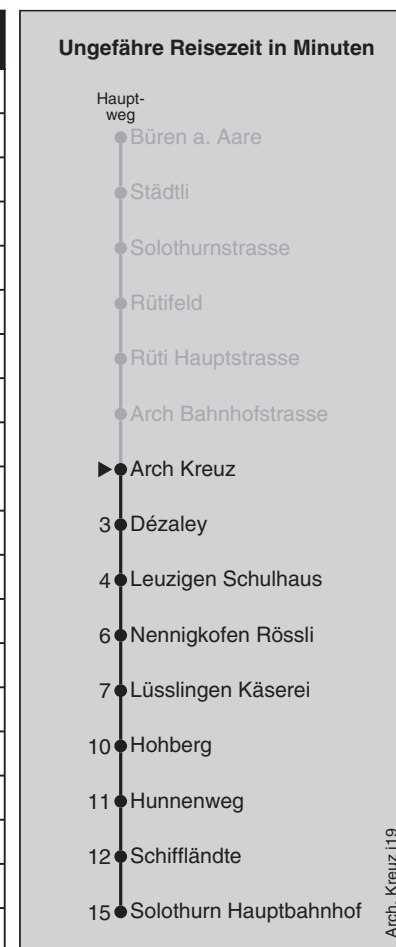

Abfahrten nach Solothurn Hauptbahnhof

Montag - Freitag		Samstag		Sonn- und Feiertag	
5	55	5	55	5	55
6	25 53 55	6	55	6	55
7	25 55	7	55	7	55
8	25 55	8	55	8	55
9	55	9	55	9	55
10	55	10	55	10	55
11	55	11	55	11	55
12	55	12	55	12	55
13	55	13	55	13	55
14	55	14	55	14	55
15	55	15	55	15	55
16	25 55	16	55	16	55
17	25 55	17	55	17	55
18	25 55	18	55	18	55
19	55	19	55	19	55
20	55	20	55	20	55
21	55	21	55	21	55
22	55	22	55	22	55
23	55	23	55	23	
0		0		0	

Feiertage: 1. und 2. Januar, Karfreitag, Ostermontag, Auffahrt, Pfingstmontag, 1. August, 25. und 26. Dezember
Regionalverkehr Bern-Solothurn: 031 925 55 55 - kundenservice@rbs.ch - www.rbs.ch

Fahrplan-Infos
in Echtzeit