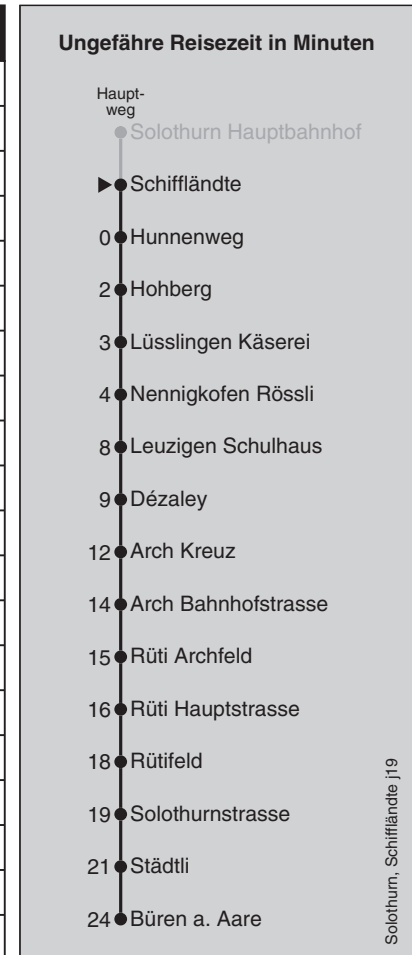

Abfahrten nach Büren a. Aare

Montag - Freitag		Samstag		Sonn- und Feiertag	
5	48	5		5	
6	18 48	6	18	6	18
7	18 48	7	18	7	18
8	18	8	18	8	18
9	18	9	18	9	18
10	18	10	18	10	18
11	18	11	18	11	18
12	18	12	18	12	18
13	18	13	18	13	18
14	18	14	18	14	18
15	18 48	15	18	15	18
16	18 48	16	18	16	18
17	18 48	17	18	17	18
18	18 48	18	18	18	18
19	18	19	18	19	18
20	18	20	18	20	18
21	18	21	18	21	18
22	18	22	18	22	18
23	18	23	18	23	18
0	18[Ⓢ]	0	18	0	

Feiertage: 1. und 2. Januar, Karfreitag, Ostermontag, Auffahrt, Pfingstmontag, 1. August, 25. und 26. Dezember

Ⓢ=nur Fr ohne allg. Feiertage

Regionalverkehr Bern-Solothurn: 031 925 55 55 - kundenservice@rbs.ch - www.rbs.ch

Fahrplan-Infos
in Echtzeit