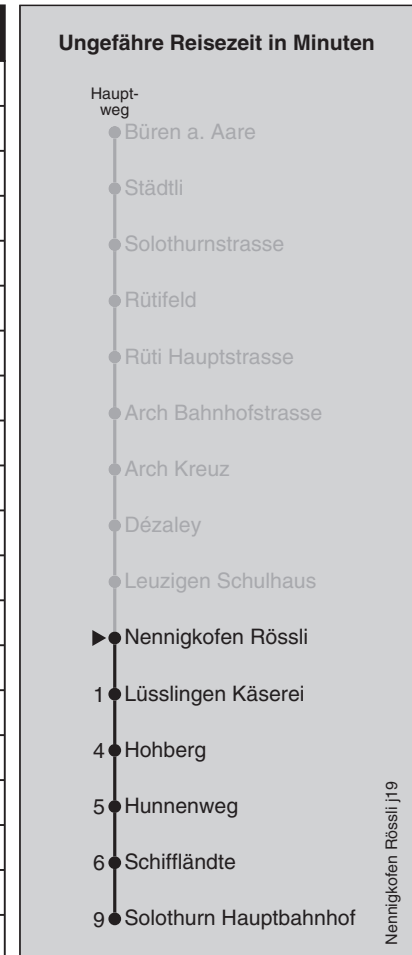

Fahrplan-Infos
in Echtzeit

Abfahrten nach Solothurn Hauptbahnhof

Montag - Freitag		Samstag		Sonn- und Feiertag	
5		5		5	
6	01 31 59	6	01	6	01
7	01 31	7	01	7	01
8	01 31	8	01	8	01
9	01	9	01	9	01
10	01	10	01	10	01
11	01	11	01	11	01
12	01	12	01	12	01
13	01 22 ¹⁰	13	01	13	01
14	01	14	01	14	01
15	01	15	01	15	01
16	01 31	16	01	16	01
17	01 31	17	01	17	01
18	01 31	18	01	18	01
19	01	19	01	19	01
20	01	20	01	20	01
21	01	21	01	21	01
22	01	22	01	22	01
23	01	23	01	23	01
0	01	0	01	0	