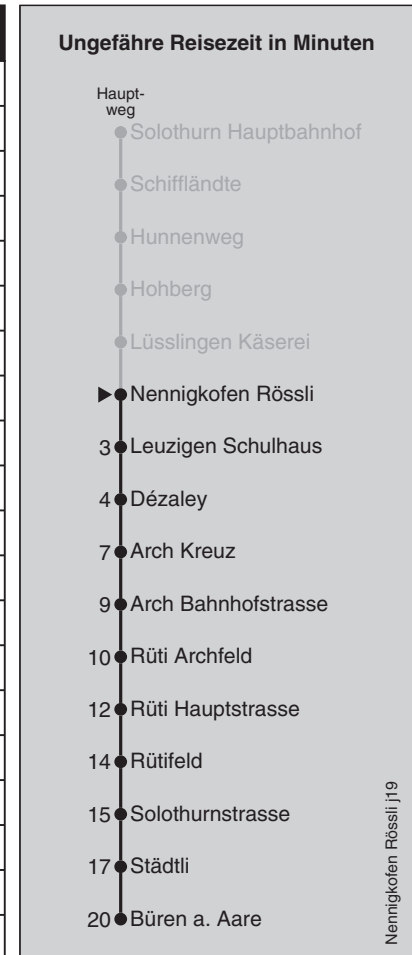

Abfahrten nach Büren a. Aare

Montag - Freitag		Samstag		Sonn- und Feiertag	
5	53	5		5	
6	23 53	6	23	6	23
7	23 53	7	23	7	23
8	23	8	23	8	23
9	23	9	23	9	23
10	23	10	23	10	23
11	23	11	23	11	23
12	23	12	23	12	23
13	23	13	23	13	23
14	23	14	23	14	23
15	23 53	15	23	15	23
16	23 53	16	23	16	23
17	23 53	17	23	17	23
18	23 53	18	23	18	23
19	23	19	23	19	23
20	23	20	23	20	23
21	23	21	23	21	23
22	23	22	23	22	23
23	23	23	23	23	23
0	23[Ⓢ]	0	23	0	

Feiertage: 1. und 2. Januar, Karfreitag, Ostermontag, Auffahrt, Pfingstmontag, 1. August, 25. und 26. Dezember

Ⓢ=nur Fr ohne allg. Feiertage

Regionalverkehr Bern-Solothurn: 031 925 55 55 - kundenservice@rbs.ch - www.rbs.ch

Fahrplan-Infos
in Echtzeit