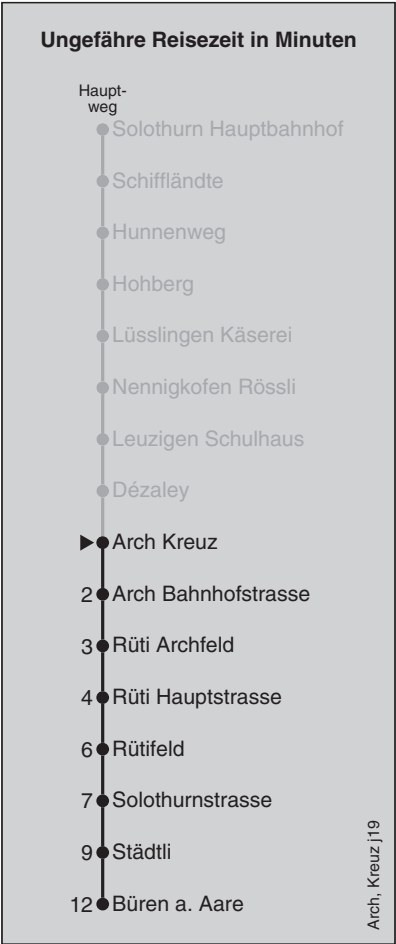

Abfahrten nach Büren a. Aare

Montag - Freitag		Samstag		Sonn- und Feiertag	
5		5		5	
6	00 30	6	30	6	30
7	00 30	7	30	7	30
8	00 30	8	30	8	30
9	30	9	30	9	30
10	30	10	30	10	30
11	30	11	30	11	30
12	30	12	30	12	30
13	30	13	30	13	30
14	30	14	30	14	30
15	30	15	30	15	30
16	00 30	16	30	16	30
17	00 30	17	30	17	30
18	00 30	18	30	18	30
19	00 30	19	30	19	30
20	30	20	30	20	30
21	30	21	30	21	30
22	30	22	30	22	30
23	30	23	30	23	30
0		0		0	

Feiertage: 1. und 2. Januar, Karfreitag, Ostermontag, Auffahrt, Pfingstmontag, 1. August, 25. und 26. Dezember
Regionalverkehr Bern-Solothurn: 031 925 55 55 - kundenservice@rbs.ch - www.rbs.ch

Fahrplan-Infos
in Echtzeit