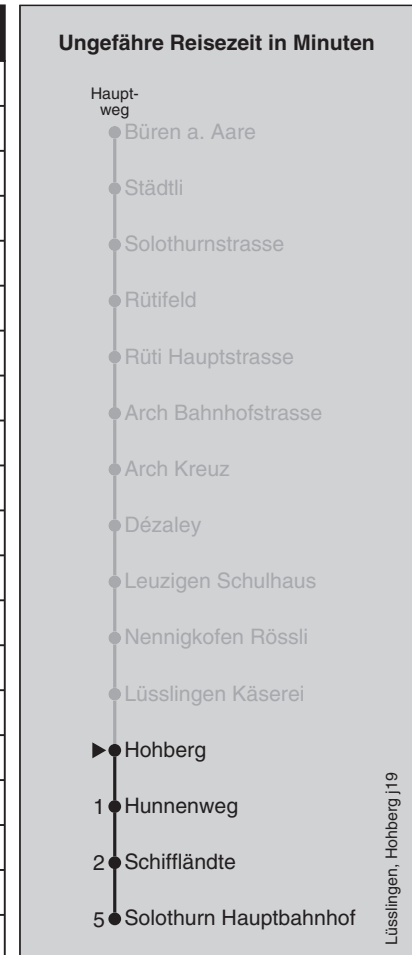

Abfahrten nach Solothurn Hauptbahnhof

Montag - Freitag		Samstag		Sonn- und Feiertag	
5		5		5	
6	05 35	6	05	6	05
7	03 05 35	7	05	7	05
8	05 35	8	05	8	05
9	05	9	05	9	05
10	05	10	05	10	05
11	05	11	05	11	05
12	05	12	05	12	05
13	05 26¹⁰	13	05	13	05
14	05	14	05	14	05
15	05	15	05	15	05
16	05 35	16	05	16	05
17	05 35	17	05	17	05
18	05 35	18	05	18	05
19	05	19	05	19	05
20	05	20	05	20	05
21	05	21	05	21	05
22	05	22	05	22	05
23	05	23	05	23	05
0	05	0	05	0	

Feiertage: 1. und 2. Januar, Karfreitag, Ostermontag, Auffahrt, Pfingstmontag, 1. August, 25. und 26. Dezember

¹⁰=Mo, Di, Do, Fr 10-21 Dez 18, 7 Jan-1 Feb, 18 Feb-5 Apr, 21 Okt-13 Dez 19

Regionalverkehr Bern-Solothurn: 031 925 55 55 - kundenservice@rbs.ch - www.rbs.ch

Fahrplan-Infos
in Echtzeit