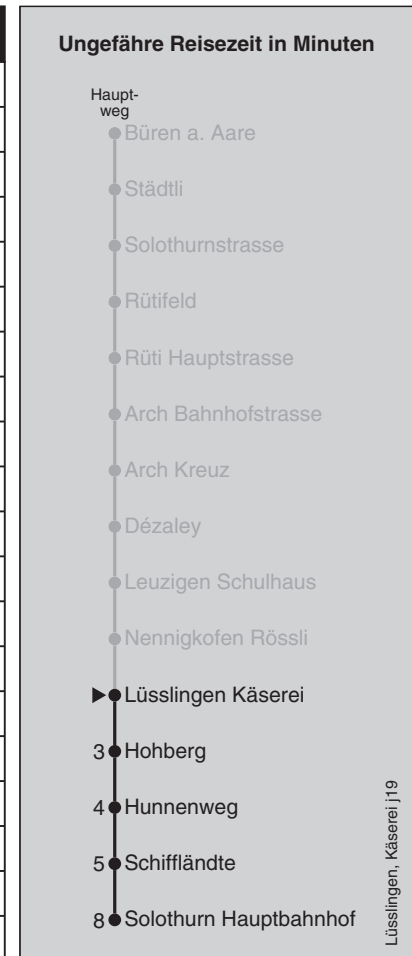

Fahrplan-Infos
in Echtzeit

Abfahrten nach Solothurn Hauptbahnhof

Montag - Freitag		Samstag		Sonn- und Feiertag	
5		5		5	
6	02 32	6	02	6	02
7	00 02 32	7	02	7	02
8	02 32	8	02	8	02
9	02	9	02	9	02
10	02	10	02	10	02
11	02	11	02	11	02
12	02	12	02	12	02
13	02 23 ¹⁰	13	02	13	02
14	02	14	02	14	02
15	02	15	02	15	02
16	02 32	16	02	16	02
17	02 32	17	02	17	02
18	02 32	18	02	18	02
19	02	19	02	19	02
20	02	20	02	20	02
21	02	21	02	21	02
22	02	22	02	22	02
23	02	23	02	23	02
0	02	0	02	0	