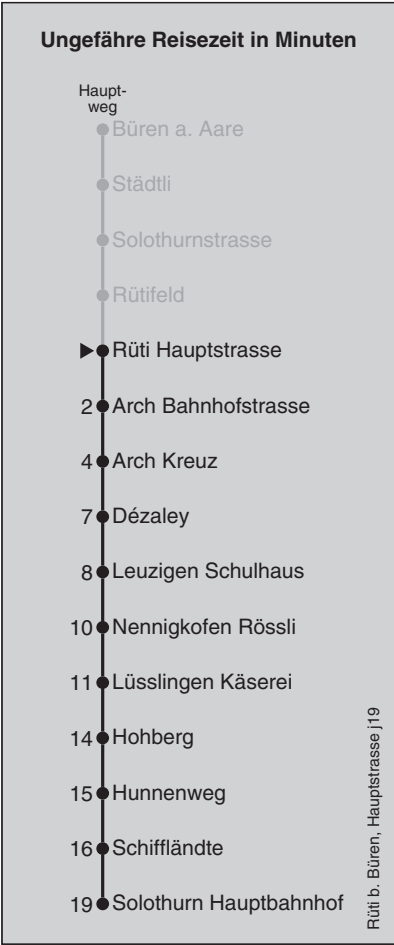

Abfahrten nach Solothurn Hauptbahnhof

Montag - Freitag		Samstag		Sonn- und Feiertag	
5	51	5	51	5	51
6	21 51	6	51	6	51
7	21 51	7	51	7	51
8	21 51	8	51	8	51
9	51	9	51	9	51
10	51	10	51	10	51
11	51	11	51	11	51
12	51	12	51	12	51
13	51	13	51	13	51
14	51	14	51	14	51
15	51	15	51	15	51
16	21 51	16	51	16	51
17	21 51	17	51	17	51
18	21 51	18	51	18	51
19	51	19	51	19	51
20	51	20	51	20	51
21	51	21	51	21	51
22	51	22	51	22	51
23	51	23	51	23	
0		0		0	

Feiertage: 1. und 2. Januar, Karfreitag, Ostermontag, Auffahrt, Pfingstmontag, 1. August, 25. und 26. Dezember
Regionalverkehr Bern-Solothurn: 031 925 55 55 - kundenservice@rbs.ch - www.rbs.ch

Fahrplan-Infos
in Echtzeit