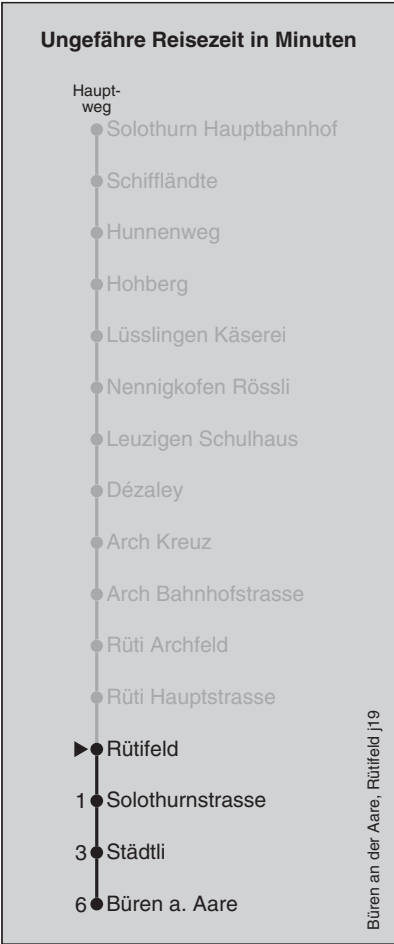

Abfahrten nach Büren a. Aare

Montag - Freitag		Samstag		Sonn- und Feiertag	
5	37	5		5	
6	07 37	6	37	6	37
7	07 37	7	37	7	37
8	07 37	8	37	8	37
9	37	9	37	9	37
10	37	10	37	10	37
11	37	11	37	11	37
12	37	12	37	12	37
13	37	13	37	13	37
14	37	14	37	14	37
15	37	15	37	15	37
16	07 37	16	37	16	37
17	07 37	17	37	17	37
18	07 37	18	37	18	37
19	07 37	19	37	19	37
20	37	20	37	20	37
21	37	21	37	21	37
22	37	22	37	22	37
23	37	23	37	23	37
0		0		0	

Feiertage: 1. und 2. Januar, Karfreitag, Ostermontag, Auffahrt, Pfingstmontag, 1. August, 25. und 26. Dezember
Regionalverkehr Bern-Solothurn: 031 925 55 55 - kundenservice@rbs.ch - www.rbs.ch

Fahrplan-Infos
in Echtzeit