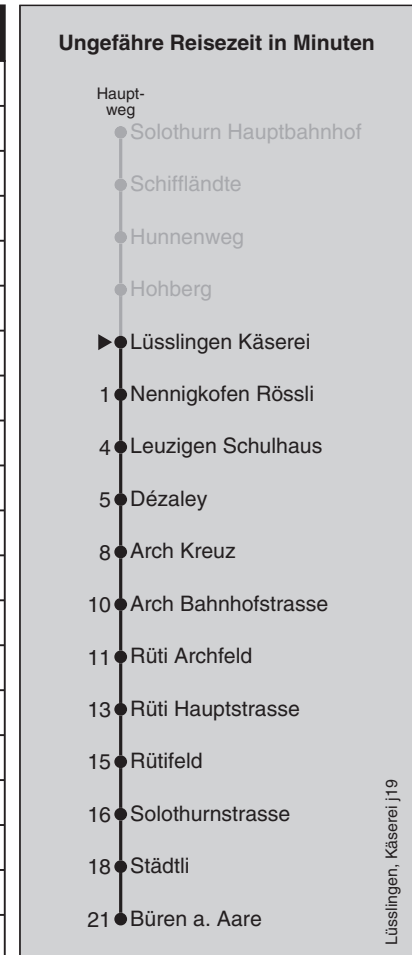

Abfahrten nach Büren a. Aare

Montag - Freitag		Samstag		Sonn- und Feiertag	
5	52	5		5	
6	22 52	6	22	6	22
7	22 52	7	22	7	22
8	22	8	22	8	22
9	22	9	22	9	22
10	22	10	22	10	22
11	22	11	22	11	22
12	22	12	22	12	22
13	22	13	22	13	22
14	22	14	22	14	22
15	22 52	15	22	15	22
16	22 52	16	22	16	22
17	22 52	17	22	17	22
18	22 52	18	22	18	22
19	22	19	22	19	22
20	22	20	22	20	22
21	22	21	22	21	22
22	22	22	22	22	22
23	22	23	22	23	22
0	22⁵	0	22	0	

Feiertage: 1. und 2. Januar, Karfreitag, Ostermontag, Auffahrt, Pfingstmontag, 1. August, 25. und 26. Dezember

⁵=nur Fr ohne allg. Feiertage

Regionalverkehr Bern-Solothurn: 031 925 55 55 - kundenservice@rbs.ch - www.rbs.ch

Fahrplan-Infos
in Echtzeit