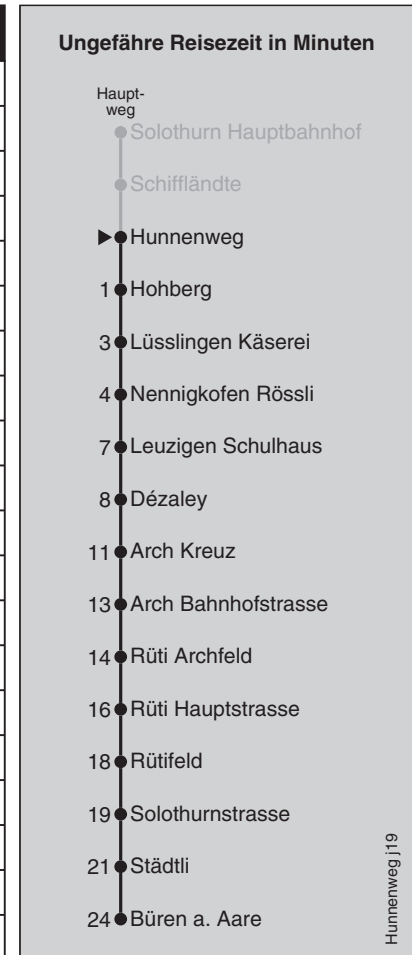

Abfahrten nach Büren a. Aare

Montag - Freitag		Samstag		Sonn- und Feiertag	
5	49	5		5	
6	19 49	6	19	6	19
7	19 49	7	19	7	19
8	19	8	19	8	19
9	19	9	19	9	19
10	19	10	19	10	19
11	19	11	19	11	19
12	19	12	19	12	19
13	19	13	19	13	19
14	19	14	19	14	19
15	19 49	15	19	15	19
16	19 49	16	19	16	19
17	19 49	17	19	17	19
18	19 49	18	19	18	19
19	19	19	19	19	19
20	19	20	19	20	19
21	19	21	19	21	19
22	19	22	19	22	19
23	19	23	19	23	19
0	19[Ⓢ]	0	19	0	

Feiertage: 1. und 2. Januar, Karfreitag, Ostermontag, Auffahrt, Pfingstmontag, 1. August, 25. und 26. Dezember

Ⓢ=nur Fr ohne allg. Feiertage

Regionalverkehr Bern-Solothurn: 031 925 55 55 - kundenservice@rbs.ch - www.rbs.ch

Fahrplan-Infos
in Echtzeit