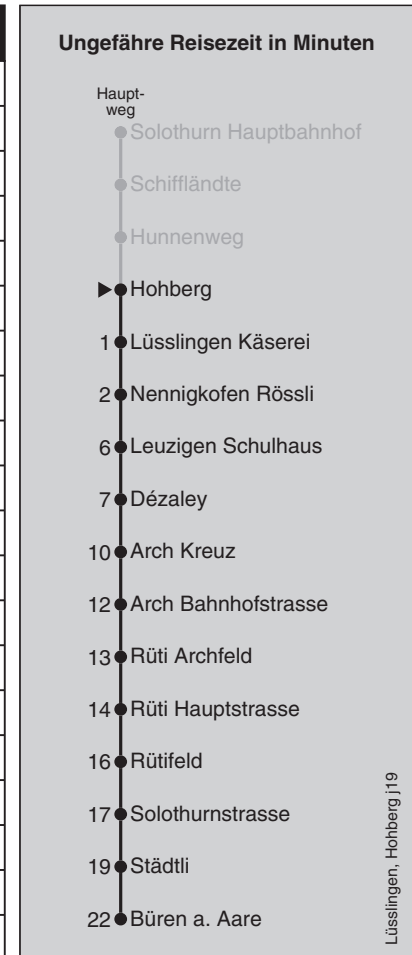

Abfahrten nach Büren a. Aare

Montag - Freitag		Samstag		Sonn- und Feiertag	
5	50	5		5	
6	20 50	6	20	6	20
7	20 50	7	20	7	20
8	20	8	20	8	20
9	20	9	20	9	20
10	20	10	20	10	20
11	20	11	20	11	20
12	20	12	20	12	20
13	20	13	20	13	20
14	20	14	20	14	20
15	20 50	15	20	15	20
16	20 50	16	20	16	20
17	20 50	17	20	17	20
18	20 50	18	20	18	20
19	20	19	20	19	20
20	20	20	20	20	20
21	20	21	20	21	20
22	20	22	20	22	20
23	20	23	20	23	20
0	20[Ⓢ]	0	20	0	

Feiertage: 1. und 2. Januar, Karfreitag, Ostermontag, Auffahrt, Pfingstmontag, 1. August, 25. und 26. Dezember

Ⓢ=nur Fr ohne allg. Feiertage

Regionalverkehr Bern-Solothurn: 031 925 55 55 - kundenservice@rbs.ch - www.rbs.ch

Fahrplan-Infos
in Echtzeit