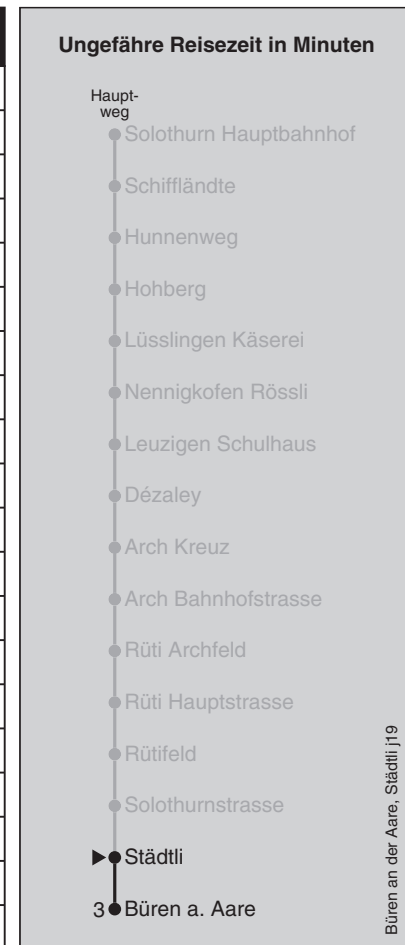

Abfahrten nach Büren a. Aare

Montag - Freitag		Samstag		Sonn- und Feiertag	
5	40	5		5	
6	10 40	6	40	6	40
7	10 40	7	40	7	40
8	10 40	8	40	8	40
9	40	9	40	9	40
10	40	10	40	10	40
11	40	11	40	11	40
12	40	12	40	12	40
13	40	13	40	13	40
14	40	14	40	14	40
15	40	15	40	15	40
16	10 40	16	40	16	40
17	10 40	17	40	17	40
18	10 40	18	40	18	40
19	10 40	19	40	19	40
20	40	20	40	20	40
21	40	21	40	21	40
22	40	22	40	22	40
23	40	23	40	23	40
0		0		0	

Feiertage: 1. und 2. Januar, Karfreitag, Ostermontag, Auffahrt, Pfingstmontag, 1. August, 25. und 26. Dezember
Regionalverkehr Bern-Solothurn: 031 925 55 55 - kundenservice@rbs.ch - www.rbs.ch

Fahrplan-Infos
in Echtzeit