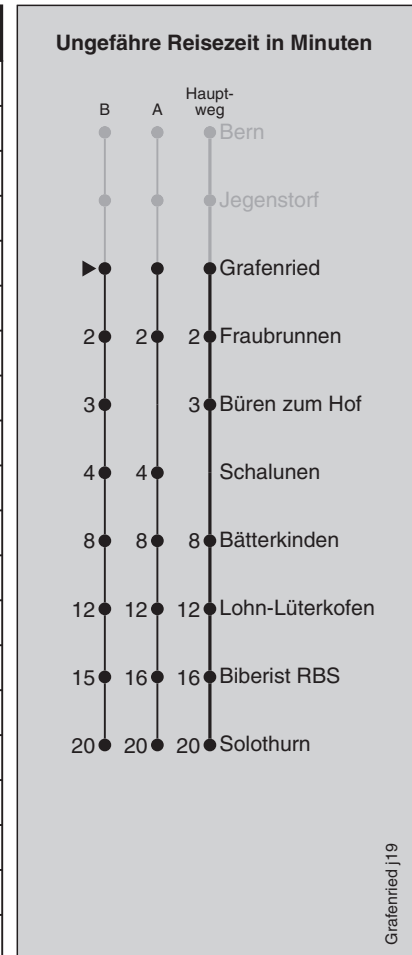

Abfahrten nach Solothurn

Montag - Freitag		Samstag		Sonn- und Feiertag	
5	36^B	5	36^B	5	
6	07^B 22 52^A	6	07^B 22 52^A	6	22 52^A
7	22 52^A	7	22 52^A	7	22 52^A
8	22 52^A	8	22 52^A	8	22 52^A
9	22 52^A	9	22 52^A	9	22 52^A
10	22 52^A	10	22 52^A	10	22 52^A
11	22 52^A	11	22 52^A	11	22 52^A
12	22 52^A	12	22 52^A	12	22 52^A
13	22 52^A	13	22 52^A	13	22 52^A
14	22 52^A	14	22 52^A	14	22 52^A
15	22 52^A	15	22 52^A	15	22 52^A
16	22 52^A	16	22 52^A	16	22 52^A
17	22 52^A	17	22 52^A	17	22 52^A
18	22 52^A	18	22 52^A	18	22 52^A
19	22 52^A	19	22 52^A	19	22 52^A
20	22 52^A	20	22 52^A	20	22 52^A
21	22^B	21	22^B	21	22^B
22	00^B 30^B	22	00^B 30^B	22	00^B 30^B
23	00^B 30^B	23	00^B 30^B	23	00^B 30^B
0	00^B 33^B	0	00^B 33^B	0	00^B 33^B

Feiertage: 1. und 2. Januar, Karfreitag, Ostermontag, Auffahrt, Pfingstmontag, 1. August, 25. und 26. Dezember

A=fährt Weg A

B=fährt Weg B

Regionalverkehr Bern-Solothurn: 031 925 55 55 - kundenservice@rbs.ch - www.rbs.ch

Fahrplan-Infos
in Echtzeit