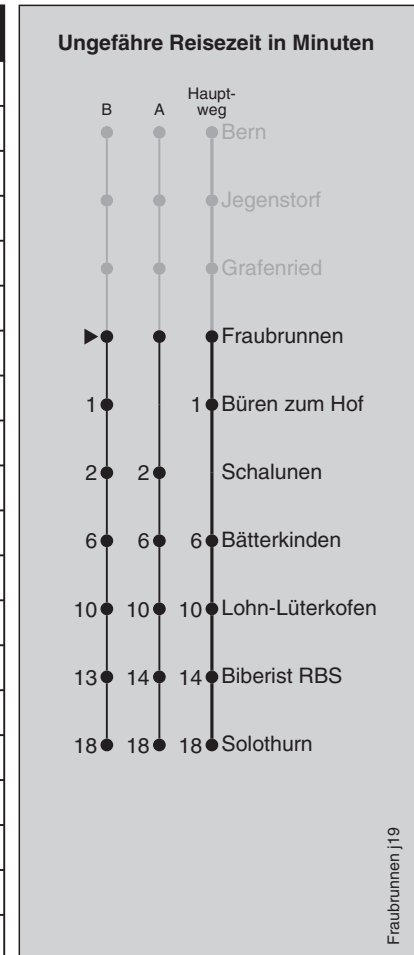

Abfahrten nach Solothurn

Montag - Freitag		Samstag		Sonn- und Feiertag	
5	38^B	5	38^B	5	
6	09^B 24 54^A	6	09^B 24 54^A	6	24 54^A
7	24 54^A	7	24 54^A	7	24 54^A
8	24 54^A	8	24 54^A	8	24 54^A
9	24 54^A	9	24 54^A	9	24 54^A
10	24 54^A	10	24 54^A	10	24 54^A
11	24 54^A	11	24 54^A	11	24 54^A
12	24 54^A	12	24 54^A	12	24 54^A
13	24 54^A	13	24 54^A	13	24 54^A
14	24 54^A	14	24 54^A	14	24 54^A
15	24 54^A	15	24 54^A	15	24 54^A
16	24 54^A	16	24 54^A	16	24 54^A
17	24 54^A	17	24 54^A	17	24 54^A
18	24 54^A	18	24 54^A	18	24 54^A
19	24 54^A	19	24 54^A	19	24 54^A
20	24 54^A	20	24 54^A	20	24 54^A
21	24^B	21	24^B	21	24^B
22	02^B 32^B	22	02^B 32^B	22	02^B 32^B
23	02^B 32^B	23	02^B 32^B	23	02^B 32^B
0	02^B 35^B	0	02^B 35^B	0	02^B 35^B

Feiertage: 1. und 2. Januar, Karfreitag, Ostermontag, Auffahrt, Pfingstmontag, 1. August, 25. und 26. Dezember

A=fährt Weg A

B=fährt Weg B

Regionalverkehr Bern-Solothurn: 031 925 55 55 - kundenservice@rbs.ch - www.rbs.ch

Fahrplan-Infos
in Echtzeit