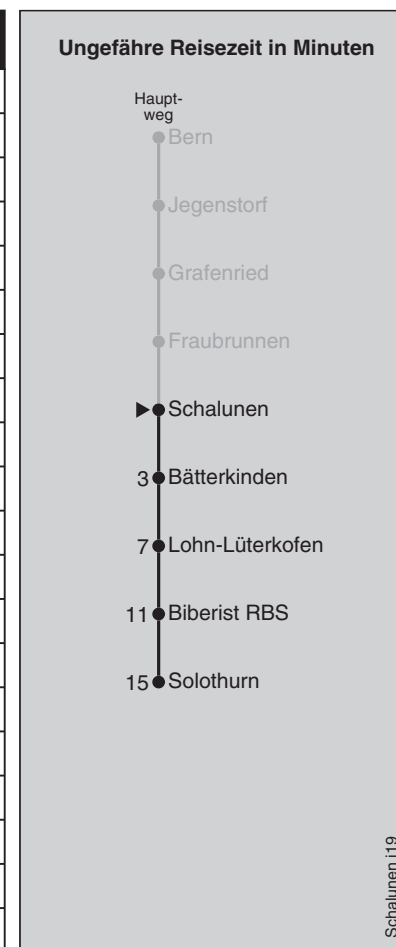

## Abfahrten nach Solothurn

Montag - Freitag		Samstag		Sonn- und Feiertag	
5	41	5	41	5	
6	11 56	6	11 56	6	56
7	56	7	56	7	56
8	56	8	56	8	56
9	56	9	56	9	56
10	56	10	56	10	56
11	56	11	56	11	56
12	56	12	56	12	56
13	56	13	56	13	56
14	56	14	56	14	56
15	56	15	56	15	56
16	56	16	56	16	56
17	56	17	56	17	56
18	56	18	56	18	56
19	56	19	56	19	56
20	56	20	56	20	56
21	26	21	26	21	26
22	04 34	22	04 34	22	04 34
23	04 34	23	04 34	23	04 34
0	04 37	0	04 37	0	04 37