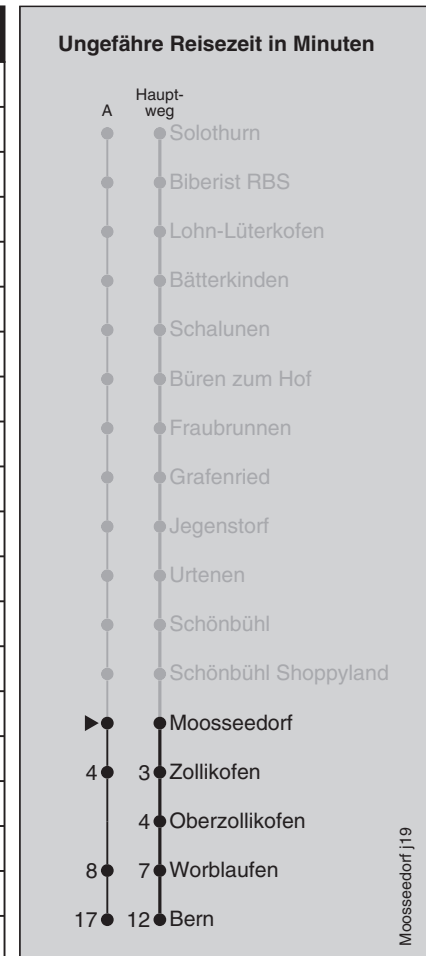

Abfahrten nach Bern

Montag - Freitag					Samstag					Sonn- und Feiertag				
5	36	51			5	36	51			5	36			
6	06	21	36	51	6	06	21	36	51	6	06	36		
7	06	21	36	51	7	06	21	36	51	7	06	36		
8	06	21	36	51	8	06	21	36	51	8	06	36		
9	06	21	36	51	9	06	21	36	51	9	06	36		
10	06	21	36	51	10	06	21	36	51	10	06	36		
11	06	21	36	51	11	06	21	36	51	11	06	36		
12	06	21	36	51	12	06	21	36	51	12	06	36		
13	06	21	36	51	13	06	21	36	51	13	06	21	36	51
14	06	21	36	51	14	06	21	36	51	14	06	21	36	51
15	06	21	36	51	15	06	21	36	51	15	06	21	36	51
16	06	21	36	51	16	06	21	36	51	16	06	21	36	51
17	06	21	36	51	17	06	21	36	51	17	06	21	36	51
18	06	21	36	51	18	06	21	36	51	18	06	21	36	51
19	06	21	36	51	19	06	21	36	51	19	06	21	36	51
20	06	21	36	51	20	06	21	36	51	20	06	21	36	51
21	06	21	36	51	21	06	21	36	51	21	06	21	36	51
22	11	41			22	11	41			22	11	41		
23	11	41			23	11	41			23	11	41		
0	11	43[ⓐ]			0	11	43[ⓐ]			0	11			

Feiertage: 1. und 2. Januar, Karfreitag, Ostermontag, Auffahrt, Pfingstmontag, 1. August, 25. und 26. Dezember

A = fährt Weg A

ⓐ = Freitag

BE = Bahnersatzbus, Abfahrtsorte siehe Moonlinerfahrplan

ⓐ = Samstag

Regionalverkehr Bern-Solothurn: 031 925 55 55 - kundenservice@rbs.ch - www.rbs.ch

Fahrplan-Infos
in Echtzeit