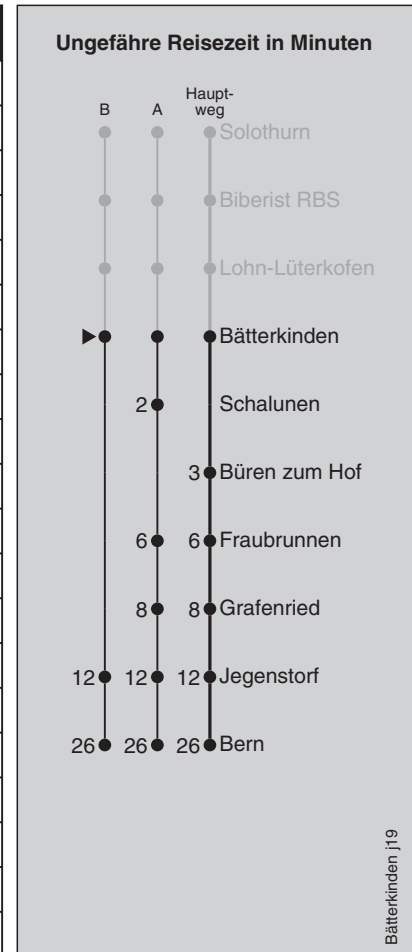

Feiertage: 1. und 2. Januar, Karfreitag, Ostermontag, Auffahrt, Pfingstmontag, 1. August, 25. und 26. Dezember

A = fährt Weg A

X = fährt abweichenden Weg

B = fährt Weg B

BE = Bahnersatzbus, Abfahrtsorte siehe Moonlinerfahrplan