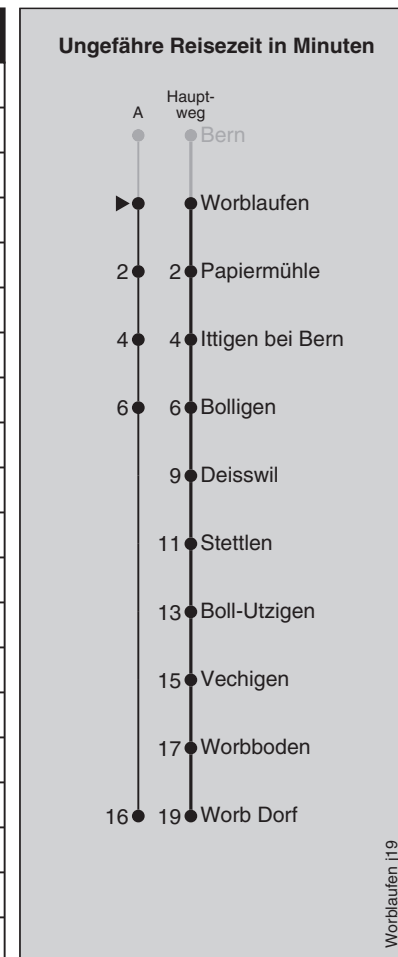

Abfahrten nach Worb Dorf

Montag - Freitag	
5	50
6	05 20 35 42[■] 50 57[■]
7	05 12[■] 20 27[■] 35 42[■] 50 57[■]
8	05 12[■] 20 27[■] 35 42[■] 50
9	05 20 35 50
10	05 20 35 50
11	05 20 35 42[■] 50 57[■]
12	05 12[■] 20 27[■] 35 42[■] 50 57[■]
13	05 12[■] 20 27[■] 35 42[■] 50
14	05 20 35 50
15	05 20 35 50
16	05 20 27[■] 35 42[■] 50 57[■]
17	05 12[■] 20 27[■] 35 42[■] 50 57[■]
18	05 12[■] 20 27[■] 35 42[■] 50 57[^]
19	05 12^A 20 35 50
20	05 20 35 50
21	05 20 35[■] 50
22	05[■] 20 35[■] 50
23	05[■] 20 35[■] 50
0	05[■] 20

Samstag	
5	
6	05 35 50
7	05 20 35 50
8	05 20 35 50
9	05 20 35 50
10	05 20 35 50
11	05 20 35 50
12	05 20 35 50
13	05 20 35 50
14	05 20 35 50
15	05 20 35 50
16	05 20 35 50
17	05 20 35 50
18	05 20 35 50
19	05 20 35 50
20	05 20 35 50
21	05[■] 20 35[■] 50
22	05[■] 20 35[■] 50
23	05[■] 20 35[■] 50
0	05[■] 20

Sonn- und Feiertag	
5	
6	05 35
7	05 35
8	05 35
9	05 35
10	05 35
11	05 20 35 50
12	05 20 35 50
13	05 20 35 50
14	05 20 35 50
15	05 20 35 50
16	05 20 35 50
17	05 20 35 50
18	05 20 35 50
19	05 20 35 50
20	05 20 35 50
21	05[■] 20 50
22	20 50
23	20 50
0	20

Feiertage: 1. und 2. Januar, Karfreitag, Ostermontag, Auffahrt, Pfingstmontag, 1. August, 25. und 26. Dezember

A=fährt Weg A

■=fährt bis Bolligen

Regionalverkehr Bern-Solothurn: 031 925 55 55 - kundenservice@rbs.ch - www.rbs.ch

Fahrplan-Infos
in Echtzeit