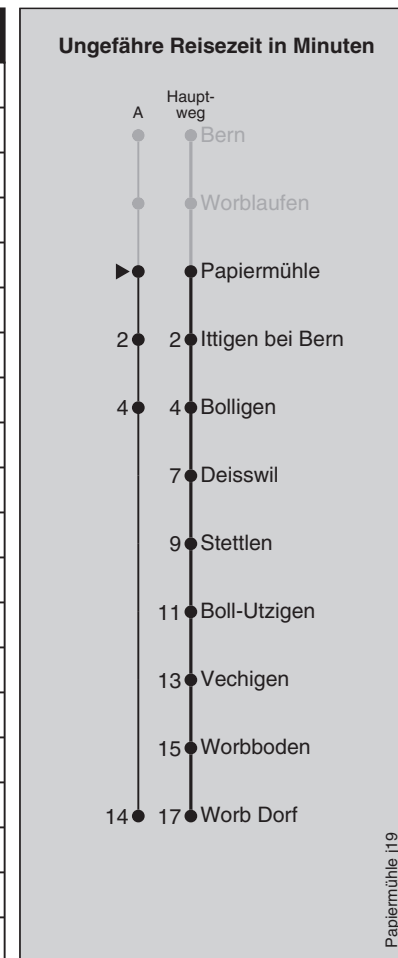

Abfahrten nach Worb Dorf

Montag - Freitag	
5	52
6	07 22 37 44[■] 52 59[■]
7	07 14[■] 22 29[■] 37 44[■] 52 59[■]
8	07 14[■] 22 29[■] 37 44[■] 52
9	07 22 37 52
10	07 22 37 52
11	07 22 37 44[■] 52 59[■]
12	07 14[■] 22 29[■] 37 44[■] 52 59[■]
13	07 14[■] 22 29[■] 37 44[■] 52
14	07 22 37 52
15	07 22 37 52
16	07 22 29[■] 37 44[■] 52 59[■]
17	07 14[■] 22 29[■] 37 44[■] 52 59[■]
18	07 14[■] 22 29[■] 37 44[■] 52 59^A
19	07 14^A 22 37 52
20	07 22 37 52
21	07 22 37[■] 52
22	07[■] 22 37[■] 52
23	07[■] 22 37[■] 52
0	07[■] 22

Samstag	
5	
6	07 37 52
7	07 22 37 52
8	07 22 37 52
9	07 22 37 52
10	07 22 37 52
11	07 22 37 52
12	07 22 37 52
13	07 22 37 52
14	07 22 37 52
15	07 22 37 52
16	07 22 37 52
17	07 22 37 52
18	07 22 37 52
19	07 22 37 52
20	07 22 37 52
21	07[■] 22 37[■] 52
22	07[■] 22 37[■] 52
23	07[■] 22 37[■] 52
0	07[■] 22

Sonn- und Feiertag	
5	
6	07 37
7	07 37
8	07 37
9	07 37
10	07 37
11	07 22 37 52
12	07 22 37 52
13	07 22 37 52
14	07 22 37 52
15	07 22 37 52
16	07 22 37 52
17	07 22 37 52
18	07 22 37 52
19	07 22 37 52
20	07 22 37 52
21	07[■] 22 52
22	22 52
23	22 52
0	22

Feiertage: 1. und 2. Januar, Karfreitag, Ostermontag, Auffahrt, Pfingstmontag, 1. August, 25. und 26. Dezember

A=fährt Weg A

■=fährt bis Bolligen

Regionalverkehr Bern-Solothurn: 031 925 55 55 - kundenservice@rbs.ch - www.rbs.ch

Fahrplan-Infos
in Echtzeit