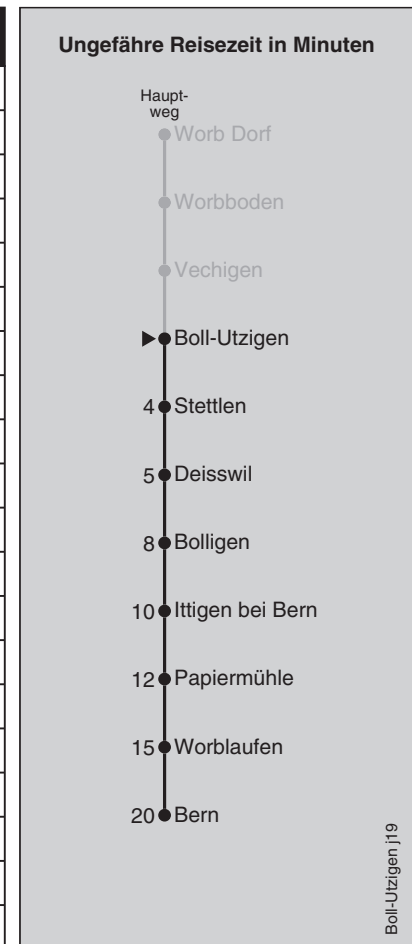

Abfahrten nach Bern

Montag - Freitag		Samstag		Sonn- und Feiertag	
5	34 49	5	34	5	34
6	04 19 34 49	6	04 19 34 49	6	04 34
7	04 19 34 49	7	04 19 34 49	7	04 34
8	04 19 34 49	8	04 19 34 49	8	04 34
9	04 19 34 49	9	04 19 34 49	9	04 34
10	04 19 34 49	10	04 19 34 49	10	04 34
11	04 19 34 49	11	04 19 34 49	11	04 34 49
12	04 19 34 49	12	04 19 34 49	12	04 19 34 49
13	04 19 34 49	13	04 19 34 49	13	04 19 34 49
14	04 19 34 49	14	04 19 34 49	14	04 19 34 49
15	04 19 34 49	15	04 19 34 49	15	04 19 34 49
16	04 19 34 49	16	04 19 34 49	16	04 19 34 49
17	04 19 34 49	17	04 19 34 49	17	04 19 34 49
18	04 19 34 49	18	04 19 34 49	18	04 19 34 49
19	04 19 34 49	19	04 19 34 49	19	04 19 34 49
20	04 19 34 49	20	04 19 34 49	20	04 19 34 49
21	04 19 49	21	04 19 49	21	04 19 49
22	19 49	22	19 49	22	19 49
23	19 49	23	19 49	23	19 49
0		0		0	

Feiertage: 1. und 2. Januar, Karfreitag, Ostermontag, Auffahrt, Pfingstmontag, 1. August, 25. und 26. Dezember
Regionalverkehr Bern-Solothurn: 031 925 55 55 - kundenservice@rbs.ch - www.rbs.ch

Fahrplan-Infos
in Echtzeit