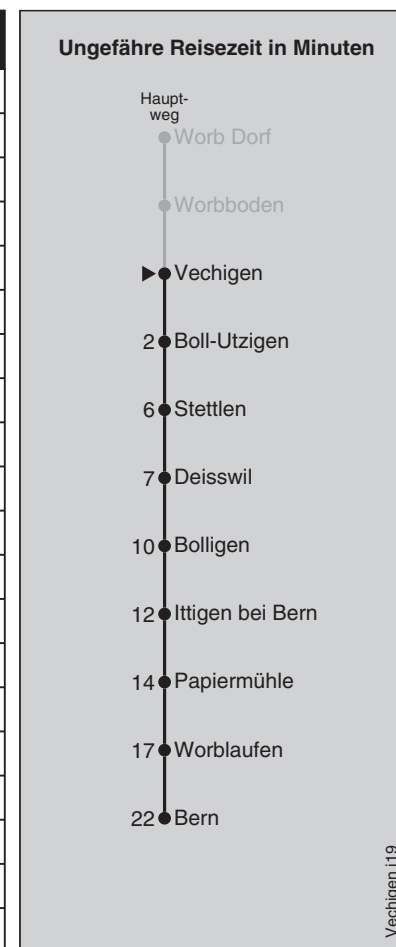

Vechigen

Abfahrten nach Bern

Montag - Freitag		Samstag		Sonn- und Feiertag	
5	32 47	5	32	5	32
6	02 17 32 47	6	02 17 32 47	6	02 32
7	02 17 32 47	7	02 17 32 47	7	02 32
8	02 17 32 47	8	02 17 32 47	8	02 32
9	02 17 32 47	9	02 17 32 47	9	02 32
10	02 17 32 47	10	02 17 32 47	10	02 32
11	02 17 32 47	11	02 17 32 47	11	02 32 47
12	02 17 32 47	12	02 17 32 47	12	02 17 32 47
13	02 17 32 47	13	02 17 32 47	13	02 17 32 47
14	02 17 32 47	14	02 17 32 47	14	02 17 32 47
15	02 17 32 47	15	02 17 32 47	15	02 17 32 47
16	02 17 32 47	16	02 17 32 47	16	02 17 32 47
17	02 17 32 47	17	02 17 32 47	17	02 17 32 47
18	02 17 32 47	18	02 17 32 47	18	02 17 32 47
19	02 17 32 47	19	02 17 32 47	19	02 17 32 47
20	02 17 32 47	20	02 17 32 47	20	02 17 32 47
21	02 17 47	21	02 17 47	21	02 17 47
22	17 47	22	17 47	22	17 47
23	17 47	23	17 47	23	17 47
0		0		0	

Feiertage: 1. und 2. Januar, Karfreitag, Ostermontag, Auffahrt, Pfingstmontag, 1. August, 25. und 26. Dezember
Regionalverkehr Bern-Solothurn: 031 925 55 55 - kundenservice@rbs.ch - www.rbs.ch

Fahrplan-Infos
in Echtzeit