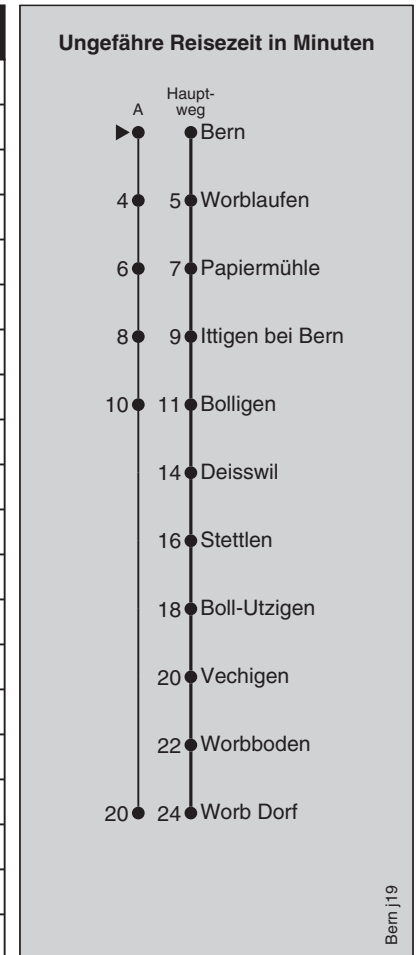

Abfahrten nach Worb Dorf

Montag - Freitag	
5	45
6	00 15 30 38[■] 45 53[■]
7	00 08[■] 15 23[■] 30 38[■] 45 53[■]
8	00 08[■] 15 23[■] 30 38[■] 45
9	00 15 30 45
10	00 15 30 45
11	00 15 30 38[■] 45 53[■]
12	00 08[■] 15 23[■] 30 38[■] 45 53[■]
13	00 08[■] 15 23[■] 30 38[■] 45
14	00 15 30 45
15	00 15 30 45
16	00 15 30 38[■] 45 53[■]
17	00 08[■] 15 23[■] 30 38[■] 45 53[■]
18	00 08[■] 15 23[■] 30 38[■] 45 53^A
19	00 08^A 15 30 45
20	00 15 30 45
21	00 15 30[■] 45
22	00[■] 15 30[■] 45
23	00[■] 15 30[■] 45
0	00[■] 15

Samstag	
5	
6	00 30 45
7	00 15 30 45
8	00 15 30 45
9	00 15 30 45
10	00 15 30 45
11	00 15 30 45
12	00 15 30 45
13	00 15 30 45
14	00 15 30 45
15	00 15 30 45
16	00 15 30 45
17	00 15 30 45
18	00 15 30 45
19	00 15 30 45
20	00 15 30 45
21	00[■] 15 30[■] 45
22	00[■] 15 30[■] 45
23	00[■] 15 30[■] 45
0	00[■] 15

Sonn- und Feiertag	
5	
6	00 30
7	00 30
8	00 30
9	00 30
10	00 30
11	00 15 30 45
12	00 15 30 45
13	00 15 30 45
14	00 15 30 45
15	00 15 30 45
16	00 15 30 45
17	00 15 30 45
18	00 15 30 45
19	00 15 30 45
20	00 15 30 45
21	00[■] 15 45
22	15 45
23	15 45
0	15

Feiertage: 1. und 2. Januar, Karfreitag, Ostermontag, Auffahrt, Pfingstmontag, 1. August, 25. und 26. Dezember

A=fährt Weg A

■=fährt bis Bolligen

Regionalverkehr Bern-Solothurn: 031 925 55 55 - kundenservice@rbs.ch - www.rbs.ch

**Fahrplan-Infos
in Echtzeit**