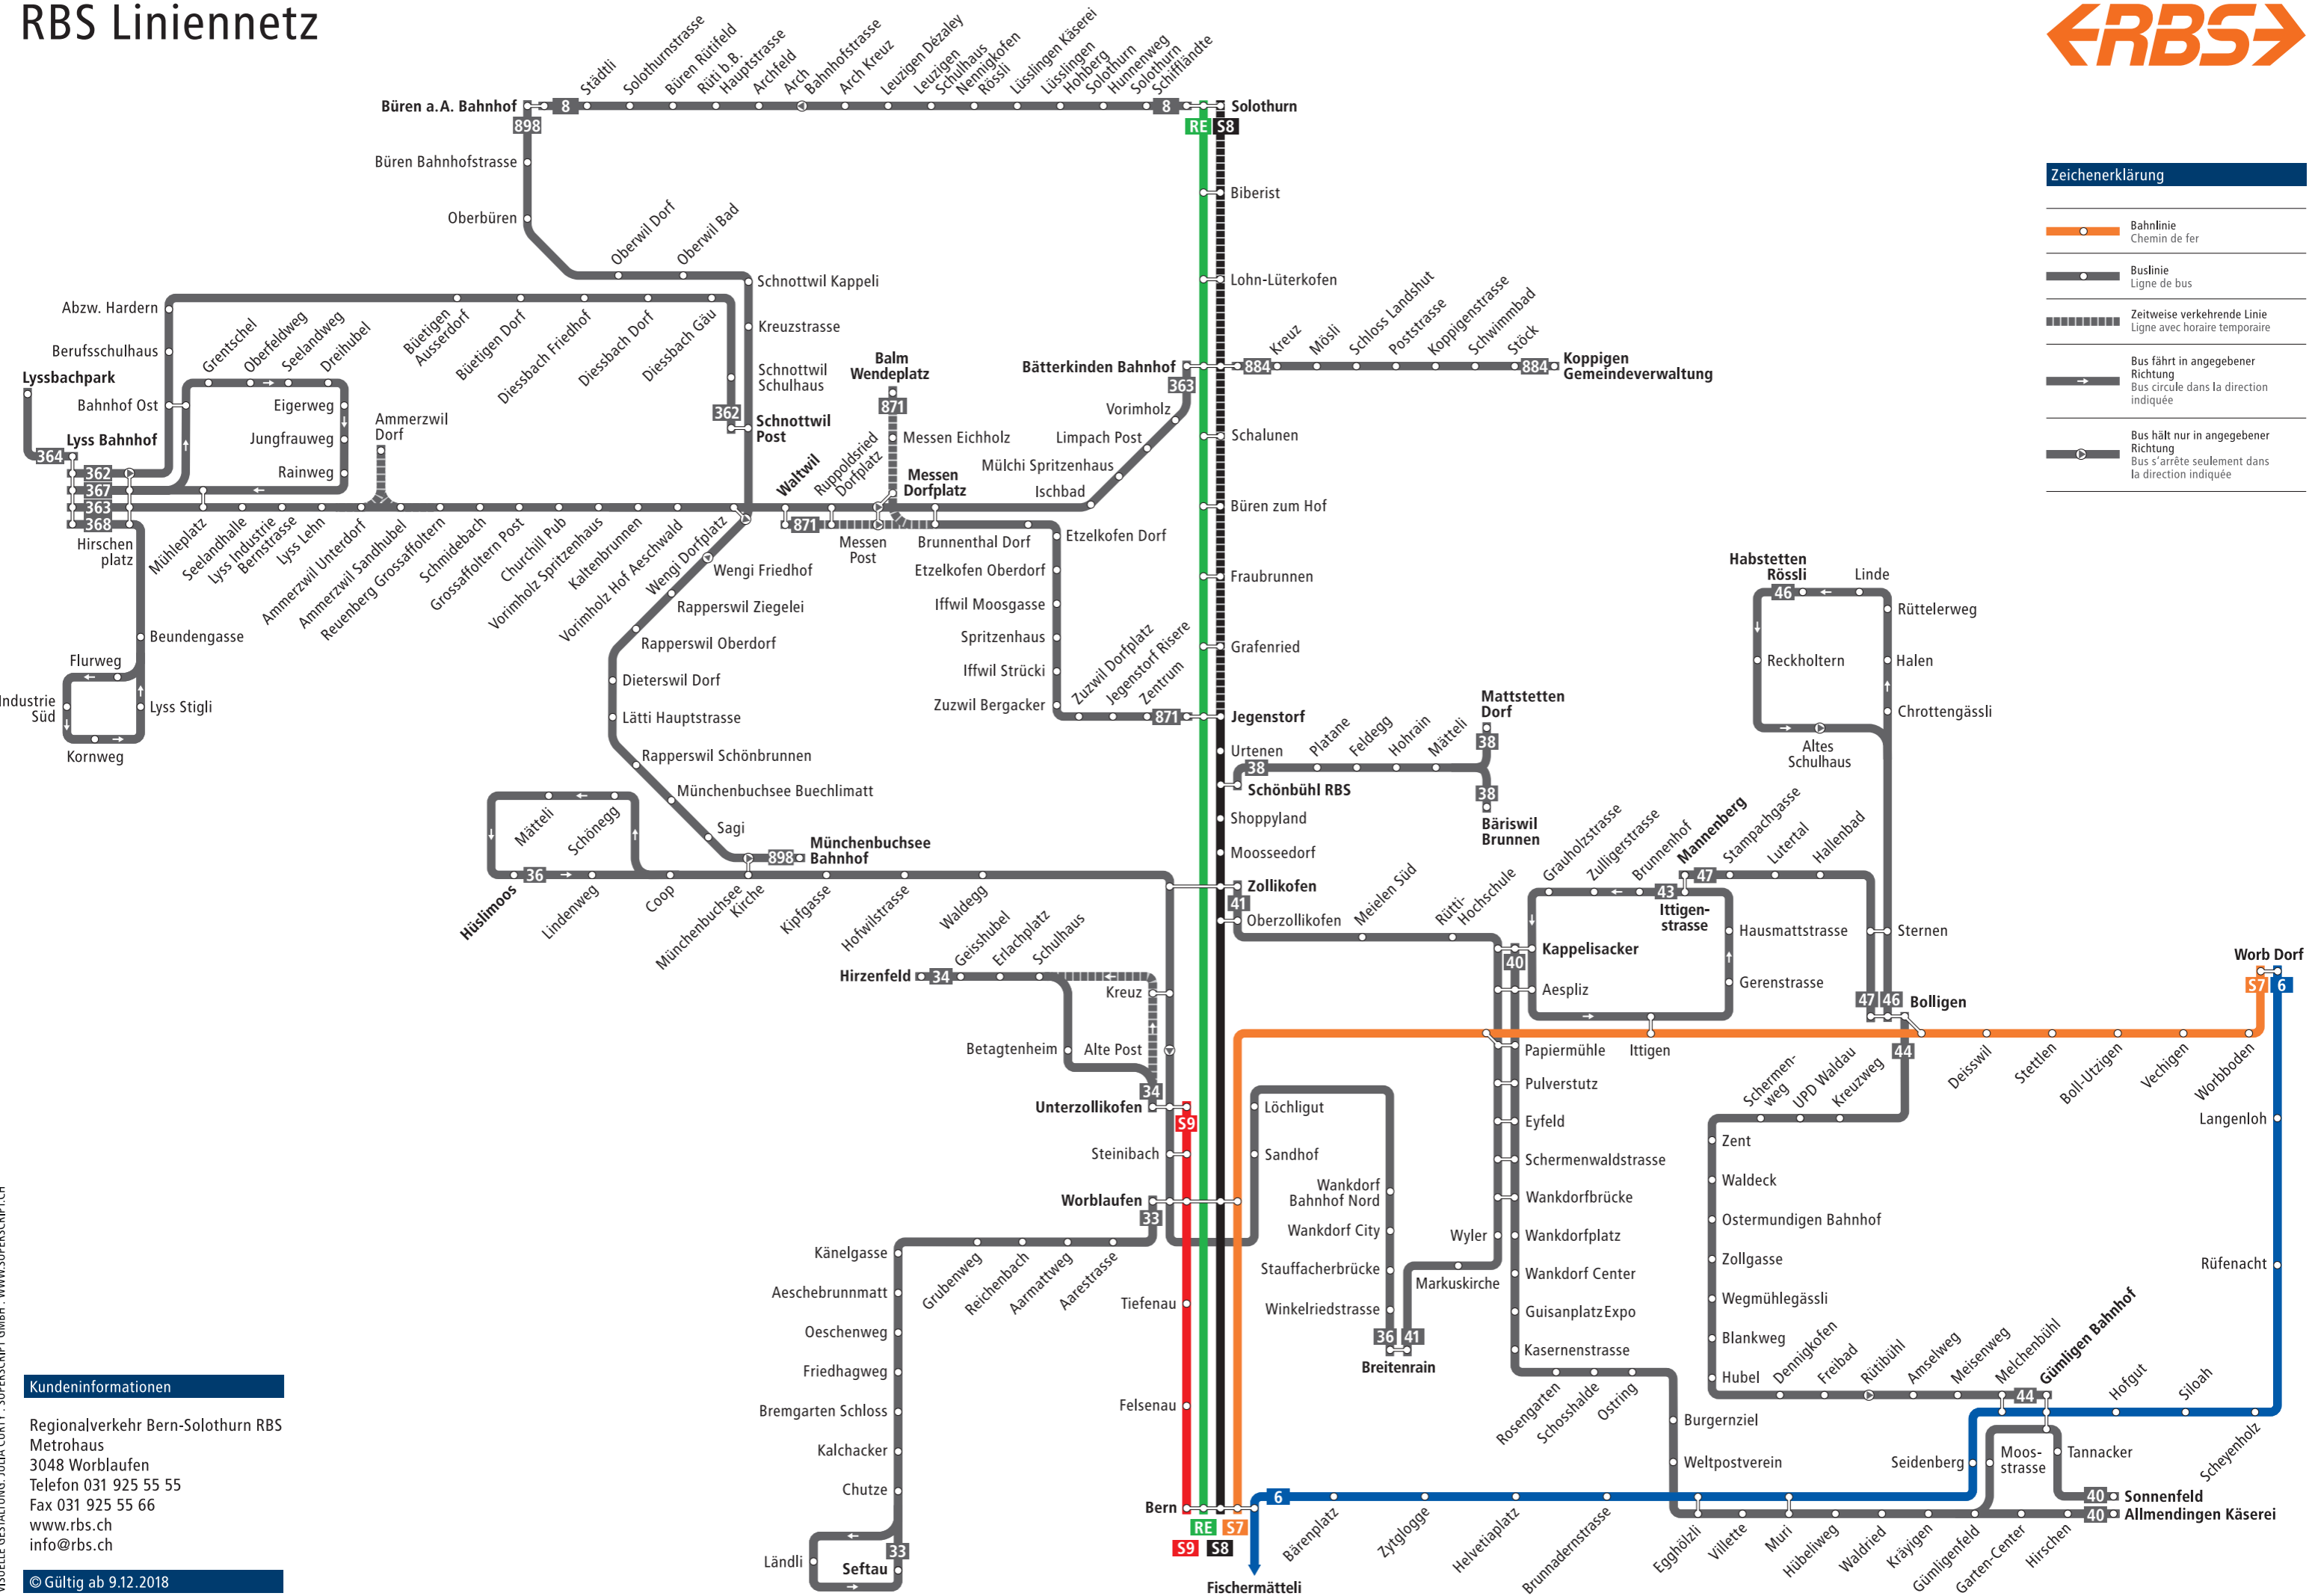

RBS Liniennetz

Zeichenerklärung

- Bahnlinie
Chemin de fer
- Buslinie
Ligne de bus
- Zeitweise verkehrende Linie
Ligne avec horaire temporaire
- Bus fährt in angegebener Richtung
Bus circule dans la direction indiquée
- Bus hält nur in angegebener Richtung
Bus s'arrête seulement dans la direction indiquée

Kundeninformationen

Regionalverkehr Bern-Solothurn RBS
 Metrohaus
 3048 Worblaufen
 Telefon 031 925 55 55
 Fax 031 925 55 66
 www.rbs.ch
 info@rbs.ch

© Gültig ab 9.12.2018