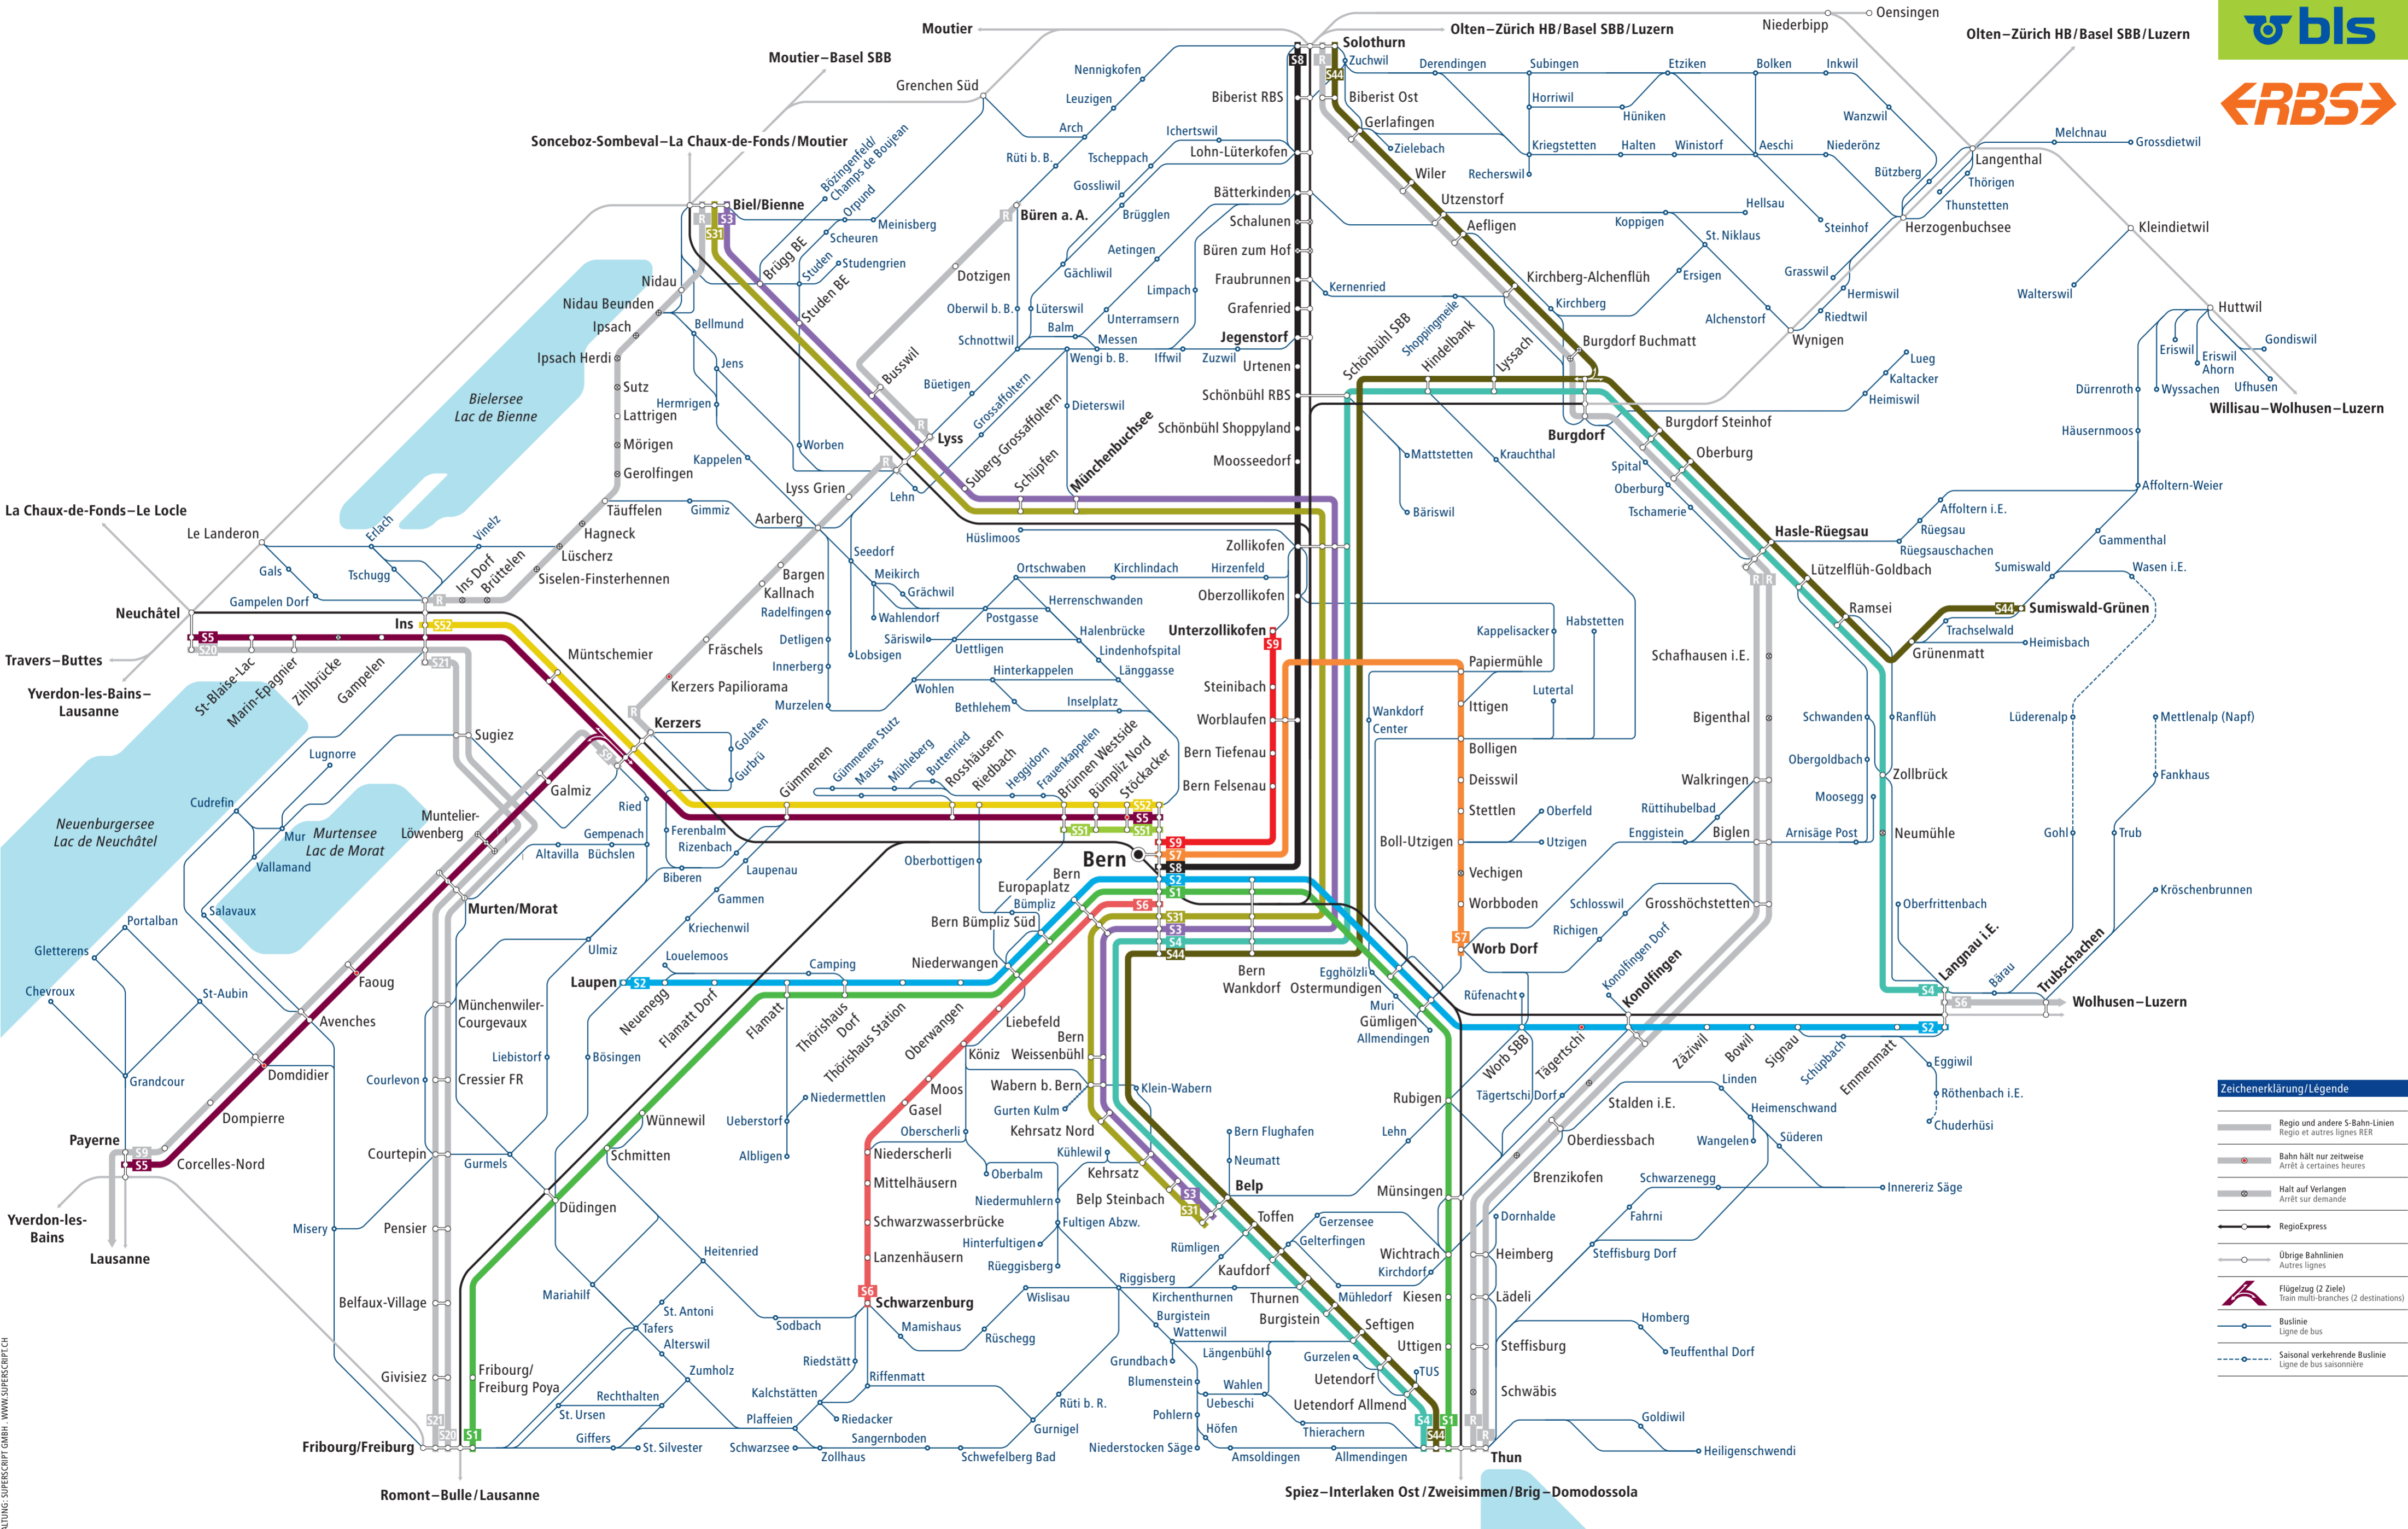

Linienetz S-Bahn Bern Plan du réseau RER Berne

Zeichenerklärung/Légende

- Regio und andere S-Bahn-Linien
Regio et autres lignes RER
- Bahn hält nur zeitweise
Arrêt à certaines heures
- Halt auf Verlangen
Arrêt sur demande
- RegioExpress
- Übrige Bahnlinien
Autres lignes
- Flügelzug (2 Ziele)
Train multi-branches (2 destinations)
- Buslinie
Ligne de bus
- Saisonal verkehrende Buslinie
Ligne de bus saisonnière