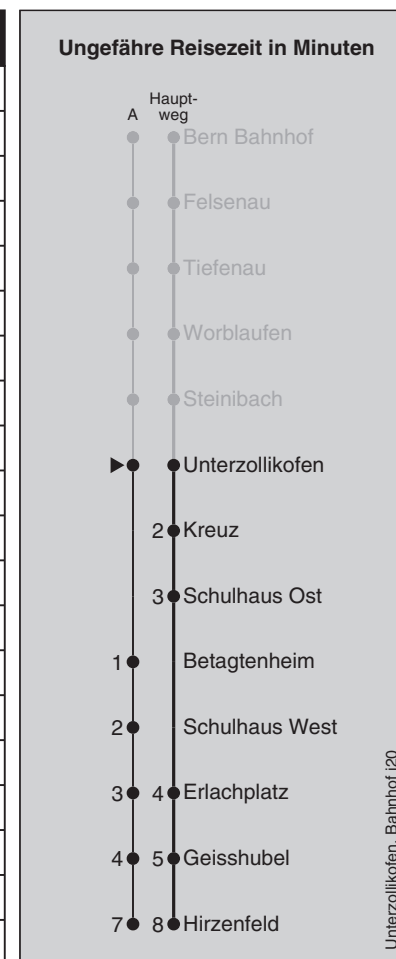

Abfahrten nach Hirzenfeld

Montag - Freitag				Samstag				Sonn- und Feiertag			
5				5				5			
6				6				6			
7				7				7			
8											
9											
10											
11											
12											
13											
14											
15											
16				16				16			
17				17				17			
18				18				18			
19				19				19			
20				20				20			
21	14	34	54	21	14	34	54	21	14	34	54
22	14	34	54	22	14	34	54	22	14	34	54
23	14	34	54	23	14	34	54	23	14	34	54
0	14	34		0	14	34		0	14	34	

Die Buslinie 34 bedient diese Haltestelle nur abends.

Tagsüber benutzen Sie bitte die Haltestelle auf dem Bahnhofplatz Kante C.

Feiertage: 1. und 2. Januar, Karfreitag, Ostermontag, Auffahrt, Pfingstmontag, 1. August, 25. und 26. Dezember
Abends nach 21 Uhr S9 zwischen Unterzollikofen und Bern eingestellt; Ersatzverkehr mit Buslinie 34 ab/bis Bern Bahnhofplatz
A=fährt Weg A
Regionalverkehr Bern-Solothurn: 031 925 55 55 - kundenservice@rbs.ch - www.rbs.ch

Fahrplan-Infos
in Echtzeit