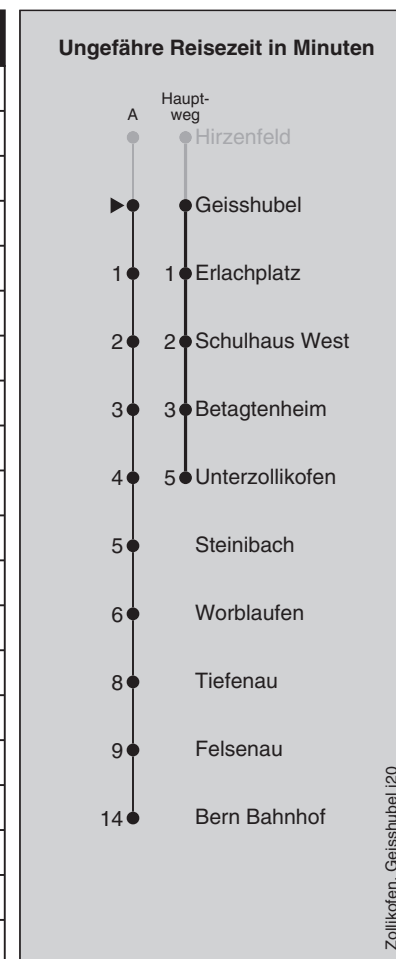

Abfahrten nach Unterzollikofen (- Bern Bahnhof)

Montag - Freitag					Samstag					Sonn- und Feiertag				
5	22	37	52		5	52				5				
6	07	22	37	52	6	07	22	37	52	6	22	52		
7	07	22	37	52	7	07	22	37	52	7	22	52		
8	07	22	37^k	52^k	8	07	22	37^k	52^k	8	22	52^k		
9	07^k	22^k	37^k	52^k	9	07^k	22^k	37^k	52^k	9	22^k	52^k		
10	07^k	22^k	37^k	52^k	10	07^k	22^k	37^k	52^k	10	22^k	37^k	52^k	
11	07^k	22^k	37^k	52^k	11	07^k	22^k	37^k	52^k	11	07^k	22^k	37^k	52^k
12	07^k	22^k	37^k	52^k	12	07^k	22^k	37^k	52^k	12	07^k	22^k	37^k	52^k
13	07^k	22^k	37^k	52^k	13	07^k	22^k	37^k	52^k	13	07^k	22^k	37^k	52^k
14	07^k	22^k	37^k	52^k	14	07^k	22^k	37^k	52^k	14	07^k	22^k	37^k	52^k
15	07^k	22^k	37^k	52^k	15	07^k	22^k	37^k	52^k	15	07^k	22^k	37^k	52^k
16	07	22	37	52	16	07	22	37	52	16	07	22	37	52
17	07	22	37	52	17	07	22	37	52	17	07	22	37	52
18	07	22	37	52	18	07	22	37	52	18	07	22	37	52
19	07^k	22^k	37^k	52^k	19	07^k	22^k	37^k	52^k	19	07^k	22^k	37^k	52^k
20	07^k	22^k	37^k	52^k	20	07^k	22^k	37^k	52^k	20	07^k	22^k	37^k	52^k
21	07^A	27^A	47^A		21	07^A	27^A	47^A		21	07^A	27^A	47^A	
22	07^A	27^A	47^A		22	07^A	27^A	47^A		22	07^A	27^A	47^A	
23	07^A	27^A	47^A		23	07^A	27^A	47^A		23	07^A	27^A	47^A	
0	07^A				0	07^A				0	07^A			

Feiertage: 1. und 2. Januar, Karfreitag, Ostermontag, Auffahrt, Pfingstmontag, 1. August, 25. und 26. Dezember

Abends nach 21 Uhr S9 zwischen Unterzollikofen und Bern eingestellt; Ersatzverkehr mit Buslinie 34 ab/bis Bern Bahnhofplatz

A=fährt Weg A

k=Bus fährt nach Unterzollikofen weiter Richtung Kreuz

Regionalverkehr Bern-Solothurn: 031 925 55 55 - kundenservice@rbs.ch - www.rbs.ch

Fahrplan-Infos
in Echtzeit