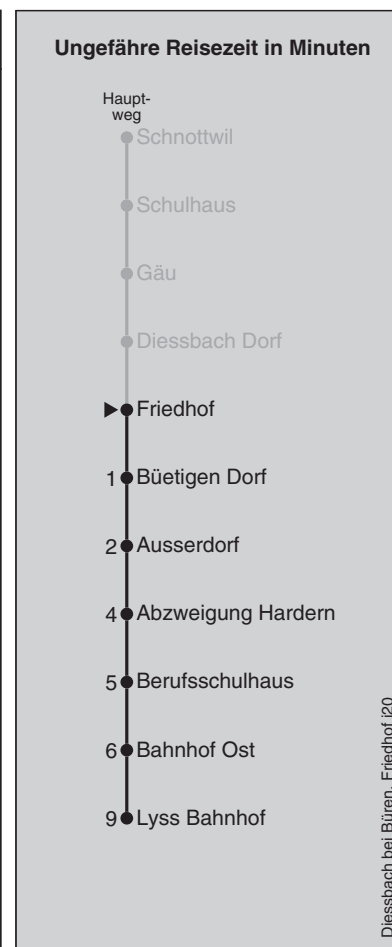

Abfahrten nach Lyss Bahnhof

Montag - Freitag		Samstag		Sonn- und Feiertag	
5		5		5	
6	17	6	17	6	
7	17	7	17	7	17
8	17	8	17	8	17
9	17	9	17	9	17
10	17	10	17	10	17
11	17	11	17	11	17
12	23	12	23	12	23
13	23	13	23	13	23
14	23	14	23	14	23
15	23	15	23	15	23
16	23	16	23	16	23
17	23	17	23	17	23
18	23	18	23	18	23
19	23	19	23	19	23
20	23	20	23	20	
21		21		21	
22		22		22	
23		23		23	
0		0		0	

Feiertage: 1. und 2. Januar, Karfreitag, Ostermontag, Auffahrt, Pfingstmontag, 1. August, 25. und 26. Dezember
Regionalverkehr Bern-Solothurn: 031 925 55 55 - kundenservice@rbs.ch - www.rbs.ch

Fahrplan-Infos
in Echtzeit