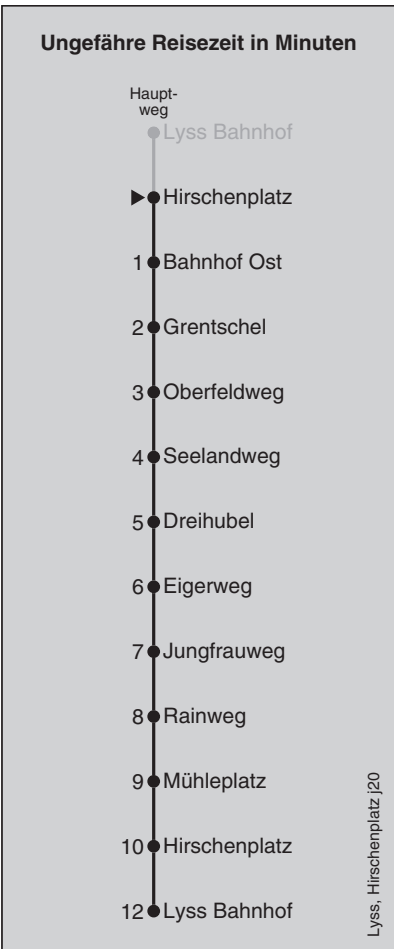

Fahrplan-Infos
in Echtzeit

367

Hirschenplatz

Abfahrten nach Dreihubel

| Montag - Freitag | | Samstag | | Sonn- und Feiertag | |
|------------------|---------------------------------|---------|-------|--------------------|--|
| 5 | | 5 | | 5 | |
| 6 | 15 45 | 6 | 45 | 6 | |
| 7 | 15 45 | 7 | 15 45 | 7 | |
| 8 | 15 45 | 8 | 15 45 | 8 | |
| 9 | 15 45 | 9 | 15 45 | 9 | |
| 10 | 04 34 | 10 | 04 34 | 10 | |
| 11 | 04 34 | 11 | 04 34 | 11 | |
| 12 | 04 34 | 12 | 04 34 | 12 | |
| 13 | 04 34 | 13 | 04 34 | 13 | |
| 14 | 04 34 | 14 | 04 34 | 14 | |
| 15 | 04 34 | 15 | 04 34 | 15 | |
| 16 | 04 34 | 16 | 04 34 | 16 | |
| 17 | 04 34 | 17 | 04 34 | 17 | |
| 18 | 04 34 | 18 | | 18 | |
| 19 | 04 34 | 19 | | 19 | |
| 20 | 04 34 [Ⓢ] | 20 | | 20 | |
| 21 | 04 [Ⓢ] 34 [Ⓢ] | 21 | | 21 | |
| 22 | | 22 | | 22 | |
| 23 | | 23 | | 23 | |