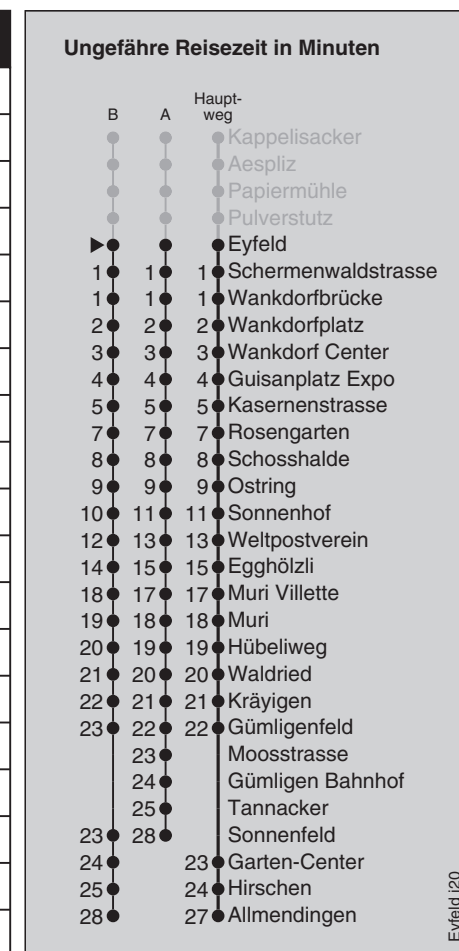

Abfahrten nach Allmendingen / Sonnenfeld

Montag - Freitag		Samstag		Sonn- und Feiertag	
5	48	5	48	5	
6	03^A 18 33^A 48	6	03^A 18 33^A 48	6	48^B
7	03^A 18 33^A 48	7	03^A 18 33^A 48	7	18^B 48^B
8	03^A 18 33^A 48	8	03^A 18 33^A 48	8	18^B 48^B
9	03^A 18 33^A 48	9	03^A 18 33^A 48	9	18^B 48^B
10	03^A 18 33^A 48	10	03^A 18 33^A 48	10	18^B 48^B
11	03^A 18 33^A 48	11	03^A 18 33^A 48	11	18^B 48^B
12	03^A 18 33^A 48	12	03^A 18 33^A 48	12	18^B 48^B
13	03^A 18 33^A 48	13	03^A 18 33^A 48	13	18^B 48^B
14	03^A 18 33^A 48	14	03^A 18 33^A 48	14	18^B 48^B
15	03^A 18 33 48^A	15	03^A 18 33^A 48	15	18^B 48^B
16	03 18^A 33 48^A	16	03^A 18 33^A 48	16	18^B 48^B
17	03 18^A 33 48^A	17	03^A 18 33^A 48	17	18^B 48^B
18	03^A 18 33^A 48	18	03^A 18 33^A 48	18	18^B 48^B
19	03^A 18 33^A 48^B	19	03^A 18 33^A 48^B	19	18^B 48^B
20	24^B 54^B	20	24^B 54^B	20	24^B 54^B
21	24^B 54^B	21	24^B 54^B	21	24^B 54^B
22	24^B 54^B	22	24^B 54^B	22	24^B 54^B
23	24^B 54^B	23	24^B 54^B	23	24^B 54^B

Feiertage: 1. und 2. Januar, Karfreitag, Ostermontag, Auffahrt, Pfingstmontag, 1. August, 25. und 26. Dezember

A=fährt Weg A

B=fährt Weg B; Bedienung Sonnenfeld beim Fahrer verlangen

Regionalverkehr Bern-Solothurn: 031 925 55 55 - kundenservice@rbs.ch - www.rbs.ch

Fahrplan-Infos
in Echtzeit