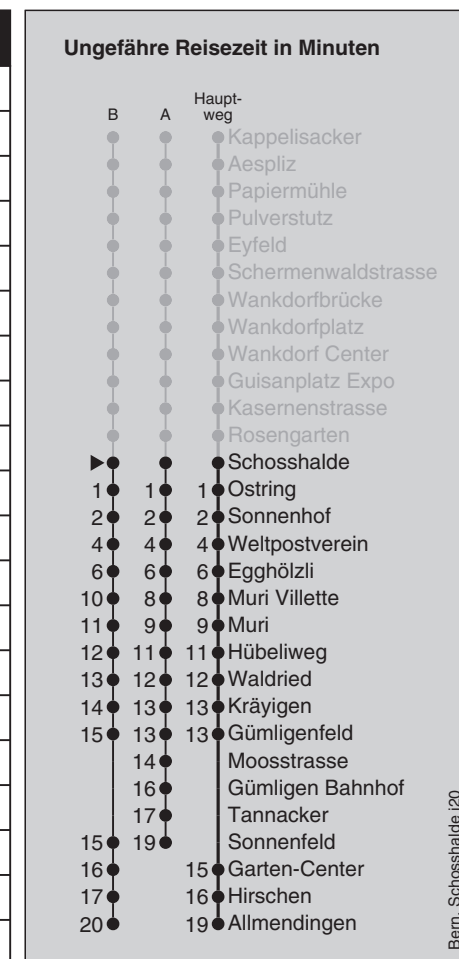

Abfahrten nach Allmendingen / Sonnenfeld

Montag - Freitag		Samstag		Sonn- und Feiertag	
5	56	5	56	5	
6	11^A 26 41^A 56	6	11^A 26 41^A 56	6	56^B
7	11^A 26 41^A 56	7	11^A 26 41^A 56	7	26^B 56^B
8	11^A 26 41^A 56	8	11^A 26 41^A 56	8	26^B 56^B
9	11^A 26 41^A 56	9	11^A 26 41^A 56	9	26^B 56^B
10	11^A 26 41^A 56	10	11^A 26 41^A 56	10	26^B 56^B
11	11^A 26 41^A 56	11	11^A 26 41^A 56	11	26^B 56^B
12	11^A 26 41^A 56	12	11^A 26 41^A 56	12	26^B 56^B
13	11^A 26 41^A 56	13	11^A 26 41^A 56	13	26^B 56^B
14	11^A 26 41^A 56	14	11^A 26 41^A 56	14	26^B 56^B
15	11^A 26 43 58^A	15	11^A 26 41^A 56	15	26^B 56^B
16	13 28^A 43 58^A	16	11^A 26 41^A 56	16	26^B 56^B
17	13 28^A 43 58^A	17	11^A 26 41^A 56	17	26^B 56^B
18	11^A 26 41^A 56	18	11^A 26 41^A 56	18	26^B 56^B
19	11^A 26 41^A 56^B	19	11^A 26 41^A 56^B	19	26^B 56^B
20	32^B	20	32^B	20	32^B
21	02^B 32^B	21	02^B 32^B	21	02^B 32^B
22	02^B 32^B	22	02^B 32^B	22	02^B 32^B
23	02^B 32^B	23	02^B 32^B	23	02^B 32^B
0	02^B	0	02^B	0	02^B

Feiertage: 1. und 2. Januar, Karfreitag, Ostermontag, Auffahrt, Pfingstmontag, 1. August, 25. und 26. Dezember

A=fährt Weg A

B=fährt Weg B; Bedienung Sonnenfeld beim Fahrer verlangen

Regionalverkehr Bern-Solothurn: 031 925 55 55 - kundenservice@rbs.ch - www.rbs.ch

Fahrplan-Infos
in Echtzeit