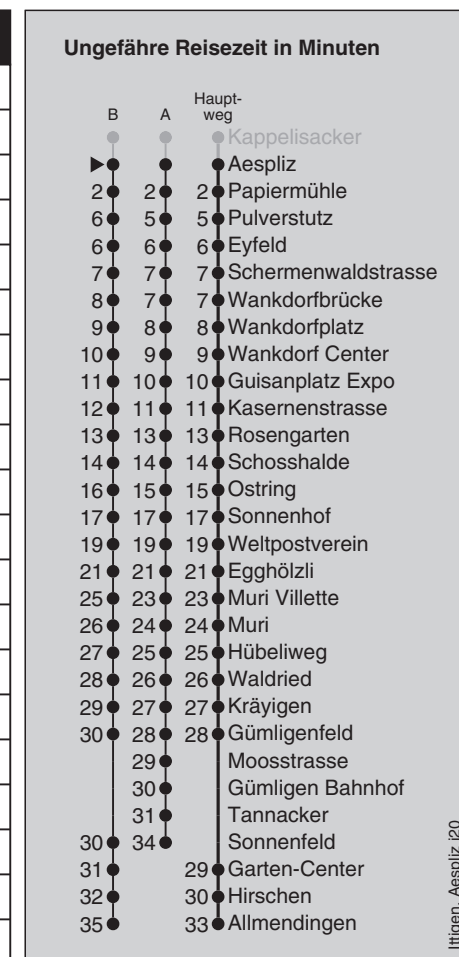

Abfahrten nach Allmendingen / Sonnenfeld

Montag - Freitag			Samstag			Sonn- und Feiertag		
5	42	57^A	5	42	57^A	5		
6	12	27^A 42 57^A	6	12	27^A 42 57^A	6	42^B	
7	12	27^A 42 57^A	7	12	27^A 42 57^A	7	12^B 42^B	
8	12	27^A 42 57^A	8	12	27^A 42 57^A	8	12^B 42^B	
9	12	27^A 42 57^A	9	12	27^A 42 57^A	9	12^B 42^B	
10	12	27^A 42 57^A	10	12	27^A 42 57^A	10	12^B 42^B	
11	12	27^A 42 57^A	11	12	27^A 42 57^A	11	12^B 42^B	
12	12	27^A 42 57^A	12	12	27^A 42 57^A	12	12^B 42^B	
13	12	27^A 42 57^A	13	12	27^A 42 57^A	13	12^B 42^B	
14	12	27^A 42 57^A	14	12	27^A 42 57^A	14	12^B 42^B	
15	12	27 42^A 57	15	12	27^A 42 57^A	15	12^B 42^B	
16	12^A 27 42^A 57		16	12	27^A 42 57^A	16	12^B 42^B	
17	12^A 27 42^A 57^A		17	12	27^A 42 57^A	17	12^B 42^B	
18	12	27^A 42 57^A	18	12	27^A 42 57^A	18	12^B 42^B	
19	12	27^A 42^B 57[■]	19	12	27^A 42^B 57[■]	19	12^B 42^B	
20	12^B 42[■]		20	12[■] 42[■]		20	12[■] 42[■]	
21	12[■] 42[■]		21	12[■] 42[■]		21	12[■] 42[■]	
22	12[■] 42[■]		22	12[■] 42^B		22	12[■] 42[■]	
23	12[■] 42[■]		23	12[■] 42^B		23	12[■] 42[■]	
0	12[■]		0	12[■]		0	12[■]	

Feiertage: 1. und 2. Januar, Karfreitag, Ostermontag, Auffahrt, Pfingstmontag, 1. August, 25. und 26. Dezember

A=fährt Weg A

B=fährt Weg B; Bedienung Sonnenfeld beim Fahrer verlangen

■=fährt bis Papiermühle

Regionalverkehr Bern-Solothurn: 031 925 55 55 - kundenservice@rbs.ch - www.rbs.ch

Fahrplan-Infos
in Echtzeit