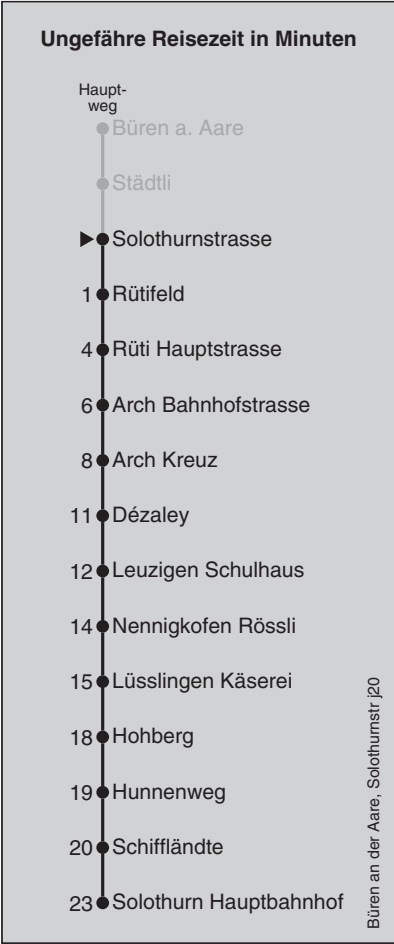

Abfahrten nach Solothurn Hauptbahnhof

Montag - Freitag		Samstag		Sonn- und Feiertag	
5	47	5	47	5	47
6	17 47	6	47	6	47
7	17 47	7	47	7	47
8	17 47	8	47	8	47
9	47	9	47	9	47
10	47	10	47	10	47
11	47	11	47	11	47
12	47	12	47	12	47
13	47	13	47	13	47
14	47	14	47	14	47
15	47	15	47	15	47
16	17 47	16	47	16	47
17	17 47	17	47	17	47
18	17 47	18	47	18	47
19	47	19	47	19	47
20	47	20	47	20	47
21	47	21	47	21	47
22	47	22	47	22	47
23	47	23	47	23	
0		0		0	

Feiertage: 1. und 2. Januar, Karfreitag, Ostermontag, Auffahrt, Pfingstmontag, 1. August, 25. und 26. Dezember
Regionalverkehr Bern-Solothurn: 031 925 55 55 - kundenservice@rbs.ch - www.rbs.ch

Fahrplan-Infos
in Echtzeit