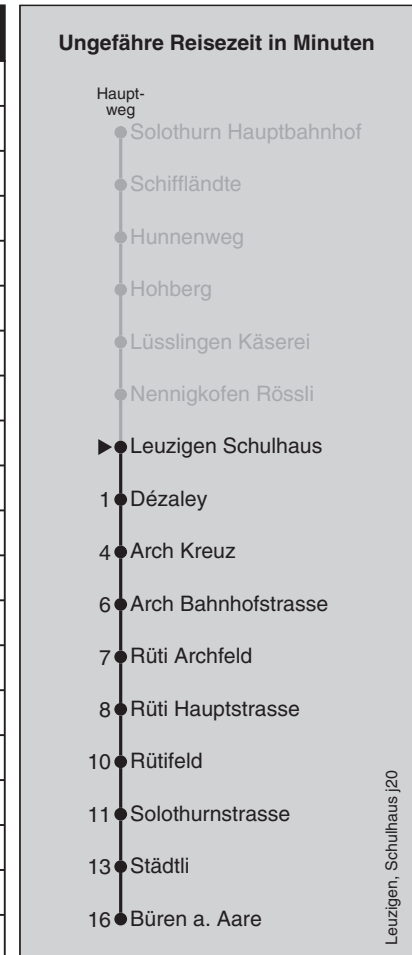

Abfahrten nach Büren a. Aare

Montag - Freitag		Samstag		Sonn- und Feiertag	
5	56	5		5	
6	26 56	6	26	6	26
7	26 56	7	26	7	26
8	26	8	26	8	26
9	26	9	26	9	26
10	26	10	26	10	26
11	26	11	26	11	26
12	26	12	26	12	26
13	26	13	26	13	26
14	26	14	26	14	26
15	26 56	15	26	15	26
16	26 56	16	26	16	26
17	26 56	17	26	17	26
18	26 56	18	26	18	26
19	26	19	26	19	26
20	26	20	26	20	26
21	26	21	26	21	26
22	26	22	26	22	26
23	26	23	26	23	26
0	26[Ⓢ]	0	26	0	

Feiertage: 1. und 2. Januar, Karfreitag, Ostermontag, Auffahrt, Pfingstmontag, 1. August, 25. und 26. Dezember

Ⓢ=nur Fr ohne allg. Feiertage

Regionalverkehr Bern-Solothurn: 031 925 55 55 - kundenservice@rbs.ch - www.rbs.ch

Fahrplan-Infos
in Echtzeit