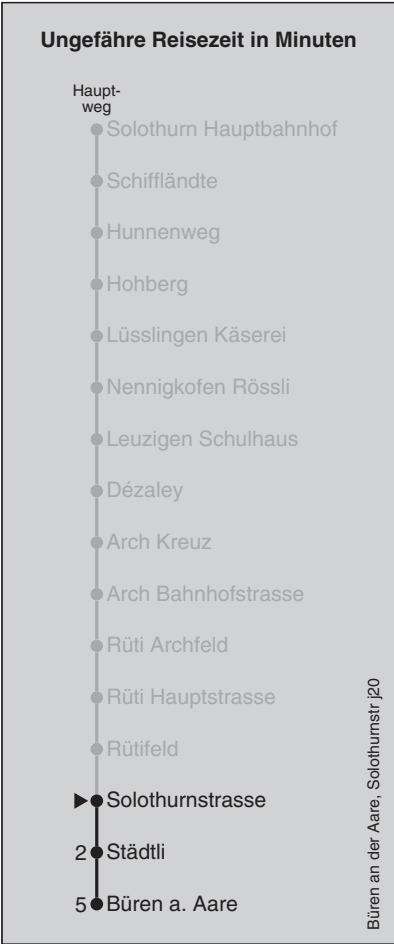

Abfahrten nach Büren a. Aare

Montag - Freitag		Samstag		Sonn- und Feiertag	
5	38	5		5	
6	08 38	6	38	6	38
7	08 38	7	38	7	38
8	08 38	8	38	8	38
9	38	9	38	9	38
10	38	10	38	10	38
11	38	11	38	11	38
12	38	12	38	12	38
13	38	13	38	13	38
14	38	14	38	14	38
15	38	15	38	15	38
16	08 38	16	38	16	38
17	08 38	17	38	17	38
18	08 38	18	38	18	38
19	08 38	19	38	19	38
20	38	20	38	20	38
21	38	21	38	21	38
22	38	22	38	22	38
23	38	23	38	23	38
0		0		0	

Feiertage: 1. und 2. Januar, Karfreitag, Ostermontag, Auffahrt, Pfingstmontag, 1. August, 25. und 26. Dezember
Regionalverkehr Bern-Solothurn: 031 925 55 55 - kundenservice@rbs.ch - www.rbs.ch

Fahrplan-Infos
in Echtzeit