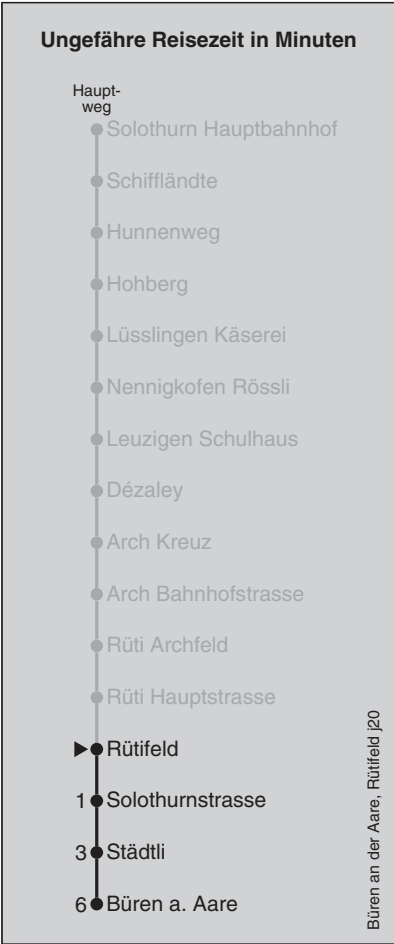

Abfahrten nach Büren a. Aare

Montag - Freitag		Samstag		Sonn- und Feiertag	
5	37	5		5	
6	07 37	6	37	6	37
7	07 37	7	37	7	37
8	07 37	8	37	8	37
9	37	9	37	9	37
10	37	10	37	10	37
11	37	11	37	11	37
12	37	12	37	12	37
13	37	13	37	13	37
14	37	14	37	14	37
15	37	15	37	15	37
16	07 37	16	37	16	37
17	07 37	17	37	17	37
18	07 37	18	37	18	37
19	07 37	19	37	19	37
20	37	20	37	20	37
21	37	21	37	21	37
22	37	22	37	22	37
23	37	23	37	23	37
0		0		0	

Feiertage: 1. und 2. Januar, Karfreitag, Ostermontag, Auffahrt, Pfingstmontag, 1. August, 25. und 26. Dezember
Regionalverkehr Bern-Solothurn: 031 925 55 55 - kundenservice@rbs.ch - www.rbs.ch

Fahrplan-Infos
in Echtzeit