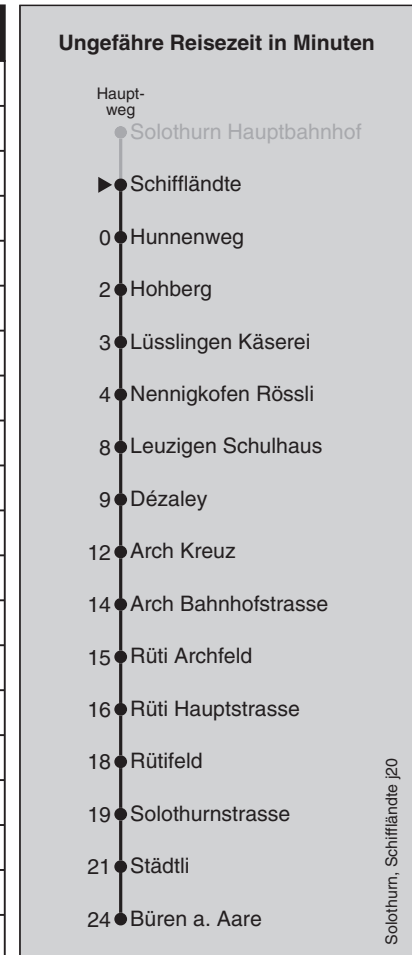

Abfahrten nach Büren a. Aare

Montag - Freitag		Samstag		Sonn- und Feiertag	
5	48	5		5	
6	18 48	6	18	6	18
7	18 48	7	18	7	18
8	18	8	18	8	18
9	18	9	18	9	18
10	18	10	18	10	18
11	18	11	18	11	18
12	18	12	18	12	18
13	18	13	18	13	18
14	18	14	18	14	18
15	18 48	15	18	15	18
16	18 48	16	18	16	18
17	18 48	17	18	17	18
18	18 48	18	18	18	18
19	18	19	18	19	18
20	18	20	18	20	18
21	18	21	18	21	18
22	18	22	18	22	18
23	18	23	18	23	18
0	18[Ⓢ]	0	18	0	

Feiertage: 1. und 2. Januar, Karfreitag, Ostermontag, Auffahrt, Pfingstmontag, 1. August, 25. und 26. Dezember

Ⓢ=nur Fr ohne allg. Feiertage

Regionalverkehr Bern-Solothurn: 031 925 55 55 - kundenservice@rbs.ch - www.rbs.ch

Fahrplan-Infos
in Echtzeit