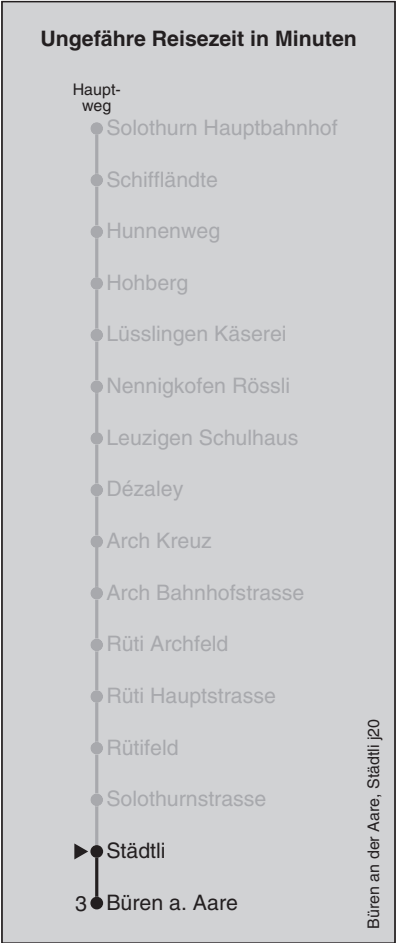

Abfahrten nach Büren a. Aare

Montag - Freitag	
5	40
6	10 40
7	10 40
8	10 40
9	40
10	40
11	40
12	40
13	40
14	40
15	40
16	10 40
17	10 40
18	10 40
19	10 40
20	40
21	40
22	40
23	40
0	

Samstag	
5	
6	40
7	40
8	40
9	40
10	40
11	40
12	40
13	40
14	40
15	40
16	40
17	40
18	40
19	40
20	40
21	40
22	40
23	40
0	

Sonn- und Feiertag	
5	
6	40
7	40
8	40
9	40
10	40
11	40
12	40
13	40
14	40
15	40
16	40
17	40
18	40
19	40
20	40
21	40
22	40
23	40
0	

Feiertage: 1. und 2. Januar, Karfreitag, Ostermontag, Auffahrt, Pfingstmontag, 1. August, 25. und 26. Dezember
Regionalverkehr Bern-Solothurn: 031 925 55 55 - kundenservice@rbs.ch - www.rbs.ch

Fahrplan-Infos
in Echtzeit