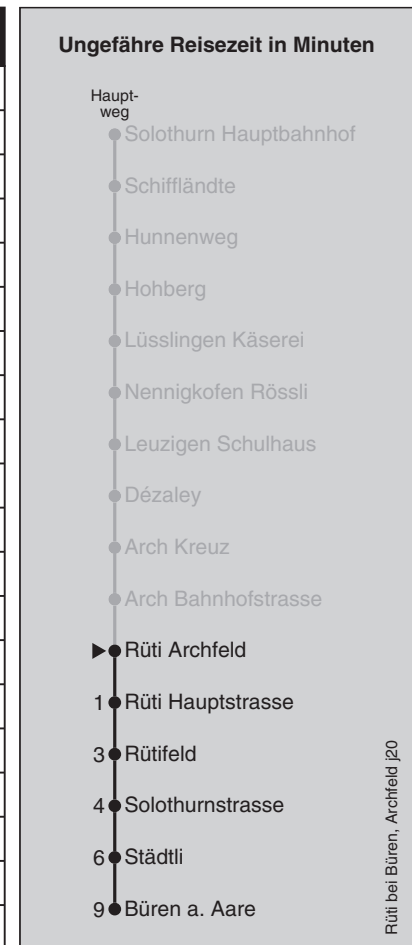

Abfahrten nach Büren a. Aare

Montag - Freitag		Samstag		Sonn- und Feiertag	
5	33	5		5	
6	03 33	6	33	6	33
7	03 33	7	33	7	33
8	03 33	8	33	8	33
9	33	9	33	9	33
10	33	10	33	10	33
11	33	11	33	11	33
12	33	12	33	12	33
13	33	13	33	13	33
14	33	14	33	14	33
15	33	15	33	15	33
16	03 33	16	33	16	33
17	03 33	17	33	17	33
18	03 33	18	33	18	33
19	03 33	19	33	19	33
20	33	20	33	20	33
21	33	21	33	21	33
22	33	22	33	22	33
23	33	23	33	23	33
0		0		0	

Feiertage: 1. und 2. Januar, Karfreitag, Ostermontag, Auffahrt, Pfingstmontag, 1. August, 25. und 26. Dezember
Regionalverkehr Bern-Solothurn: 031 925 55 55 - kundenservice@rbs.ch - www.rbs.ch

Fahrplan-Infos
in Echtzeit