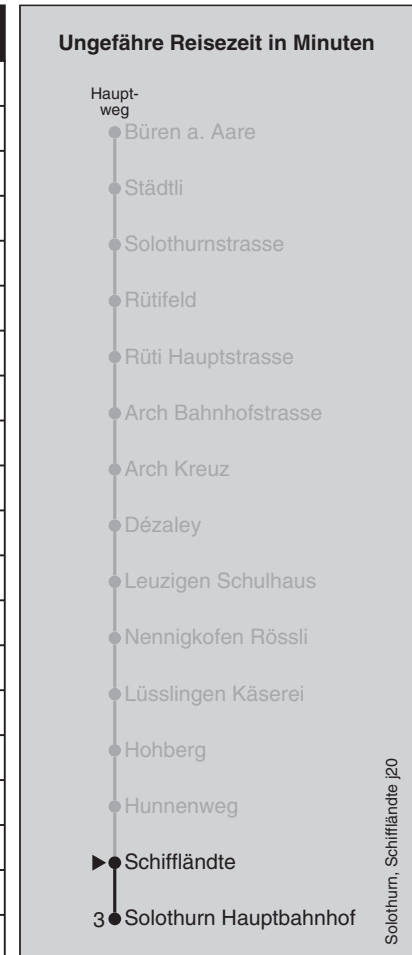

Abfahrten nach Solothurn Hauptbahnhof

Montag - Freitag		Samstag		Sonn- und Feiertag	
5		5		5	
6	07 37	6	07	6	07
7	05 07 37	7	07	7	07
8	07 37	8	07	8	07
9	07	9	07	9	07
10	07	10	07	10	07
11	07	11	07	11	07
12	07	12	07	12	07
13	07 28¹⁰	13	07	13	07
14	07	14	07	14	07
15	07	15	07	15	07
16	07 37	16	07	16	07
17	07 37	17	07	17	07
18	07 37	18	07	18	07
19	07	19	07	19	07
20	07	20	07	20	07
21	07	21	07	21	07
22	07	22	07	22	07
23	07	23	07	23	07
0	07	0	07	0	

Feiertage: 1. und 2. Januar, Karfreitag, Ostermontag, Auffahrt, Pfingstmontag, 1. August, 25. und 26. Dezember

¹⁰=Mo, Di, Do, Fr 16.-20.12., 6.-31.1., 17.2.-3.4., 19.10.-11.12.

Regionalverkehr Bern-Solothurn: 031 925 55 55 - kundenservice@rbs.ch - www.rbs.ch

Fahrplan-Infos
in Echtzeit