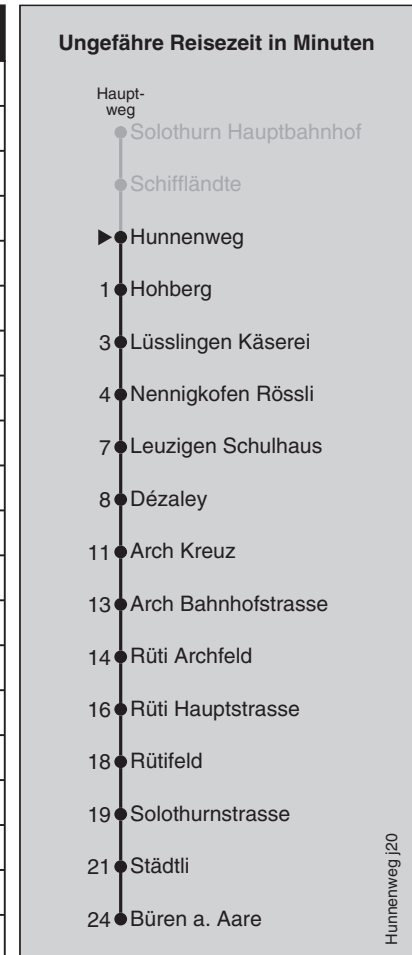

Abfahrten nach Büren a. Aare

Montag - Freitag		Samstag		Sonn- und Feiertag	
5	49	5		5	
6	19 49	6	19	6	19
7	19 49	7	19	7	19
8	19	8	19	8	19
9	19	9	19	9	19
10	19	10	19	10	19
11	19	11	19	11	19
12	19	12	19	12	19
13	19	13	19	13	19
14	19	14	19	14	19
15	19 49	15	19	15	19
16	19 49	16	19	16	19
17	19 49	17	19	17	19
18	19 49	18	19	18	19
19	19	19	19	19	19
20	19	20	19	20	19
21	19	21	19	21	19
22	19	22	19	22	19
23	19	23	19	23	19
0	19[Ⓢ]	0	19	0	

Feiertage: 1. und 2. Januar, Karfreitag, Ostermontag, Auffahrt, Pfingstmontag, 1. August, 25. und 26. Dezember

Ⓢ=nur Fr ohne allg. Feiertage

Regionalverkehr Bern-Solothurn: 031 925 55 55 - kundenservice@rbs.ch - www.rbs.ch

Fahrplan-Infos
in Echtzeit