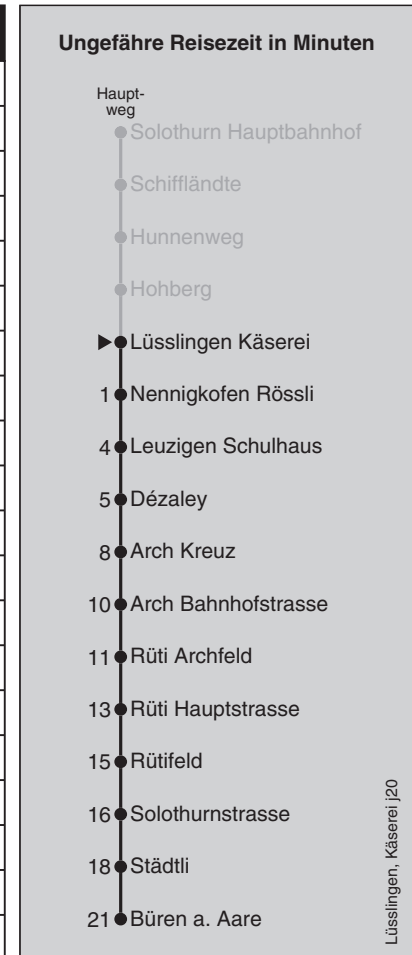

Abfahrten nach Büren a. Aare

Montag - Freitag		Samstag		Sonn- und Feiertag	
5	52	5		5	
6	22 52	6	22	6	22
7	22 52	7	22	7	22
8	22	8	22	8	22
9	22	9	22	9	22
10	22	10	22	10	22
11	22	11	22	11	22
12	22	12	22	12	22
13	22	13	22	13	22
14	22	14	22	14	22
15	22 52	15	22	15	22
16	22 52	16	22	16	22
17	22 52	17	22	17	22
18	22 52	18	22	18	22
19	22	19	22	19	22
20	22	20	22	20	22
21	22	21	22	21	22
22	22	22	22	22	22
23	22	23	22	23	22
0	22[Ⓢ]	0	22	0	

Feiertage: 1. und 2. Januar, Karfreitag, Ostermontag, Auffahrt, Pfingstmontag, 1. August, 25. und 26. Dezember

Ⓢ=nur Fr ohne allg. Feiertage

Regionalverkehr Bern-Solothurn: 031 925 55 55 - kundenservice@rbs.ch - www.rbs.ch

Fahrplan-Infos
in Echtzeit