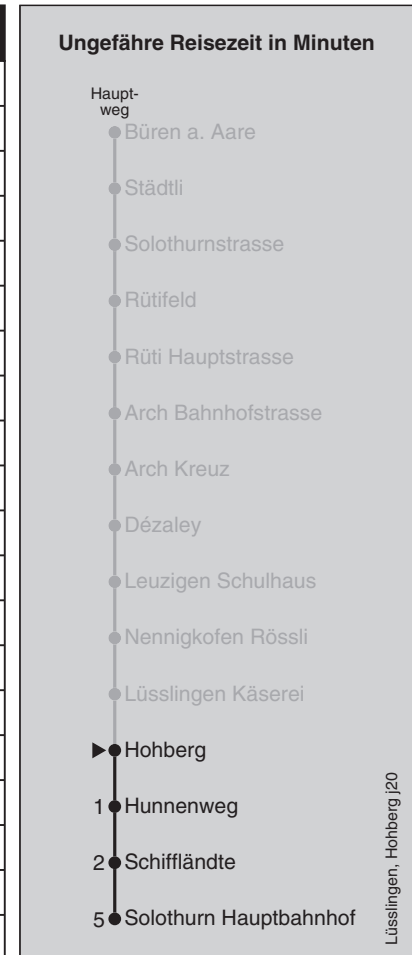

Abfahrten nach Solothurn Hauptbahnhof

Montag - Freitag		Samstag		Sonn- und Feiertag	
5		5		5	
6	05 35	6	05	6	05
7	03 05 35	7	05	7	05
8	05 35	8	05	8	05
9	05	9	05	9	05
10	05	10	05	10	05
11	05	11	05	11	05
12	05	12	05	12	05
13	05 26¹⁰	13	05	13	05
14	05	14	05	14	05
15	05	15	05	15	05
16	05 35	16	05	16	05
17	05 35	17	05	17	05
18	05 35	18	05	18	05
19	05	19	05	19	05
20	05	20	05	20	05
21	05	21	05	21	05
22	05	22	05	22	05
23	05	23	05	23	05
0	05	0	05	0	

Feiertage: 1. und 2. Januar, Karfreitag, Ostermontag, Auffahrt, Pfingstmontag, 1. August, 25. und 26. Dezember

¹⁰=Mo, Di, Do, Fr 16.-20.12., 6.-31.1., 17.2.-3.4., 19.10.-11.12.

Regionalverkehr Bern-Solothurn: 031 925 55 55 - kundenservice@rbs.ch - www.rbs.ch

Fahrplan-Infos
in Echtzeit