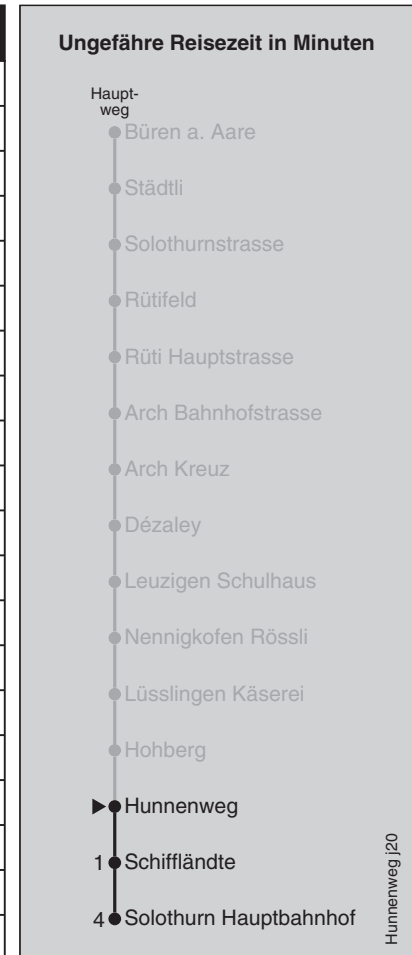

Abfahrten nach Solothurn Hauptbahnhof

Montag - Freitag		Samstag		Sonn- und Feiertag	
5		5		5	
6	06 36	6	06	6	06
7	04 06 36	7	06	7	06
8	06 36	8	06	8	06
9	06	9	06	9	06
10	06	10	06	10	06
11	06	11	06	11	06
12	06	12	06	12	06
13	06 27¹⁰	13	06	13	06
14	06	14	06	14	06
15	06	15	06	15	06
16	06 36	16	06	16	06
17	06 36	17	06	17	06
18	06 36	18	06	18	06
19	06	19	06	19	06
20	06	20	06	20	06
21	06	21	06	21	06
22	06	22	06	22	06
23	06	23	06	23	06
0	06	0	06	0	

Feiertage: 1. und 2. Januar, Karfreitag, Ostermontag, Auffahrt, Pfingstmontag, 1. August, 25. und 26. Dezember

¹⁰=Mo, Di, Do, Fr 16.-20.12., 6.-31.1., 17.2.-3.4., 19.10.-11.12.

Regionalverkehr Bern-Solothurn: 031 925 55 55 - kundenservice@rbs.ch - www.rbs.ch

Fahrplan-Infos
in Echtzeit