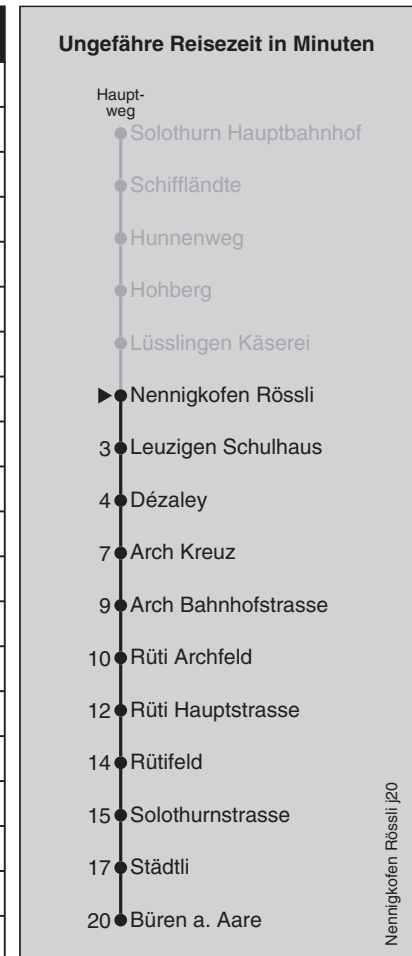

Abfahrten nach Büren a. Aare

Montag - Freitag		Samstag		Sonn- und Feiertag	
5	53	5		5	
6	23 53	6	23	6	23
7	23 53	7	23	7	23
8	23	8	23	8	23
9	23	9	23	9	23
10	23	10	23	10	23
11	23	11	23	11	23
12	23	12	23	12	23
13	23	13	23	13	23
14	23	14	23	14	23
15	23 53	15	23	15	23
16	23 53	16	23	16	23
17	23 53	17	23	17	23
18	23 53	18	23	18	23
19	23	19	23	19	23
20	23	20	23	20	23
21	23	21	23	21	23
22	23	22	23	22	23
23	23	23	23	23	23
0	23[Ⓢ]	0	23	0	

Feiertage: 1. und 2. Januar, Karfreitag, Ostermontag, Auffahrt, Pfingstmontag, 1. August, 25. und 26. Dezember

Ⓢ=nur Fr ohne allg. Feiertage

Regionalverkehr Bern-Solothurn: 031 925 55 55 - kundenservice@rbs.ch - www.rbs.ch

Fahrplan-Infos
in Echtzeit