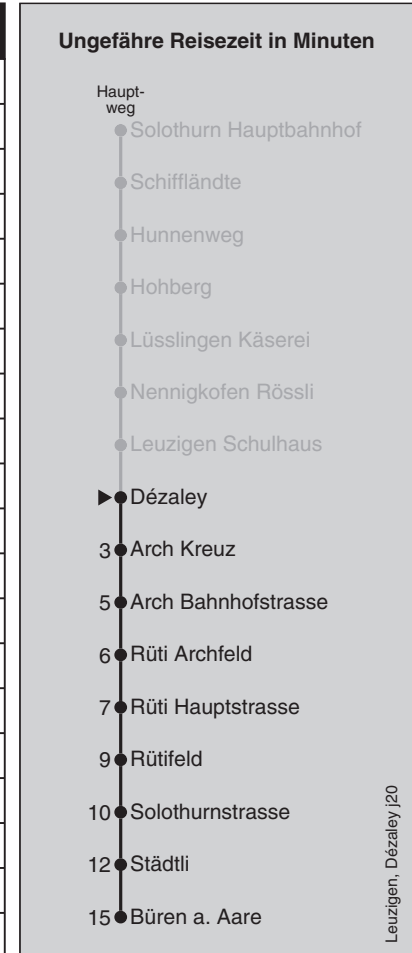

Abfahrten nach Büren a. Aare

Montag - Freitag		Samstag		Sonn- und Feiertag	
5	57	5		5	
6	27 57	6	27	6	27
7	27 57	7	27	7	27
8	27	8	27	8	27
9	27	9	27	9	27
10	27	10	27	10	27
11	27	11	27	11	27
12	27	12	27	12	27
13	27	13	27	13	27
14	27	14	27	14	27
15	27 57	15	27	15	27
16	27 57	16	27	16	27
17	27 57	17	27	17	27
18	27 57	18	27	18	27
19	27	19	27	19	27
20	27	20	27	20	27
21	27	21	27	21	27
22	27	22	27	22	27
23	27	23	27	23	27
0	27[Ⓢ]	0	27	0	

Feiertage: 1. und 2. Januar, Karfreitag, Ostermontag, Auffahrt, Pfingstmontag, 1. August, 25. und 26. Dezember

Ⓢ=nur Fr ohne allg. Feiertage

Regionalverkehr Bern-Solothurn: 031 925 55 55 - kundenservice@rbs.ch - www.rbs.ch

Fahrplan-Infos
in Echtzeit