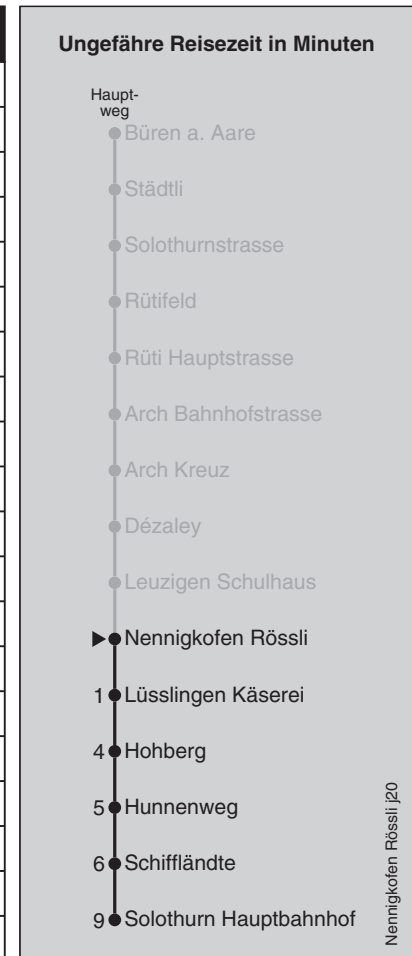

## Abfahrten nach Solothurn Hauptbahnhof

Montag - Freitag		Samstag		Sonn- und Feiertag	
5		5		5	
6	01 31 59	6	01	6	01
7	01 31	7	01	7	01
8	01 31	8	01	8	01
9	01	9	01	9	01
10	01	10	01	10	01
11	01	11	01	11	01
12	01	12	01	12	01
13	01 22 <sup>10</sup>	13	01	13	01
14	01	14	01	14	01
15	01	15	01	15	01
16	01 31	16	01	16	01
17	01 31	17	01	17	01
18	01 31	18	01	18	01
19	01	19	01	19	01
20	01	20	01	20	01
21	01	21	01	21	01
22	01	22	01	22	01
23	01	23	01	23	01
0	01	0	01	0	