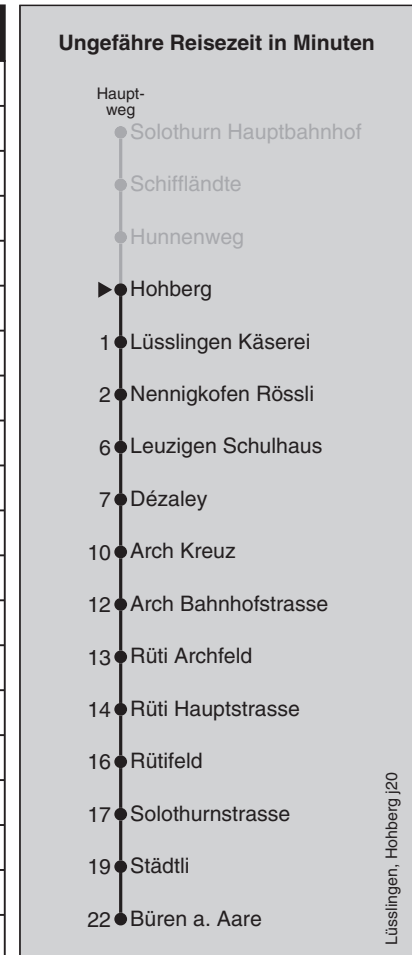

Abfahrten nach Büren a. Aare

Montag - Freitag		Samstag		Sonn- und Feiertag	
5	50	5		5	
6	20 50	6	20	6	20
7	20 50	7	20	7	20
8	20	8	20	8	20
9	20	9	20	9	20
10	20	10	20	10	20
11	20	11	20	11	20
12	20	12	20	12	20
13	20	13	20	13	20
14	20	14	20	14	20
15	20 50	15	20	15	20
16	20 50	16	20	16	20
17	20 50	17	20	17	20
18	20 50	18	20	18	20
19	20	19	20	19	20
20	20	20	20	20	20
21	20	21	20	21	20
22	20	22	20	22	20
23	20	23	20	23	20
0	20[Ⓢ]	0	20	0	

Feiertage: 1. und 2. Januar, Karfreitag, Ostermontag, Auffahrt, Pfingstmontag, 1. August, 25. und 26. Dezember

Ⓢ=nur Fr ohne allg. Feiertage

Regionalverkehr Bern-Solothurn: 031 925 55 55 - kundenservice@rbs.ch - www.rbs.ch

Fahrplan-Infos
in Echtzeit