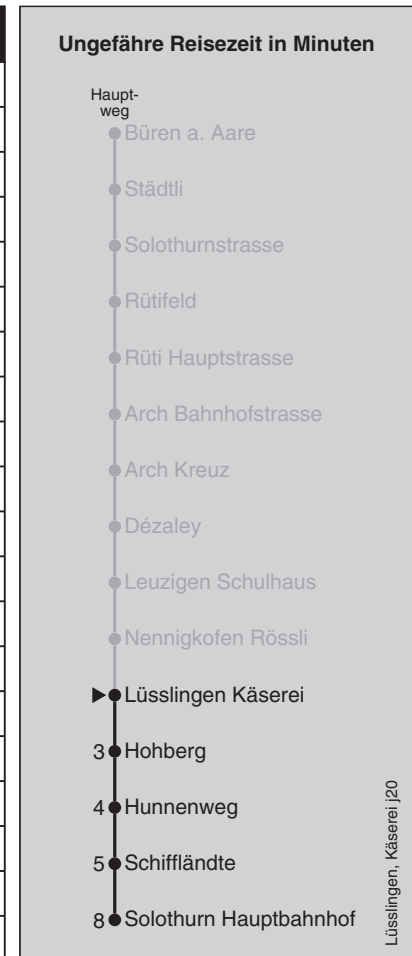

Abfahrten nach Solothurn Hauptbahnhof

Montag - Freitag		Samstag		Sonn- und Feiertag	
5		5		5	
6	02 32	6	02	6	02
7	00 02 32	7	02	7	02
8	02 32	8	02	8	02
9	02	9	02	9	02
10	02	10	02	10	02
11	02	11	02	11	02
12	02	12	02	12	02
13	02 23¹⁰	13	02	13	02
14	02	14	02	14	02
15	02	15	02	15	02
16	02 32	16	02	16	02
17	02 32	17	02	17	02
18	02 32	18	02	18	02
19	02	19	02	19	02
20	02	20	02	20	02
21	02	21	02	21	02
22	02	22	02	22	02
23	02	23	02	23	02
0	02	0	02	0	

Feiertage: 1. und 2. Januar, Karfreitag, Ostermontag, Auffahrt, Pfingstmontag, 1. August, 25. und 26. Dezember

¹⁰=Mo, Di, Do, Fr 16.-20.12., 6.-31.1., 17.2.-3.4., 19.10.-11.12.

Regionalverkehr Bern-Solothurn: 031 925 55 55 - kundenservice@rbs.ch - www.rbs.ch

Fahrplan-Infos
in Echtzeit