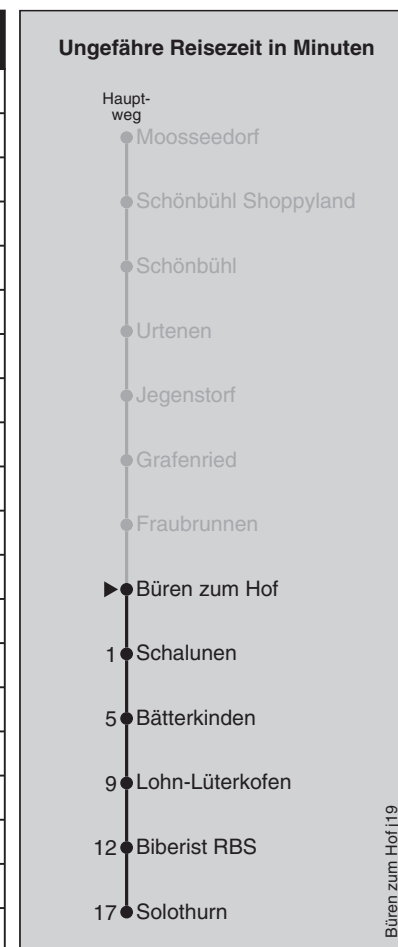

Abfahrten nach Solothurn

Baustellen - Fahrplan: Gültig ab Montag, 24. Juni bis Sonntag, 11. August 2019

Montag - Freitag		Samstag		Sonn- und Feiertag	
5	40 55	5	40 55	5	55
6	10 25 40 55	6	10 25 40 55	6	10 25 40 55
7	10 25 40 55	7	10 25 40 55	7	10 25 40 55
8	10 25 40 55	8	10 25 40 55	8	10 25 40 55
9	10 25 40 55	9	10 25 40 55	9	10 25 40 55
10	10 25 40 55	10	10 25 40 55	10	10 25 40 55
11	10 25 40 55	11	10 25 40 55	11	10 25 40 55
12	10 25 40 55	12	10 25 40 55	12	10 25 40 55
13	10 25 40 55	13	10 25 40 55	13	10 25 40 55
14	10 25 40 55	14	10 25 40 55	14	10 25 40 55
15	10 25 40 55	15	10 25 40 55	15	10 25 40 55
16	10 25 40 55	16	10 25 40 55	16	10 25 40 55
17	10 25 40 55	17	10 25 40 55	17	10 25 40 55
18	10 25 40 55	18	10 25 40 55	18	10 25 40 55
19	10 25 40 55	19	10 25 40 55	19	10 25 40 55
20	10 25 40 55	20	10 25 40 55	20	10 25 40 55
21	10 25 40 55	21	10 25 40 55	21	10 25 40 55
22	10 40	22	10 40	22	10 40
23	10 40	23	10 40	23	10 40
0	10 40	0	10 40	0	10 40