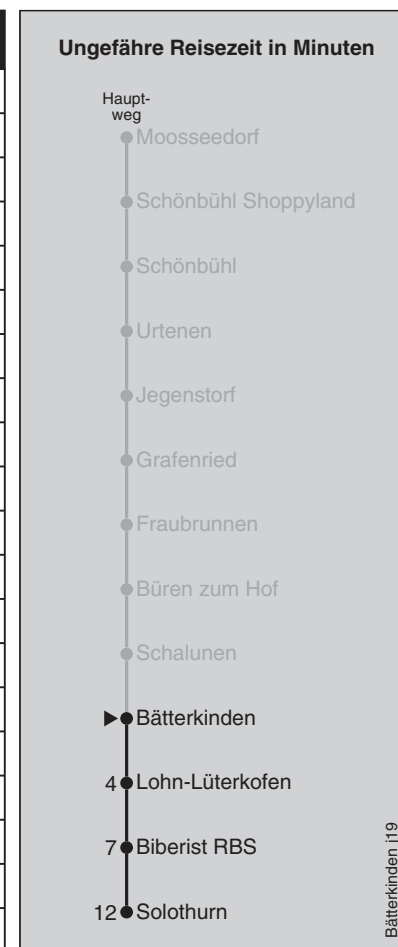

Abfahrten nach Solothurn

Baustellen - Fahrplan: Gültig ab Montag, 24. Juni bis Sonntag, 11. August 2019

Montag - Freitag		Samstag		Sonn- und Feiertag	
5	45	5	45	5	
6	00 15 30 45	6	00 15 30 45	6	00 15 30 45
7	00 15 30 45	7	00 15 30 45	7	00 15 30 45
8	00 15 30 45	8	00 15 30 45	8	00 15 30 45
9	00 15 30 45	9	00 15 30 45	9	00 15 30 45
10	00 15 30 45	10	00 15 30 45	10	00 15 30 45
11	00 15 30 45	11	00 15 30 45	11	00 15 30 45
12	00 15 30 45	12	00 15 30 45	12	00 15 30 45
13	00 15 30 45	13	00 15 30 45	13	00 15 30 45
14	00 15 30 45	14	00 15 30 45	14	00 15 30 45
15	00 15 30 45	15	00 15 30 45	15	00 15 30 45
16	00 15 30 45	16	00 15 30 45	16	00 15 30 45
17	00 15 30 45	17	00 15 30 45	17	00 15 30 45
18	00 15 30 45	18	00 15 30 45	18	00 15 30 45
19	00 15 30 45	19	00 15 30 45	19	00 15 30 45
20	00 15 30 45	20	00 15 30 45	20	00 15 30 45
21	00 15 30 45	21	00 15 30 45	21	00 15 30 45
22	00 15 45	22	00 15 45	22	00 15 45
23	15 45	23	15 45	23	15 45
0	15 45	0	15 45	0	15 45

Feiertage: 1. und 2. Januar, Karfreitag, Ostermontag, Auffahrt, Pfingstmontag, 1. August, 25. und 26. Dezember
Regionalverkehr Bern-Solothurn: 031 925 55 55 - kundenservice@rbs.ch - www.rbs.ch

Fahrplan-Infos
in Echtzeit