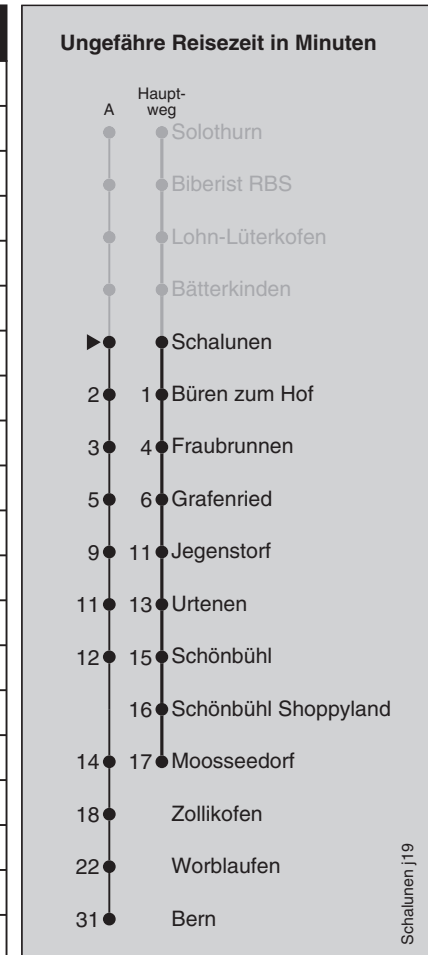

Abfahrten nach Bern / Moosseedorf

Baustellen - Fahrplan: Gültig ab Montag, 24. Juni bis Sonntag, 11. August 2019

Montag - Freitag					Samstag					Sonn- und Feiertag				
5	17	32	47		5	17	32	47		5	17	32	47	
6	02	17	32	47	6	02	17	32	47	6	02	17	32	47
7	02	17	32	47	7	02	17	32	47	7	02	17	32	47
8	02	17	32	47	8	02	17	32	47	8	02	17	32	47
9	02	17	32	47	9	02	17	32	47	9	02	17	32	47
10	02	17	32	47	10	02	17	32	47	10	02	17	32	47
11	02	17	32	47	11	02	17	32	47	11	02	17	32	47
12	02	17	32	47	12	02	17	32	47	12	02	17	32	47
13	02	17	32	47	13	02	17	32	47	13	02	17	32	47
14	02	17	32	47	14	02	17	32	47	14	02	17	32	47
15	02	17	32	47	15	02	17	32	47	15	02	17	32	47
16	02	17	32	47	16	02	17	32	47	16	02	17	32	47
17	02	17	32	47	17	02	17	32	47	17	02	17	32	47
18	02	17	32	47	18	02	17	32	47	18	02	17	32	47
19	02	17	32	47	19	02	17	32	47	19	02	17	32	47
20	02	17	32	47	20	02	17	32	47	20	02	17	32	47
21	02	17	32	54	21	02	17	32	54	21	02	17	32	54
22	24	54			22	24	54			22	24	54		
23	24	54			23	24	54			23	24	54		
0	29[ⓐ]_{BE}				0	29[ⓐ]_{BE}				0				

Feiertage: 1. und 2. Januar, Karfreitag, Ostermontag, Auffahrt, Pfingstmontag, 1. August, 25. und 26. Dezember

A = fährt Weg A

ⓐ = Freitag

BE = Bahnersatzbus, Abfahrtsorte siehe Moonlinerfahrplan

ⓐ = Samstag

Regionalverkehr Bern-Solothurn: 031 925 55 55 - kundenservice@rbs.ch - www.rbs.ch

Fahrplan-Infos
in Echtzeit