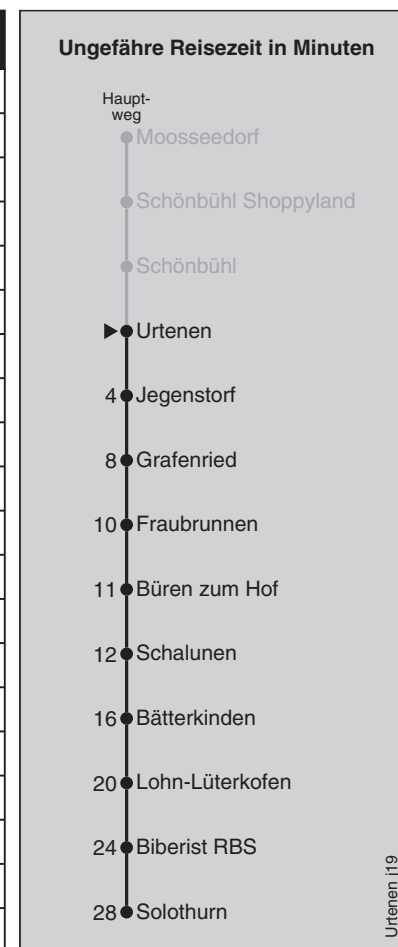

Abfahrten nach Solothurn / Jegenstorf

Baustellen - Fahrplan: Gültig ab Montag, 24. Juni bis Sonntag, 11. August 2019

Montag - Freitag		Samstag		Sonn- und Feiertag	
5	29 44 59	5	29 44 59	5	44 59
6	14 29 44 59	6	14 29 44 59	6	14 29 44 59
7	14 29 44 59	7	14 29 44 59	7	14 29 44 59
8	14 29 44 59	8	14 29 44 59	8	14 29 44 59
9	14 29 44 59	9	14 29 44 59	9	14 29 44 59
10	14 29 44 59	10	14 29 44 59	10	14 29 44 59
11	14 29 44 59	11	14 29 44 59	11	14 29 44 59
12	14 29 44 59	12	14 29 44 59	12	14 29 44 59
13	14 29 44 59	13	14 29 44 59	13	14 29 44 59
14	14 29 44 59	14	14 29 44 59	14	14 29 44 59
15	14 29 44 59	15	14 29 44 59	15	14 29 44 59
16	14 29 44 59	16	14 29 44 59	16	14 29 44 59
17	14 29 44 59	17	14 29 44 59	17	14 29 44 59
18	14 29 44 59	18	14 29 44 59	18	14 29 44 59
19	14 29 44 59	19	14 29 44 59	19	14 29 44 59
20	14 29 44 59	20	14 29 44 59	20	14 29 44 59
21	14 29 44 57	21	14 29 44 57	21	14 29 44 57
22	27 57	22	27 57	22	27 57
23	27 57	23	27 57	23	27 57
0	29	0	29	0	29

Feiertage: 1. und 2. Januar, Karfreitag, Ostermontag, Auffahrt, Pfingstmontag, 1. August, 25. und 26. Dezember
Regionalverkehr Bern-Solothurn: 031 925 55 55 - kundenservice@rbs.ch - www.rbs.ch

Fahrplan-Infos
in Echtzeit