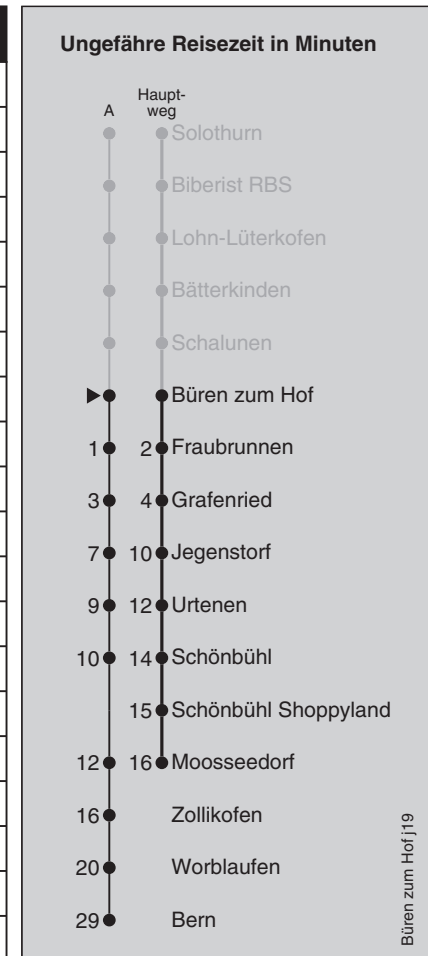

Büren zum Hof

Abfahrten nach Bern / Moosseedorf

Baustellen - Fahrplan: Gültig ab Montag, 24. Juni bis Sonntag, 11. August 2019

Montag - Freitag					Samstag					Sonn- und Feiertag				
5	18	33	48		5	18	33	48		5	18	33	48	
6	03	18	33	48	6	03	18	33	48	6	03	18	33	48
7	03	18	33	48	7	03	18	33	48	7	03	18	33	48
8	03	18	33	48	8	03	18	33	48	8	03	18	33	48
9	03	18	33	48	9	03	18	33	48	9	03	18	33	48
10	03	18	33	48	10	03	18	33	48	10	03	18	33	48
11	03	18	33	48	11	03	18	33	48	11	03	18	33	48
12	03	18	33	48	12	03	18	33	48	12	03	18	33	48
13	03	18	33	48	13	03	18	33	48	13	03	18	33	48
14	03	18	33	48	14	03	18	33	48	14	03	18	33	48
15	03	18	33	48	15	03	18	33	48	15	03	18	33	48
16	03	18	33	48	16	03	18	33	48	16	03	18	33	48
17	03	18	33	48	17	03	18	33	48	17	03	18	33	48
18	03	18	33	48	18	03	18	33	48	18	03	18	33	48
19	03	18	33	48	19	03	18	33	48	19	03	18	33	48
20	03	18	33	48	20	03	18	33	48	20	03	18	33	48
21	03	18	33	56	21	03	18	33	56	21	03	18	33	56
22	26	56			22	26	56			22	26	56		
23	26	56			23	26	56			23	26	56		
0	31[ⓐ]_{BE}				0	31[ⓐ]_{BE}				0				

Feiertage: 1. und 2. Januar, Karfreitag, Ostermontag, Auffahrt, Pfingstmontag, 1. August, 25. und 26. Dezember

A = fährt Weg A

ⓐ = Freitag

BE = Bahnersatzbus, Abfahrtsorte siehe Moonlinerfahrplan

ⓐ = Samstag

Regionalverkehr Bern-Solothurn: 031 925 55 55 - kundenservice@rbs.ch - www.rbs.ch

Fahrplan-Infos
in Echtzeit