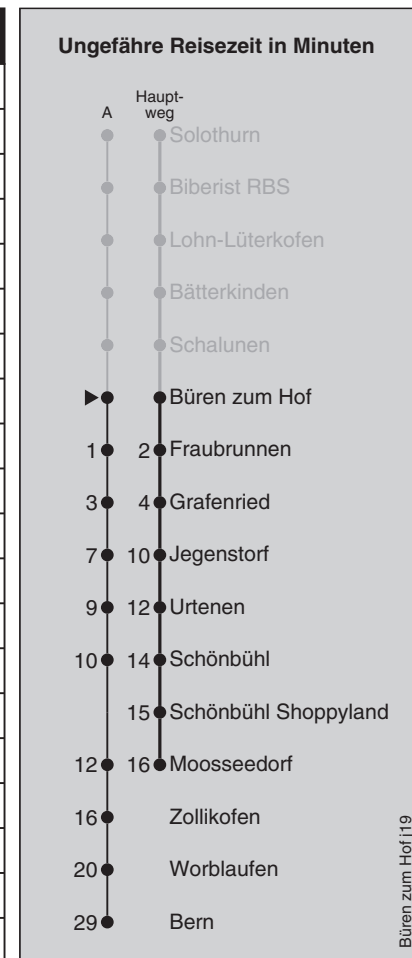

Abfahrten nach Moosseedorf / Bern

Baustellen-Fahrplan: gültig von Montag, 14. Oktober bis Sonntag, 3. November 2019

Montag - Freitag					Samstag					Sonn- und Feiertag				
5	18	33	48		5	18	33	48		5	18	33	48	
6	03	18	33	48	6	03	18	33	48	6	03	18	33	48
7	03	18	33	48	7	03	18	33	48	7	03	18	33	48
8	03	18	33	48	8	03	18	33	48	8	03	18	33	48
9	03	18	33	48	9	03	18	33	48	9	03	18	33	48
10	03	18	33	48	10	03	18	33	48	10	03	18	33	48
11	03	18	33	48	11	03	18	33	48	11	03	18	33	48
12	03	18	33	48	12	03	18	33	48	12	03	18	33	48
13	03	18	33	48	13	03	18	33	48	13	03	18	33	48
14	03	18	33	48	14	03	18	33	48	14	03	18	33	48
15	03	18	33	48	15	03	18	33	48	15	03	18	33	48
16	03	18	33	48	16	03	18	33	48	16	03	18	33	48
17	03	18	33	48	17	03	18	33	48	17	03	18	33	48
18	03	18	33	48	18	03	18	33	48	18	03	18	33	48
19	03	18	33	48	19	03	18	33	48	19	03	18	33	48
20	03	18	33	48	20	03	18	33	48	20	03	18	33	48
21	03	18	33	56	21	03	18	33	56	21	03	18	33	56
22	26	56			22	26	56			22	26	56		
23	26	56			23	26	56			23	26	56		
0	31[ⓐ]_{BE}				0	31[ⓐ]_{BE}				0				

A =fährt Weg A
BE=Bahnersatzbus, Abfahrtsorte siehe Moonlinerfahrplan
Regionalverkehr Bern-Solothurn: 031 925 55 55 - kundenservice@rbs.ch - www.rbs.ch

Streckensperrung zwischen Moosseedorf und Zollikofen; es verkehren Bahnersatz-Busse zwischen Jegenstorf und Zollikofen (ohne Halt bis Zollikofen, nur Mo-Fr jeweils bis 22 Uhr) und zwischen Schönbühl und Zollikofen (Mo-So, ganze Betriebszeit).

Fahrplan-Infos
in Echtzeit