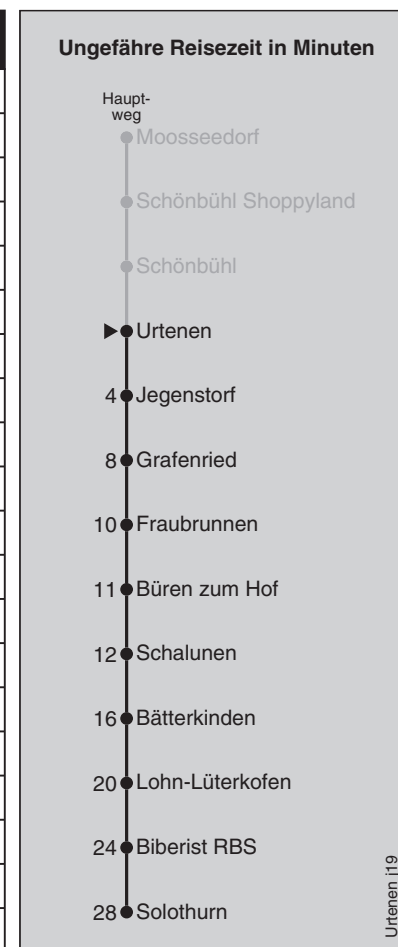

Abfahrten nach Solothurn

Baustellen-Fahrplan: gültig von Montag, 14. Oktober bis Sonntag, 3. November 2019

Montag - Freitag		Samstag		Sonn- und Feiertag	
5	29 44 59	5	29 44 59	5	44 59
6	14 29 44 59	6	14 29 44 59	6	14 29 44 59
7	14 29 44 59	7	14 29 44 59	7	14 29 44 59
8	14 29 44 59	8	14 29 44 59	8	14 29 44 59
9	14 29 44 59	9	14 29 44 59	9	14 29 44 59
10	14 29 44 59	10	14 29 44 59	10	14 29 44 59
11	14 29 44 59	11	14 29 44 59	11	14 29 44 59
12	14 29 44 59	12	14 29 44 59	12	14 29 44 59
13	14 29 44 59	13	14 29 44 59	13	14 29 44 59
14	14 29 44 59	14	14 29 44 59	14	14 29 44 59
15	14 29 44 59	15	14 29 44 59	15	14 29 44 59
16	14 29 44 59	16	14 29 44 59	16	14 29 44 59
17	14 29 44 59	17	14 29 44 59	17	14 29 44 59
18	14 29 44 59	18	14 29 44 59	18	14 29 44 59
19	14 29 44 59	19	14 29 44 59	19	14 29 44 59
20	14 29 44 59	20	14 29 44 59	20	14 29 44 59
21	14 29 44 57	21	14 29 44 57	21	14 29 44 57
22	27 57	22	27 57	22	27 57
23	27 57	23	27 57	23	27 57
0	29	0	29	0	29