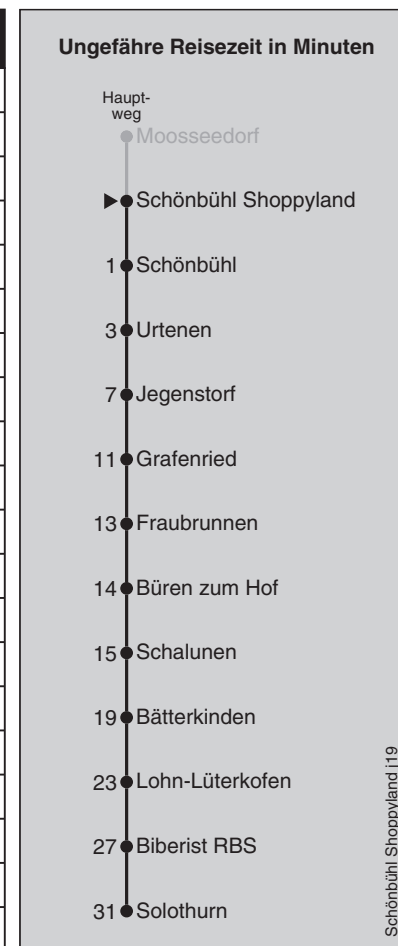

Abfahrten nach Solothurn

Baustellen-Fahrplan: gültig von Montag, 14. Oktober bis Sonntag, 3. November 2019

Montag - Freitag				Samstag				Sonn- und Feiertag		
5	26	41	56	5	26	41	56	5	41	56
6	11	26	41 56	6	11	26	41 56	6	11	26 41 56
7	11	26	41 56	7	11	26	41 56	7	11	26 41 56
8	11	26	41 56	8	11	26	41 56	8	11	26 41 56
9	11	26	41 56	9	11	26	41 56	9	11	26 41 56
10	11	26	41 56	10	11	26	41 56	10	11	26 41 56
11	11	26	41 56	11	11	26	41 56	11	11	26 41 56
12	11	26	41 56	12	11	26	41 56	12	11	26 41 56
13	11	26	41 56	13	11	26	41 56	13	11	26 41 56
14	11	26	41 56	14	11	26	41 56	14	11	26 41 56
15	11	26	41 56	15	11	26	41 56	15	11	26 41 56
16	11	26	41 56	16	11	26	41 56	16	11	26 41 56
17	11	26	41 56	17	11	26	41 56	17	11	26 41 56
18	11	26	41 56	18	11	26	41 56	18	11	26 41 56
19	11	26	41 56	19	11	26	41 56	19	11	26 41 56
20	11	26	41 56	20	11	26	41 56	20	11	26 41 56
21	11	26	41 53	21	11	26	41 53	21	11	26 41 53
22	20	50		22	20	50		22	20	50
23	20	50		23	20	50		23	20	50
0	23			0	23			0	23