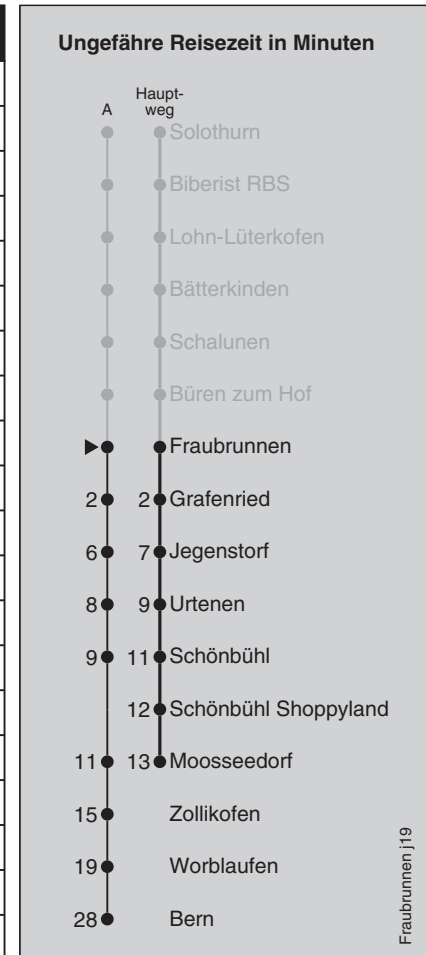

Abfahrten nach Moosseedorf / Bern

Baustellen-Fahrplan: gültig von Montag, 14. Oktober bis Sonntag, 3. November 2019

Montag - Freitag					Samstag					Sonn- und Feiertag				
5	21	36	51		5	21	36	51		5	21	36	51	
6	06	21	36	51	6	06	21	36	51	6	06	21	36	51
7	06	21	36	51	7	06	21	36	51	7	06	21	36	51
8	06	21	36	51	8	06	21	36	51	8	06	21	36	51
9	06	21	36	51	9	06	21	36	51	9	06	21	36	51
10	06	21	36	51	10	06	21	36	51	10	06	21	36	51
11	06	21	36	51	11	06	21	36	51	11	06	21	36	51
12	06	21	36	51	12	06	21	36	51	12	06	21	36	51
13	06	21	36	51	13	06	21	36	51	13	06	21	36	51
14	06	21	36	51	14	06	21	36	51	14	06	21	36	51
15	06	21	36	51	15	06	21	36	51	15	06	21	36	51
16	06	21	36	51	16	06	21	36	51	16	06	21	36	51
17	06	21	36	51	17	06	21	36	51	17	06	21	36	51
18	06	21	36	51	18	06	21	36	51	18	06	21	36	51
19	06	21	36	51	19	06	21	36	51	19	06	21	36	51
20	06	21	36	51	20	06	21	36	51	20	06	21	36	51
21	06	21	36	58	21	06	21	36	58	21	06	21	36	58
22	28	58			22	28	58			22	28	58		
23	28	58			23	28	58			23	28	58		
0	32[ⓐ]_{BE}				0	32[ⓐ]_{BE}				0				

A =fährt Weg A
BE=Bahnersatzbus, Abfahrtsorte siehe Moonlinerfahrplan
Regionalverkehr Bern-Solothurn: 031 925 55 55 - kundenservice@rbs.ch - www.rbs.ch

Streckensperrung zwischen Moosseedorf und Zollikofen; es verkehren Bahnersatz-Busse zwischen Jegenstorf und Zollikofen (ohne Halt bis Zollikofen, nur Mo-Fr jeweils bis 22 Uhr) und zwischen Schönbühl und Zollikofen (Mo-So, ganze Betriebszeit).

Fahrplan-Infos
in Echtzeit