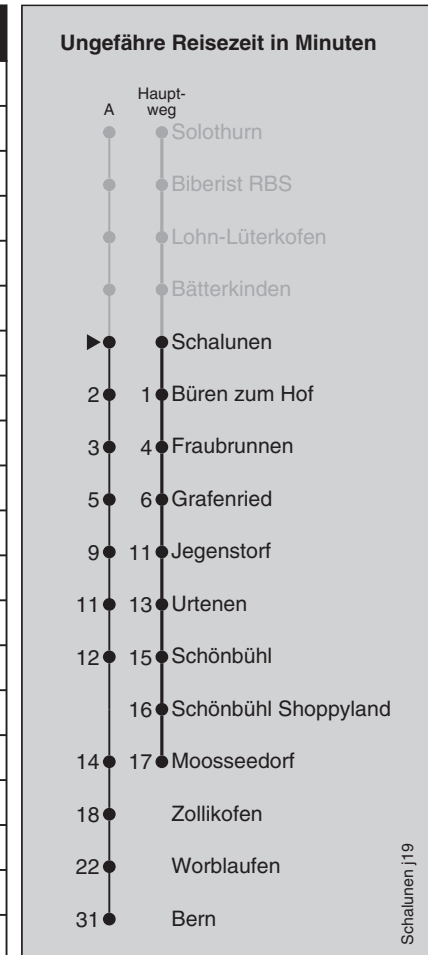

Abfahrten nach Moosseedorf / Bern

Baustellen-Fahrplan: gültig von Montag, 14. Oktober bis Sonntag, 3. November 2019

Montag - Freitag					Samstag					Sonn- und Feiertag				
5	17	32	47		5	17	32	47		5	17	32	47	
6	02	17	32	47	6	02	17	32	47	6	02	17	32	47
7	02	17	32	47	7	02	17	32	47	7	02	17	32	47
8	02	17	32	47	8	02	17	32	47	8	02	17	32	47
9	02	17	32	47	9	02	17	32	47	9	02	17	32	47
10	02	17	32	47	10	02	17	32	47	10	02	17	32	47
11	02	17	32	47	11	02	17	32	47	11	02	17	32	47
12	02	17	32	47	12	02	17	32	47	12	02	17	32	47
13	02	17	32	47	13	02	17	32	47	13	02	17	32	47
14	02	17	32	47	14	02	17	32	47	14	02	17	32	47
15	02	17	32	47	15	02	17	32	47	15	02	17	32	47
16	02	17	32	47	16	02	17	32	47	16	02	17	32	47
17	02	17	32	47	17	02	17	32	47	17	02	17	32	47
18	02	17	32	47	18	02	17	32	47	18	02	17	32	47
19	02	17	32	47	19	02	17	32	47	19	02	17	32	47
20	02	17	32	47	20	02	17	32	47	20	02	17	32	47
21	02	17	32	54	21	02	17	32	54	21	02	17	32	54
22	24	54			22	24	54			22	24	54		
23	24	54			23	24	54			23	24	54		
0	29[ⓐ]_{BE}				0	29[ⓐ]_{BE}				0				

A =fährt Weg A
BE=Bahnersatzbus, Abfahrtsorte siehe Moonlinerfahrplan
Regionalverkehr Bern-Solothurn: 031 925 55 55 - kundenservice@rbs.ch - www.rbs.ch

ⓐ=Freitag

ⓑ=Samstag

Streckensperrung zwischen Moosseedorf und Zollikofen; es verkehren Bahnersatz-Busse zwischen Jegenstorf und Zollikofen (ohne Halt bis Zollikofen, nur Mo-Fr jeweils bis 22 Uhr) und zwischen Schönbühl und Zollikofen (Mo-So, ganze Betriebszeit).

Fahrplan-Infos
in Echtzeit