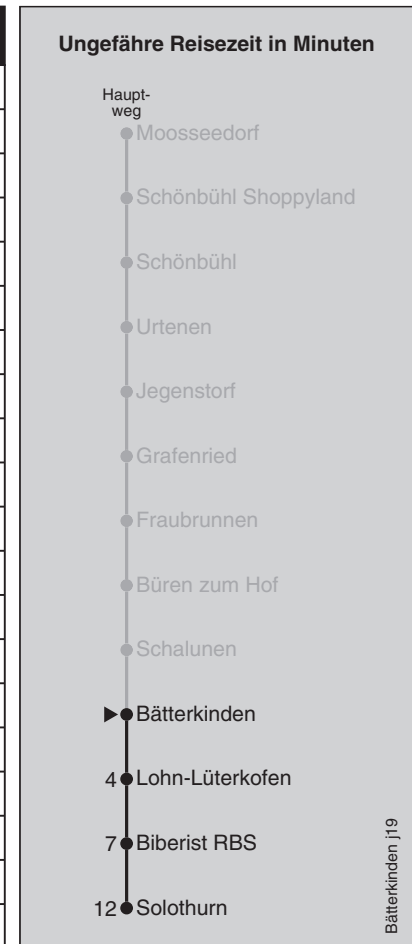

Abfahrten nach Solothurn

Baustellen-Fahrplan: gültig von Montag, 14. Oktober bis Sonntag, 3. November 2019

Montag - Freitag		Samstag		Sonn- und Feiertag	
5	45	5	45	5	
6	00 15 30 45	6	00 15 30 45	6	00 15 30 45
7	00 15 30 45	7	00 15 30 45	7	00 15 30 45
8	00 15 30 45	8	00 15 30 45	8	00 15 30 45
9	00 15 30 45	9	00 15 30 45	9	00 15 30 45
10	00 15 30 45	10	00 15 30 45	10	00 15 30 45
11	00 15 30 45	11	00 15 30 45	11	00 15 30 45
12	00 15 30 45	12	00 15 30 45	12	00 15 30 45
13	00 15 30 45	13	00 15 30 45	13	00 15 30 45
14	00 15 30 45	14	00 15 30 45	14	00 15 30 45
15	00 15 30 45	15	00 15 30 45	15	00 15 30 45
16	00 15 30 45	16	00 15 30 45	16	00 15 30 45
17	00 15 30 45	17	00 15 30 45	17	00 15 30 45
18	00 15 30 45	18	00 15 30 45	18	00 15 30 45
19	00 15 30 45	19	00 15 30 45	19	00 15 30 45
20	00 15 30 45	20	00 15 30 45	20	00 15 30 45
21	00 15 30 45	21	00 15 30 45	21	00 15 30 45
22	00 15 45	22	00 15 45	22	00 15 45
23	15 45	23	15 45	23	15 45
0	15 45	0	15 45	0	15 45