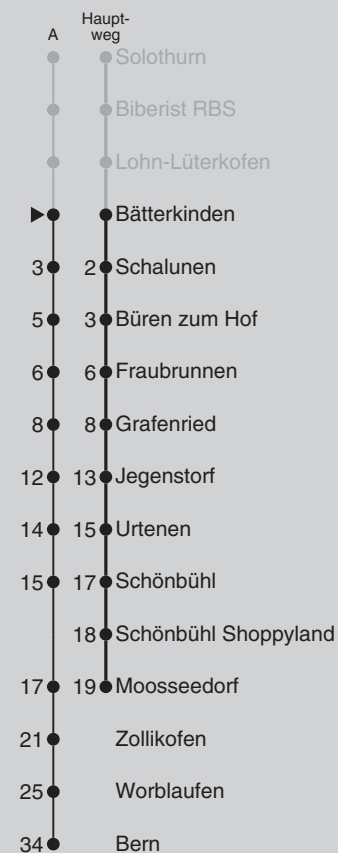

Abfahrten nach Moosseedorf / Bern

Baustellen-Fahrplan: gültig von Montag, 14. Oktober bis Sonntag, 3. November 2019

Montag - Freitag					Samstag					Sonn- und Feiertag				
5	15	30	45		5	15	30	45		5	15	30	45	
6	00	15	30	45	6	00	15	30	45	6	00	15	30	45
7	00	15	30	45	7	00	15	30	45	7	00	15	30	45
8	00	15	30	45	8	00	15	30	45	8	00	15	30	45
9	00	15	30	45	9	00	15	30	45	9	00	15	30	45
10	00	15	30	45	10	00	15	30	45	10	00	15	30	45
11	00	15	30	45	11	00	15	30	45	11	00	15	30	45
12	00	15	30	45	12	00	15	30	45	12	00	15	30	45
13	00	15	30	45	13	00	15	30	45	13	00	15	30	45
14	00	15	30	45	14	00	15	30	45	14	00	15	30	45
15	00	15	30	45	15	00	15	30	45	15	00	15	30	45
16	00	15	30	45	16	00	15	30	45	16	00	15	30	45
17	00	15	30	45	17	00	15	30	45	17	00	15	30	45
18	00	15	30	45	18	00	15	30	45	18	00	15	30	45
19	00	15	30	45	19	00	15	30	45	19	00	15	30	45
20	00	15	30	45	20	00	15	30	45	20	00	15	30	45
21	00	15	30	52	21	00	15	30	52	21	00	15	30	52
22	22	52			22	22	52			22	22	52		
23	22	52			23	22	52			23	22	52		
0	26[ⓐ]_{BE}				0	26[ⓐ]_{BE}				0				

A = fährt Weg A ⓐ = Freitag
BE = Bahnersatzbus, Abfahrtsorte siehe Moonlinerfahrplan ⓑ = Samstag
Regionalverkehr Bern-Solothurn: 031 925 55 55 - kundenservice@rbs.ch - www.rbs.ch

Ungefähre Reisezeit in Minuten

Bätterkinden J19

Streckensperrung zwischen Moosseedorf und Zollikofen; es verkehren Bahnersatz-Busse zwischen Jegenstorf und Zollikofen (ohne Halt bis Zollikofen, nur Mo-Fr jeweils bis 22 Uhr) und zwischen Schönbühl und Zollikofen (Mo-So, ganze Betriebszeit).

Fahrplan-Infos
in Echtzeit