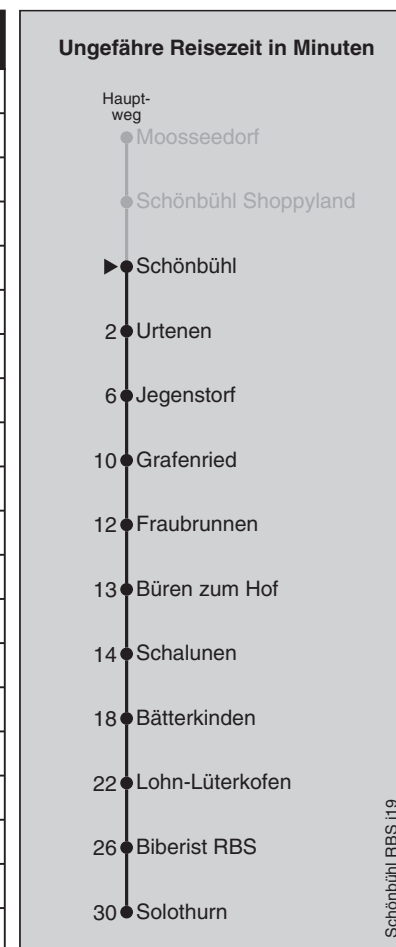

Abfahrten nach Solothurn

Baustellen-Fahrplan: gültig von Montag, 14. Oktober bis Sonntag, 3. November 2019

Montag - Freitag		Samstag		Sonn- und Feiertag	
5	27 42 57	5	27 42 57	5	42 57
6	12 27 42 57	6	12 27 42 57	6	12 27 42 57
7	12 27 42 57	7	12 27 42 57	7	12 27 42 57
8	12 27 42 57	8	12 27 42 57	8	12 27 42 57
9	12 27 42 57	9	12 27 42 57	9	12 27 42 57
10	12 27 42 57	10	12 27 42 57	10	12 27 42 57
11	12 27 42 57	11	12 27 42 57	11	12 27 42 57
12	12 27 42 57	12	12 27 42 57	12	12 27 42 57
13	12 27 42 57	13	12 27 42 57	13	12 27 42 57
14	12 27 42 57	14	12 27 42 57	14	12 27 42 57
15	12 27 42 57	15	12 27 42 57	15	12 27 42 57
16	12 27 42 57	16	12 27 42 57	16	12 27 42 57
17	12 27 42 57	17	12 27 42 57	17	12 27 42 57
18	12 27 42 57	18	12 27 42 57	18	12 27 42 57
19	12 27 42 57	19	12 27 42 57	19	12 27 42 57
20	12 27 42 57	20	12 27 42 57	20	12 27 42 57
21	12 27 42 55	21	12 27 42 55	21	12 27 42 55
22	25 55	22	25 55	22	25 55
23	25 55	23	25 55	23	25 55
0	27	0	27	0	27